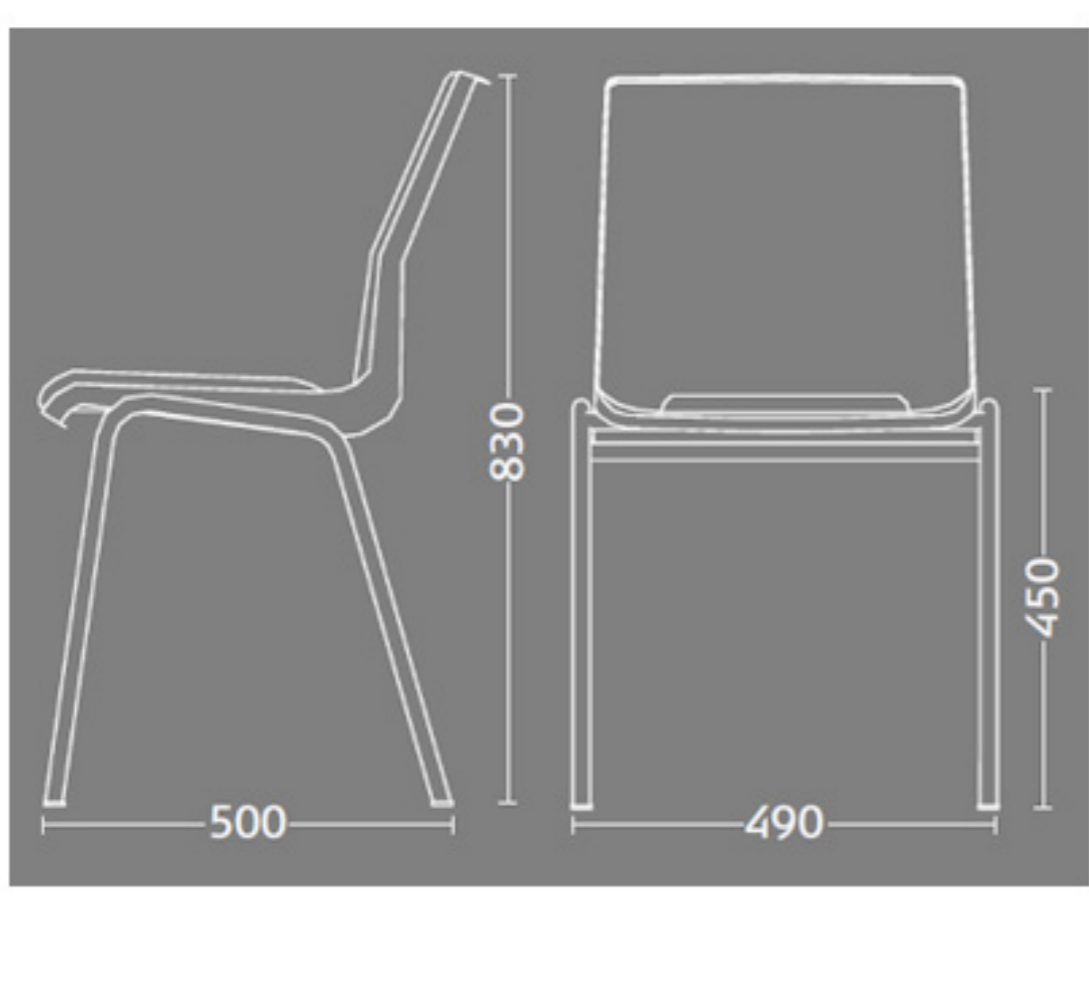

Plastskallen fås i følgende farver: