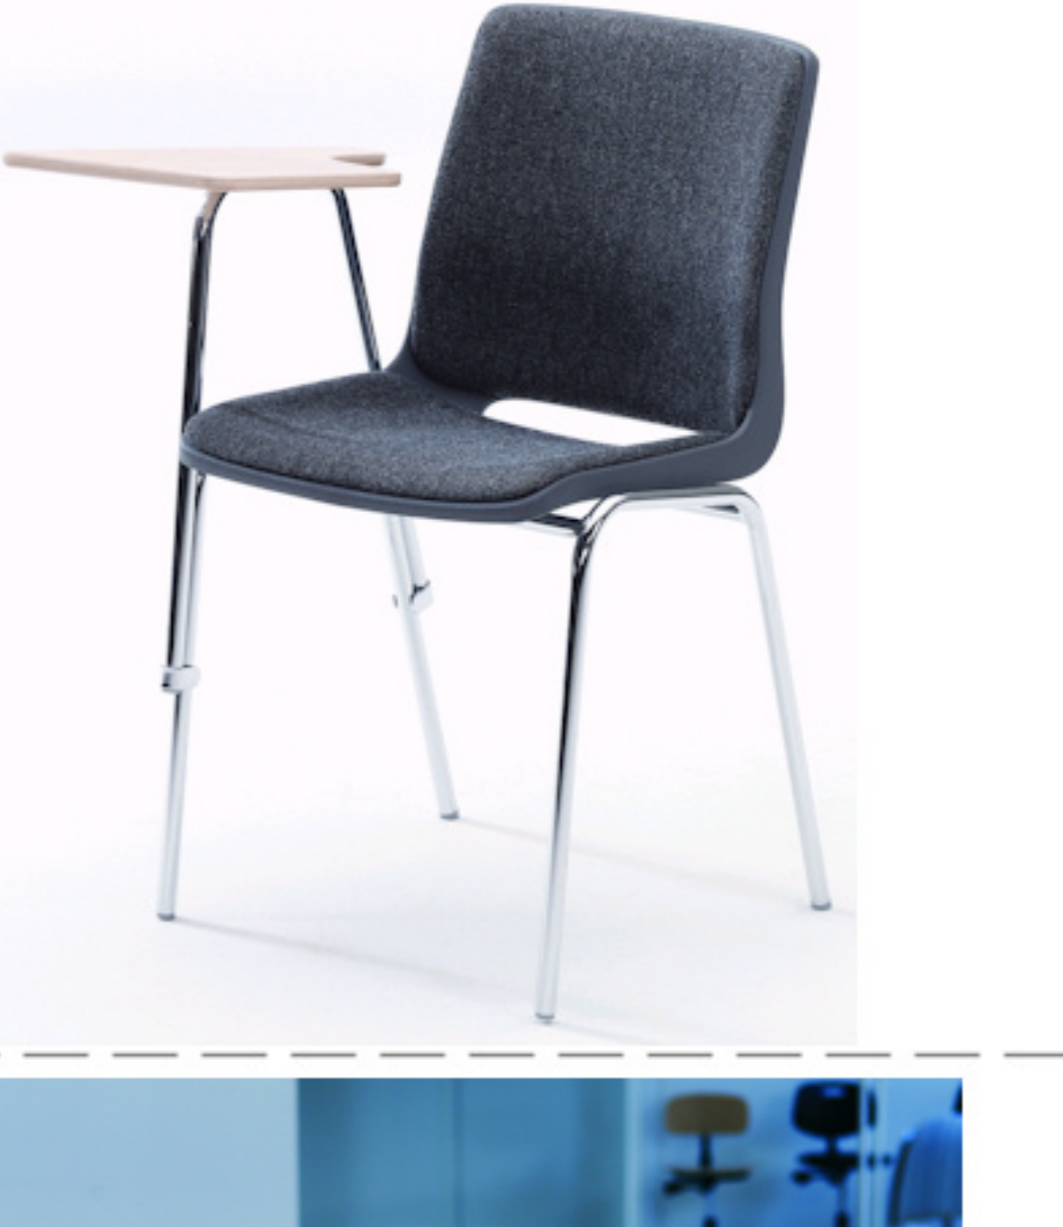

Plastskallen fås i følgende farver: