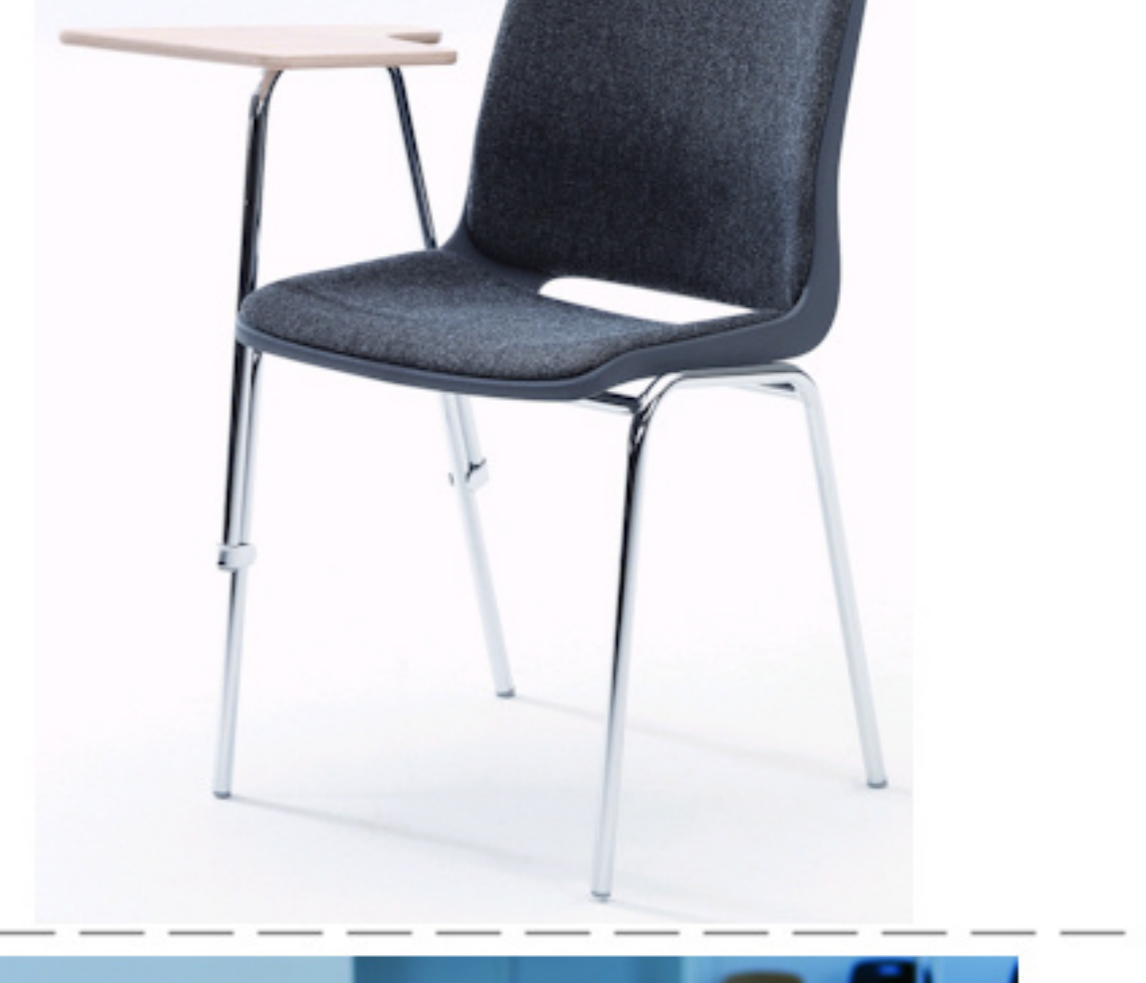

Stolvogn med massive gummi hjul

RBM Standard Stof og Farve program

Dette er RBMs standardudvalg af tekstiler og farver til vores stole fra velkendte leverandører, som vi samarbejder med. Normal leveringstid fra RBMs standard tekstilprogram er 10-15 dage fra fabrik. Garantien forudsætter at normal rengøring udføres på stolen og teksten læderet.

Prisgruppe 0: Oxford Camira 100% polyolefin. Farver: Oxford 13, Oxford 33, Oxford 34, Oxford 7, Oxford 21.

Prisgruppe 1: Xtreme Plus 100% Xtreme FR. Farver: Xtreme Plus 009, Xtreme Plus 081, Xtreme Plus 024, Xtreme Plus 026, Xtreme Plus 079, Xtreme Plus 108.

Prisgruppe 2: Fame Gabriel 95% uld, 5% polyamide. Farver: Fame 60999, Fame 60051, Fame 60019, Fame 66061, Fame 66071, Fame 66075, Fame 66002, Fame 64058, Fame 64089.

Prisgruppe 3: Remix Kvadrat 90% uld, 10% polyamide. Farver: Remix 183, Remix 183, Remix 133, Remix 773, Remix 166a, Remix 933, Remix 733, Remix 933, Remix 223.

Steelcut Trio Kvadrat 90% uld, 10% polyamide. Farver: Steelcut Trio 1192, Steelcut Trio 153, Steelcut Trio 133, Steelcut Trio 253, Steelcut Trio 213, Steelcut Trio 183, Steelcut Trio 1692, Steelcut Trio 413.

Nexus Camira 100% polyester. Farver: Nexus 13, Nexus 11, Nexus 07, Nexus 02, Nexus 08, Nexus 14, Nexus 16, Nexus 15, Nexus 05.

Prisgruppe 4: Comfort+ Gabriel 88% polyester, 12% polyuretan. Farver: Comfort+ 050, Comfort+ 0049, Comfort+ 0040, Comfort+ 1414, Comfort+ 0004.

Prisgruppe 6: Elimosoft Elmo Leather Leder. Farve: Elimosoft 99999.

RBM Extended Stof og Farve program

Vi tilbyder også et udvidet udvalg af tekstiler i kvalitet godkendt, så de lever op til vores krav. Leveringstid for RBM 20-25 arbejdsdage med Extended Stofprogram, leveres på stole-polst med fra fabrik*.

Leverandør/kollektion	Pris Gr.	Leverandør/kollektion	Pris Gr.	Leverandør/kollektion	Pris Gr.
Bogeslens Väveri		GU		Scan Aprima	
Basic	3	Amdal	4	Valencia	3
Global ESD	4	Morgedal	4	Dolce	4
Mecano	4	Gandal	4	Svensson Markspelle	
Spray	4	Heidal	3	Brink	5
Monochrome	4	Vadal	5	Uno	3
Bute		Vadal Uni	5	Vävenet	
Tweed	4	Modal Point	3	Bubbles	4
Camira Fabrics		K&R		Metropolis	3
24/7*	3	Bonus	4	Mingel	4
Adrenalin Plus	3	Novo	3	Retro	4
Advantage	3	Kvadrat		Snowball	4
Main Line Plus	3	Clara	3	Soft	4
Blazer I & II	3	Flora 2	5		
Nexus (ikke standard)	4	Hullingdal	4		
Nuna Plus	3	Proz	4		
Oxygen	3	Remix (ikke standard)	4		
Sling Plus	3	Steelcut Trio (ikke standard)	4		
Xtreme Plus (ikke standard)	3	Torus 3	4		
Gabriel		Wafer	4		
Boss	4	NevoTex			
Comfort+ (ikke standard)	5	Corcoba	3		
Fame (ikke standard)	3				
Flex	3				
Gaja (ikke standard)	4				
Globe	3				
Interlobe	3				
Luna	4				
Mira	4				
Novoz	3				

* Forudsat at tekstilerne er på lager hos leverandøren.

COM (Customers Own Material)

Kundenes eget tekstilvalg. Leveringstiden er mere end 20 arbejdsdage fra bekræftet ordre dato, transport kommer oveni. Der kan også blive tillagt ekstra tid til test og godkendelse af tekstilerne. Prisgruppe 3.

Special

Øvrige tekstiler, priser og levering på forespørgsel.