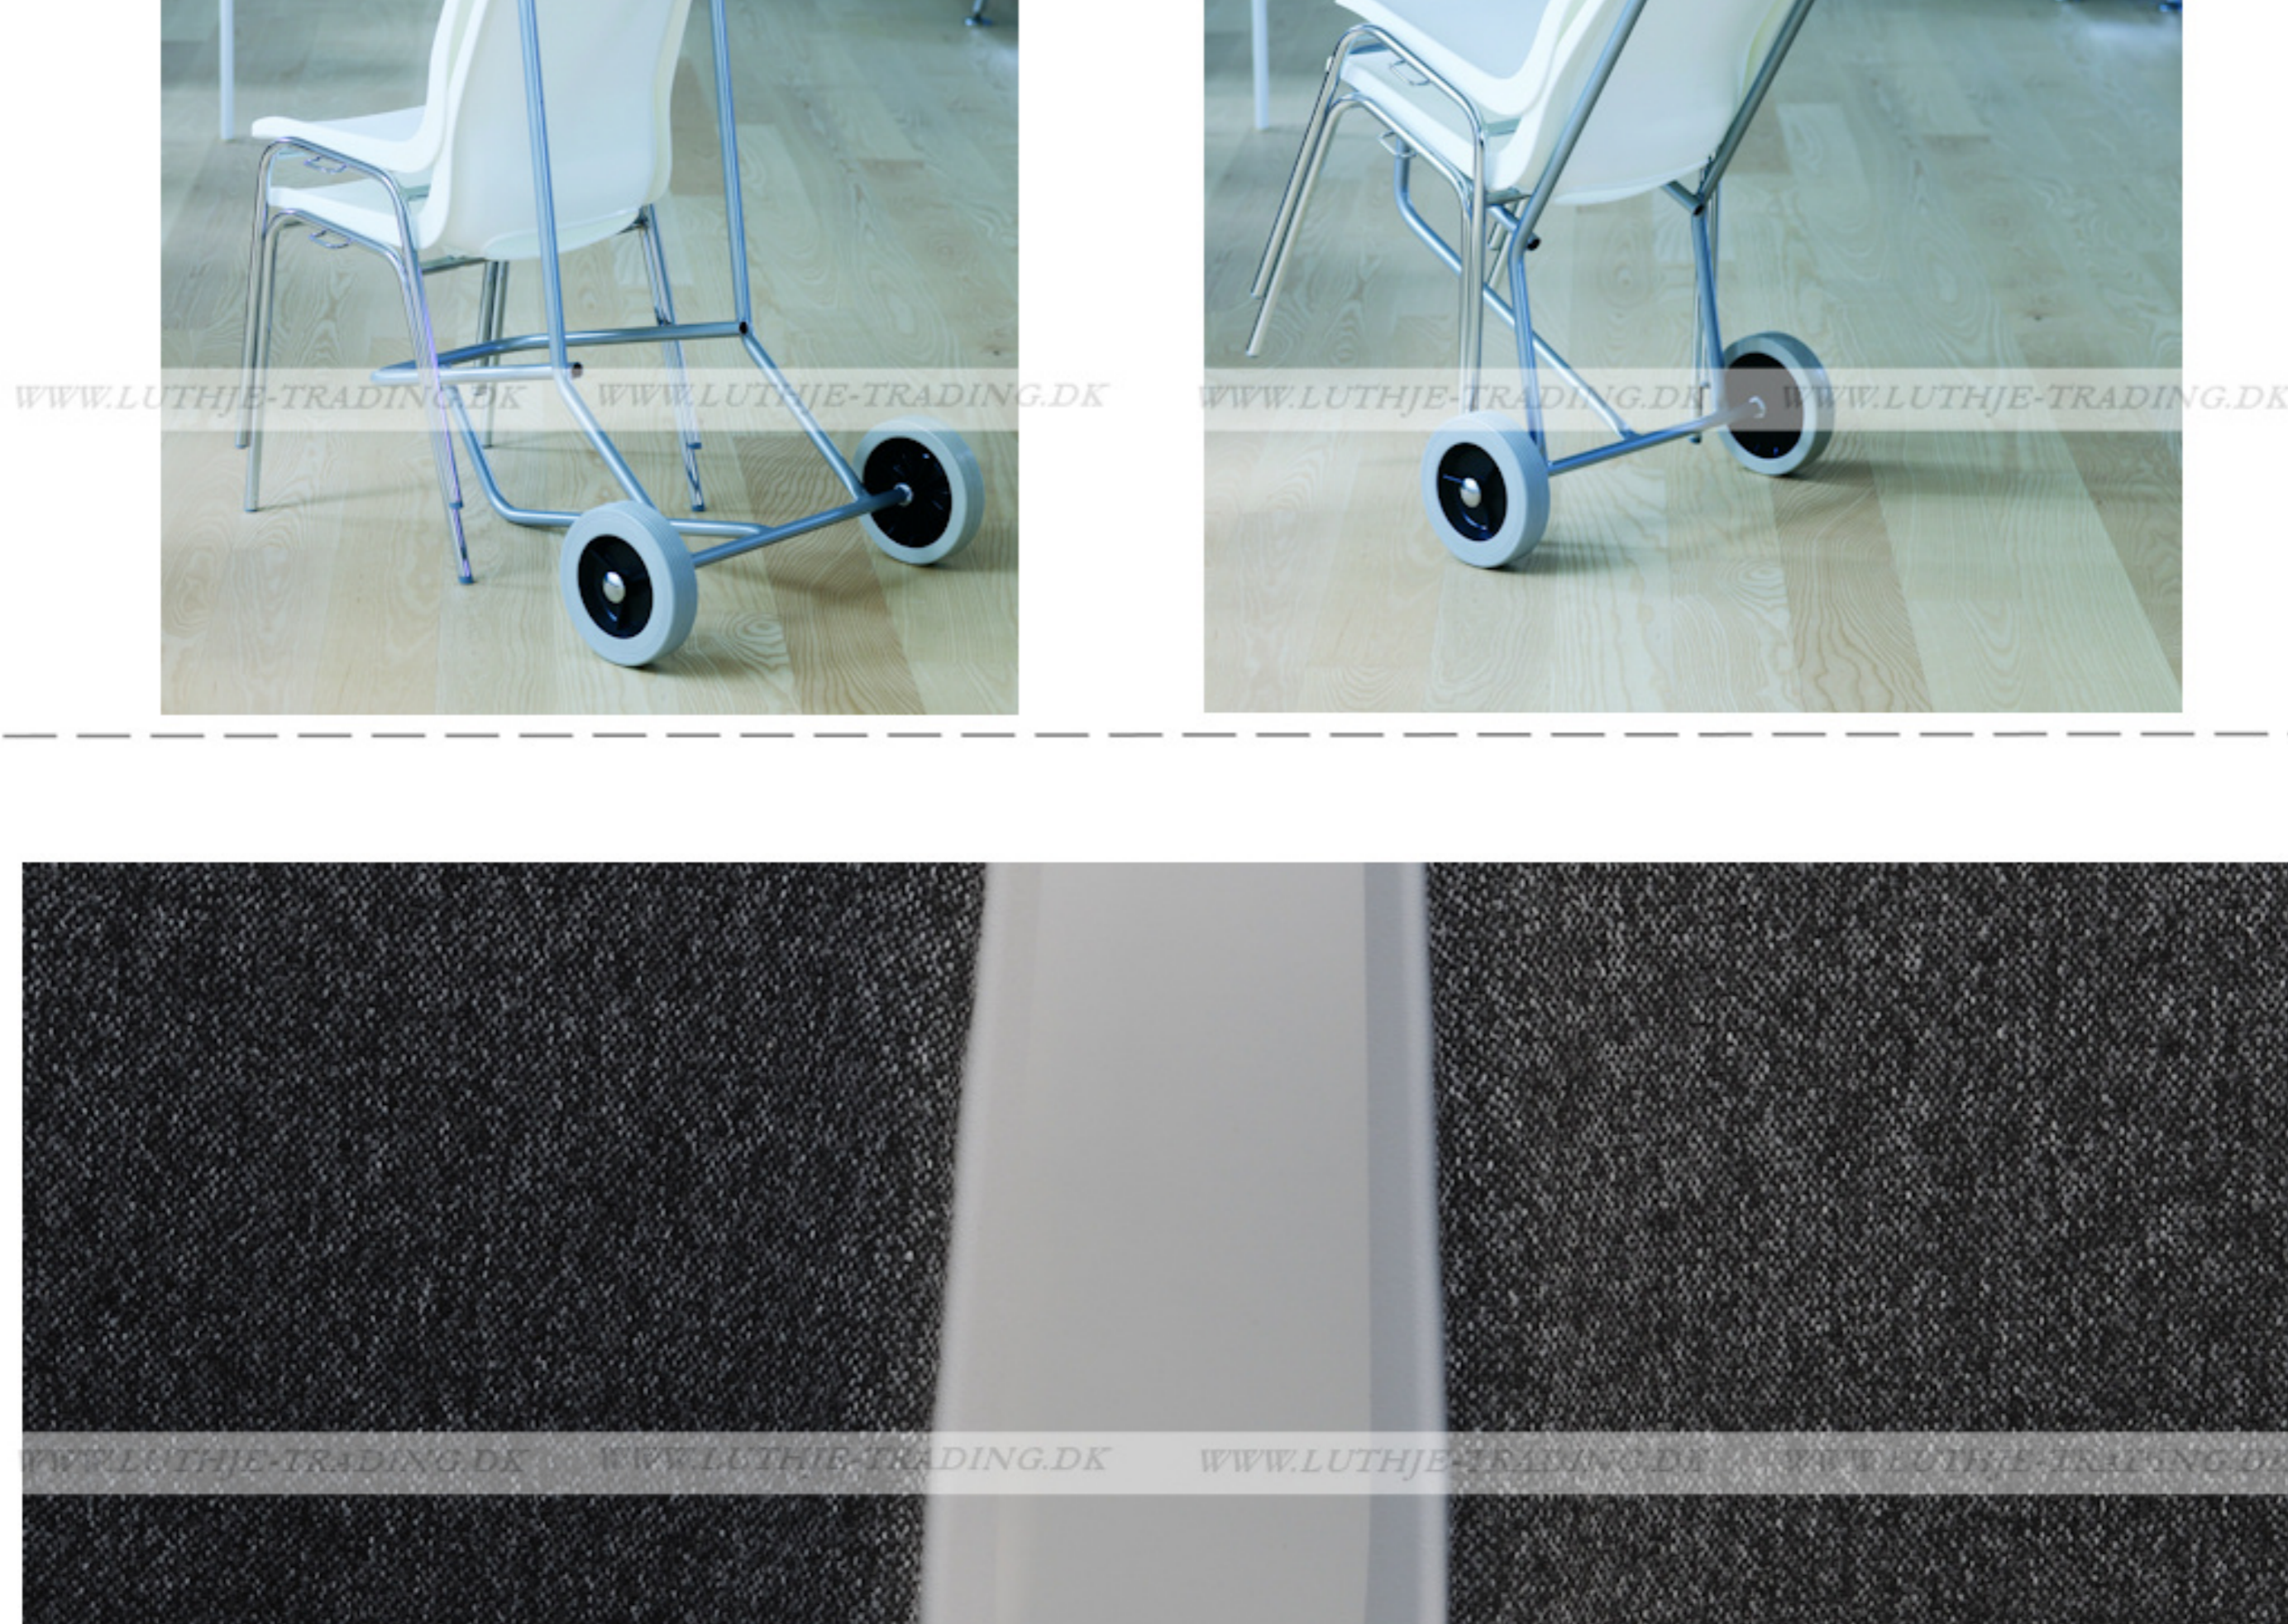

Stolvogn med massive gummi hjul

RBM Standard Stof og Farve program

Dette er RBMs standardudvalg af tekstiler og farver til vores stole fra velkendte leverandører, som vi samarbejder med. Normal leveringstid fra RBMs standard tekstilprogram er 10-15 dage fra fabrik. Garantien forudsætter at normal rengøring udføres på stolen og teksten læderet.

Prisgruppe 0: Oxford Camira 100% polyolefin. Farver: Oxford 13, Oxford 33, Oxford 34, Oxford 7, Oxford 21.

Prisgruppe 1: Xtreme Plus 100% Xtreme FR. Farver: Xtreme Plus 009, Xtreme Plus 081, Xtreme Plus 024, Xtreme Plus 026, Xtreme Plus 079, Xtreme Plus 108.

Prisgruppe 2: Fame Gabriel 95% uld, 5% polyamide. Farver: Fame 60999, Fame 60051, Fame 60019, Fame 66061, Fame 66071, Fame 66075, Fame 66002, Fame 64058, Fame 64089.

Prisgruppe 3: Remix Kvadrat 90% uld, 10% polyamide. Farver: Remix 183, Remix 183, Remix 133, Remix 773, Remix 166a, Remix 933, Remix 733, Remix 933, Remix 223.

Steelcut Trio Kvadrat 90% uld, 10% polyamide. Farver: Steelcut Trio 1192, Steelcut Trio 153, Steelcut Trio 133, Steelcut Trio 253, Steelcut Trio 213, Steelcut Trio 183, Steelcut Trio 1692, Steelcut Trio 413.

Nexus Camira 100% polyester. Farver: Nexus 13, Nexus 11, Nexus 07, Nexus 02, Nexus 08, Nexus 14, Nexus 16, Nexus 15, Nexus 05.

Prisgruppe 4: Comfort+ Gabriel 88% polyester, 12% polyuretan. Farver: Comfort+ 050, Comfort+ 0049, Comfort+ 0040, Comfort+ 1414, Comfort+ 0004.

Prisgruppe 6: Elimosoft Elmo Leather Leder. Farve: Elimosoft 99999.

RBM Extended Stof og Farve program

Vi tilbyder også et udvidet udvalg af tekstiler i kvalitet godkendt, så de lever op til vores krav. Leveringstid for RBM 20-25 arbejdsdage med Extended Stofprogram, leveres på stole-polst med fra fabrik*.

Leverandør/kollektion	Pris Gr.	Leverandør/kollektion	Pris Gr.	Leverandør/kollektion	Pris Gr.
Bogeslens Väveri		GU		Scan Aprima	
Basic	3	Amdal	4	Valencia	3
Global ESD	4	Morgedal	4	Dolce	4
Mecano	4	Gandal	4	Svensson Markspelle	
Spray	4	Heidal	3	Brink	5
Monochrome	4	Vadal	5	Uno	3
Bute		Vadal Uni	5	Vävenet	
Tweed	4	Modal Point	3	Bubbles	4
Camira Fabrics		K&R		Metropolis	3
24/7*	3	Bonus	4	Mingel	4
Adrenalin Plus	3	Novo	3	Retro	4
Advantage	3	Kvadrat		Snowball	4
Main Line Plus	3	Clara	3	Soft	4
Blazer I & II	3	Flora 2	5		
Nexus (ikke standard)	4	Hullingdal	4		
Nuna Plus	3	Proz	4		
Oxygen	3	Remix (ikke standard)	4		
Sling Plus	3	Steelcut Trio (ikke standard)	4		
Xtreme Plus (ikke standard)	3	Torus 3	4		
Gabriel		Wafer	4		
Boss	4	NevoTex			
Comfort+ (ikke standard)	5	Corcoba	3		
Fame (ikke standard)	3				
Flex	3				
Gaja (ikke standard)	4				
Globe	3				
Interlobe	3				
Luna	4				
Mira	4				
Novoz	3				

* Forudsat at tekstilerne er på lager hos leverandøren.

COM (Customers Own Material)

Kundenes eget tekstilvalg. Leveringstiden er mere end 20 arbejdsdage fra bekræftet ordre dato, transport kommer oveni. Der kan også blive tillagt ekstra tid til test og godkendelse af tekstilerne. Prisgruppe 3.

Special

Øvrige tekstiler, priser og levering på forespørgsel.