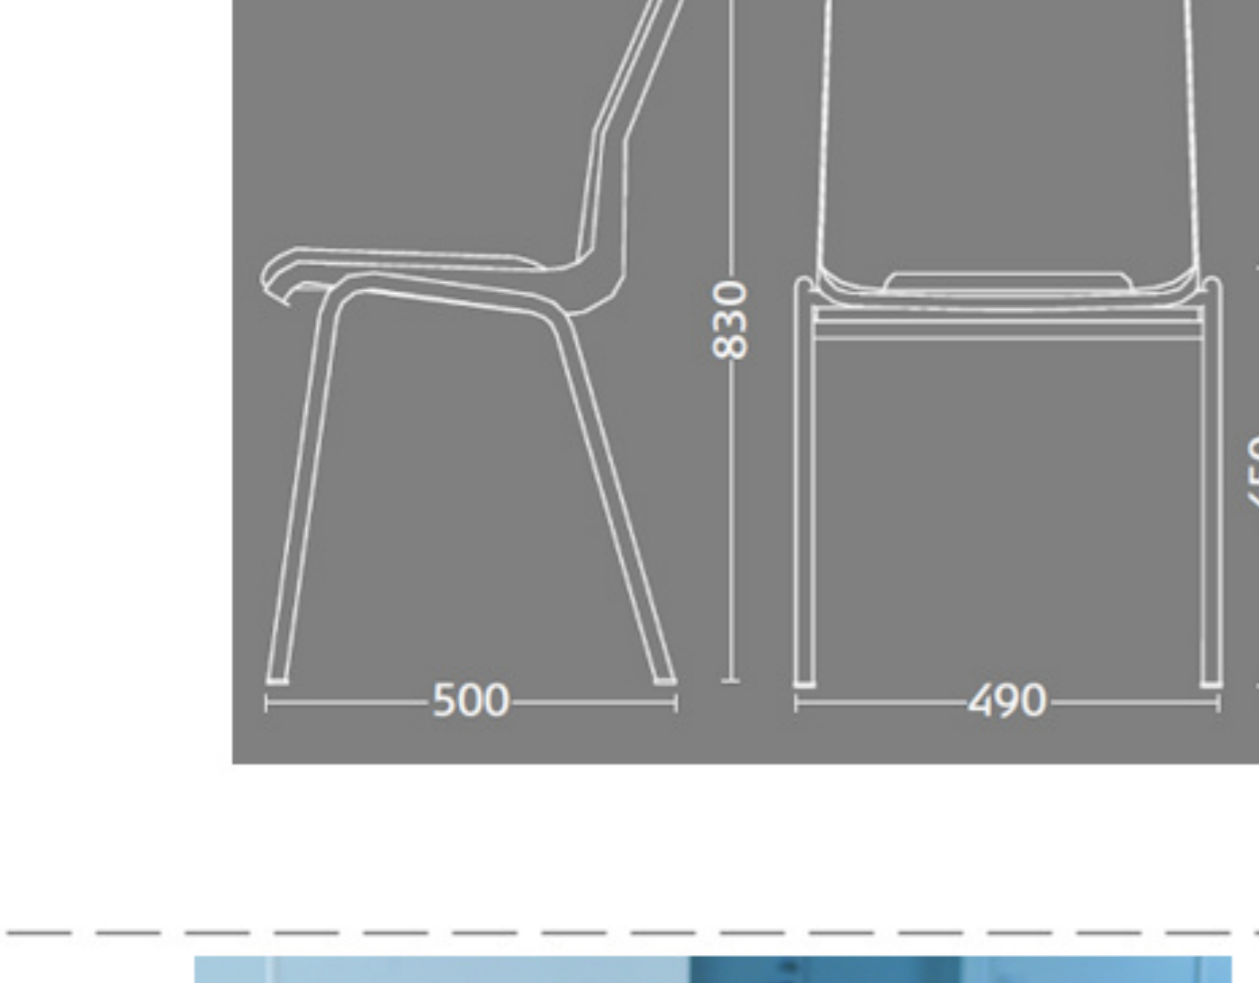

Stolvogn med massive gummi hjul

RBM Standard Stof og Farve program

Dette er RBMs standardudvalg af tekstiler og farver til vores stole fra velkendte leverandører, som vi samarbejder med. Normal leveringstid fra RBMs standard tekstilprogram er 10-15 dage fra fabrik. Garantien forudsætter at normal rengøring udføres på stolen og teksten læderet.

Prisgruppe 0: Oxford Camira 100% polyolefin. Farver: Oxford 13, Oxford 33, Oxford 34, Oxford 7, Oxford 21.

Prisgruppe 1: Xtreme Plus 100% Xtreme FR. Farver: Xtreme Plus 009, Xtreme Plus 081, Xtreme Plus 024, Xtreme Plus 026, Xtreme Plus 079, Xtreme Plus 108.

Prisgruppe 2: Fame Gabriel 95% uld, 5% polyamide. Farver: Fame 60999, Fame 60051, Fame 60019, Fame 66061, Fame 66071, Fame 66075, Fame 66002, Fame 64058, Fame 64089.

Prisgruppe 3: Remix Kvadrat 90% uld, 10% polyamide. Farver: Remix 183, Remix 183, Remix 133, Remix 773, Remix 166a, Remix 933, Remix 733, Remix 933, Remix 223.

Steelcut Trio Kvadrat 90% uld, 10% polyamide. Farver: Steelcut Trio 1192, Steelcut Trio 153, Steelcut Trio 133, Steelcut Trio 253, Steelcut Trio 213, Steelcut Trio 183, Steelcut Trio 1692, Steelcut Trio 413.

Nexus Camira 100% polyester. Farver: Nexus 13, Nexus 11, Nexus 07, Nexus 02, Nexus 08, Nexus 14, Nexus 16, Nexus 15, Nexus 05.

Prisgruppe 4: Comfort+ Gabriel 88% polyester, 12% polyuretan. Farver: Comfort+ 050, Comfort+ 0049, Comfort+ 0040, Comfort+ 1414, Comfort+ 0004.

Prisgruppe 6: Elimosoft Elmo Leather Leder. Farve: Elimosoft 99999.

RBM Extended Stof og Farve program

Vi tilbyder også et udvidet udvalg af tekstiler i kvalitet godkendt, så de lever op til vores krav. Leveringstid for RBM 20-25 arbejdsdage med Extended Stofprogram, leveres på stole-polst med fra fabrik*.

Leverandør/kollektion	Pris Gr.	Leverandør/kollektion	Pris Gr.	Leverandør/kollektion	Pris Gr.
Bogeslens Väveri		GU		Scan Aprima	
Basic	3	Amdal	4	Valencia	3
Global ESD	4	Morgedal	4	Dolce	4
Mecano	4	Gandal	4	Svensson Markspelle	
Spray	4	Heidal	3	Brink	5
Monochrome	4	Vadal	5	Uno	3
Bute		Vadal Uni	5	Vävenet	
Tweed	4	Modal Point	3	Bubbles	4
Camira Fabrics		K&R		Metropolis	3
24/7*	3	Bonus	4	Mingel	4
Adrenalin Plus	3	Novo	3	Retro	4
Advantage	3	Kvadrat		Snowball	4
Main Line Plus	3	Clara	3	Soft	4
Blazer I & II	3	Flora 2	5		
Nexus (ikke standard)	4	Hullingdal	4		
Nuna Plus	3	Proz	4		
Oxygen	3	Remix (ikke standard)	4		
Sling Plus	3	Steelcut Trio (ikke standard)	4		
Xtreme Plus (ikke standard)	3	Torus 3	4		
Gabriel		Wafer	4		
Boss	4	NevoTex			
Comfort+ (ikke standard)	5	Corcoba	3		
Fame (ikke standard)	3				
Flex	3				
Gaja (ikke standard)	4				
Globe	3				
Interlobe	3				
Luna	4				
Mira	4				
Novoz	3				

* Forudsat at tekstilerne er på lager hos leverandøren.

COM (Customers Own Material)

Kundenes eget tekstilvalg. Leveringstiden er mere end 20 arbejdsdage fra bekræftet ordre dato, transport kommer oveni. Der kan også blive tillagt ekstra tid til test og godkendelse af tekstilerne. Prisgruppe 3.

Special

Øvrige tekstiler, priser og levering på forespørgsel.