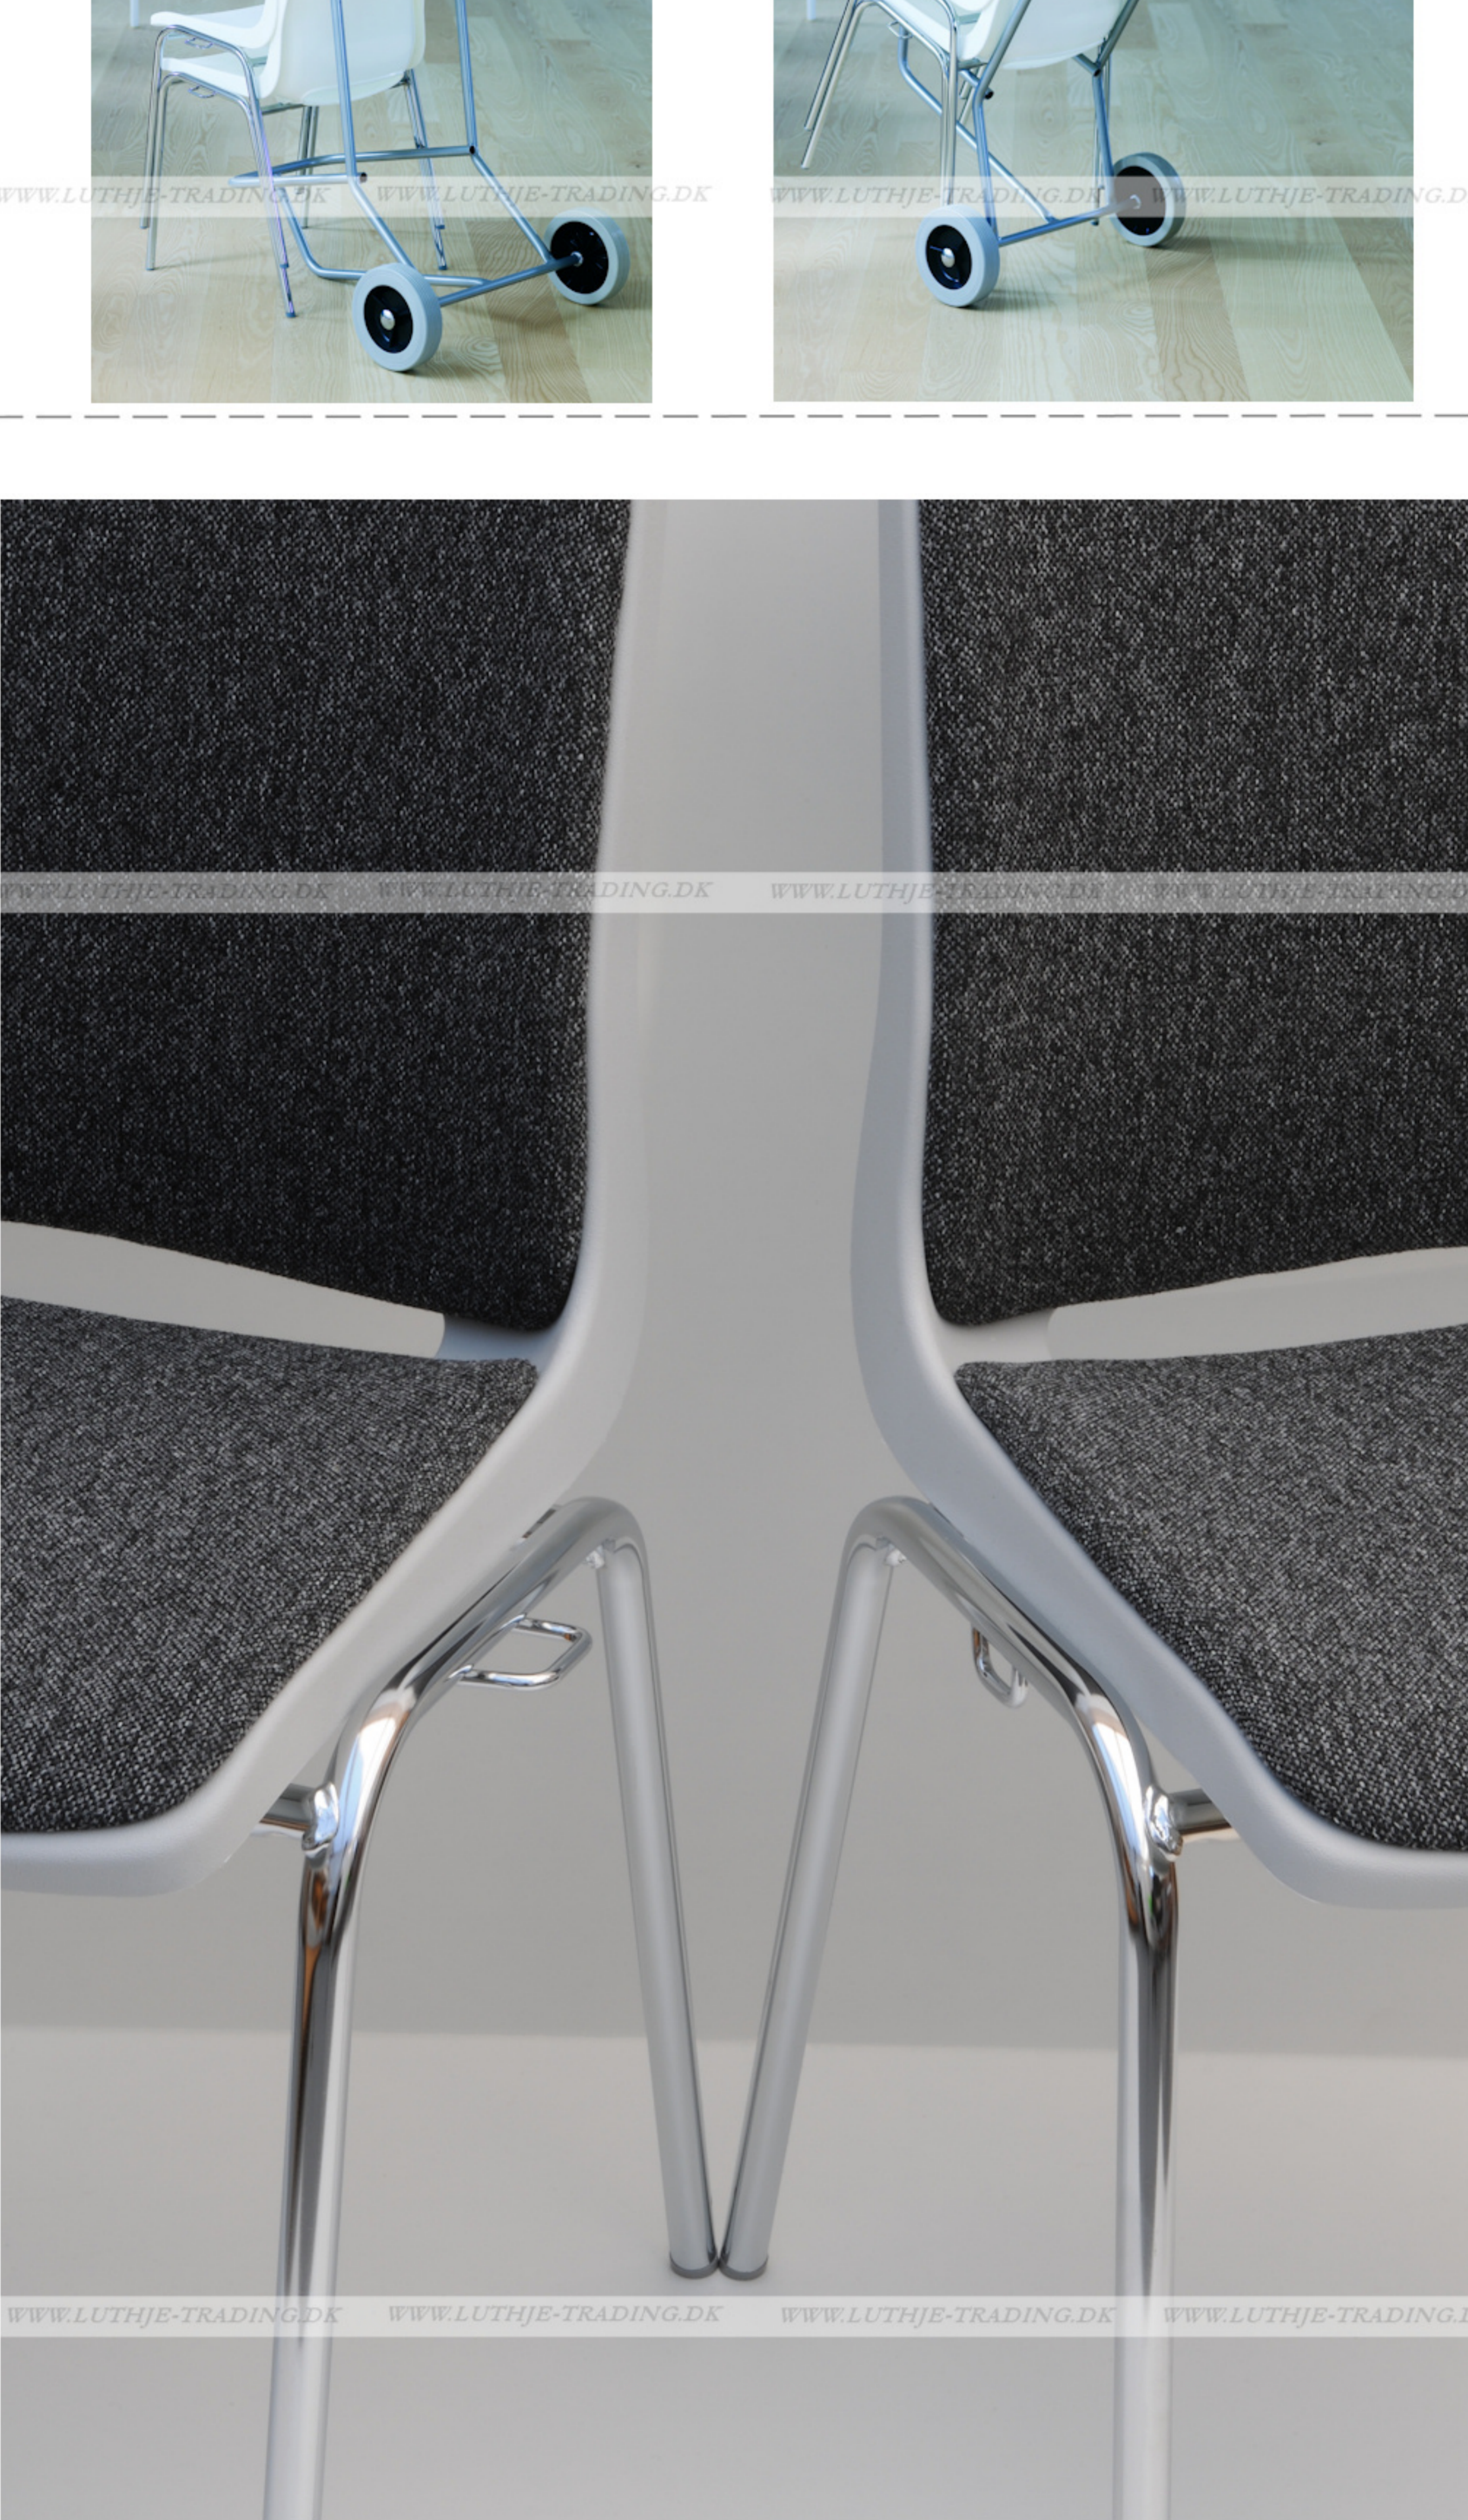

Stolvogn med massive gummihjul

RBM Standard Stof og Farve program

Dette er RBMs standardudvalg af tekstiler og farver til vores stole fra velkendte leverandører, som vi samarbejder med. Normal leveringstid fra RBMs

standard tekstilprogram er 10-15 dage fra fabrik. Garantien forudsætter at normal rengøring udføres på stolen og teksten læderet.

Prisgruppe 0	Prisgruppe 1	Prisgruppe 2	Prisgruppe 3	Prisgruppe 4	Prisgruppe 6
Oxford Camira 100% polyolefin	Xtreme Plus Camira 100% Xtreme FR	Fame Gabriel 90% uld, 5% polyamide	Remix Kædet 90% uld, 10% polyamide	Comfort+ Gabriel 88% polyester, 12% polyurethan	Elmosoft Elmo Leather Læder
Oxford 13, Oxford 33, Oxford 34, Oxford 7, Oxford 21	Xtreme Plus 009, Xtreme Plus 081, Xtreme Plus 026, Xtreme Plus 026, Xtreme Plus 079, Xtreme Plus 108	Fame 60999, Fame 60051, Fame 60019, Fame 66061, Fame 66071, Fame 66075, Fame 66002, Fame 64058, Fame 64089	Remix 183, Remix 163, Remix 133, Remix 773, Remix 1662, Remix 933, Remix 733, Remix 943, Remix 223	Comfort+ 090, Comfort+ 0049, Comfort+ 0040, Comfort+ 1414, Comfort+ 0904	Elmosoft 99999

RBM Extended Stof og Farve program

Vi tilbyder også et udvidet udvalg af tekstiler i forskellige farver fra forskellige leverandører, som vi samarbejder med. Tekstilerne er kvalitetsgodkendte, så de lever op til vores krav. Leveringstid for RBM 20-25 arbejdsdage fra fabrik*.

standard tekstilprogram er 10-15 dage fra fabrik. Garantien forudsætter at normal rengøring udføres på stolen og teksten læderet.

Leverandør/kollektion	Pris Gr.	Leverandør/kollektion	Pris Gr.	Leverandør/kollektion	Pris Gr.
Bogesunds Väveri	3	GU	4	Scan Aprima	3
Basic	4	Amdal	4	Valencia	3
Global ESD	3	Morgedal	4	Dolce	4
Mecano	4	Gandal	4	Svensson Markspelle	
Spray	4	Heidal	3	Brink	5
Monochrome	4	Vadell	5	Uno	3
Bute		Vadell Uni	5	Våveriet	
Tweed	4	Modul Point	3	Bubbles	4
Camira Fabrics				Metropolis	4
24/7+	3	K&R		Mingel	3
Adrenalin Plus	3	Bonus	4	Retro	4
Advantage	3	Novo	3	Snowball	4
Main Line Plus	3	Kvadrat		Soft	4
Blazer I & II	3	Clara	3		
Nexus (ikke standard)	4	Flora 2	5		
Nuna Plus	3	Hullingdal	4		
Oxygen	3	Proz	4		
Sling Plus	3	Remix (ikke standard)	4		
Xtreme Plus (ikke standard)	3	Steelcut Trio (ikke standard)	4		
Gabriel		Tonus 3	4		
Boss	4	Wafer	4		
Comfort+ (ikke standard)	5	Neotex			
Fame (ikke standard)	3	Coroiba	3		
Flex	3				
Gaja (ikke standard)	4				
Globe	3				
Interglobe	3				
Luna	4				
Mira	4				
Novoz	3				

* Forudsat at tekstilerne er på lager hos leverandøren.

COM (Customers Own Material)

Special

Øvrige tekstiler, priser og levering på forespørgsel.