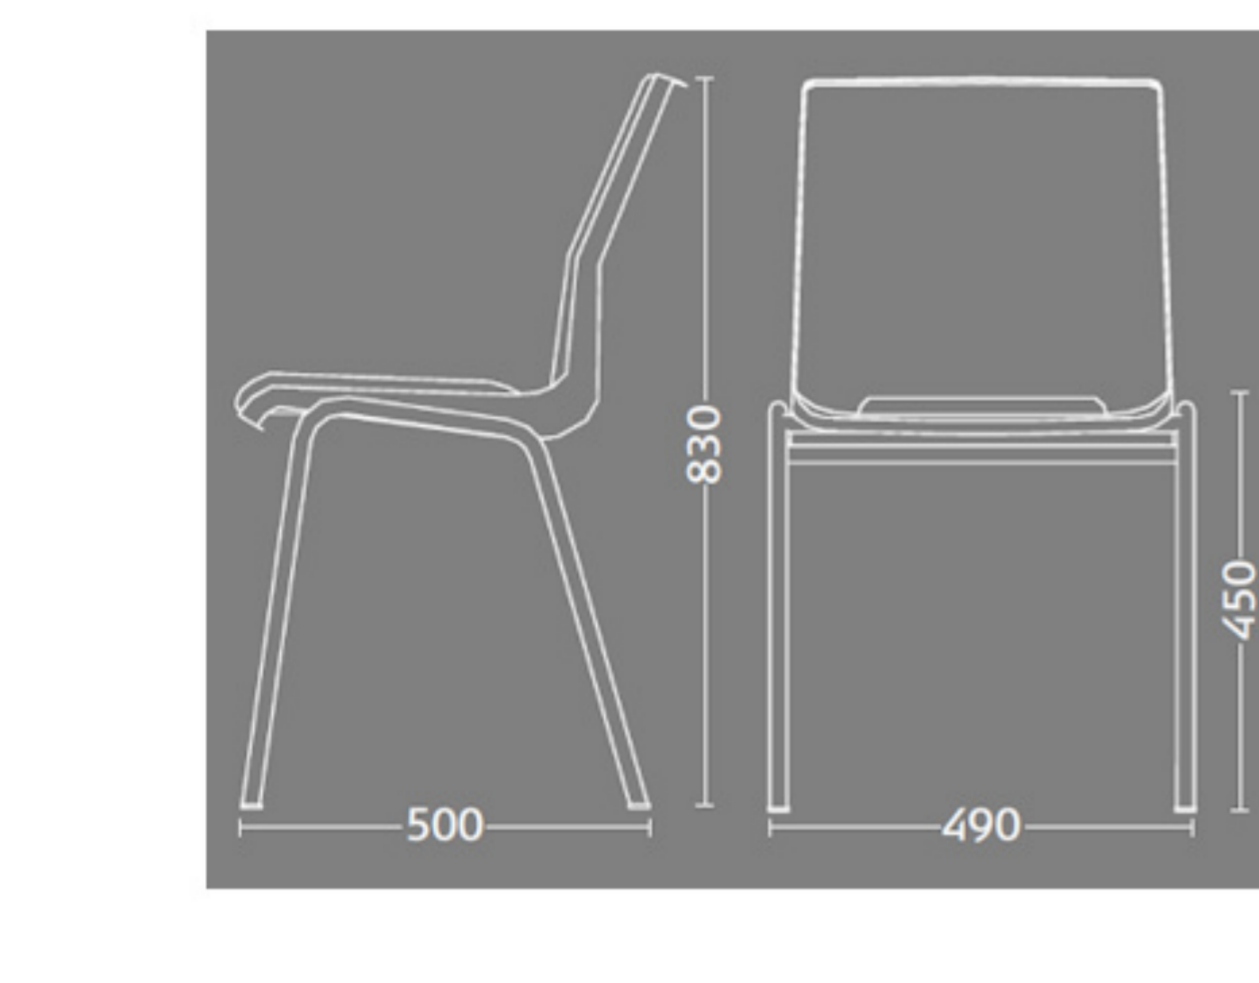

Skriveplade 12 mm bog el. birk finér, højre el. venstre