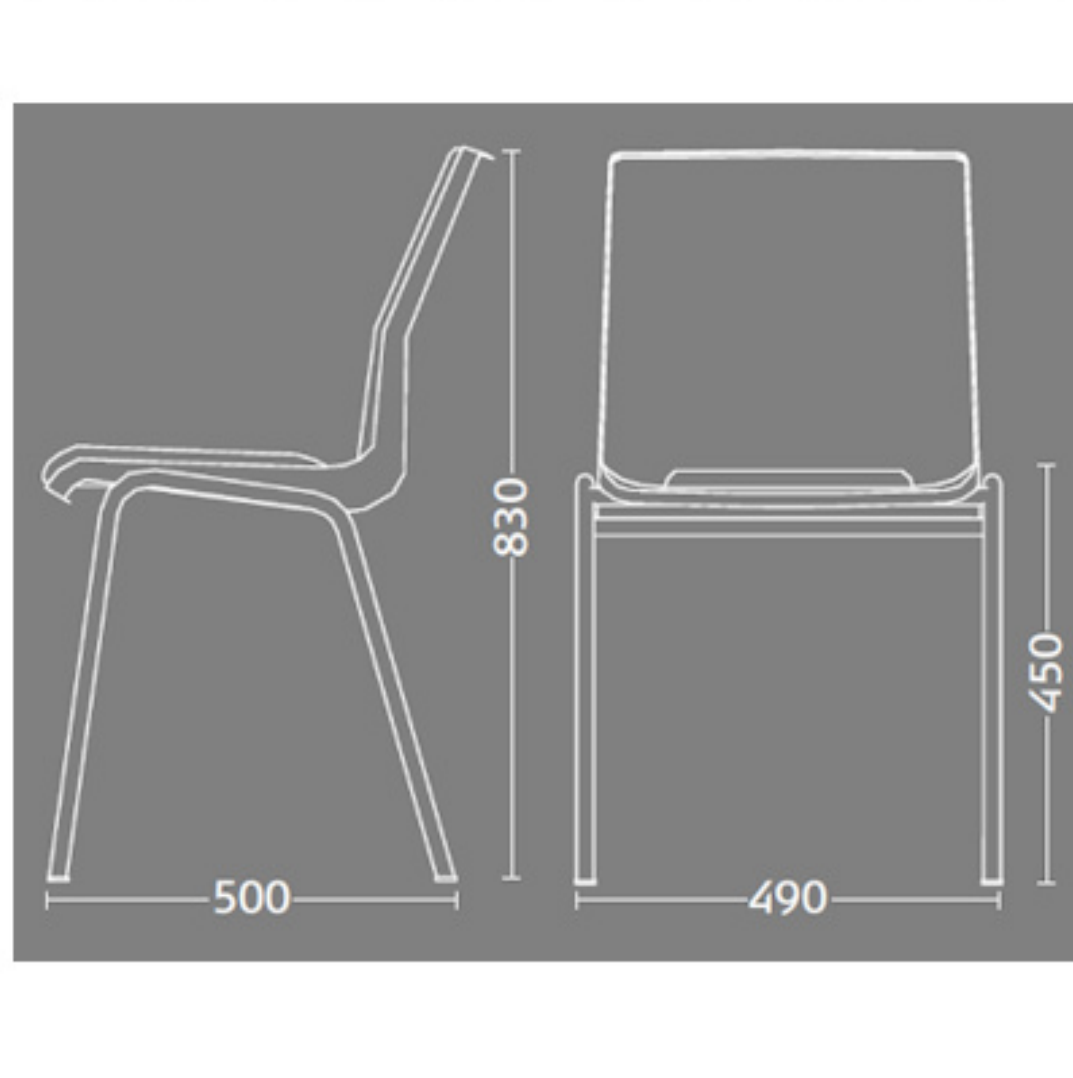

Ana stole

Stel: krom
Plastskal: 12927 lys grå
Stof: Fame 60071 mørk blå

Vægt:	4,6 kg
Højde:	83 cm
Sædehøjde:	46,5 cm
Sædemål:	B 43,5 x D 40 cm
Grundmål:	B 49 x D 50 cm

Stoles antal: **10**

Meget stol for få penge. Ana er en af vores mest solgte stole, som møblerer aulaer, messelokaler og cafeerier rundt om i Norden. Det enkle, stilrene design i kombination med det ergonomisk formede sæde gør stolen til en klar favorit, som kan gentages i det uendelige. Stole er nemme at placere i rækker og lette at stable.

5 Års Garanti

Stolen er testet iht. ISO 7173, niveau 4.

Stoleskal i polypropen.

Understel i 19x1,5 mm stålør i sort (RAL 9005), rød, grå, mørkeblå og hvid (RAL 5), alulak (RAL 9006) eller krom.

Plastskallen fås i følgende farver: