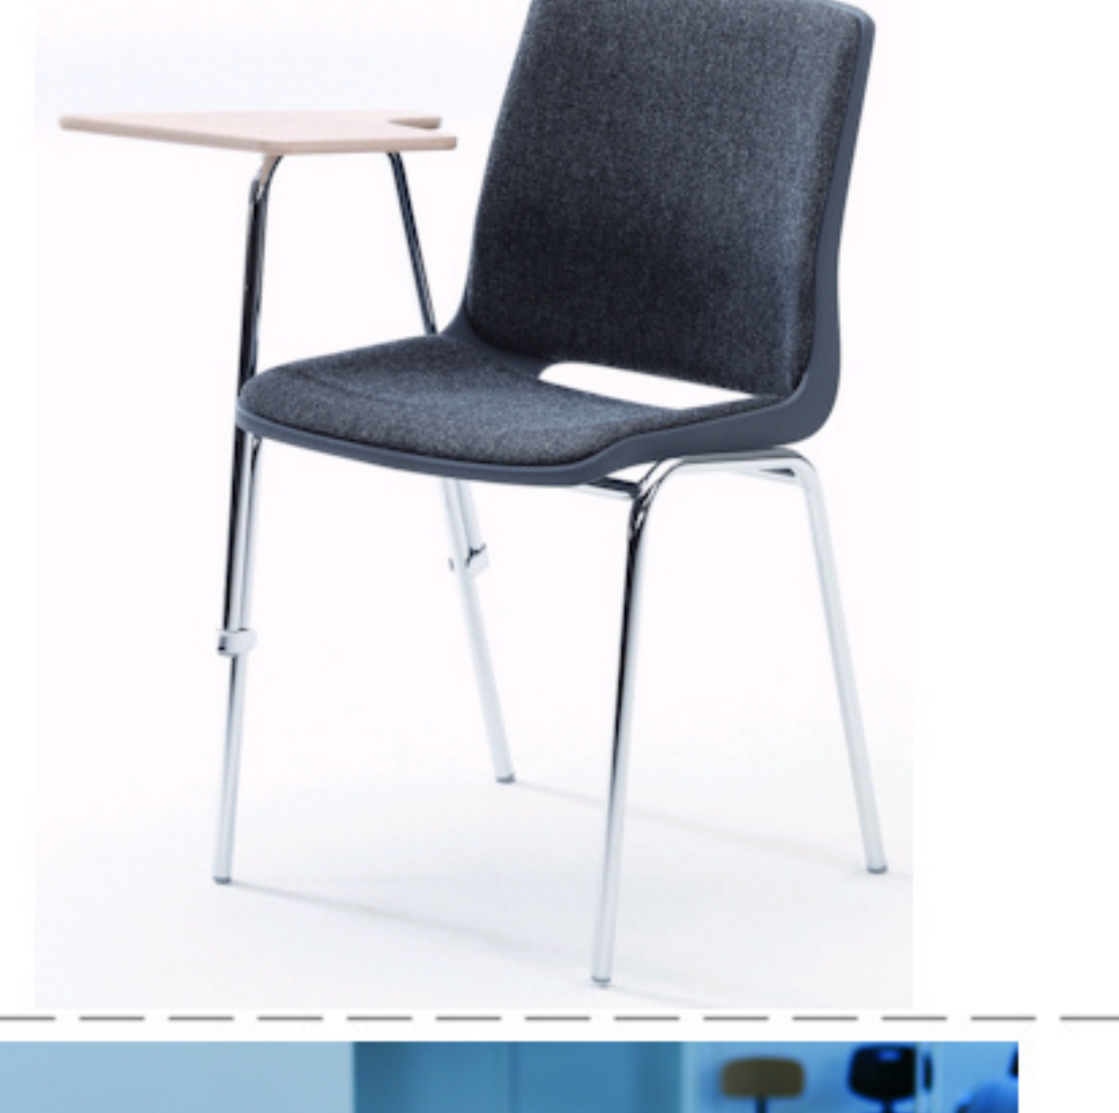

Ana stole

Stel: Krom
Plastskal: 12930 koksgrå
Stof: Fame 60051 mørk grå

Vægt	4,6 kg
Højde	83 cm
Sædehøjde	46,5 cm
Sædemål	B:43,5 x D:40 cm
Grundmål	B:49 x D:50 cm
Stables antal	10

Meget stol for få penge. Ana er en af vores mest solgte stole, som måblerer aulaer, messelokaler og cafeteriaer rundt om i Norden. Det enkle, stilrene design i kombination med det ergonomisk udformede sæde gør stolen til en klar favorit, som kan gentages i det uendelige. Stole er nemme at placere i rækker og lette at stable.

Stolen er testet iht. ISO 7173, niveau 4.

Stoleskal i polypropen. Understel i 19x1,5 mm stålrør i sort (RAL 9005), rød, grå, mørkeblå og hvid (RAL 5), alulak (RAL 9006) eller krom.

Plastskallen fås i følgende farver: