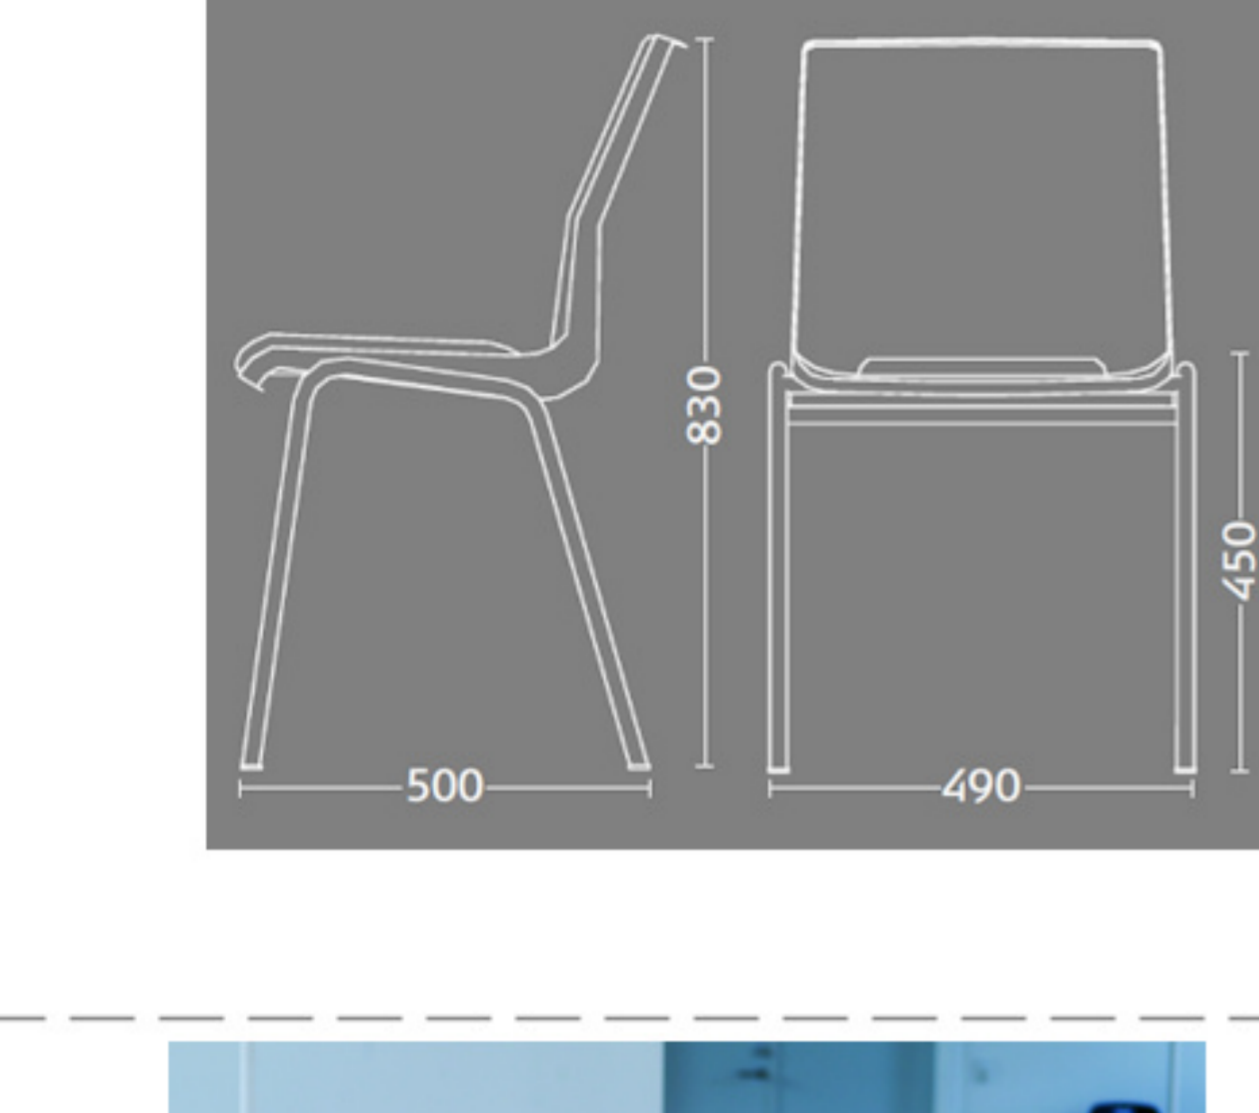

Ana stole

Stel: Krom
Plastskal: 12930 koksgrå
Stof: Fame 60051 mørk grå

Vægt	4,6 kg
Højde	83 cm
Sædehøjde	46,5 cm
Sædemål	B:43,5 x D:40 cm
Grundmål	B:49 x D:50 cm
Stables antal	10

Meget stol for få penge. Ana er en af vores mest solgte stole, som måblerer aulaer, messelokaler og cafeteriaer rundt om i Norden. Det enkle, stilrene design i kombination med det ergonomisk udformede sæde gør stolen til en klar favorit, som kan gentages i det uendelige. Stole er nemme at placere i rækker og lette at stable.

Stolen er testet iht. ISO 7173, niveau 4.

Stoleskal i polypropen. Understel i 19x1,5 mm stålrør i sort (RAL 9005), rød, grå, mørkeblå og hvid (RAL 5), alulak (RAL 9006) eller krom.

Plastskallen fås i følgende farver: