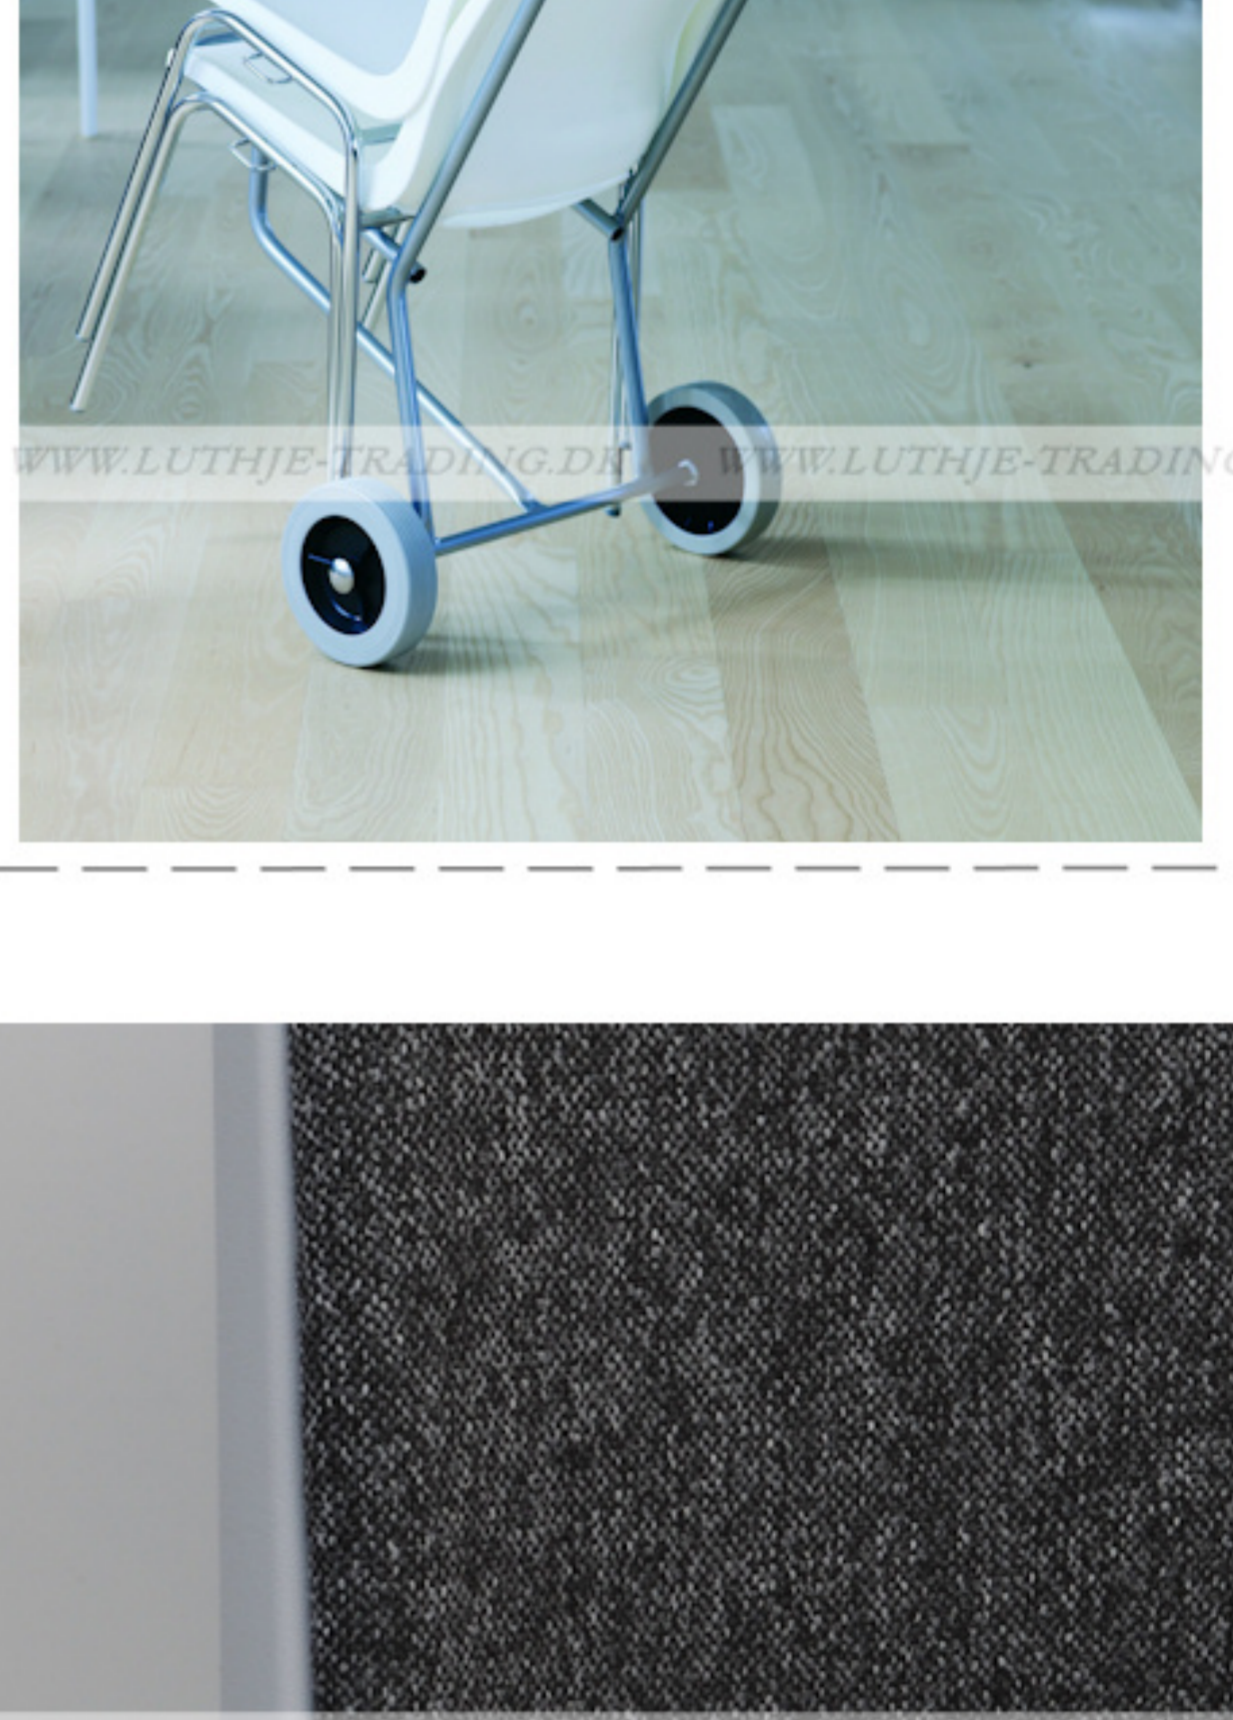

Stolvogn med massive gummihjul

RBM Standard Stof og Farve program

Dette er RBMs standardudvalg af tekstiler og farver til vores stole fra velkendte leverandører, som vi samarbejder med. Normal leveringstid fra RBMs

standard tekstilprogram er 10-15 dage fra fabrik. Garantien forudsætter at normal rengøring udføres på stolen og tekstilen læderet. WWW.LUTHJE-TRADING.DK

Prisgruppe 0	Prisgruppe 1	Prisgruppe 2	Prisgruppe 3	Prisgruppe 4	Prisgruppe 6
100% polyolefin Oxford 13, Oxford 33, Oxford 34, Oxford 7, Oxford 21	Xtreme Plus Camira 100% Xtreme FR Xtreme Plus 009, Xtreme Plus 081, Xtreme Plus 024, Xtreme Plus 026, Xtreme Plus 079, Xtreme Plus 108	Fame Gabriel 95% uld, 5% polyamide Fame 60999, Fame 60051, Fame 60019, Fame 66061, Fame 66071, Fame 66075, Fame 66002, Fame 64958, Fame 64989	Steelcut Trio Kvadrat 90% uld, 10% polyamide Remix 383, Remix 163, Remix 133, Remix 773, Remix 1662, Remix 933, Remix 733, Remix 923, Remix 223	Nexus Camira 100% polyester Nexus 13, Nexus 11, Nexus 07, Nexus 02, Nexus 08, Nexus 14, Nexus 16, Nexus 15, Nexus 05	Elimosoft 99999

RBM Extended Stof og Farve program

Vi tilbyder også et udvidet udvalg af tekstiler i forskellige farver fra forskellige tekstilleverandører, som vi samarbejder med. Tekstilerne er testede og

kvalitetstestet, så de lever op til vores krav. Leveringstid for RBM stole polstret med Extended Stofprogram, leveres på 20-25 arbejdsdage fra fabrik*.

Leverandør/kollektion	Pris Gr.	Leverandør/kollektion	Pris Gr.	Leverandør/kollektion	Pris Gr.
Bogesunds Väveri		GU		Scan Aprima	
Basic	3	Amdal	4	Valencia	3
Global ESD	4	Morgedal	4	Dolce	4
Mecano	4	Gandal	4	Svensson Markspelle	
Spray	4	Heidal	3	Brink	5
Monochrome	4	Vadai	5	Uno	3
Bute		Vadal Lini	5	Vävenet	
Tweed	4	Modul Point	3	Bubbles	4
Camira Fabrics		K&R		Metropolis	4
247+	3	Bonus	4	Mingel	3
Adrenalin Plus	3	Novo	3	Retro	4
Advantage	3	Kvadrat		Snowball	4
Main Line Plus	3	Klara	3	Soft	4
Blazer i & II	3	Flora 2	5		
Nexus (ikke standard)	4	Hallingdal	4		
Nuna Plus	3	Proz	4		
Oxygen	3	Remix (ikke standard)	4		
Sling Plus	3	Steelcut Trio (ikke standard)	4		
Xtreme Plus (ikke standard)	3	Tonus 3	4		
Gabriel		Wafer	4		
Boss	4	Neotex			
Comfort+ (ikke standard)	5	Cordoba	3		
Fame (ikke standard)	3				
Flex	3				
Gaja (ikke standard)	4				
Globe	3				
Interlobe	3				
Luna	4				
Mira	4				
Novoz	3				

* Forudsat at tekstilerne er på lager hos leverandøren.

COM (Customers Own Material)

Kundens eget tekstilvalg. Leveringstiden er mere end 20 arbejdsdage fra bekræftet ordredato, transporttid kommer oveni. Der kan også blive tillagt ekstra tid til test og godkendelse af tekstilerne. Prisgruppe 3.

Special

Øvrige tekstiler, priser og levering på forespørgsel.