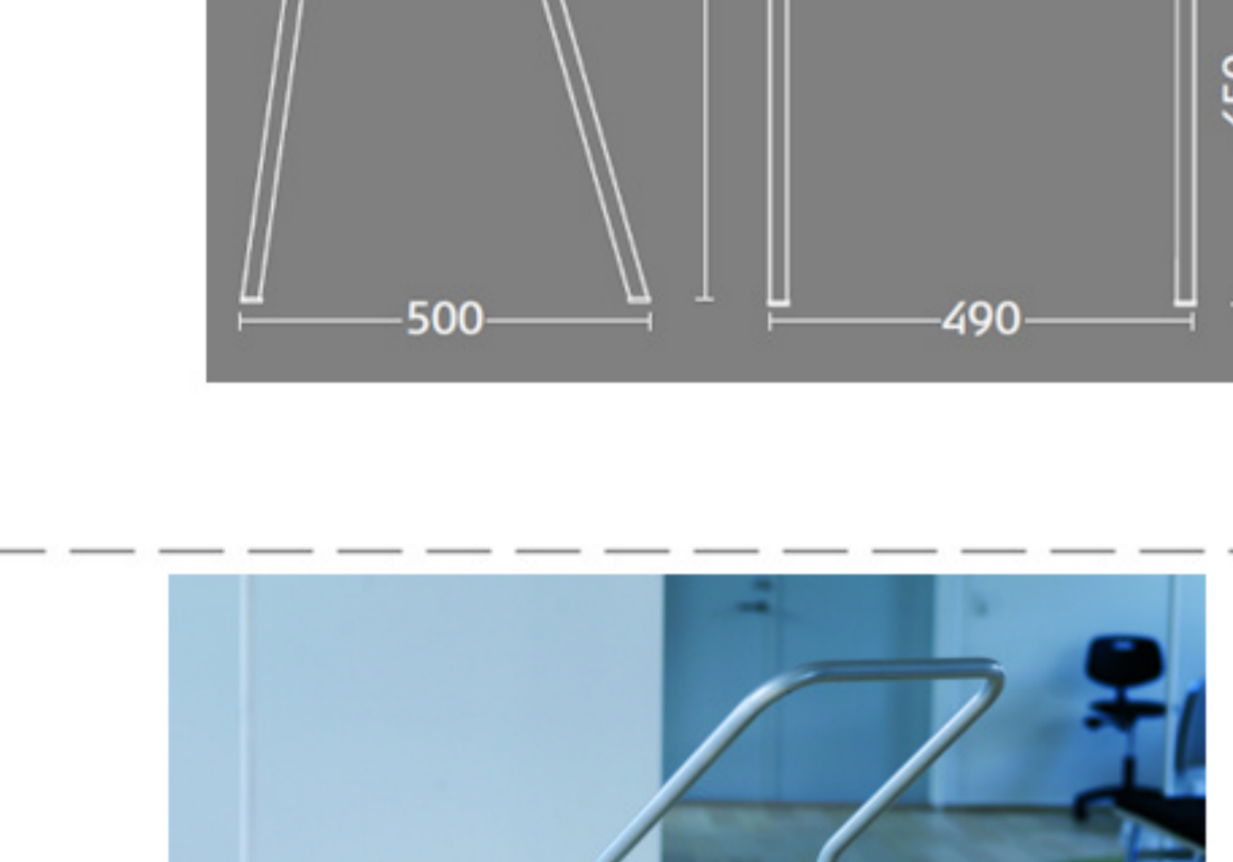

Plastskallen fås i følgende farver:

12930 Koksgrå	12922 Mørkeblå	12948 Rød	12949 Hvid	12926 Sort	12927 Lysgrå	12942 Koboltblå