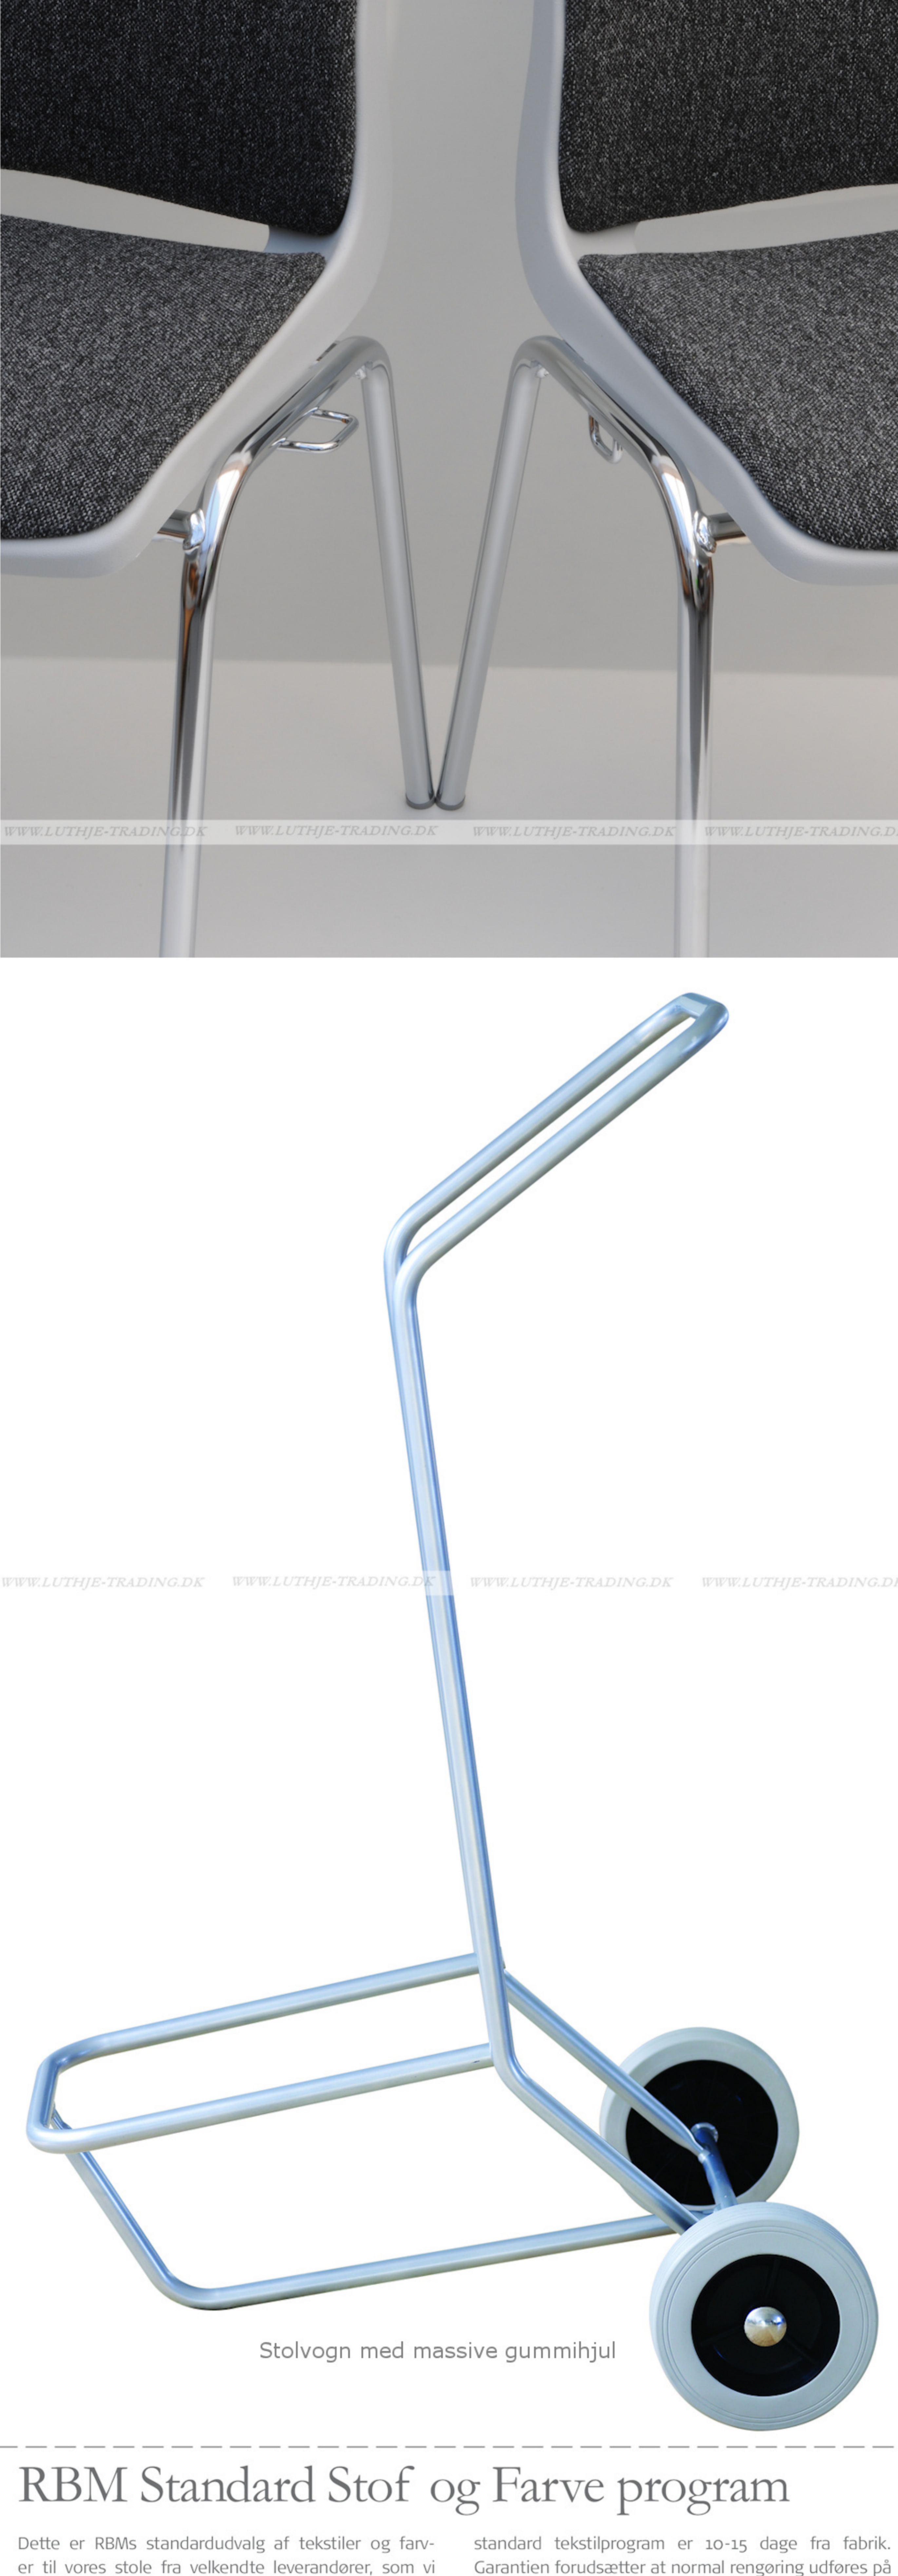

RBM Standard Stof og Farve program

Dette er RBMs standardudvalg af tekstiler og farver til vores stole fra velkendte leverandører, som vi samarbejder med. Normal leveringstid fra RBMs

standard tekstilprogram er 10-15 dage fra fabrik. Garantien forudsætter at normal rengøring udføres på stolen og tekstilen læderet. WWW.LUTHJE-TRADING.DK

Prisgruppe 0	Prisgruppe 1	Prisgruppe 2	Prisgruppe 3	Prisgruppe 4	Prisgruppe 6
100% polyolefin Oxford 13, Oxford 33, Oxford 34, Oxford 7, Oxford 21	Xtreme Plus Camira 100% Xtreme FR Xtreme Plus 009, Xtreme Plus 081, Xtreme Plus 024, Xtreme Plus 026, Xtreme Plus 079, Xtreme Plus 108	Fame Gabriel 95% uld, 5% polyamide Fame 60999, Fame 60051, Fame 60019, Fame 66061, Fame 66071, Fame 66075, Fame 66002, Fame 64958, Fame 64989	Steelcut Trio Kvadrat 90% uld, 10% polyamide Remix 383, Remix 363, Remix 133, Remix 773, Remix 1662, Remix 933, Remix 733, Remix 923, Remix 223 Steelcut Trio Kvadrat 90% uld, 10% polyamide Steelcut Trio 1192, Steelcut Trio 153, Steelcut Trio 133, Steelcut Trio 253, Steelcut Trio 213, Steelcut Trio 883, Steelcut Trio 1652, Steelcut Trio 413	Nexus Camira 100% polyester Nexus 13, Nexus 11, Nexus 07, Nexus 02, Nexus 08, Nexus 14, Nexus 16, Nexus 15, Nexus 05	Comfort+ Gabriel 88% polyester, 12% polyurethan Comfort+ 0050, Comfort+ 0049, Comfort+ 0040, Comfort+ 1414, Comfort+ 0004
Elimosoft 99999					

RBM Extended Stof og Farve program

Vi tilbyder også et udvidet udvalg af tekstiler i forskellige farver fra forskellige tekstilleverandører, som vi samarbejder med. Tekstilerne er testede og

kvalitetstestet, så de lever op til vores krav. Leveringstid for RBM stole polstret med Extended Stofprogram, leveres på 20-25 arbejdsdage fra fabrik*.

Leverandør/kollektion	Pris Gr.	Leverandør/kollektion	Pris Gr.	Leverandør/kollektion	Pris Gr.
Bogesunds Väveri		GU		Scan Aprima	
Basic	3	Amdal	4	Valencia	3
Global ESD	4	Morgedal	4	Dolce	4
Mecano	4	Gandal	4	Svensson Markspelle	
Spray	4	Heidal	3	Brink	5
Monochrome	4	Vadai	5	Uno	3
Bute		Vadal Lini	5	Vävenet	
Tweed	4	Modul Point	3	Bubbles	4
Camira Fabrics		K&R		Metropolis	4
247+	3	Bonus	4	Mingel	3
Adrenalin Plus	3	Novo	3	Retro	4
Advantage	3	Kvadrat		Snowball	4
Main Line Plus	3	Klara	3	Soft	4
Blazer i & II	3	Flora 2	5		
Nexus (ikke standard)	4	Hallingdal	4		
Nuna Plus	3	Proz	4		
Oxygen	3	Remix (ikke standard)	4		
Sling Plus	3	Steelcut Trio (ikke standard)	4		
Xtreme Plus (ikke standard)	3	Tonus 3	4		
Gabriel		Wafer	4		
Boss	4	Neotex			
Comfort+ (ikke standard)	5	Cordoba	3		
Fame (ikke standard)	3				
Flex	3				
Gaja (ikke standard)	4				
Globe	3				
Interlobe	3				
Luna	4				
Mira	4				
Novoz	3				

* Forudsat at tekstilerne er på lager hos leverandøren.

COM (Customers Own Material)

Kundens eget tekstilvalg. Leveringstiden er mere end 20 arbejdsdage fra bekræftet ordredato, transporttid kommer oveni. Der kan også blive tillagt ekstra tid til test og godkendelse af tekstilerne. Prisgruppe 3.

Special

Øvrige tekstiler, priser og levering på forespørgsel.