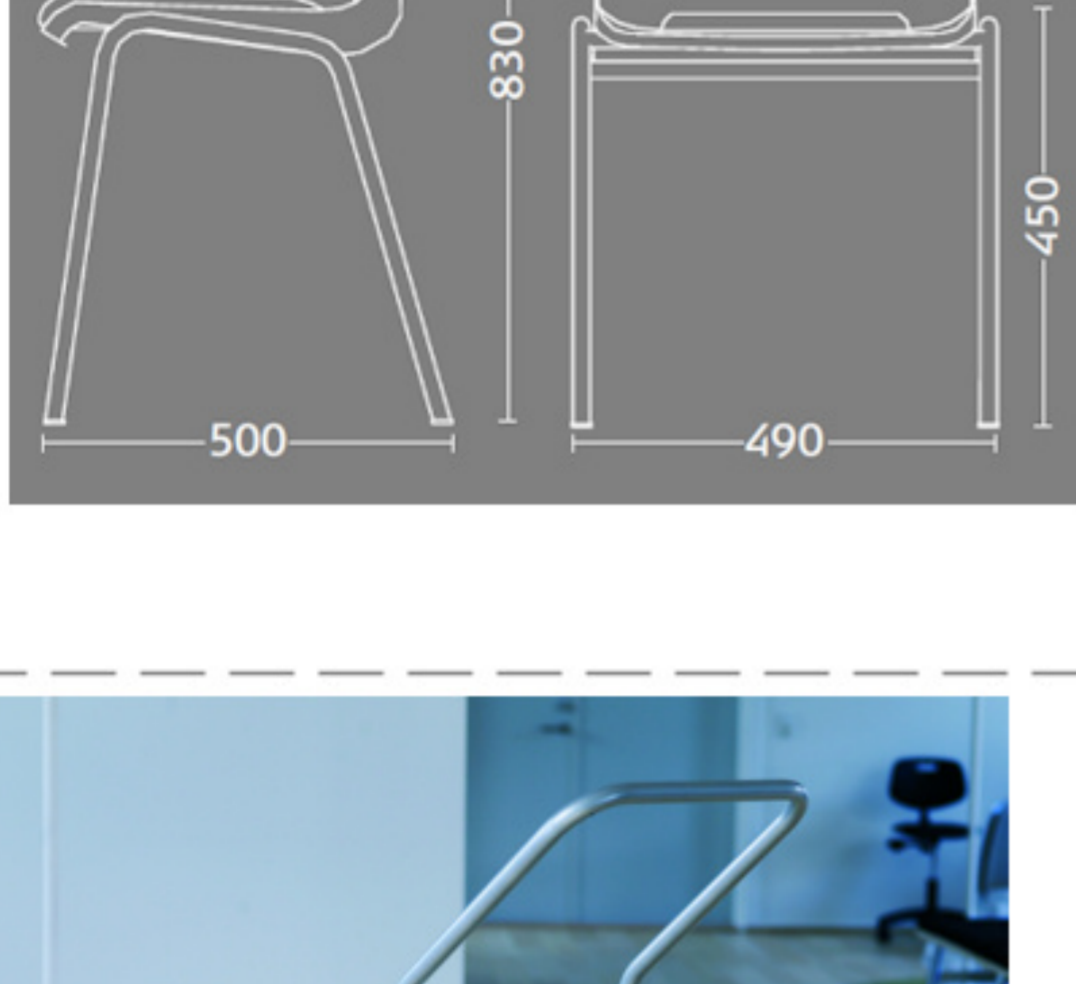

Stolvogn med massive gummihjul

RBM Standard Stof og Farve program

Dette er RBMs standardudvalg af tekstiler og farver til vores stole fra velkendte leverandører, som vi samarbejder med. Normal leveringstid fra RBMs

standard tekstilprogram er 10-15 dage fra fabrik. Garantien forudsætter at normal rengøring udføres på stolen og tekstilen læderet. WWW.LUTHJE-TRADING.DK

Prisgruppe 0	Prisgruppe 1	Prisgruppe 2	Prisgruppe 3	Prisgruppe 4	Prisgruppe 6
100% polyolefin Oxford 13, Oxford 33, Oxford 34, Oxford 7, Oxford 21	Xtreme Plus Camira 100% Xtreme FR Xtreme Plus 009, Xtreme Plus 081, Xtreme Plus 024, Xtreme Plus 026, Xtreme Plus 079, Xtreme Plus 108	Fame Gabriel 95% uld, 5% polyamide Fame 60999, Fame 60051, Fame 60019, Fame 66061, Fame 66071, Fame 66075, Fame 66002, Fame 64958, Fame 64989	Steelcut Trio Kvadrat 90% uld, 10% polyamide Remix 383, Remix 163, Remix 133, Remix 773, Remix 1662, Remix 933, Remix 733, Remix 923, Remix 223	Nexus Camira 100% polyester Nexus 13, Nexus 11, Nexus 07, Nexus 02, Nexus 08, Nexus 14, Nexus 16, Nexus 15, Nexus 05	Elimosoft 99999

RBM Extended Stof og Farve program

Vi tilbyder også et udvidet udvalg af tekstiler i forskellige farver fra forskellige tekstilleverandører, som vi samarbejder med. Tekstilerne er testede og

kvalitetstestet, så de lever op til vores krav. Leveringstid for RBM stole polstret med Extended Stofprogram, leveres på 20-25 arbejdsdage fra fabrik*.

Leverandør/kollektion	Pris Gr.	Leverandør/kollektion	Pris Gr.	Leverandør/kollektion	Pris Gr.
Bogesunds Väveri		GU		Scan Aprima	
Basic	3	Amdal	4	Valencia	3
Global ESD	4	Morgedal	4	Dolce	4
Mecano	4	Gandal	4	Svensson Markspelle	
Spray	4	Heidal	3	Brink	5
Monochrome	4	Vadai	5	Uno	3
Bute		Vadal Lini	5	Vävenet	
Tweed	4	Modul Point	3	Bubbles	4
Camira Fabrics		K&R		Metropolis	4
247+	3	Bonus	4	Mingel	3
Adrenalin Plus	3	Novo	3	Retro	4
Advantage	3	Kvadrat		Snowball	4
Main Line Plus	3	Klara	3	Soft	4
Blazer i & II	3	Flora 2	5		
Nexus (ikke standard)	4	Hallingdal	4		
Nuna Plus	3	Proz	4		
Oxygen	3	Remix (ikke standard)	4		
Sling Plus	3	Steelcut Trio (ikke standard)	4		
Xtreme Plus (ikke standard)	3	Tonus 3	4		
Gabriel		Wafer	4		
Boss	4	Neotex			
Comfort+ (ikke standard)	5	Cordoba	3		
Fame (ikke standard)	3				
Flex	3				
Gaja (ikke standard)	4				
Globe	3				
Interlobe	3				
Luna	4				
Mira	4				
Novoz	3				

* Forudsat at tekstilerne er på lager hos leverandøren.

COM (Customers Own Material)

Kundens eget tekstilvalg. Leveringstiden er mere end 20 arbejdsdage fra bekræftet ordredato, transporttid kommer oveni. Der kan også blive tillagt ekstra tid til test og godkendelse af tekstilerne. Prisgruppe 3.

Special

Øvrige tekstiler, priser og levering på forespørgsel.