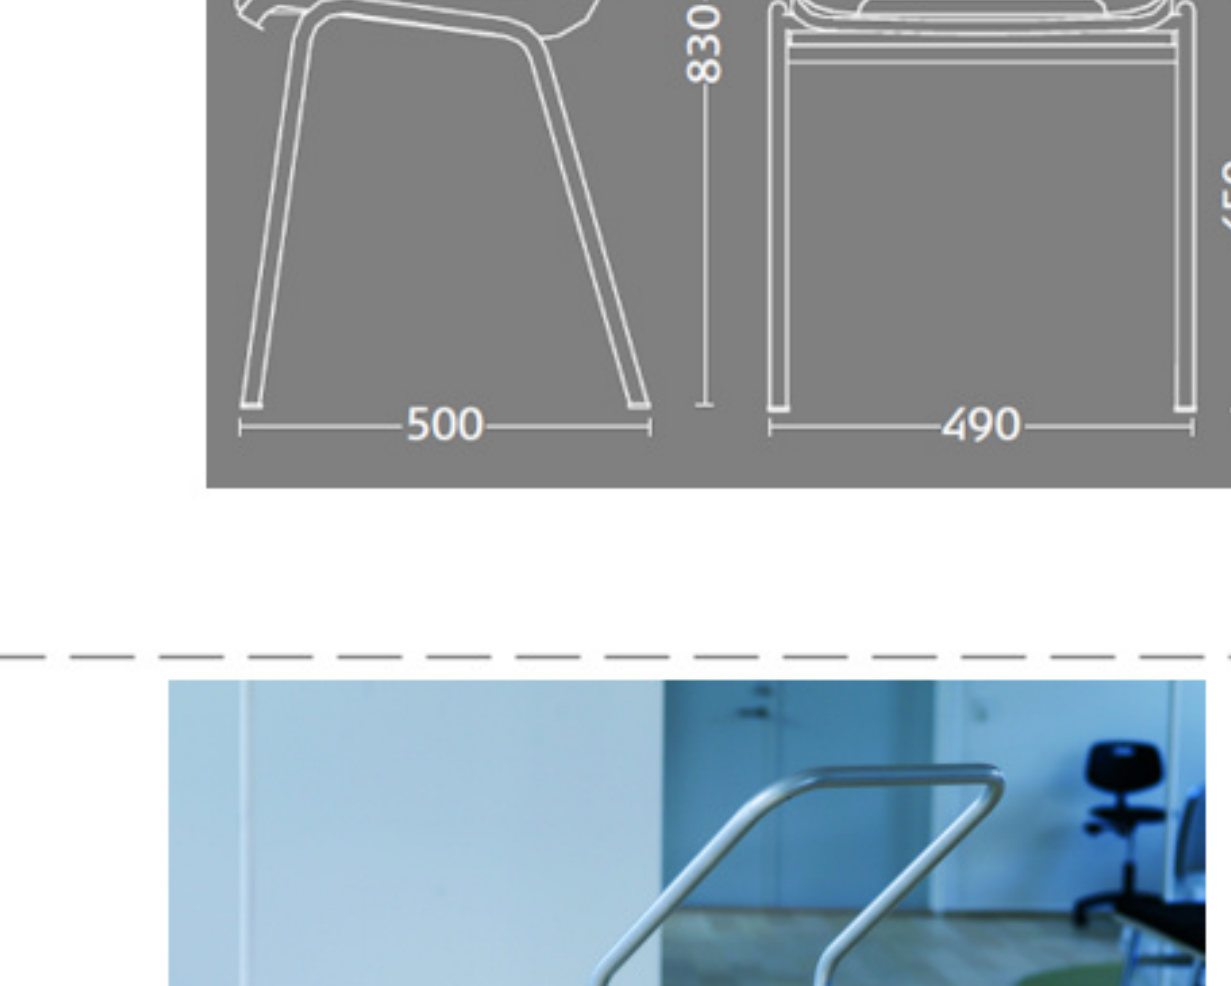

RBM Standard Stof og Farve program

Dette er RBMs standardudvalg af tekstiler og farver til vores stole fra velkendte leverandører, som vi samarbejder med. Normal leveringsfrist fra RBMs

standard tekstilprogram er 10-15 dage fra fabrik. Garantien forudsætter at normal rengøring udføres på stolen og tekstilen/læderet.

Prisgruppe 0 Oxford Camira 100% polyolefin									
Prisgruppe 1 Xtreme Plus Camira 100% Xtreme FR									
Prisgruppe 2 Fame Gabriel 90% uld, 5% polyamide									
Prisgruppe 3 Remix Kvadrat 90% uld, 10% polyamide									
Steelcut Trio Kvadrat 90% uld, 10% polyamide									
Nexus Camira 100% polyester									
Prisgruppe 4 Comfort+ Gabriel 12% polyurethan 88% polyester									
Prisgruppe 6 Elmosoft Elmo Leather Læder									

RBM Extended Stof og Farve program

Vi tilbyder også et udvidet udvalg af tekstiler i forskellige farver fra forskellige leverandører, som vi samarbejder med. Tekstilerne er testet og godkendt af RBMs

kvalitetsgodkendt, så de lever op til vores krav. Leveringsfrist for RBMs tekstilprogram er 10-15 dage fra fabrik. Garantien forudsætter at normal rengøring udføres på stolen og tekstilen/læderet.

Leverandør/kollektion	Pris Gr.	Leverandør/kollektion	Pris Gr.	Leverandør/kollektion	Pris Gr.
Bogesunds Våveri		GU		Scan Aprima	
Basic	3	Amidal		Valencia	3
Global ESD	4	Morgedal	4	Dolice	4
Metano	4	Gandal	4		
Spray	4	Heidal	3	Svensson Markspelle	
Monochrome	4	Vadai	5	Brink	5
		Vadai Lin	5	Uno	3
		Modai Point	3		
				Våveriet	
Camira Fabrics		K&R		Bubbles	4
247*	3	Bonus	4	Metropolis	4
Adrenalin Plus	3	Novo	3	Mingei	3
Advantage	3			Retro	4
Main Line Plus	3	Kvadrat		Snowball	4
Blazer I & II	3	Clara	3	Soft	4
Nexus (ikke standard)	4	Flora 2	5		
Nuna Plus	3	Hallingdal	4		
Oxygen	3	Proz	4		
Sling Plus	3	Remix (ikke standard)	4		
Xtreme Plus (ikke standard)	3	Steelcut Trio (ikke standard)	4		
		Tonus 3	4		
		Wafer	4		
Gabriel		NevoTex			
Boss	4	Coroba	3		
Comfort+ (ikke standard)	5				
Fame (ikke standard)	3				
Flex	3				
Gajja (ikke standard)	4				
Globe	3				
Interglobe	3				
Luna	4				
Mira	4				
Novoz	3				

* Forudsat at tekstilerne på lager hos leverandøren.

COM (Customers Own Material)

Kunden eger tekstilvalget. Leveringstiden er mere end to arbejdsdage fra bekræftet ordre, transport kommer oveni. Der kan også blive tillagt ekstra tid til test og godkendelse af tekstilerne. Prisgruppe 3.

Special

Øvrige tekstiler, priser og levering på forespørgsel.