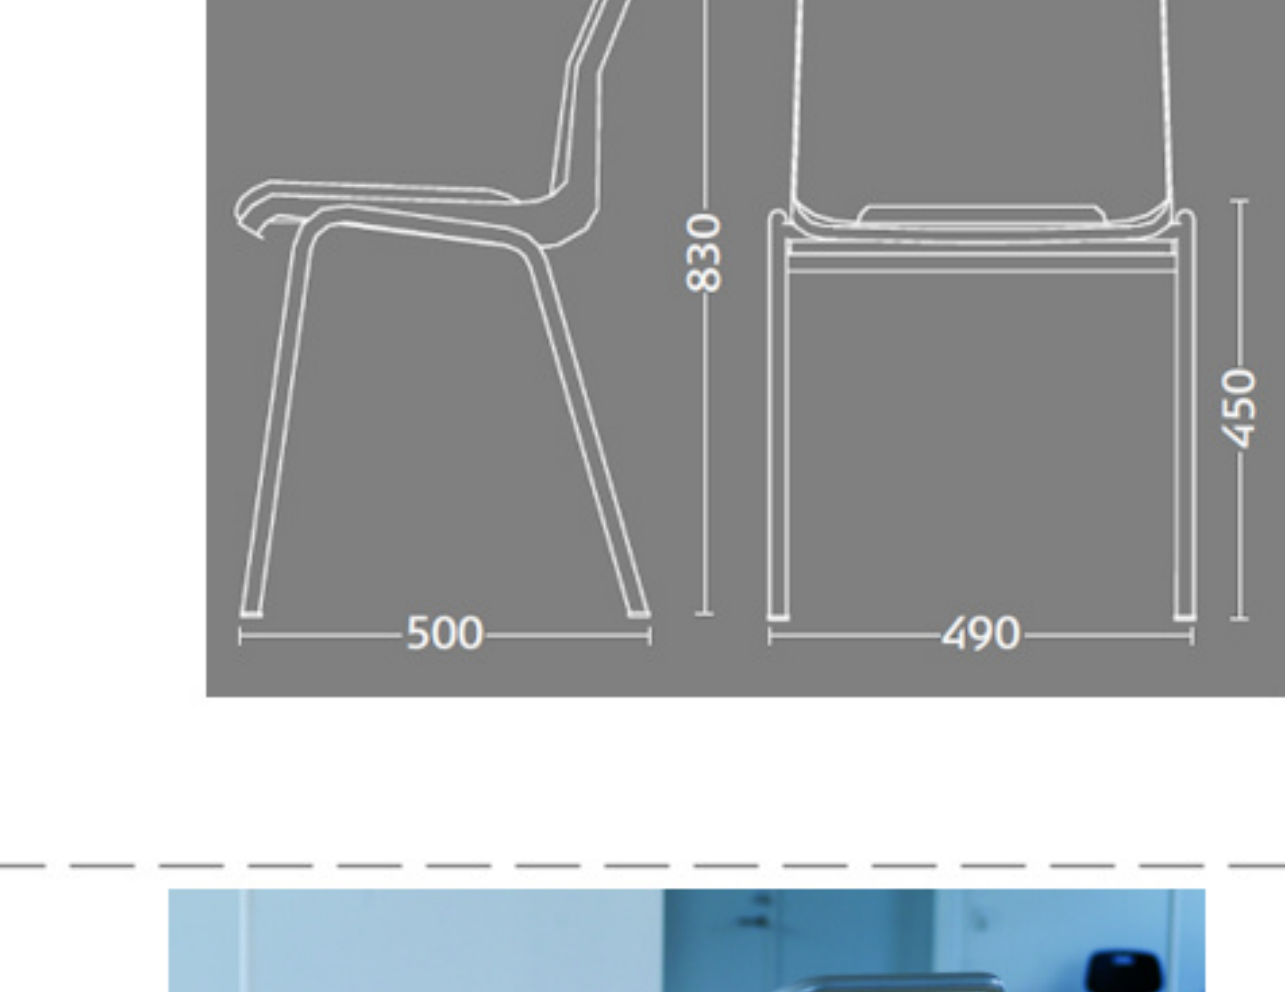

Stolvogn med massive gummihjul

RBM Standard Stof og Farve program

Dette er RBMs standardudvalg af tekstiler og farver til vores stole fra velkendte leverandører, som vi samarbejder med. Normal leveringstid fra RBMs

standard tekstilprogram er 10-15 dage fra fabrik. Garantien forudsætter at stolen er rengøret ud af stoffet og tekstilen læderet. WWW.LUTHJE-TRADING.DK

Prisgruppe 0	Prisgruppe 1	Prisgruppe 2	Prisgruppe 3	Prisgruppe 4	Prisgruppe 6
Oxford Camira 100% polyestefin	Xtreme Plus Camira 100% Xtreme FR	Fame Gabriel 95% uld, 5% polyamide	Remix Kvadrat 90% kangarooluld, 10% polyamide	Comfort+ Gabriel 88% polyester, 12% polyurethan	Elmosoft Elmo Leather Leder
Oxford 13, Oxford 33, Oxford 34, Oxford 7, Oxford 21	Xtreme Plus 009, Xtreme Plus 081, Xtreme Plus 024, Xtreme Plus 026, Xtreme Plus 079, Xtreme Plus 108	Fame 60999, Fame 60051, Fame 60019, Fame 66061, Fame 66071, Fame 66075, Fame 66002, Fame 66098, Fame 66089	Remix 183, Remix 163, Remix 133, Remix 773, Remix 1662, Remix 933, Remix 733, Remix 923, Remix 223	Comfort+ 099, Comfort+ 0049, Comfort+ 0040, Comfort+ 1414, Comfort+ 0004	Elmosoft 99999

RBM Extended Stof og Farve program

Vi tilbyder også et udvidet udvalg af tekstiler i forskellige farver fra forskellige tekstilleverandører, som vi samarbejder med. Tekstilerne er testede og

kvalitetsgodkendte, så de lever op til vores krav. Leveringstid for RBM stole polstret med Extended Stofprogram, leveres på 20-25 arbejdsdage fra fabrik*.

Leverandør/kollektion	Pris Gr.	Leverandør/kollektion	Pris Gr.	Leverandør/kollektion	Pris Gr.
Bogesunds Väveri		GU		Scan Aprima	
Basic	3	Aldal	4	Valencia	3
Global ESD	4	Margedal	4	Dolce	4
Mecano	4	Gandál	4	Svensson Markspelle	
Spray	4	Heidal	3	Brink	5
Monochrome	4	Vadál	5	Uno	3
Bute		Vadál Lini	5	Våveriet	
Tweed	4	Modal Point	3	Bubbles	4
Camira Fabrics		K&R		Metropolis	4
24/7+	3	Bonus	4	Mingel	3
Adrenalin Plus	3	Novo	3	Retro	4
Advantage	3	Kvadrat		Snowball	4
Main Line Plus	3	Clara	3	Soft	4
Blazer I & II	3	Flora 2	5		
Nexus (ikke standard)	4	Hallingdal	4		
Nuna Plus	3	Proz	4		
Oxygen	3	Remix (ikke standard)	4		
Sling Plus	3	Steelcut Trio (ikke standard)	4		
Xtreme Plus (ikke standard)	3	Stonus 3	4		
Gabriel		Wafer	4		
Boss	4	Neotex			
Comfort+ (ikke standard)	3	Corooba	3		
Fame (ikke standard)	5				
Flex	3				
Gaje (ikke standard)	4				
Globe	3				
Interglobe	3				
Luna	4				
Mira	4				
Novoz	3				

* Forudsat at tekstilerne er på lager hos leverandøren.

COM (Customers Own Material)

Kundens eget tekstilvalg. Leveringstiden er mere end 20 arbejdsdage fra bekræftet ordredato, transporttid kommer oveni. Der kan også blive tillagt ekstra tid til test og godkendelse af tekstilerne. Prisgruppe 3.

Special

Øvrige Specialstoler, priser og levering på forespørgsel.