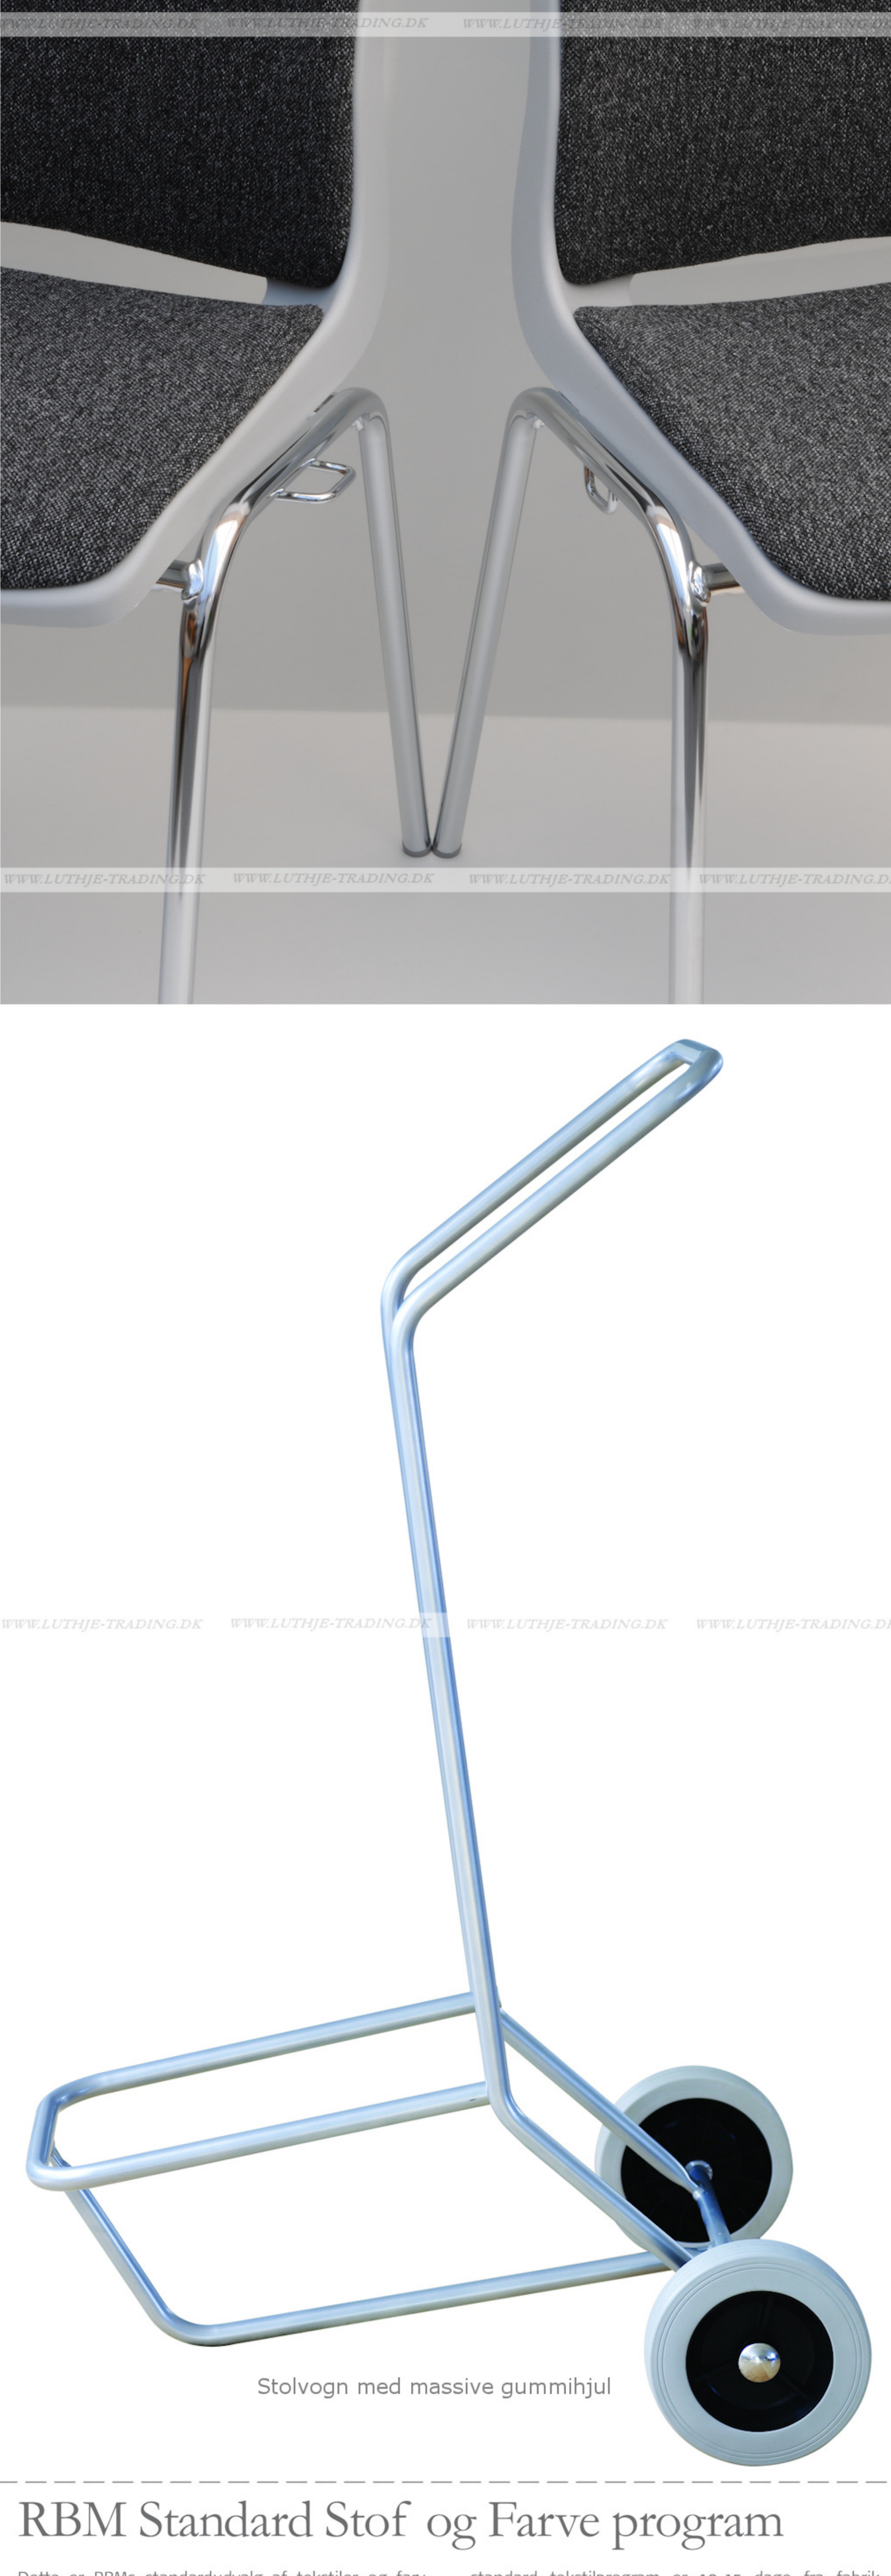

Ana stole

Stel: Alu farvet
Plastskalet: 12942 koboltblå
Stof: Oxford 007 koboltblå

Vægt	4,6 kg
Højde	83 cm
Sædehøjde	46,5 cm
Sædemål	B:43,5 x D:40 cm
Grundmål	B:49 x D:50 cm

Stolen er testet iht. ISO 7173, niveau 4.

Stoleskal i polypropen.

Understel i 19x1,5 mm stålrør i sort (RAL 9005), rød, grøn, mørkeblå og hvid (RAL 5), alulak (RAL 9006) eller krom.

Meget stol for få penge. Ana er en af vores mest solgte stole, som møblerer aulaer, messelokaler og cafeteriaer rundt om i Norden. Det enkle, stilrene design i kombination med det ergonomisk udformede sæde gør stolen til en klar favorit, som kan gentages i det uendelige. Stole er nemme at placere i rækker og lette at stable.

RBM Standard Stof og Farve program

Dette er RBMs standardudvalg af tekstiler og farver til vores stole fra velkendte leverandører, som vi samarbejder med. Normal leveringstid fra RBMs

standard tekstilprogram er 10-15 dage fra fabrik. Garantien forudsætter at leveringen udføres på stolen og tekstilen lædret. WWW.LUTHJE-TRADING.DK

Prisgruppe 0	Prisgruppe 1	Prisgruppe 2	Prisgruppe 3	Prisgruppe 4	Prisgruppe 6
Oxford Camira 100% polyestefin Oxford 13, Oxford 33, Oxford 34, Oxford 7, Oxford 21	Xtreme Plus Camira 100% Xtreme FR Xtreme Plus 009, Xtreme Plus 081, Xtreme Plus 024, Xtreme Plus 026, Xtreme Plus 079, Xtreme Plus 108	Fame Gabriel 95% uld, 5% polyamide Fame 60999, Fame 60051, Fame 60019, Fame 66061, Fame 66071, Fame 66075, Fame 66002, Fame 66058, Fame 66089	Remix Kvadrat 90% kangarooluld, 10% polyamide Remix 183, Remix 163, Remix 133, Remix 773, Remix 1662, Remix 933, Remix 733, Remix 923, Remix 223	Steelcut Trio Kvadrat 100% polyamide Steelcut Trio 1192, Steelcut Trio 153, Steelcut Trio 133, Steelcut Trio 253, Steelcut Trio 213, Steelcut Trio 883, Steelcut Trio 1652, Steelcut Trio 413	Nexus Camira 100% polyester Nexus 13, Nexus 11, Nexus 07, Nexus 02, Nexus 08, Nexus 14, Nexus 16, Nexus 15, Nexus 05
Comfort+ Gabriel 88% polyester, 12% polyuretan Comfort+ 099, Comfort+ 0049, Comfort+ 0040, Comfort+ 1414, Comfort+ 0004	Elmosoft Elmo Leather Leder Elmosoft 99999				

RBM Extended Stof og Farve program

Vi tilbyder også et udvidet udvalg af tekstiler i forskellige farver fra forskellige tekstilleverandører, som vi samarbejder med. Tekstilerne er testede og

kvalitetsgodkendte, så de lever op til vores krav. Leveringstid for RBM stole polstret med Extended Stofprogram, leveres på 20-25 arbejdsdage fra fabrik*.

Leverandør/kollektion	Pris Gr.	Leverandør/kollektion	Pris Gr.	Leverandør/kollektion	Pris Gr.
Bogesunds Väveri		GU		Scan Aprima	
Basic	3	Aldal	4	Valencia	3
Global ESD	4	Margedal	4	Dolce	4
Mecano	4	Gandalf	4	Svensson Markspelle	
Spray	4	Heidal	3	Brink	5
Monochrome	4	Vadøl	5	Uno	3
Bute		Vadøl Lini	5	Väveriet	
Tweed	4	Modal Point	3	Bubbles	4
Camira Fabrics		K&R		Metropolis	4
24/7+	3	Bonus	4	Mingel	3
Adrenalin Plus	3	Novo	3	Retro	4
Advantage	3	Kvadrat		Snowball	4
Main Line Plus	3	Clara	3	Soft	4
Blazer I & II	3	Flora 2	5		
Nexus (ikke standard)	4	Hallingdal	4		
Nuna Plus	3	Proz	4		
Oxygen	3	Remix (ikke standard)	4		
Sling Plus	3	Steelcut Trio (ikke standard)	4		
Xtreme Plus (ikke standard)	3	Tonus 3	4		
Gabriel		Wafer	4		
Boss	4	Neotex			
Comfort+ (ikke standard)	3	Corooba	3		
Fame (ikke standard)	5				
Flex	3				
Gaje (ikke standard)	4				
Globe	3				
Interglobe	3				
Luna	4				
Mira	4				
Novoz	3				

* Forudsat at tekstilerne er på lager hos leverandøren.

COM (Customers Own Material)

Special

Øvrige Specialstoler, priser og levering på forespørgsel.