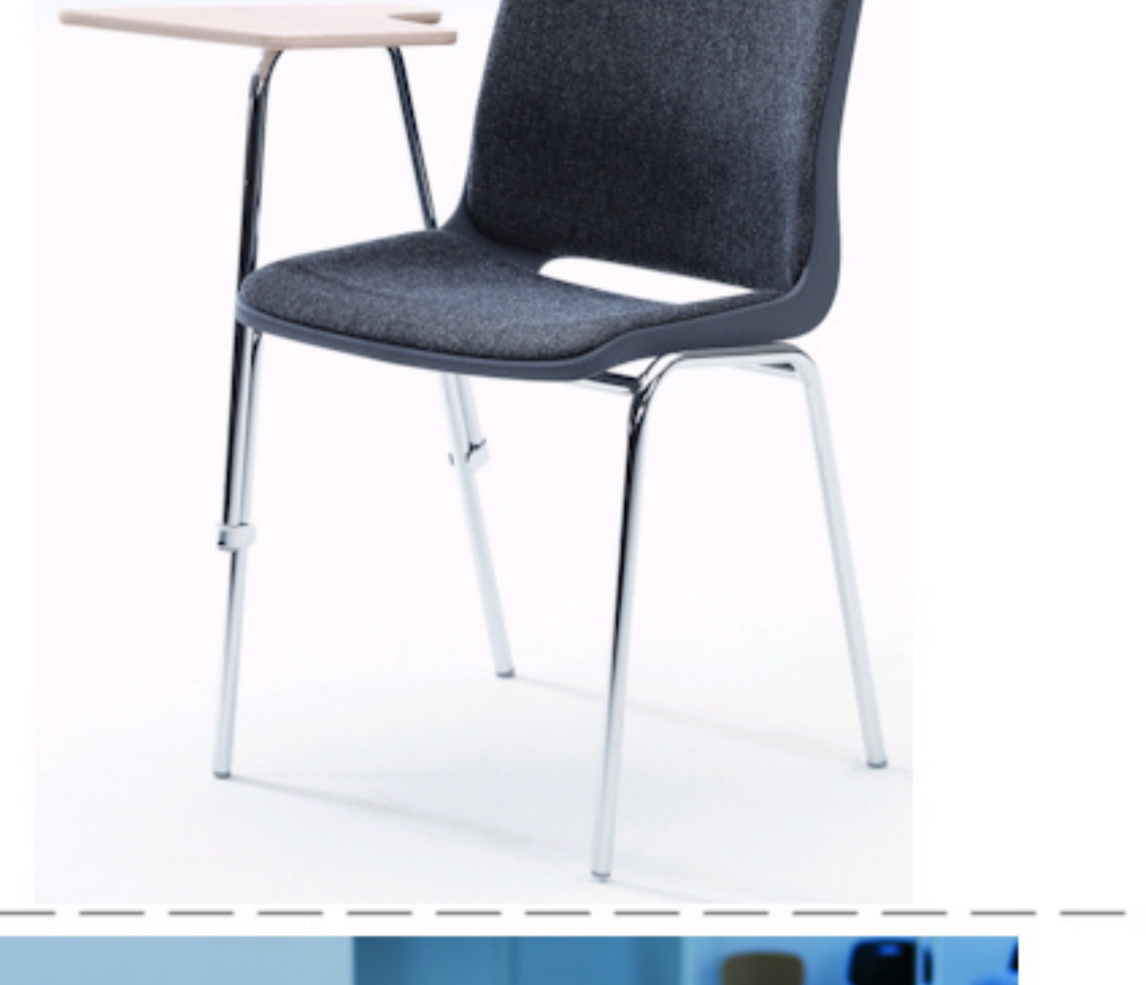

Ana stole

Stel: Blå
Plastskalet: 12922 Mørk blå
Stof: Fame 66071 Mørk blå

Vægt	4,6 kg
Højde	83 cm
Sædehøjde	46,5 cm
Sædemål	B 43,5 x D 40 cm
Grundmål	B 49 x D 50 cm

Stoles antal: 10

Stolen er testet iht. ISO 7173, niveau 4.

Stoleskal i polypropen.

Understel i 19x1,5 mm stålrør i sort (RAL 9005), rød, grå, mørkeblå og hvid (RAL 5), alulak (RAL 9006) eller krom.

Meget stol for få penge. Ana er en af vores mest solgte stole, som måbleres aulaer, messelokaler og cafeteriaer rundt om i Norden. Det enkle, stilrene design i kombination med det ergonomisk udformede sæde gør stolen til en klar favorit, som kan gentages i det uendelige. Stolen er nemme at placere i rækker og lette at stable.

RBM Standard Stof og Farve program

Dette er RBMs standardudvalg af tekstiler og farver til vores stole fra velkendte leverandører, som vi samarbejder med. Normal leveringstid fra RBMs

standard tekstilprogram er 10-15 dage fra fabrik. Garantien forudsætter at normal rengøring udføres på stolen og tekstilen/ædret. WWW.LUTHJE-TRADING.DK

Prisgruppe 0 100% polyestefin									
Prisgruppe 1 Xtreme Plus Camira 100% Xtreme FR									
Prisgruppe 2 Fame Gabriel 95% uld, 5% polyamide									
Prisgruppe 3 Remix Kvadrat 90% kængærmsuld, 10% polyamide									
Steelcut Trio Kvadrat 90% uld, 10% polyamide									
Nexus Camira 100% polyester									
Prisgruppe 4 Comfort+ Gabriel 88% polyæder, 12% polyurethan									
Prisgruppe 6 Elmouff Elmo Leather Leder									

RBM Extended Stof og Farve program

Vi tilbyder også et udvidet udvalg af tekstiler i forskellige farver fra forskellige tekstilleverandører, som vi samarbejder med. Tekstilerne er testede og

kvalitetsgodkendte, så de lever op til vores krav. Leveringstid for RBM stole polstret med Extended Stof-program, leveres på 20-25 arbejdsdage fra fabrik*.

Leverandør/kollektion	Pris Gr.	Leverandør/kollektion	Pris Gr.	Leverandør/kollektion	Pris Gr.
Bogesunds Väveri		GU		Scan Aprima	
Basic	3	Amdal	4	Valencia	3
Globel ESD	4	Morgedal	4	Dolce	4
Mecano	4	Gandal	4	Svensson Markspelle	
Spray	4	Heidal	3	Brik	5
Monochrome	4	Vadøl	5	Lino	3
Bute		Vadøl Lini	5	Väveriet	
Tweed	4	Modul Point	3	Bubbles	4
Camira Fabrics		K&R		Metropolis	4
34/7*	3	Bonus	4	Mingel	3
Adrenalin Plus	3	Novo	3	Retro	4
Advantage	3	Kvadrat		Snowball	4
Main Line Plus	3	Clara	3	Soft	4
Blaizer I & II	3	Flora 2	5		
Nexus (ikke standard)	4	Hallingdal	4		
Nuna Plus	3	Proz	4		
Oxygen	3	Remix (ikke standard)	4		
Sling Plus	3	Steelcut Trio (ikke standard)	4		
Xtreme Plus (ikke standard)	3	Torus 3	4		
Gabriel		Walter	4		
Boss	4	Neovtex			
Comfort+ (ikke standard)	5	Corobex	3		
Fame (ikke standard)	3				
Flex	3				
Gaja (ikke standard)	4				
Globe	3				
Intenglobe	3				
Luna	4				
Mira	4				
Novoz	3				

Special
Øvrige tekstiler, priser og levering på forespørgsel.

* Forudsat at tekstilerne er på lager hos leverandøren.