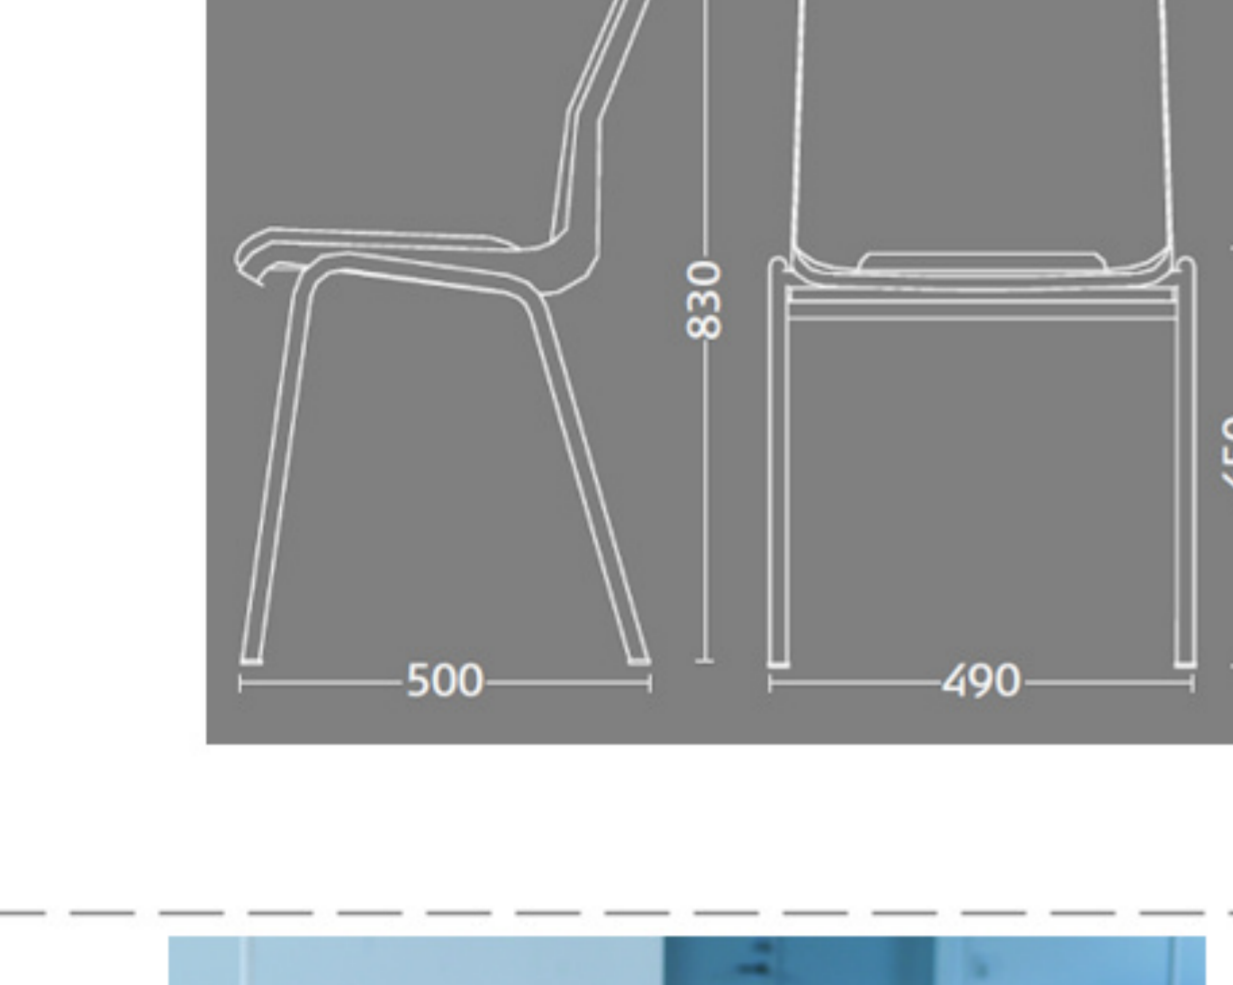

Ana stole

Stel: Blå
Plastskalet: 12922 Mørk blå
Stof: Fame 66071 Mørk blå

Vægt	4,6 kg
Højde	83 cm
Sædehøjde	46,5 cm
Sædemål	B 43,5 x D 40 cm
Grundmål	B 49 x D 50 cm

Stoles antal: 10

Stolen er testet iht. ISO 7173, niveau 4.

Stoleskal i polypropen.

Understel i 19x1,5 mm stålrør i sort (RAL 9005), rød, grå, mørkeblå og hvid (RAL 5), alulak (RAL 9006) eller krom.

Meget stol for få penge. Ana er en af vores mest solgte stole, som måbleres aulaer, messelokaler og cafeteriaer rundt om i Norden. Det enkle, stilrene design i kombination med det ergonomisk udformede sæde gør stolen til en klar favorit, som kan gentages i det uendelige. Stolen er nemme at placere i rækker og lette at stable.

RBM Standard Stof og Farve program

Dette er RBMs standardudvalg af tekstiler og farver til vores stole fra velkendte leverandører, som vi samarbejder med. Normal leveringstid fra RBMs

standard tekstilprogram er 10-15 dage fra fabrik. Garantien forudsætter at normal rengøring udføres på stolen og tekstilen/ædret. WWW.LUTHJE-TRADING.DK

Prisgruppe 0 100% polyestefin									
Prisgruppe 1 Xtreme Plus Camira 100% Xtreme FR									
Prisgruppe 2 Fame Gabriel 95% uld, 5% polyamide									
Prisgruppe 3 Remix Kvadrat 90% kængærmsuld, 10% polyamide									
Steelcut Trio Kvadrat 90% uld, 10% polyamide									
Nexus Camira 100% polyester									
Prisgruppe 4 Comfort+ Gabriel 88% polyæder, 12% polyurethan									
Prisgruppe 6 Elmouff Elmo Leather Leder									

RBM Extended Stof og Farve program

Vi tilbyder også et udvidet udvalg af tekstiler i forskellige farver fra forskellige tekstilleverandører, som vi samarbejder med. Tekstilerne er testede og

kvalitetsgodkendte, så de lever op til vores krav. Leveringstid for RBM stole polstret med Extended Stof-program, leveres på 20-25 arbejdsdage fra fabrik*.

Leverandør/kollektion	Pris Gr.	Leverandør/kollektion	Pris Gr.	Leverandør/kollektion	Pris Gr.
Bogesunds Väveri		GU		Scan Aprima	
Basic	3	Amdal	4	Valencia	3
Globel ESD	4	Morgedal	4	Dolce	4
Mecano	4	Gandal	4	Svensson Markspelle	
Spray	4	Heidal	3	Brik	5
Monochrome	4	Vadøl	5	Lino	3
Bute		Vadøl Lini	5	Väveriet	
Tweed	4	Modul Point	3	Bubbles	4
Camira Fabrics		K&R		Metropolis	4
34/7*	3	Bonus	4	Mingel	3
Adrenalin Plus	3	Novo	3	Retro	4
Advantage	3	Kvadrat		Snowball	4
Main Line Plus	3	Clara	3	Soft	4
Blaizer I & II	3	Flora 2	5		
Nexus (ikke standard)	4	Hallingdal	4		
Nuna Plus	3	Proz	4		
Oxygen	3	Remix (ikke standard)	4		
Sling Plus	3	Steelcut Trio (ikke standard)	4		
Xtreme Plus (ikke standard)	3	Torus 3	4		
Gabriel		Walter	4		
Boss	4	Neovtex			
Comfort+ (ikke standard)	5	Corobex	3		
Fame (ikke standard)	3				
Flex	3				
Gaja (ikke standard)	4				
Globe	3				
Intenglobe	3				
Luna	4				
Mira	4				
Novoz	3				

Special
Øvrige tekstiler, priser og levering på forespørgsel.

* Forudsat at tekstilerne er på lager hos leverandøren.