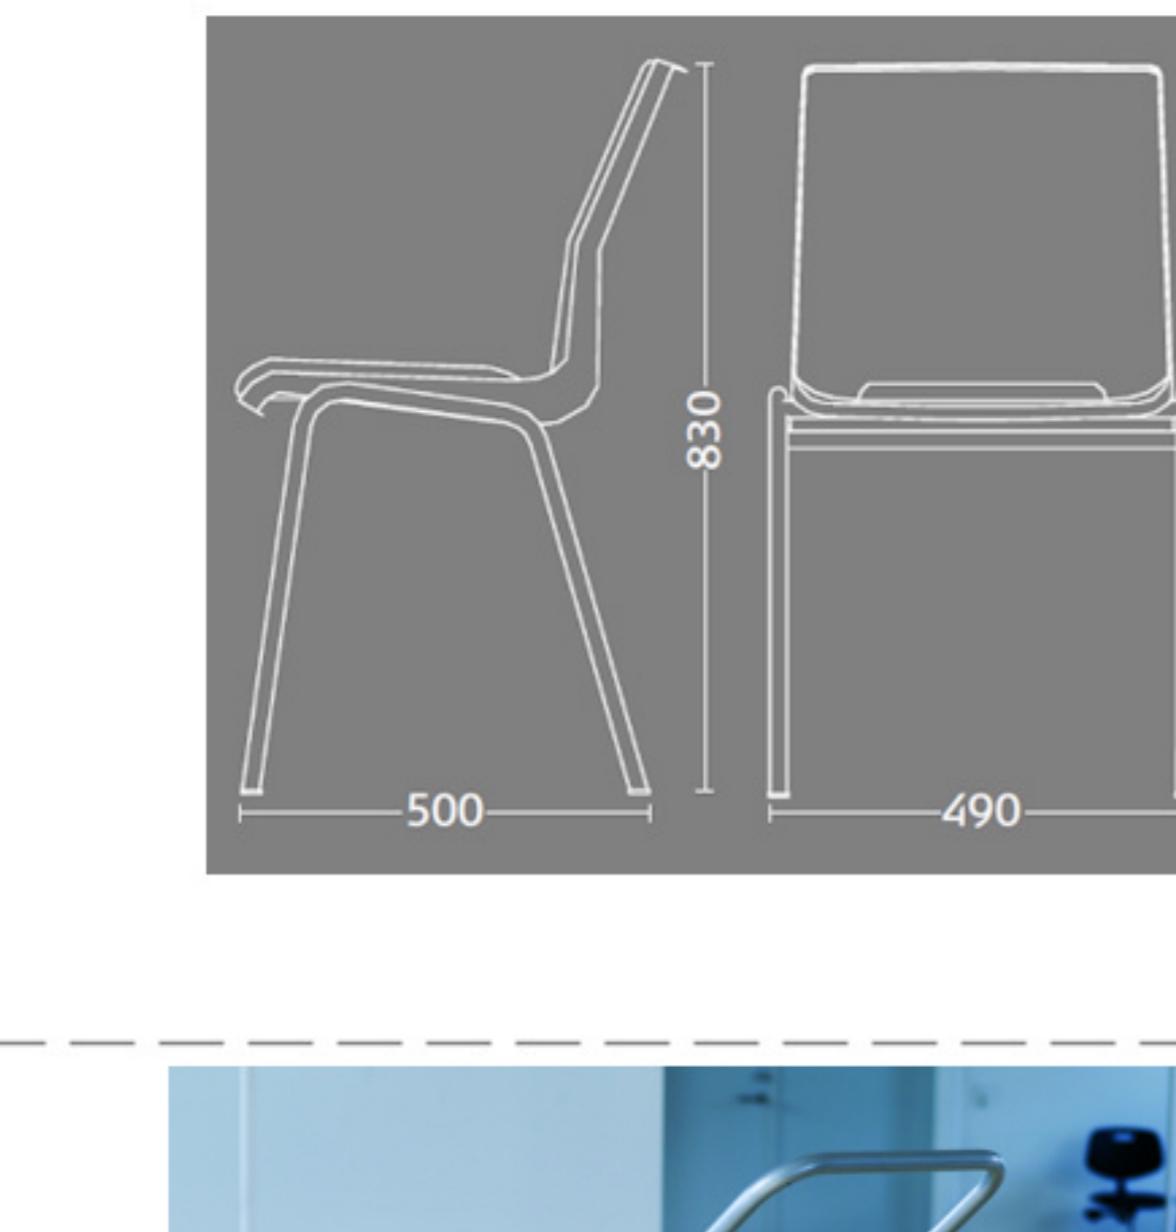

RBM Standard Stof og Farve program

Dette er RBMs standardudvalg af tekstiler og farver til vores stole fra velkendte leverandører, som vi samarbejder med. Normal leveringstid fra RBMs

standard tekstilprogram er 10-15 dage fra fabrik. Garantien forudsætter at normal rengøring udføres på stolen og tekstilen læderet. WWW.LUTHJE-TRADING.DK

Prisgruppe 0	Prisgruppe 1	Prisgruppe 2	Prisgruppe 3	Prisgruppe 4	Prisgruppe 6
Oxford 100% polyolefin Oxford 13, Oxford 33, Oxford 34, Oxford 7, Oxford 21	Xtreme Plus Camira 100% Xtreme FR Xtreme Plus 009, Xtreme Plus 081, Xtreme Plus 024, Xtreme Plus 026, Xtreme Plus 079, Xtreme Plus 108	Fame Gabriel 95% uld, 5% polyamide Fame 60999, Fame 60051, Fame 60019, Fame 66061, Fame 66071, Fame 66095, Fame 66002, Fame 64098, Fame 64089	Remix Kvadrat 90% uld, 10% polyamide Steelcut Trio Kvadrat 90% uld, 10% polyamide Nexus Camira 100% polyester Nexus 13, Nexus 11, Nexus 07, Nexus 02, Nexus 08, Nexus 14, Nexus 16, Nexus 15, Nexus 05	Comfort+ Gabriel 88% polyester, 12% polyurethan Comfort+ 0090, Comfort+ 0049, Comfort+ 0040, Comfort+ 1414, Comfort+ 0004	Elmosoft Elmo Leather Leder Elmosoft 99999

RBM Extended Stof og Farve program

Vi tilbyder også et udvidet udvalg af tekstiler i forskellige farver fra forskellige tekstilleverandører, som vi samarbejder med. Tekstilerne er testede og

kvalitetsgodkendte, så de lever op til vores krav. Leveringstid for RBM stole polstret med Extended Stofprogram, leveres på 20-25 arbejdsdage fra fabrik*.

Leverandør/kollektion	Pris Gr.	Leverandør/kollektion	Pris Gr.	Leverandør/kollektion	Pris Gr.
Bogesunds Väveri		GU		Scan Aprima	
Basic	3	Amidal	4	Valencia	3
Global ESD	4	Morgedal	4	Dolce	4
Metano	4	Gandal	4	Svensson Markspelle	
Spray	4	Heidal	3	Brink	5
Monochrome	4	Vadai	5	Uno	3
Bute		Vadai Lini	5	Vävenet	
Tweed	4	Medal Point	3	Bubbles	4
Camira Fabrics		K&R		Metropolis	4
24/7*	3	Bonus	4	Mingel	3
Adrenalin Plus	3	Novo	3	Retro	4
Advantage	3	Kvadrat		Snowball	4
Main Line Plus	3	Clara	3	Soft	4
Blazer I & II	3	Flora 2	5		
Nexus (ikke standard)	4	Hullingdøl	4		
Nuna Plus	3	Proz	4		
Oxygen	3	Remix (ikke standard)	4		
Sling Plus	3	Steelcut Trio (ikke standard)	4		
Xtreme Plus (ikke standard)	3	Torus 3	4		
Gabriel		Wafer	4		
Boss	4	Neotex			
Comfort+ (ikke standard)	5	Coroba	3		
Fame (ikke standard)	3				
Flex	3				
Gaja (ikke standard)	4				
Globe	3				
Interglobe	3				
Luna	4				
Mira	4				
Novoz	3				

COM (Customers Own Material)
Kundens eget tekstilvalg. Leveringstiden er mere end 20 arbejdsdage fra bekræftet ordredato, transporttid kommer oveni. Der kan også blive tillagt ekstra tid til test og godkendelse af tekstilerne. Prisgruppe 3.

Special
Øvrige tekstiler, priser og levering på forespørgsel.

* Forudsat at tekstilerne er på lager hos leverandøren.