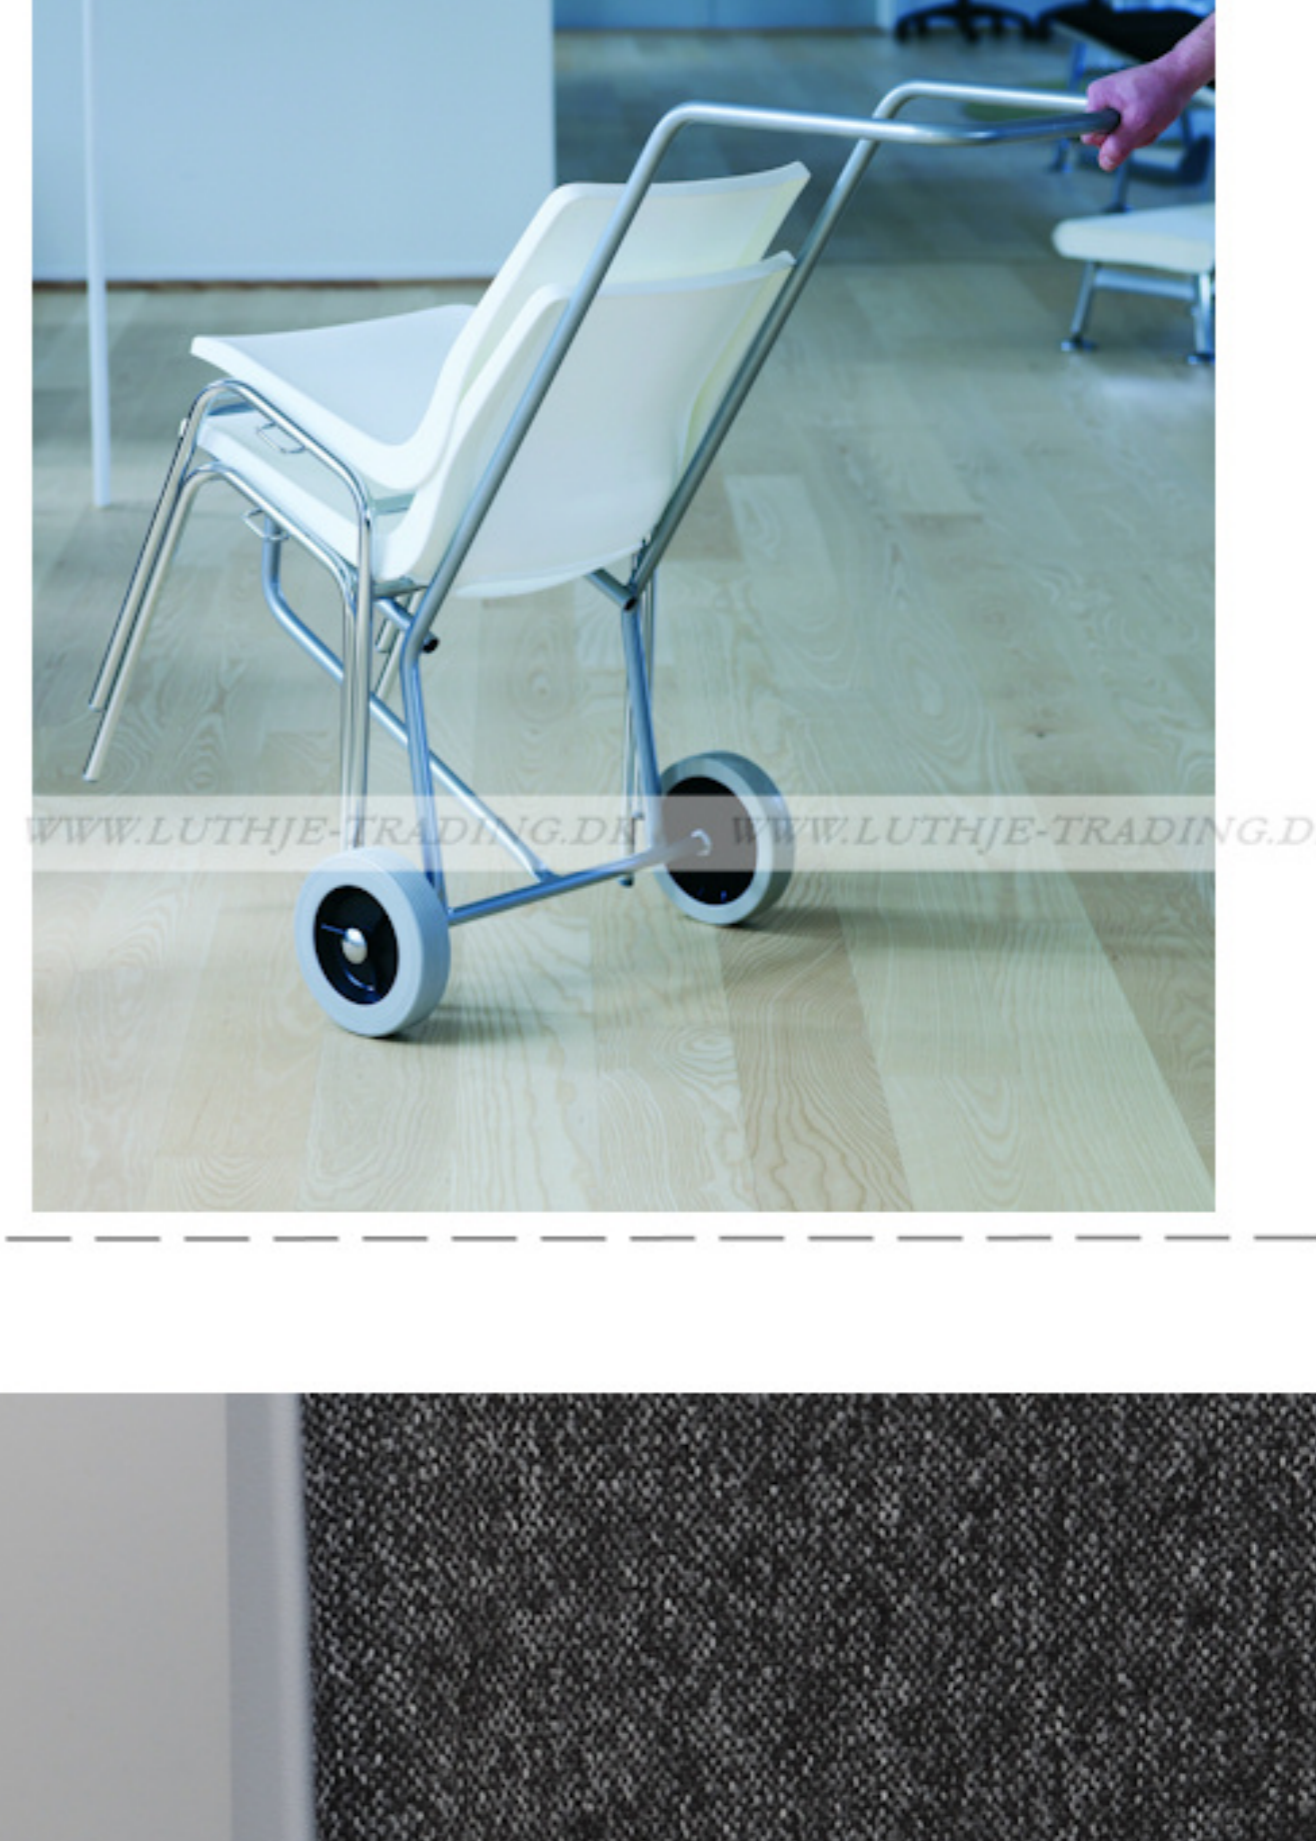

RBM Standard Stof og Farve program

Dette er RBMs standardudvalg af tekstiler og farver til vores stole fra velkendte leverandører, som vi samarbejder med. Normal leveringstid fra RBMs

standard tekstilprogram er 10-15 dage fra fabrik. Garantien forudsætter at normal rengøring udføres på stolen og tekstilen læderet. WWW.LUTHJE-TRADING.DK

Prisgruppe 0	Prisgruppe 1	Prisgruppe 2	Prisgruppe 3	Prisgruppe 4	Prisgruppe 6
Oxford 100% polyolefin Oxford 13, Oxford 33, Oxford 34, Oxford 7, Oxford 21	Xtreme Plus Camira 100% Xtreme FR Xtreme Plus 009, Xtreme Plus 081, Xtreme Plus 024, Xtreme Plus 026, Xtreme Plus 079, Xtreme Plus 108	Fame Gabriel 95% uld, 5% polyamide Fame 60999, Fame 60051, Fame 60019, Fame 66061, Fame 66071, Fame 66095, Fame 66002, Fame 64098, Fame 64089	Remix Kvadrat 90% uld, 10% polyamide Steelcut Trio Kvadrat 90% uld, 10% polyamide Nexus Camira 100% polyester Nexus 13, Nexus 11, Nexus 07, Nexus 02, Nexus 08, Nexus 14, Nexus 16, Nexus 15, Nexus 05	Comfort+ Gabriel 88% polyester, 12% polyurethan Comfort+ 0090, Comfort+ 0049, Comfort+ 0040, Comfort+ 1414, Comfort+ 0004	Elmosoft Elmo Leather Leder Elmosoft 99999

RBM Extended Stof og Farve program

Vi tilbyder også et udvidet udvalg af tekstiler i forskellige farver fra forskellige tekstilleverandører, som vi samarbejder med. Tekstilerne er testede og

kvalitetsgodkendte, så de lever op til vores krav. Leveringstid for RBM stole polstret med Extended Stofprogram, leveres på 20-25 arbejdsdage fra fabrik*.

Leverandør/kollektion	Pris Gr.	Leverandør/kollektion	Pris Gr.	Leverandør/kollektion	Pris Gr.
Bogesunds Väveri		GU		Scan Aprima	
Basic	3	Amidal	4	Valencia	3
Global ESD	4	Morgedal	4	Dolce	4
Metano	4	Gandal	4	Svensson Markspelle	
Spray	4	Heidal	3	Brink	5
Monochrome	4	Vadai	5	Uno	3
Bute		Vadai Lini	5	Vävenet	
Tweed	4	Medal Point	3	Bubbles	4
Camira Fabrics		K&R		Metropolis	4
24/7*	3	Bonus	4	Mingel	3
Adrenalin Plus	3	Novo	3	Retro	4
Advantage	3	Kvadrat		Snowball	4
Main Line Plus	3	Clara	3	Soft	4
Blazer I & II	3	Flora 2	5		
Nexus (ikke standard)	4	Hullingdøl	4		
Nuna Plus	3	Proz	4		
Oxygen	3	Remix (ikke standard)	4		
Sling Plus	3	Steelcut Trio (ikke standard)	4		
Xtreme Plus (ikke standard)	3	Torus 3	4		
Gabriel		Wafer	4		
Boss	4	Neotex			
Comfort+ (ikke standard)	5	Coroba	3		
Fame (ikke standard)	3				
Flex	3				
Gaja (ikke standard)	4				
Globe	3				
Interglobe	3				
Luna	4				
Mira	4				
Novoz	3				

COM (Customers Own Material)
Kundens eget tekstilvalg. Leveringstiden er mere end 20 arbejdsdage fra bekræftet ordredato, transporttid kommer oveni. Der kan også blive tillagt ekstra tid til test og godkendelse af tekstilerne. Prisgruppe 3.

Special
Øvrige tekstiler, priser og levering på forespørgsel.

* Forudsat at tekstilerne er på lager hos leverandøren.