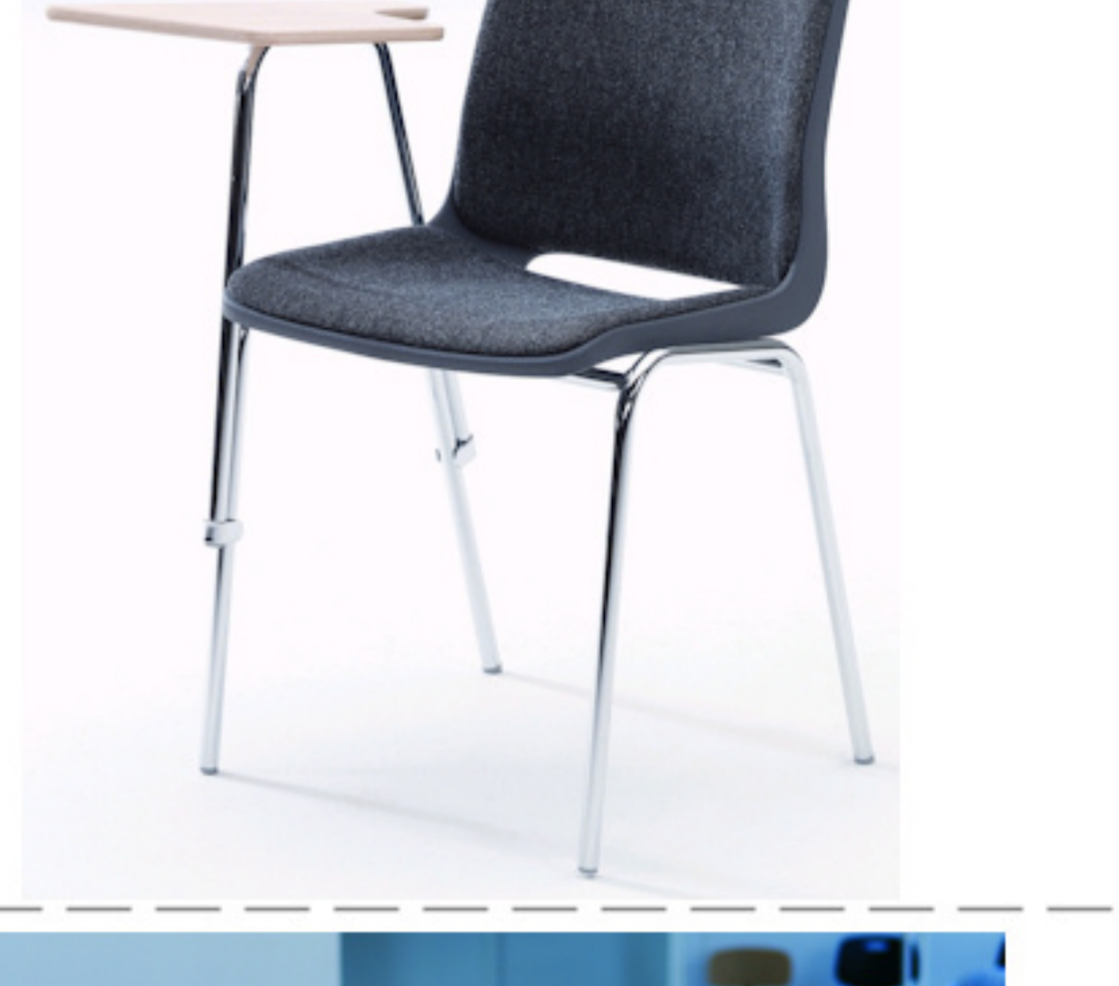

Plastskallen fås i følgende farver:

12930	12922	12948	12949	12926	12927	12942
Koksgrå	Mørkeblå	12948 Rød	Hvid	Sort	Lysgrå	Koboltblå

Stolvogn med massive gummihjul