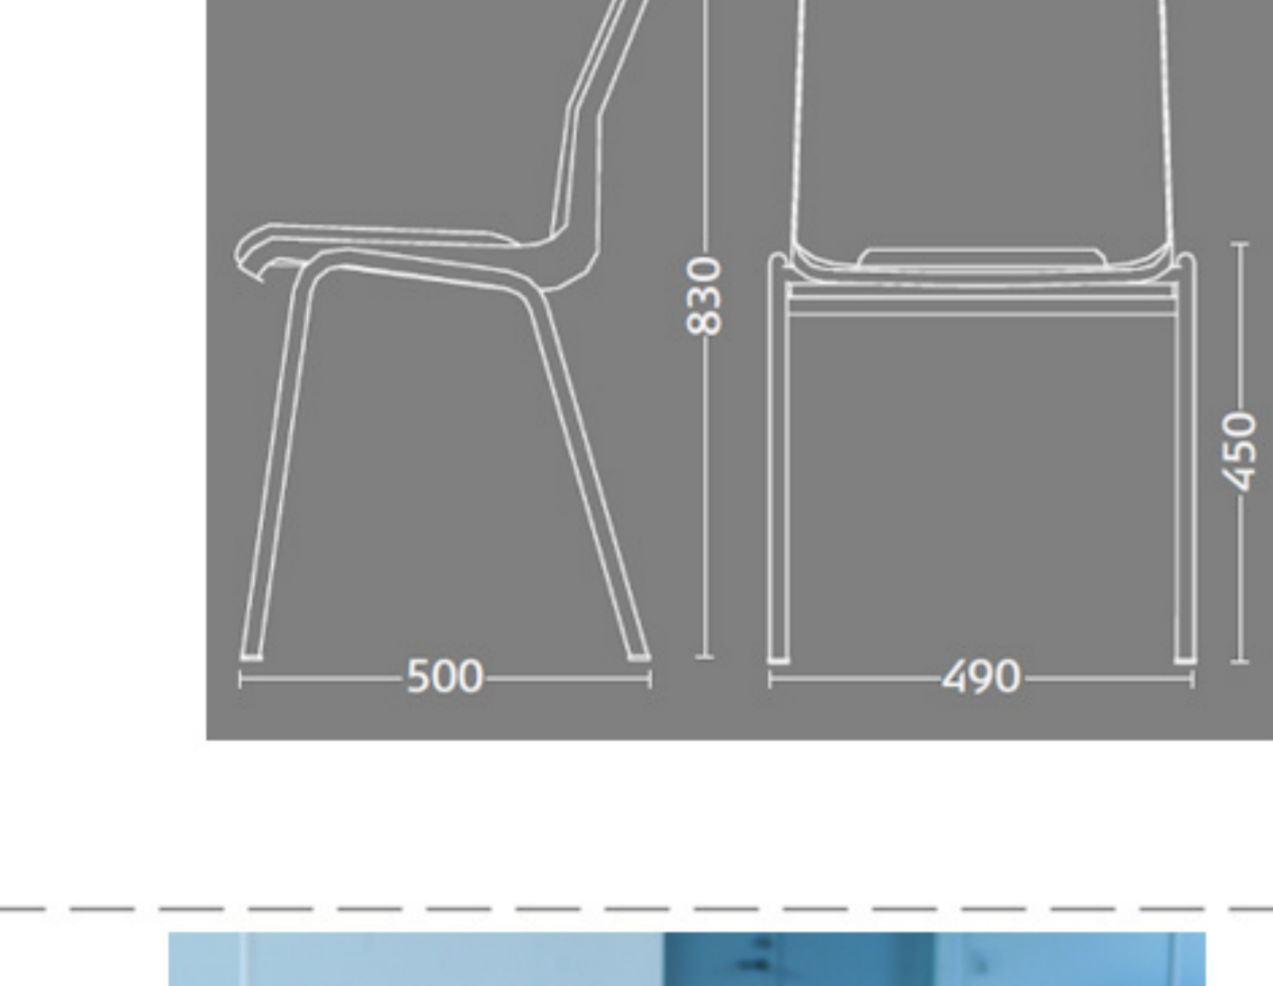

Plastskallen fås i følgende farver:

12930	12922	12948	12949	12926	12927	12942
Koksgrå	Mørkeblå	12948 Rød	Hvid	Sort	Lysgrå	Koboltblå

Stolvogn med massive gummihjul