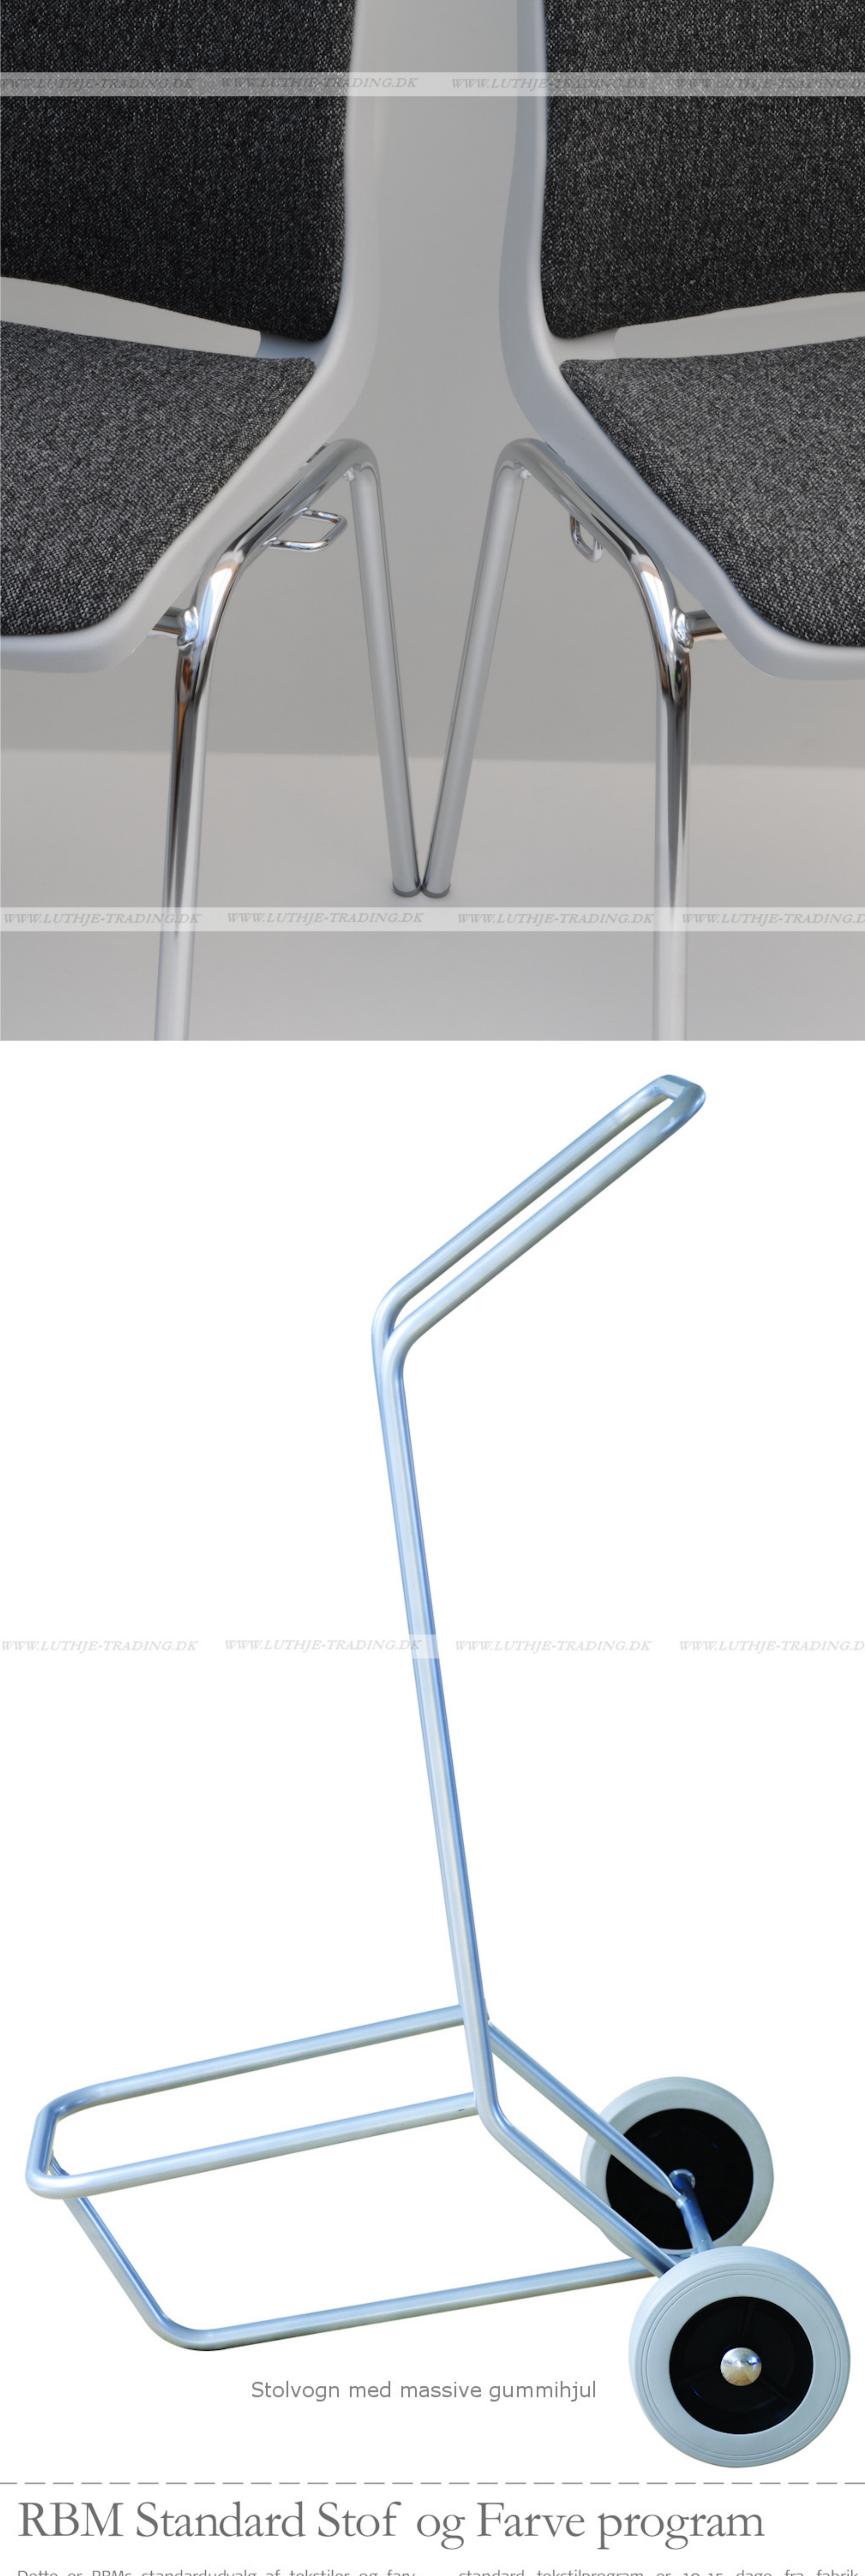

Stolvogn med massive gummihjul

RBM Standard Stof og Farve program

Dette er RBMs standardudvalg af tekstiler og farver til vores stole fra velkendte leverandører, som vi samarbejder med. Normal leveringstid fra RBMs

standard tekstilprogram er 10-15 dage fra fabrik. Garantien forudsætter at normal rengøring udføres på stolen og teksten læderet. WWW.LUTHJE-TRADING.DK

Prisgruppe 0 Oxford Camira 100% polyestefin	Oxford 13	Oxford 33	Oxford 34	Oxford 7	Oxford 21				
Prisgruppe 1 Xtreme Plus Camira 100% Xtreme FR	Xtreme Plus 029	Xtreme Plus 031	Xtreme Plus 024	Xtreme Plus 026	Xtreme Plus 029	Xtreme Plus 028			
Prisgruppe 2 Fame Gabriel 95% uld, 5% polyamide	Fame 60999	Fame 60051	Fame 60019	Fame 66061	Fame 66071	Fame 66075	Fame 66002	Fame 64058	Fame 64089
Prisgruppe 3 Remix Kvadrat 90% kangarsuld, 10% polyamide	Remix 183	Remix 163	Remix 133	Remix 773	Remix 1662	Remix 933	Remix 733	Remix 923	Remix 223
Steelcut Trio Kvadrat 90% uld, 10% polyamide	Steelcut Trio 1192	Steelcut Trio 153	Steelcut Trio 133	Steelcut Trio 253	Steelcut Trio 213	Steelcut Trio 883	Steelcut Trio 1652	Steelcut Trio 413	
Nexus Camira 100% polyester	Nexus 13	Nexus 11	Nexus 07	Nexus 02	Nexus 08	Nexus 14	Nexus 16	Nexus 15	Nexus 05
Prisgruppe 4 Comfort+ Gabriel 88% polyester, 12% polyurethan	Comfort+ 029+	Comfort+ 0049+	Comfort+ 0010+	Comfort+ 1414+	Comfort+ 0004+				
Prisgruppe 6 Elmosoft Elmo Leather Læder	Elmosoft 99999								

RBM Extended Stof og Farve program

Vi tilbyder også et udvidet udvalg af tekstiler i forskellige farver fra forskellige tekstilleverandører, som vi samarbejder med. Tekstilerne er testede og

kvalitetstestede, så de lever op til vores krav. Leveringstid for RBM stole polstret med Extended Stof-program, leveres på 20-25 arbejdsdage fra fabrik*.

Leverandør/kollektion	Pris Gr.	Leverandør/kollektion	Pris Gr.	Leverandør/kollektion	Pris Gr.
Bogesunds Väveri		GU		Scan Aprima	
Basic	3	Amdal	4	Valencia	3
Global ESD	4	Margedal	4	Dolce	4
Mecano	4	Gandál	4	Svensson Markspelle	
Advantage	3	Heidal	3	Brink	5
Main Line Plus	3	Vadál	5	Uno	3
Blazer I & II	3	Vadál Lini	5	Väveriet	
Nexus (ikke standard)	4	Modul Point	3	Bubbles	4
Nura Plus	3	K&R		Metropolis	4
Oxygen	3	Bonus	4	Mingel	3
Slings Plus	3	Novo	3	Retro	4
Xtreme Plus (ikke standard)	3	Kvadrat		Snowball	4
Gabriel		Clara	3	Soft	4
Boss	4	Flora 2	5		
Comfort+ (ikke standard)	5	Hallingdal	4		
Fame (ikke standard)	3	Proz	4		
Flex	3	Remix (ikke standard)	4		
Cape (ikke standard)	4	Steelcut Trio (ikke standard)	4		
Globe	3	Tonus 3	4		
Interglobe	3	Wafer	4		
Luna	4	Nevotex			
Mira	4	Corooba	3		
Novoz	3				

Special
Øvrige tekstiler, priser og levering på forespørgsel.

* Forudsat at tekstilerne er på lager hos leverandøren.