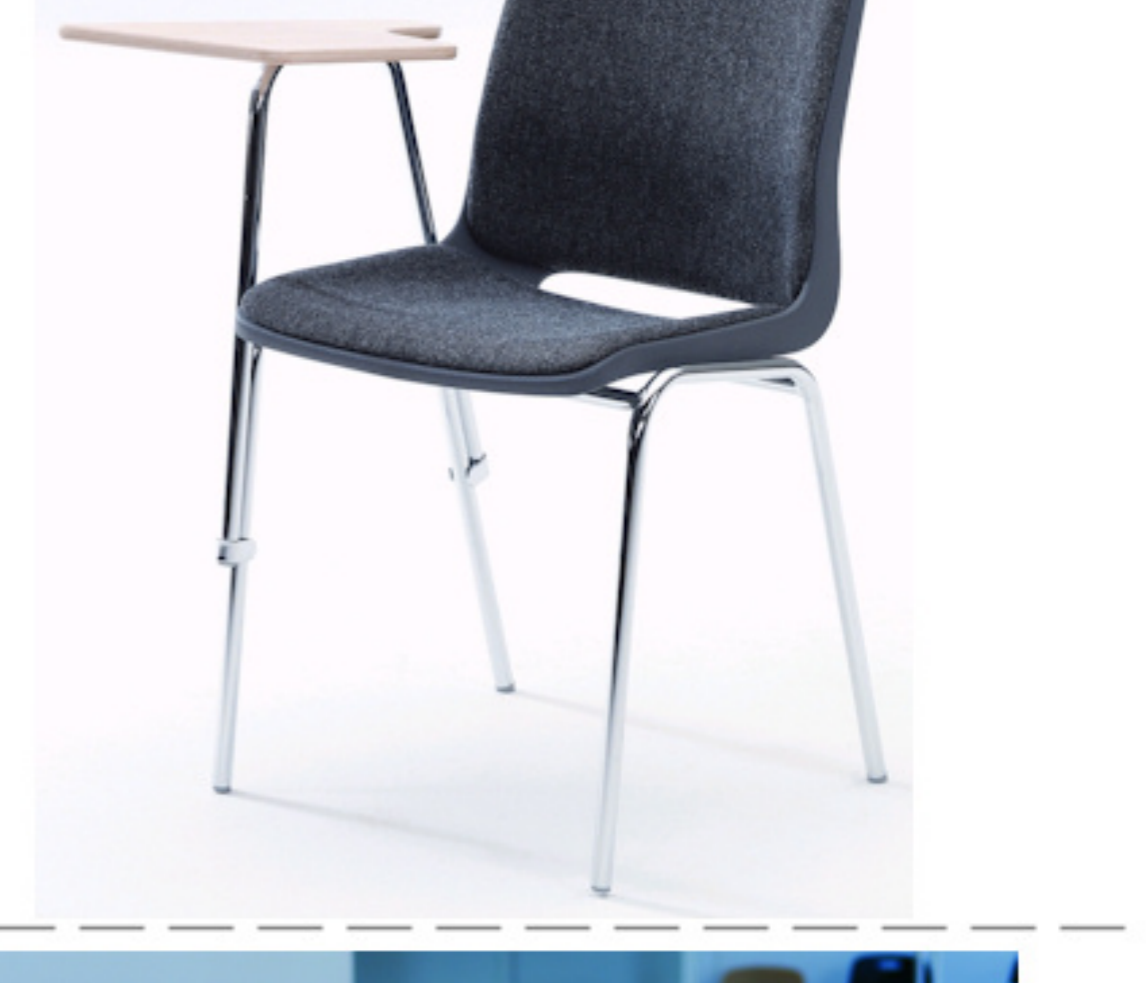

Skriveplade 12 mm bøg el. birk finér, højre el. venstre