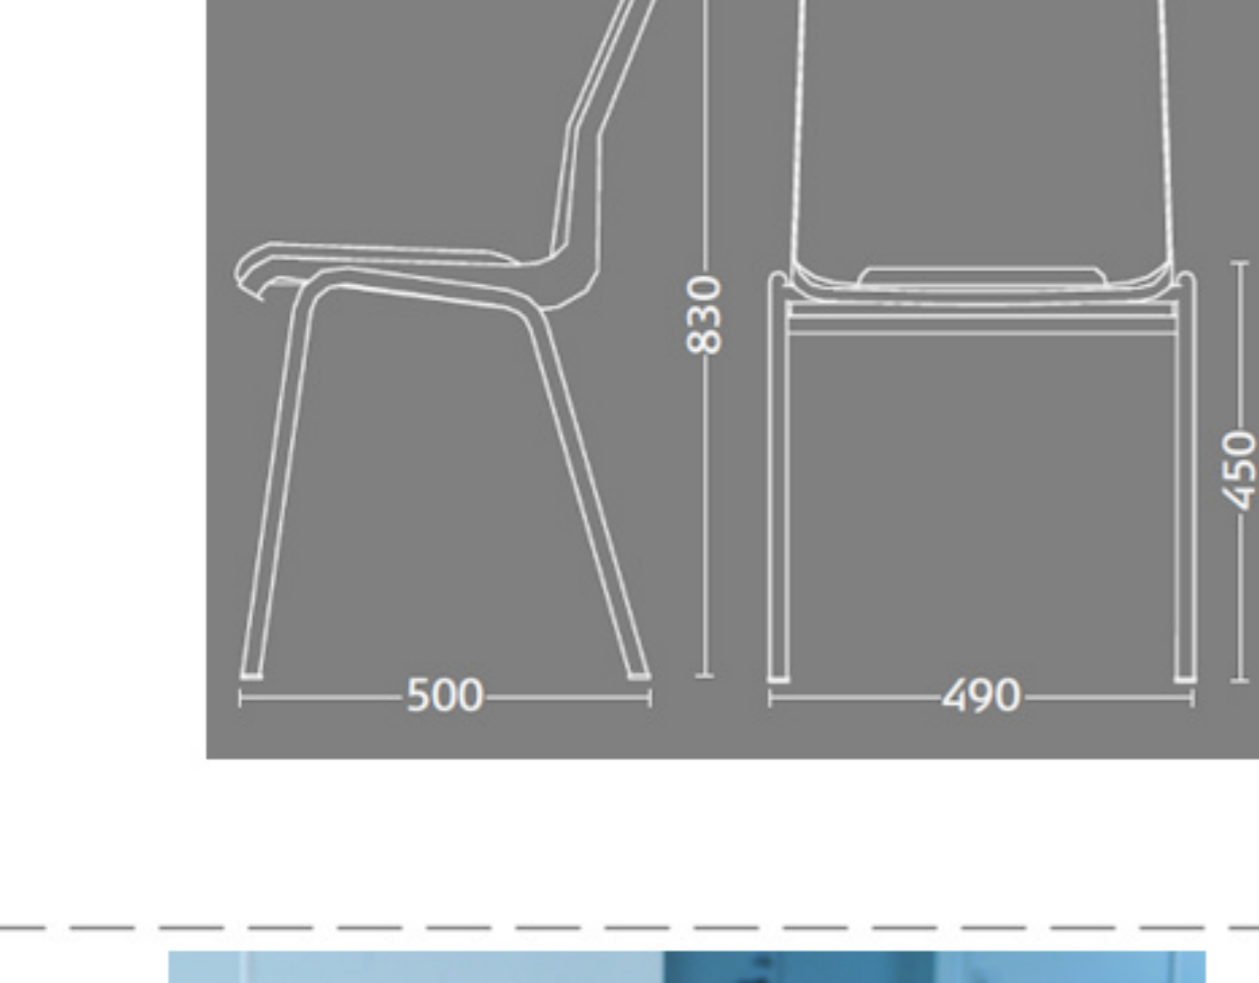

Skriveplade 12 mm bøg el. birk finér, højre el. venstre