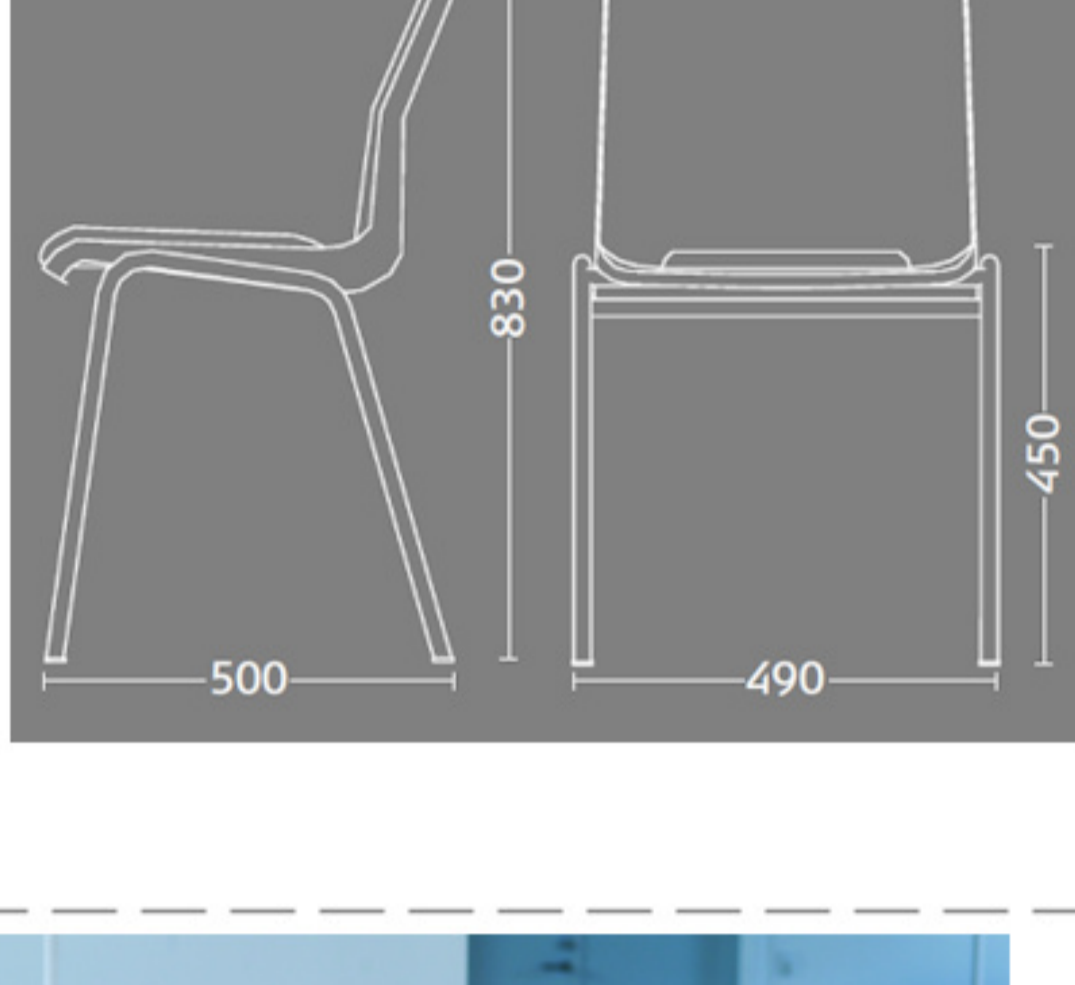

Plastskallen fås i følgende farver:

12930 Koksgrå	12922 Mørkeblå	12948 Red	12949 Hvid	12926 Sort	12927 Lysgrå	12942 Koboltblå

Stolvogn med massive gummihjul