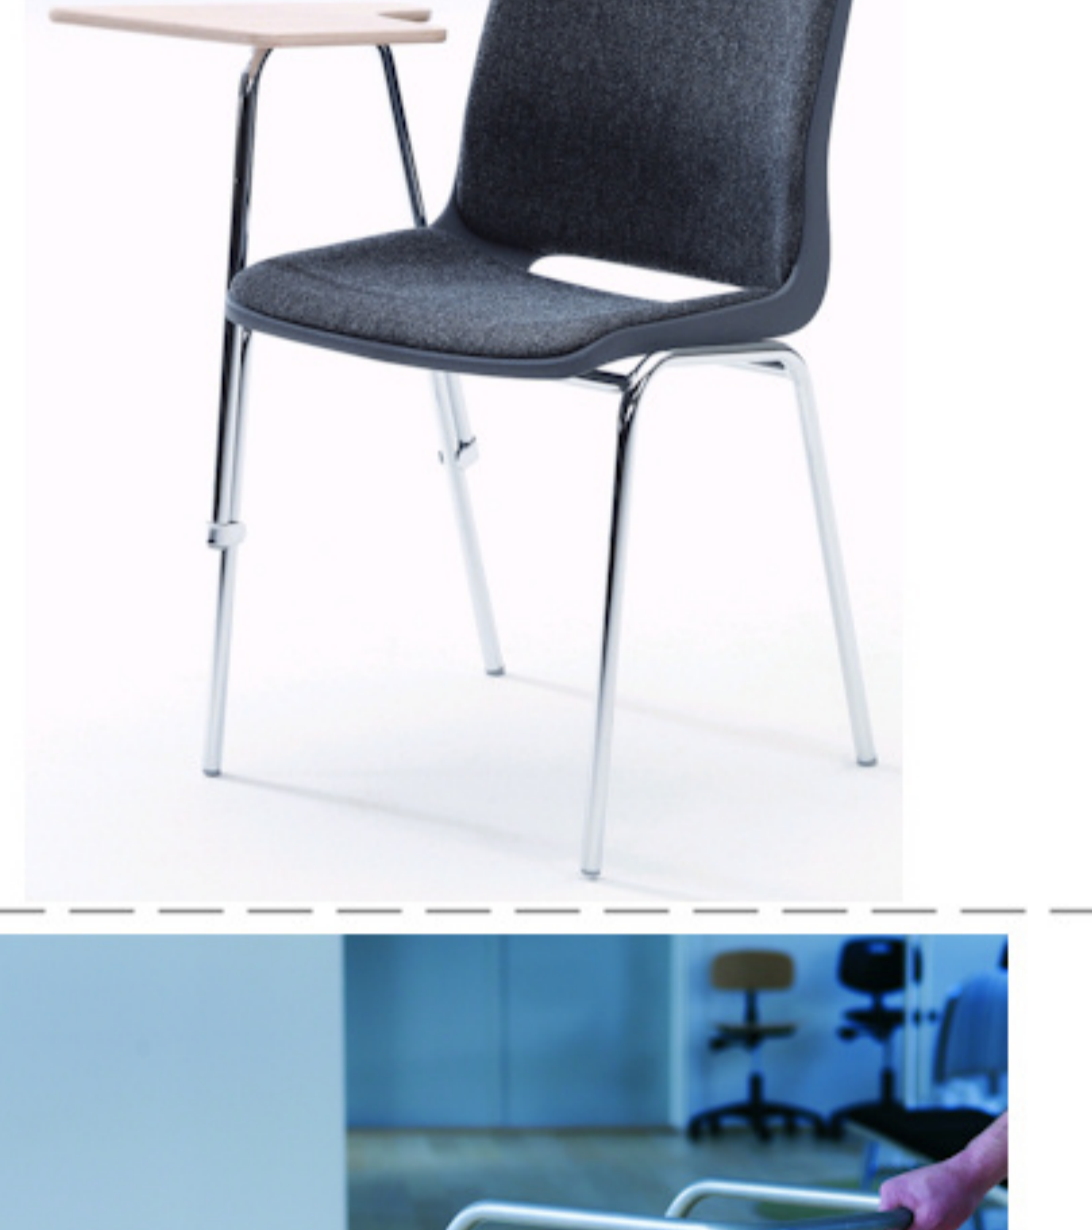

Stolvogn med massive gummihjul

RBM Standard Stof og Farve program

Det er RBMs standardudvalg af tekstiler og farver til vores stole fra velkendte leverandører, som vi samarbejder med. Normal leveringstid fra RBMs

standard tekstilprogram er 10-15 dage fra fabrik. Garantien forudsætter at normal rengøring udføres på stolen og teksten/læderet.

Prisgruppe 0 Oxford Camira 100% polyestren									
Prisgruppe 1 Xtreme Plus Camira 100% Xtreme FR									
Prisgruppe 2 Fame Gabriel 95% uld, 5% polyamide									
Prisgruppe 3 Remix Kvadrat 95% kangarooluld, 10% polyamide									
Steelcut Trio Kvadrat 10% polyamide									
Nexus Camira 100% polyester									
Prisgruppe 4 Comfort+ Gabriel 88% polyester, 12% polyurethan									
Prisgruppe 6 Elmosoft Elmo Leather Læder									

RBM Extended Stof og Farve program

Vi tilbyder også et udvidet udvalg af tekstiler i forskellige farver fra forskellige tekstilleverandører, som vi samarbejder med. Tekstilerne er testede og

kvalitetstestede, så de lever op til vores krav. Leveringstid for RBM stole polstret med Extended Stof-program, leveres på 20-25 arbejdsdage fra fabrik*.

Leverandør/kollektion	Pris Gr.	Leverandør/kollektion	Pris Gr.	Leverandør/kollektion	Pris Gr.
Bogesunds Väveri		GU		Scan Aprima	
Basic	3	Andal	4	Valencia	3
Global ESD	3	Morgefal	4	Dolce	4
Mecano	4	Gandalf	4	Svensson Markspelle	
Spray	4	Heidal	3	Brink	5
Monochrome	4	Vadcal	5	Lino	3
Bute		Vadcal Lini	5	Våveriet	
Tweed	4	Modul Point	3	Bubbles	4
Camira Fabrics		K&R		Metroplis	4
24/7+	3	Bonus	4	Mingel	3
Adrenalin Plus	3	Novo	3	Retro	4
Advantage	3	Kvadrat		Snowball	4
Main Line Plus	3	Clara	3	Soft	4
Blazer I & II	3	Flora 2	5		
Nexus (ikke standard)	4	Hallingdal	4		
Nuna Plus	3	Proz	4		
Oxygen	3	Remix (ikke standard)	4		
Sling Plus	3	Steelcut Trio (ikke standard)	4		
Xtreme Plus (ikke standard)	3	Tonus 3	4		
Gabriel		Wafer	4		
Boss	4	Neotex			
Comfort+ (ikke standard)	5	Coroboa	3		
Fame (ikke standard)	3				
Flex	3				
Gaja (ikke standard)	4				
Globe	3				
Interglobe	3				
Luna	4				
Mira	4				
Novoz	3				

* Forudsat at tekstilerne er på lager hos leverandøren.

COM (Customers Own Material)

Kundens eget tekstilvalg. Leveringstiden er mere end 20 arbejdsdage fra bekræftet ordreredato, transporttid kommer oveni. Der kan også blive tillagt ekstra tid til test og godkendelse af tekstilerne. Prisgruppe 3.

Special

Øvrige tekstiler, priser og levering på forespørgsel.