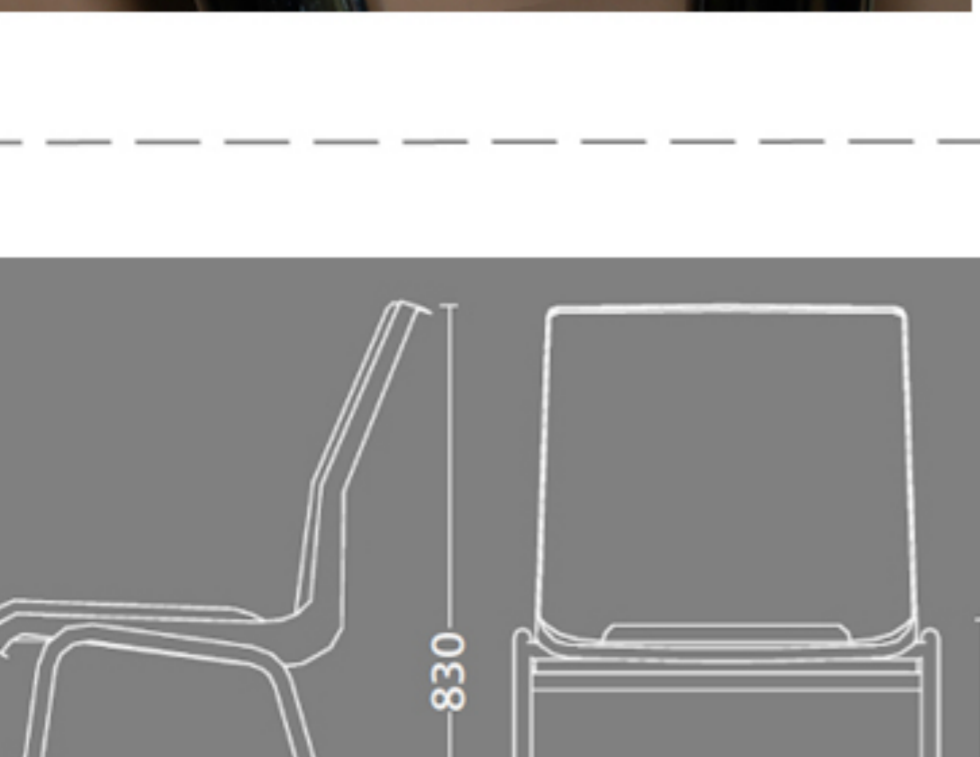

## Ana stole uden polster

Vægt	3,5 kg
Højde	83 cm
Sædehøjde	45 cm
Sædemål	B:43,5 x D:40 cm
Grundmål	B:49 x D:50 cm
Stables antal	12

Meget stol for få penge. Ana er en af vores mest solgte stole, som manbler aulser, messelokaler og cafeerier rundt om i Norden. Det enkle, stilrene design i kombination med det ergonomisk udformede sæde gør stolen til en klar favorit, som kan gentages i det uendelige. Stolene er nemme at placere i rækker og lette at stable.

Stolen er testet iht. ISO 7173, niveau 4.

Stoleskal i polypropen.

Understel i 19x1,5 mm stålør i sort (RAL 9005), rød, grå, mørkeblå og hvid (RAL 5), alulak (RAL 9006) eller krom.

Plastskallen fås i følgende farver:

Skriveplade 12 mm bøg el. birk finér, højre el. venstre

Ana stole hvor plastskal og stel har samme farve