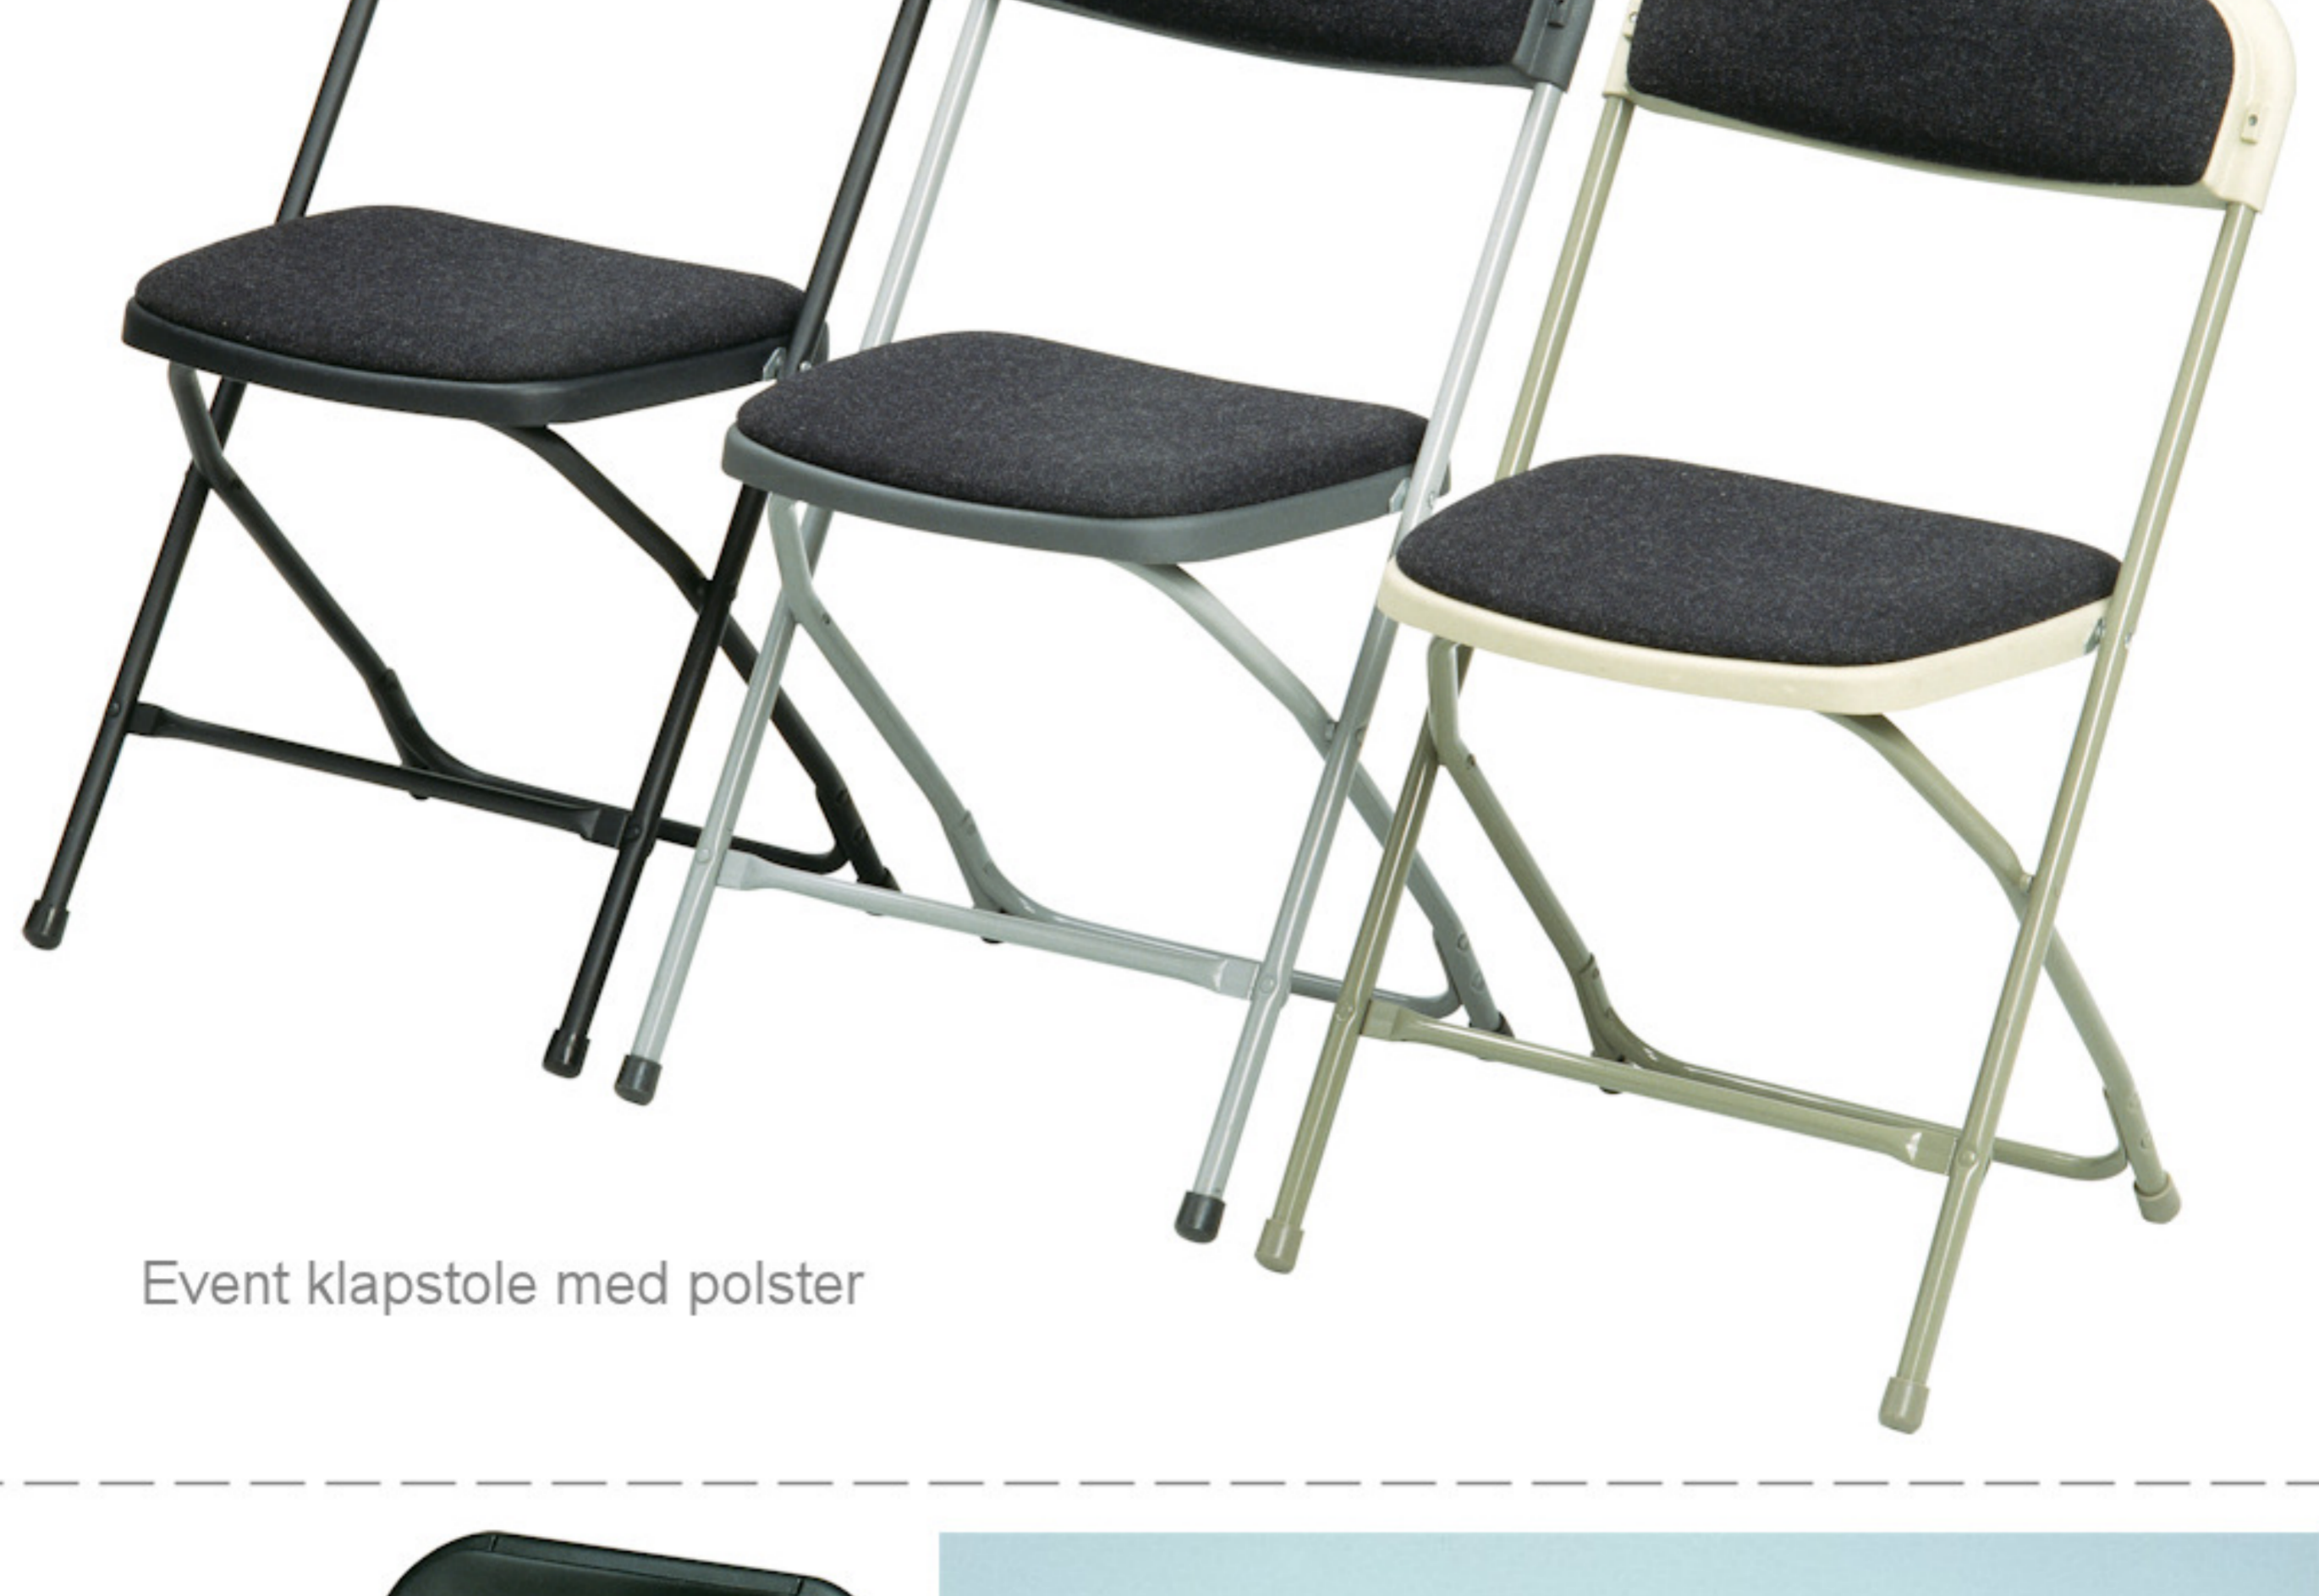

Event klapstol - beige

Vægt: 3,5 kg
Grundmål: B:43 x D:43 cm
Højde: 80 cm
Sæde: B:39 x D:39 cm
Siddehøjde: 45 cm
Stables: 85 stk.
Max. belastning: 250 kg

100 stk. uden polster
80 stk. med polster
Transport- og opbevaringsvogne til Event klapstole

Aftagelig plastkobling

Event klapstole uden polster

Event klapstole med polster

Event klapstol med krom stel

Event klapstole med sorte plast koblinger