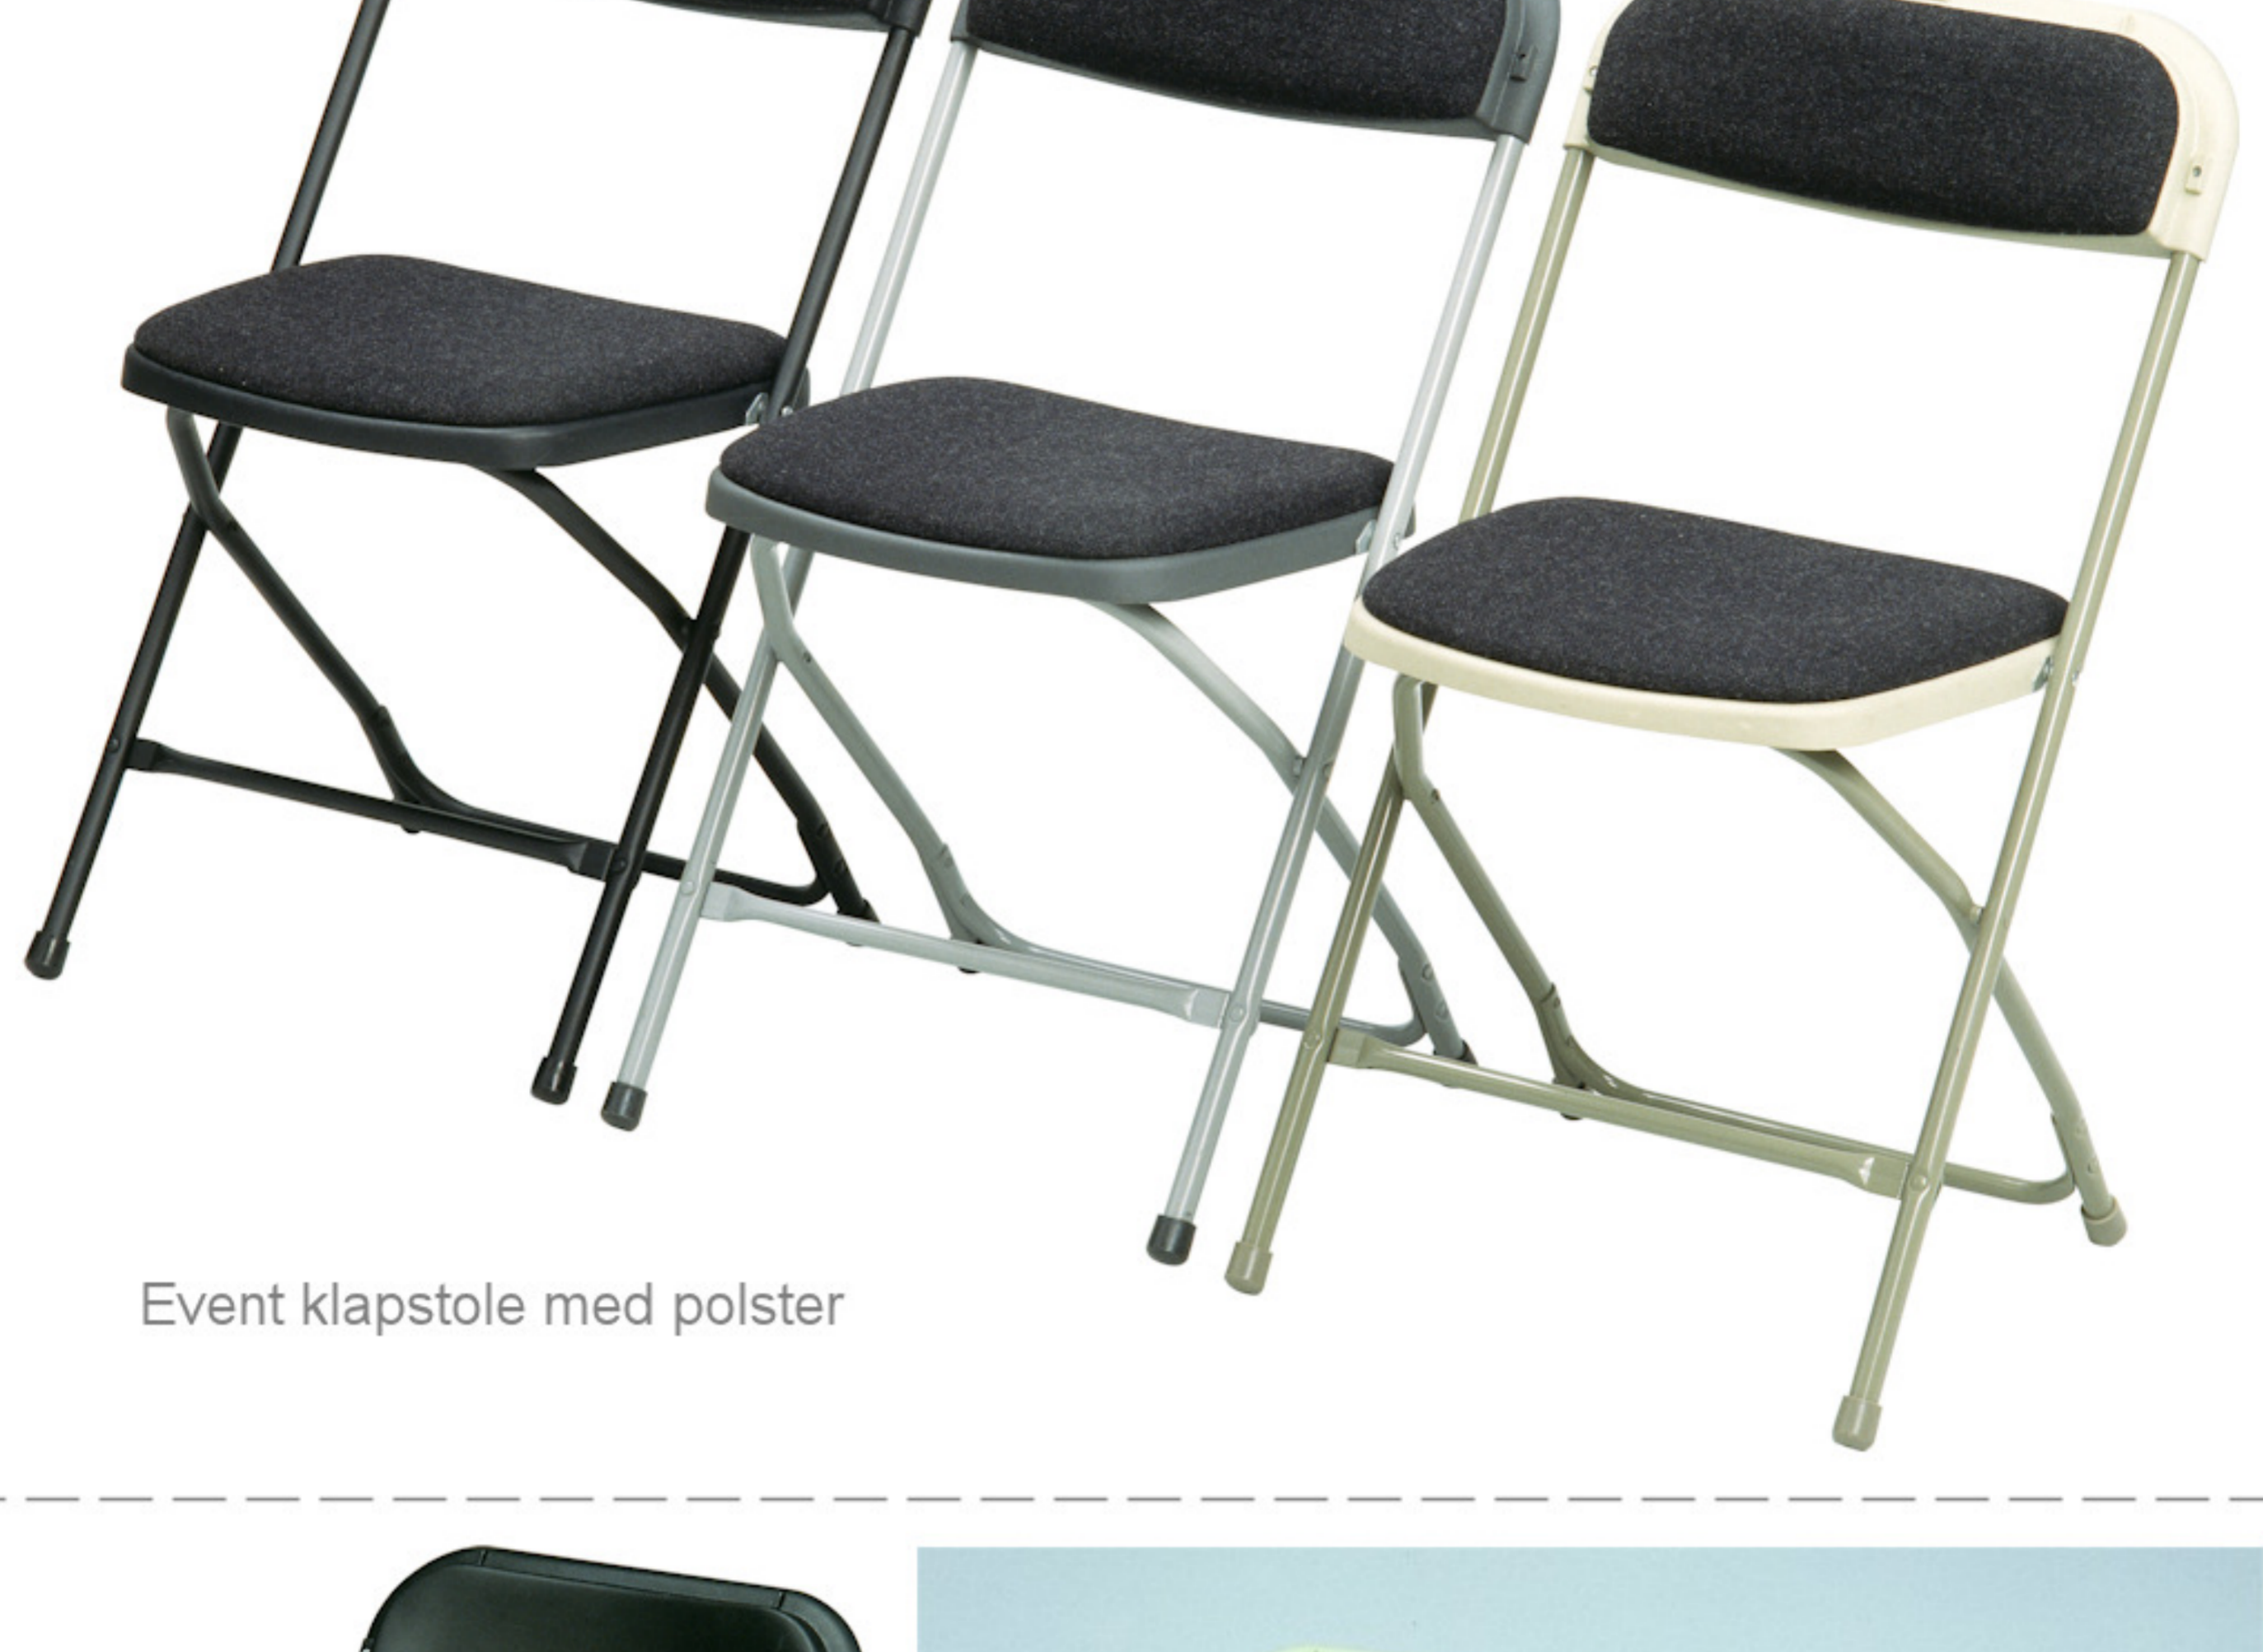

## Event klapstol - grå

Vægt: 3,5 kg  
Grundmål: 8:43 x D:43 cm  
Højde: 80 cm  
Sæde: 8:39 x D:39 cm  
Sidehøjde: 45 cm  
Stables: 85 stk.  
Max. belastning: 250 kg

Transport- og opbevaringsvogne til Event klapstole

Aftagelig plastkobling

Event klapstole uden polster

Event klapstole med polster

Event klapstol med krom stel

Event klapstole med sorte plast koblinger