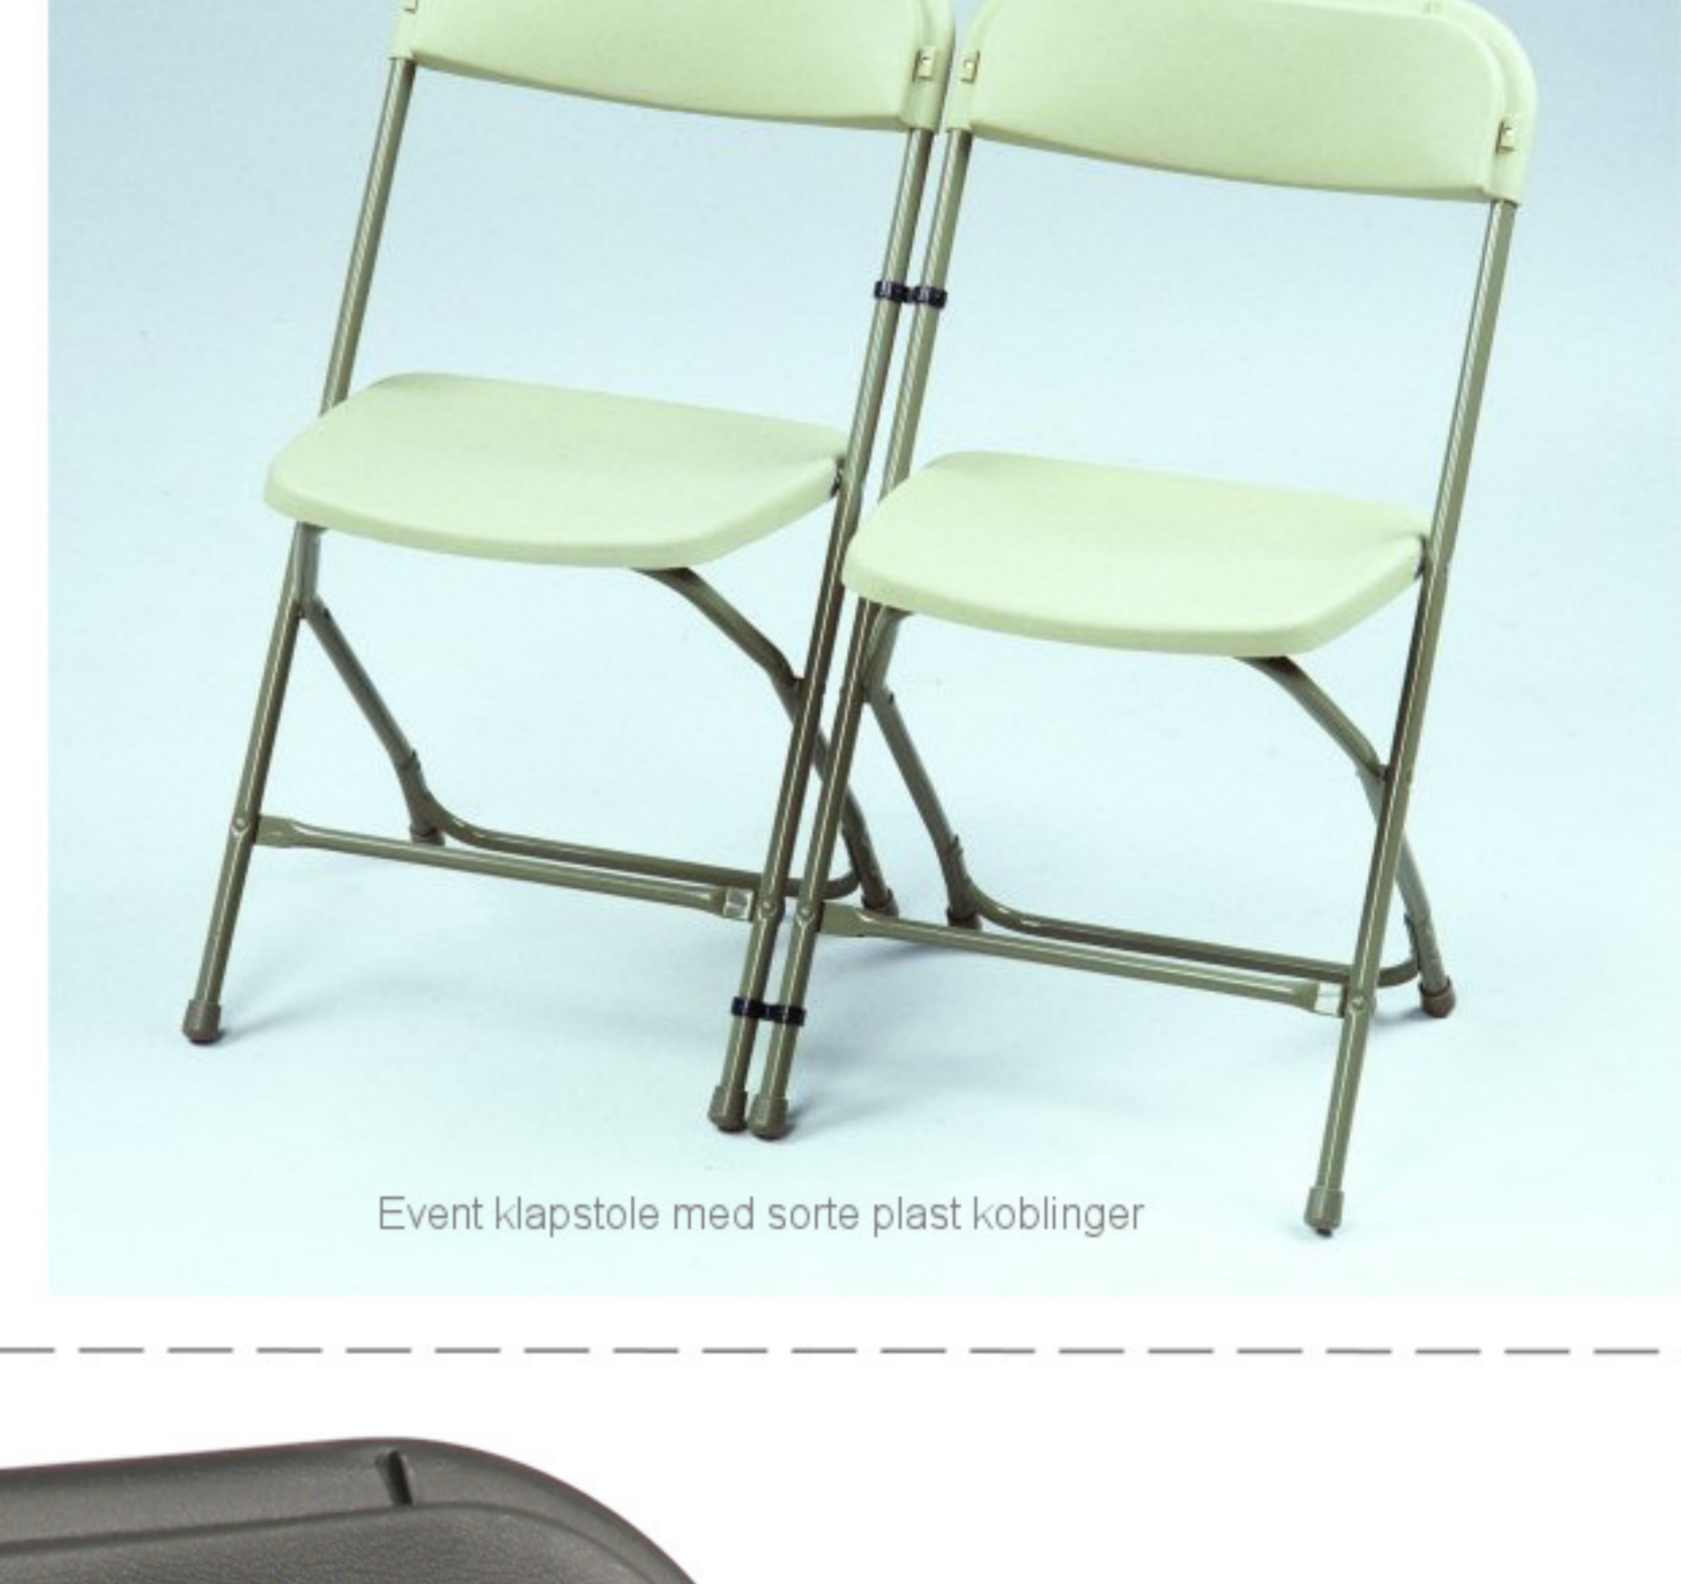

## Event klapstol - grå

Vægt: 3,5 kg  
Grundmål: 8:43 x D:43 cm  
Højde: 80 cm  
Sæde: 8:39 x D:39 cm  
Sidehøjde: 45 cm  
Stables: 85 stk.  
Max. belastning: 250 kg

Transport- og opbevaringsvogne til Event klapstole

Aftagelig plastkobling

Event klapstole uden polster

Event klapstole med polster

Event klapstol med krom stel

Event klapstole med sorte plast koblinger