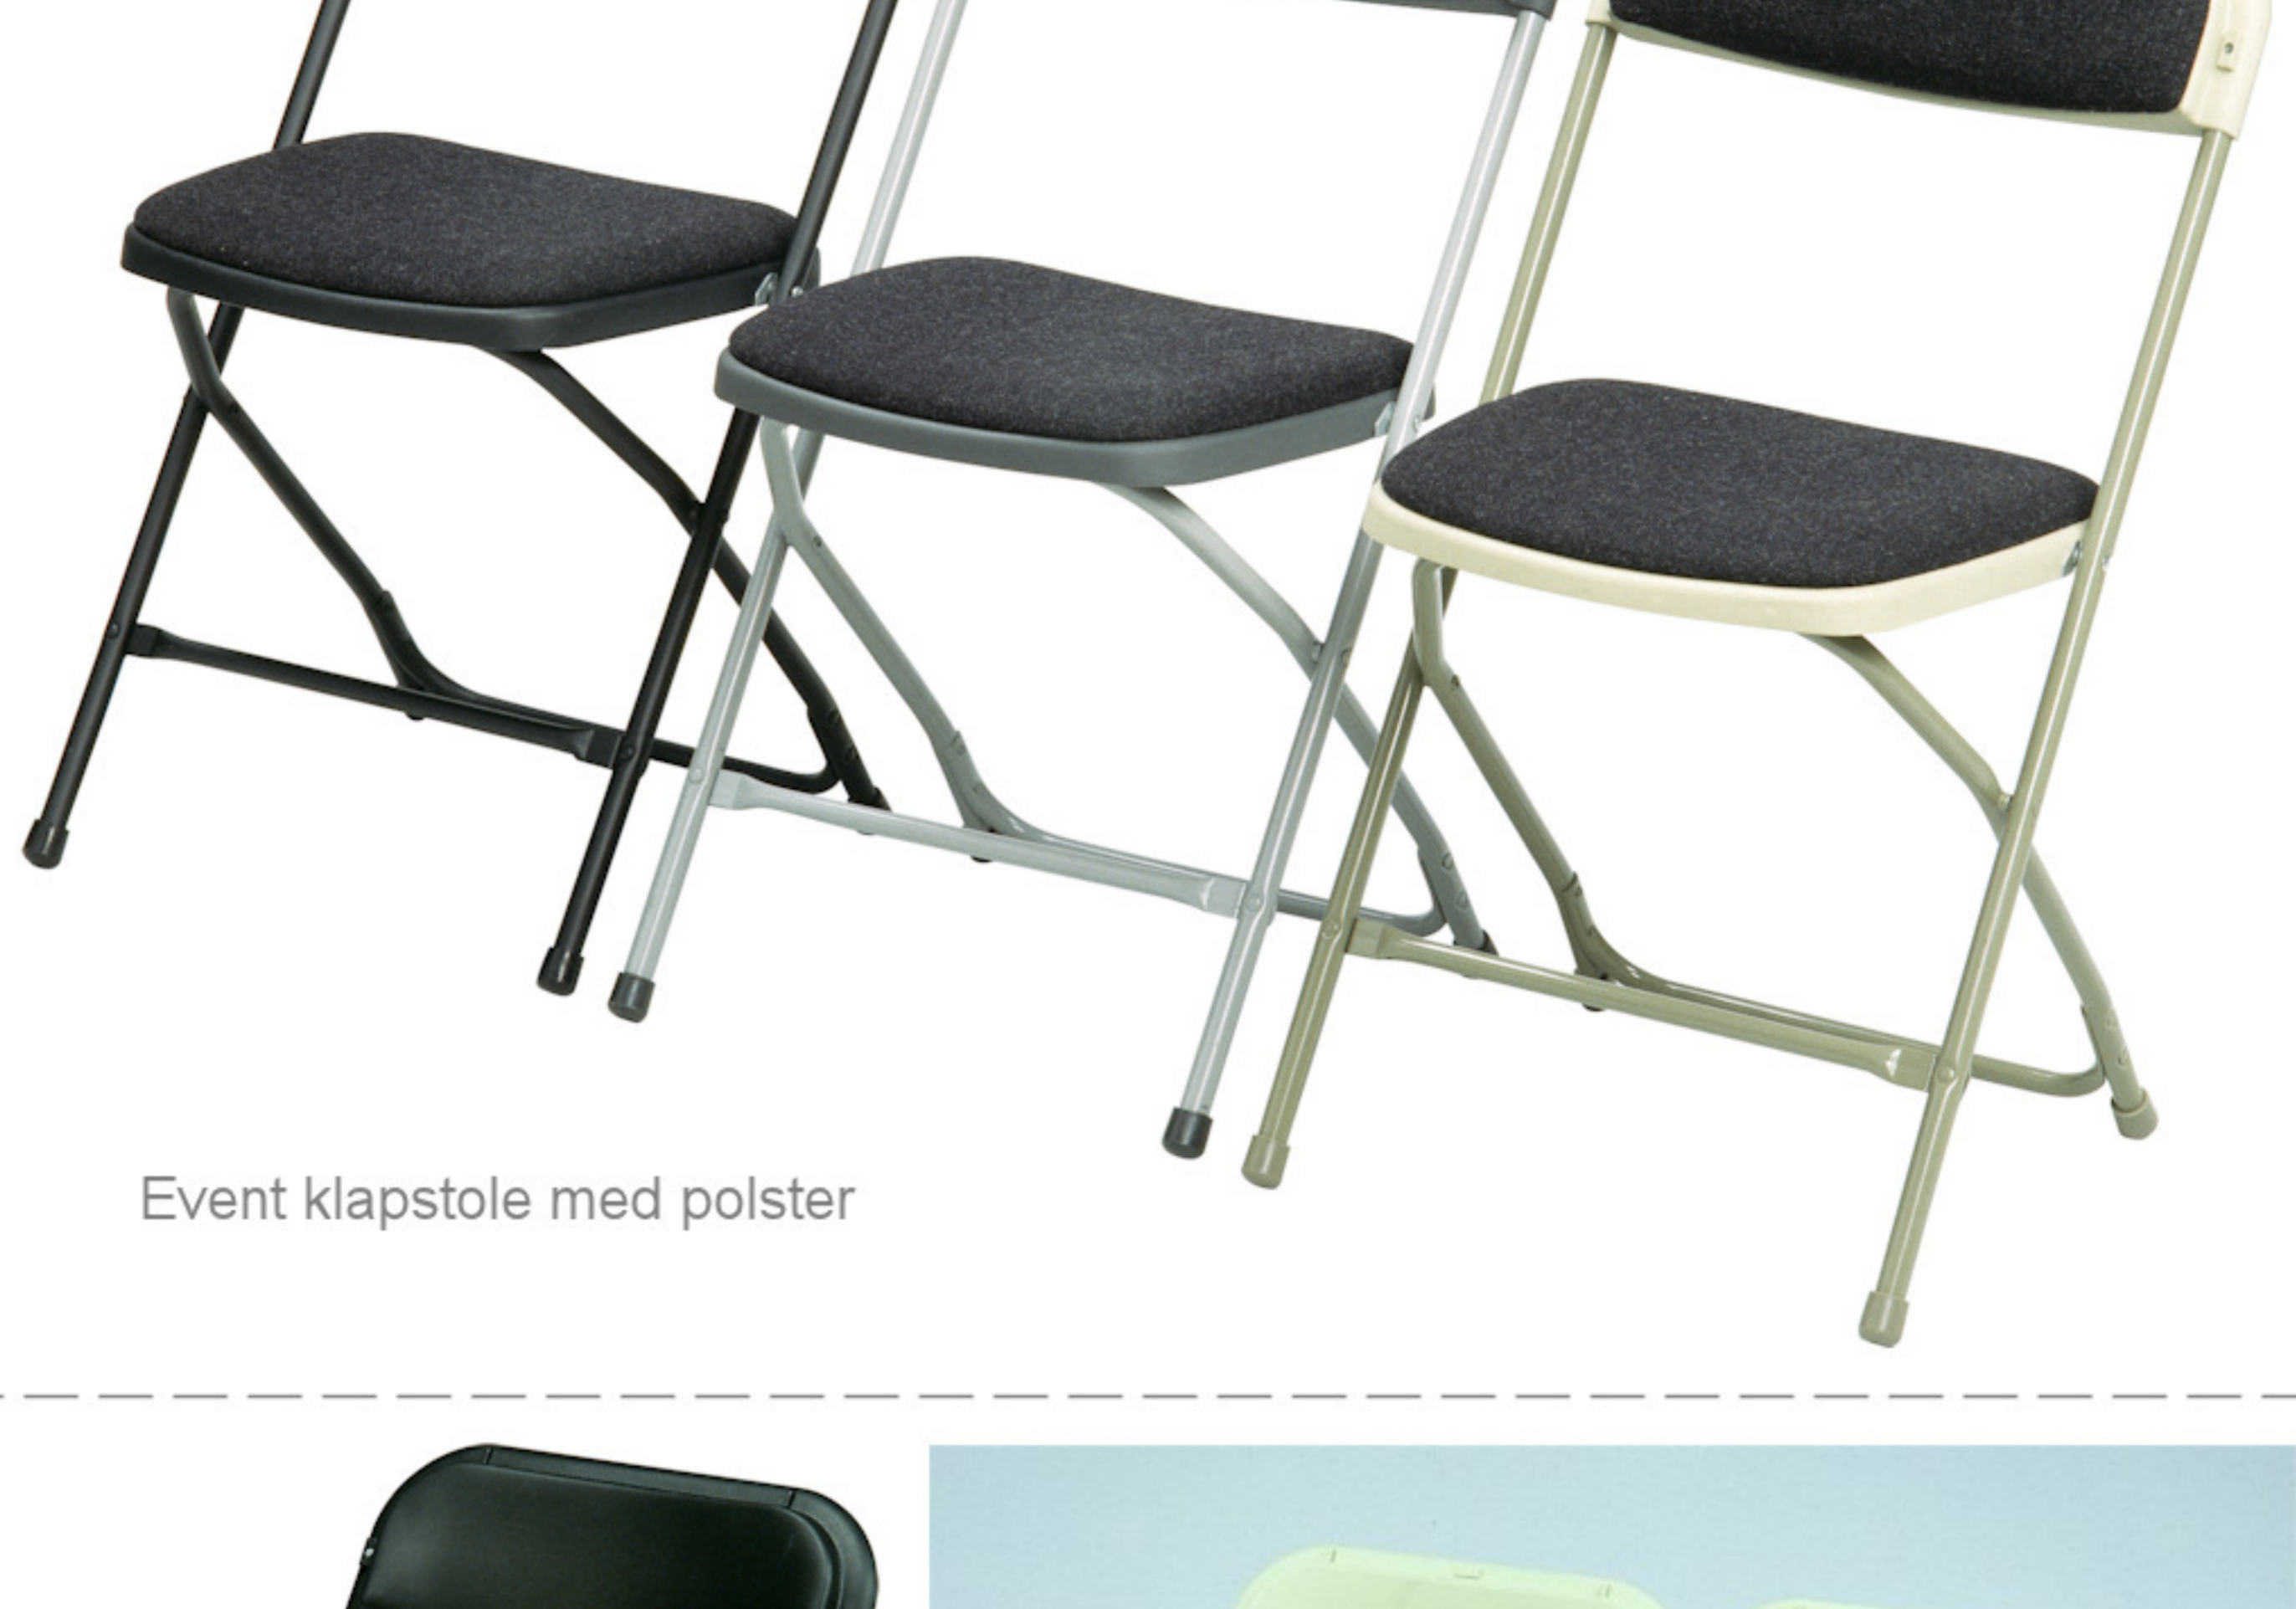

Event klapstole med polster