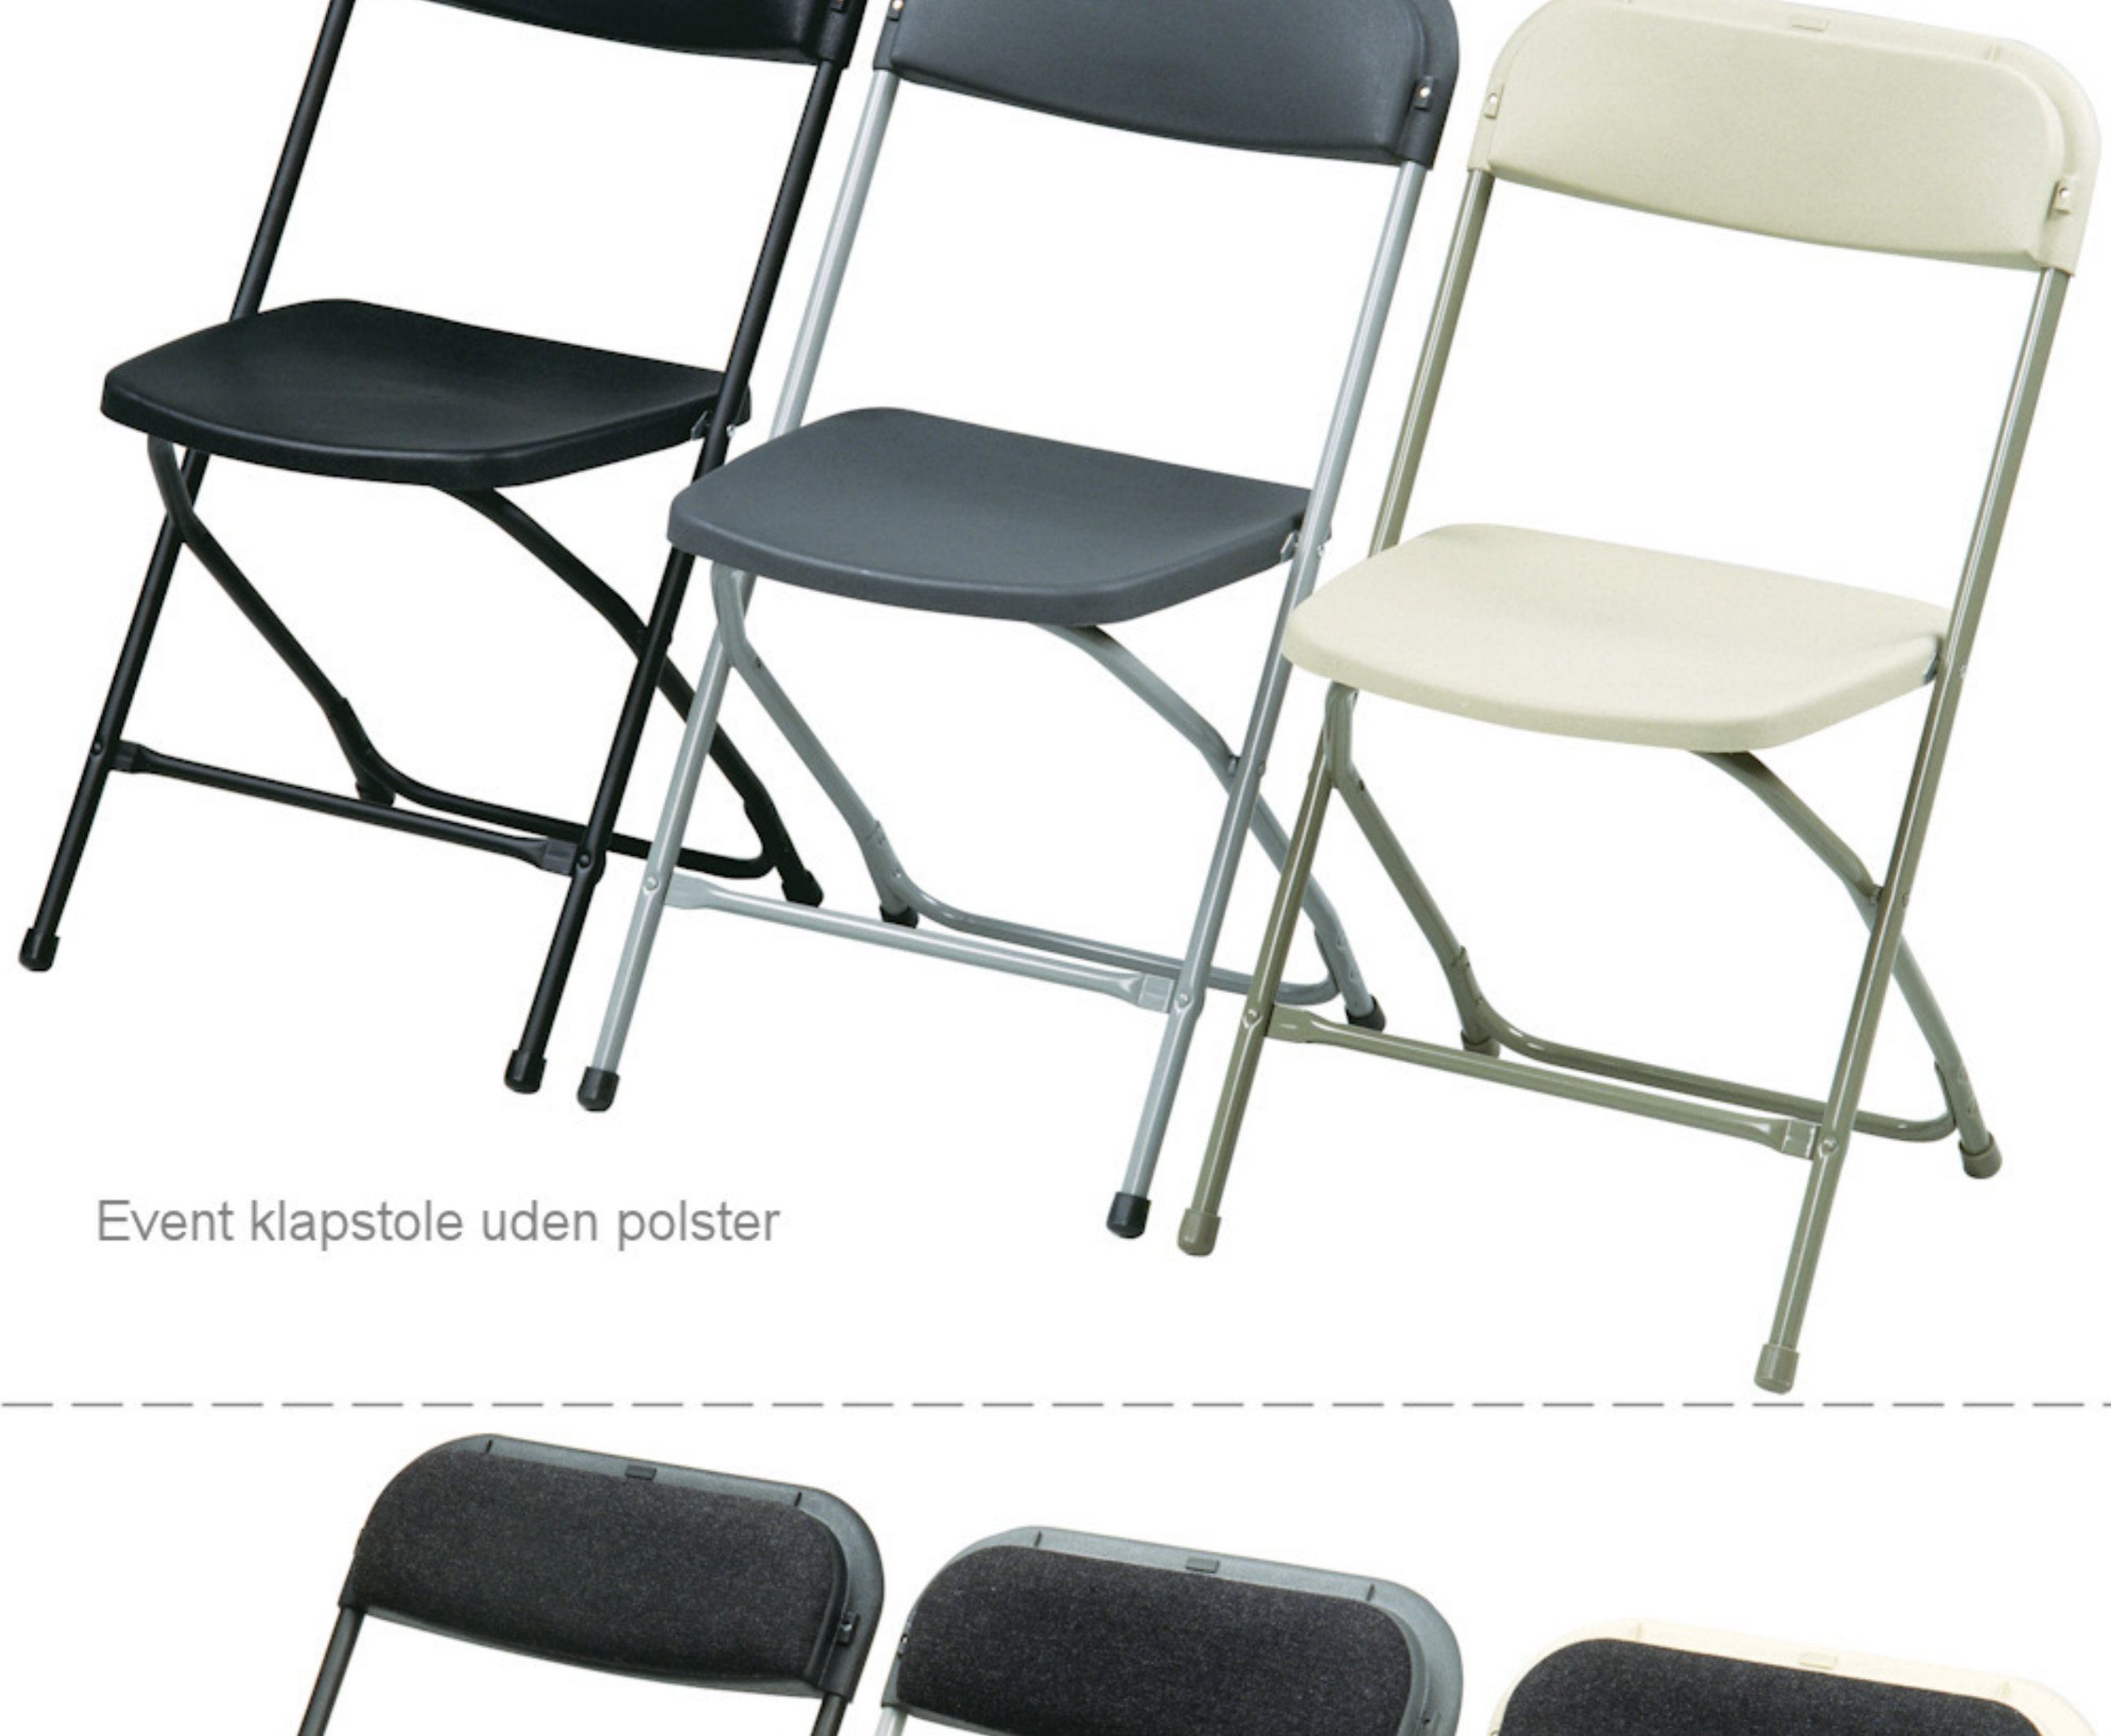

Event klapstol Lux – grå med polster

Vægt: 4,1 kg
 Grundmål: B:43 x D:43 cm
 Højde: 80 cm
 Sæde: B:39 x D:39 cm
 Sidehøjde: 46 cm
 Stables: 85 stk.
 Max. belastning: 250 kg

100 stk. uden polster
 80 stk. med polster
 Transport- og opbevaringsvogne til Event klapstole

Aftagelig plastkobling

Event klapstole uden polster

Event klapstole med polster

Event klapstol med krom stel

Event klapstole med sorte plast koblinger