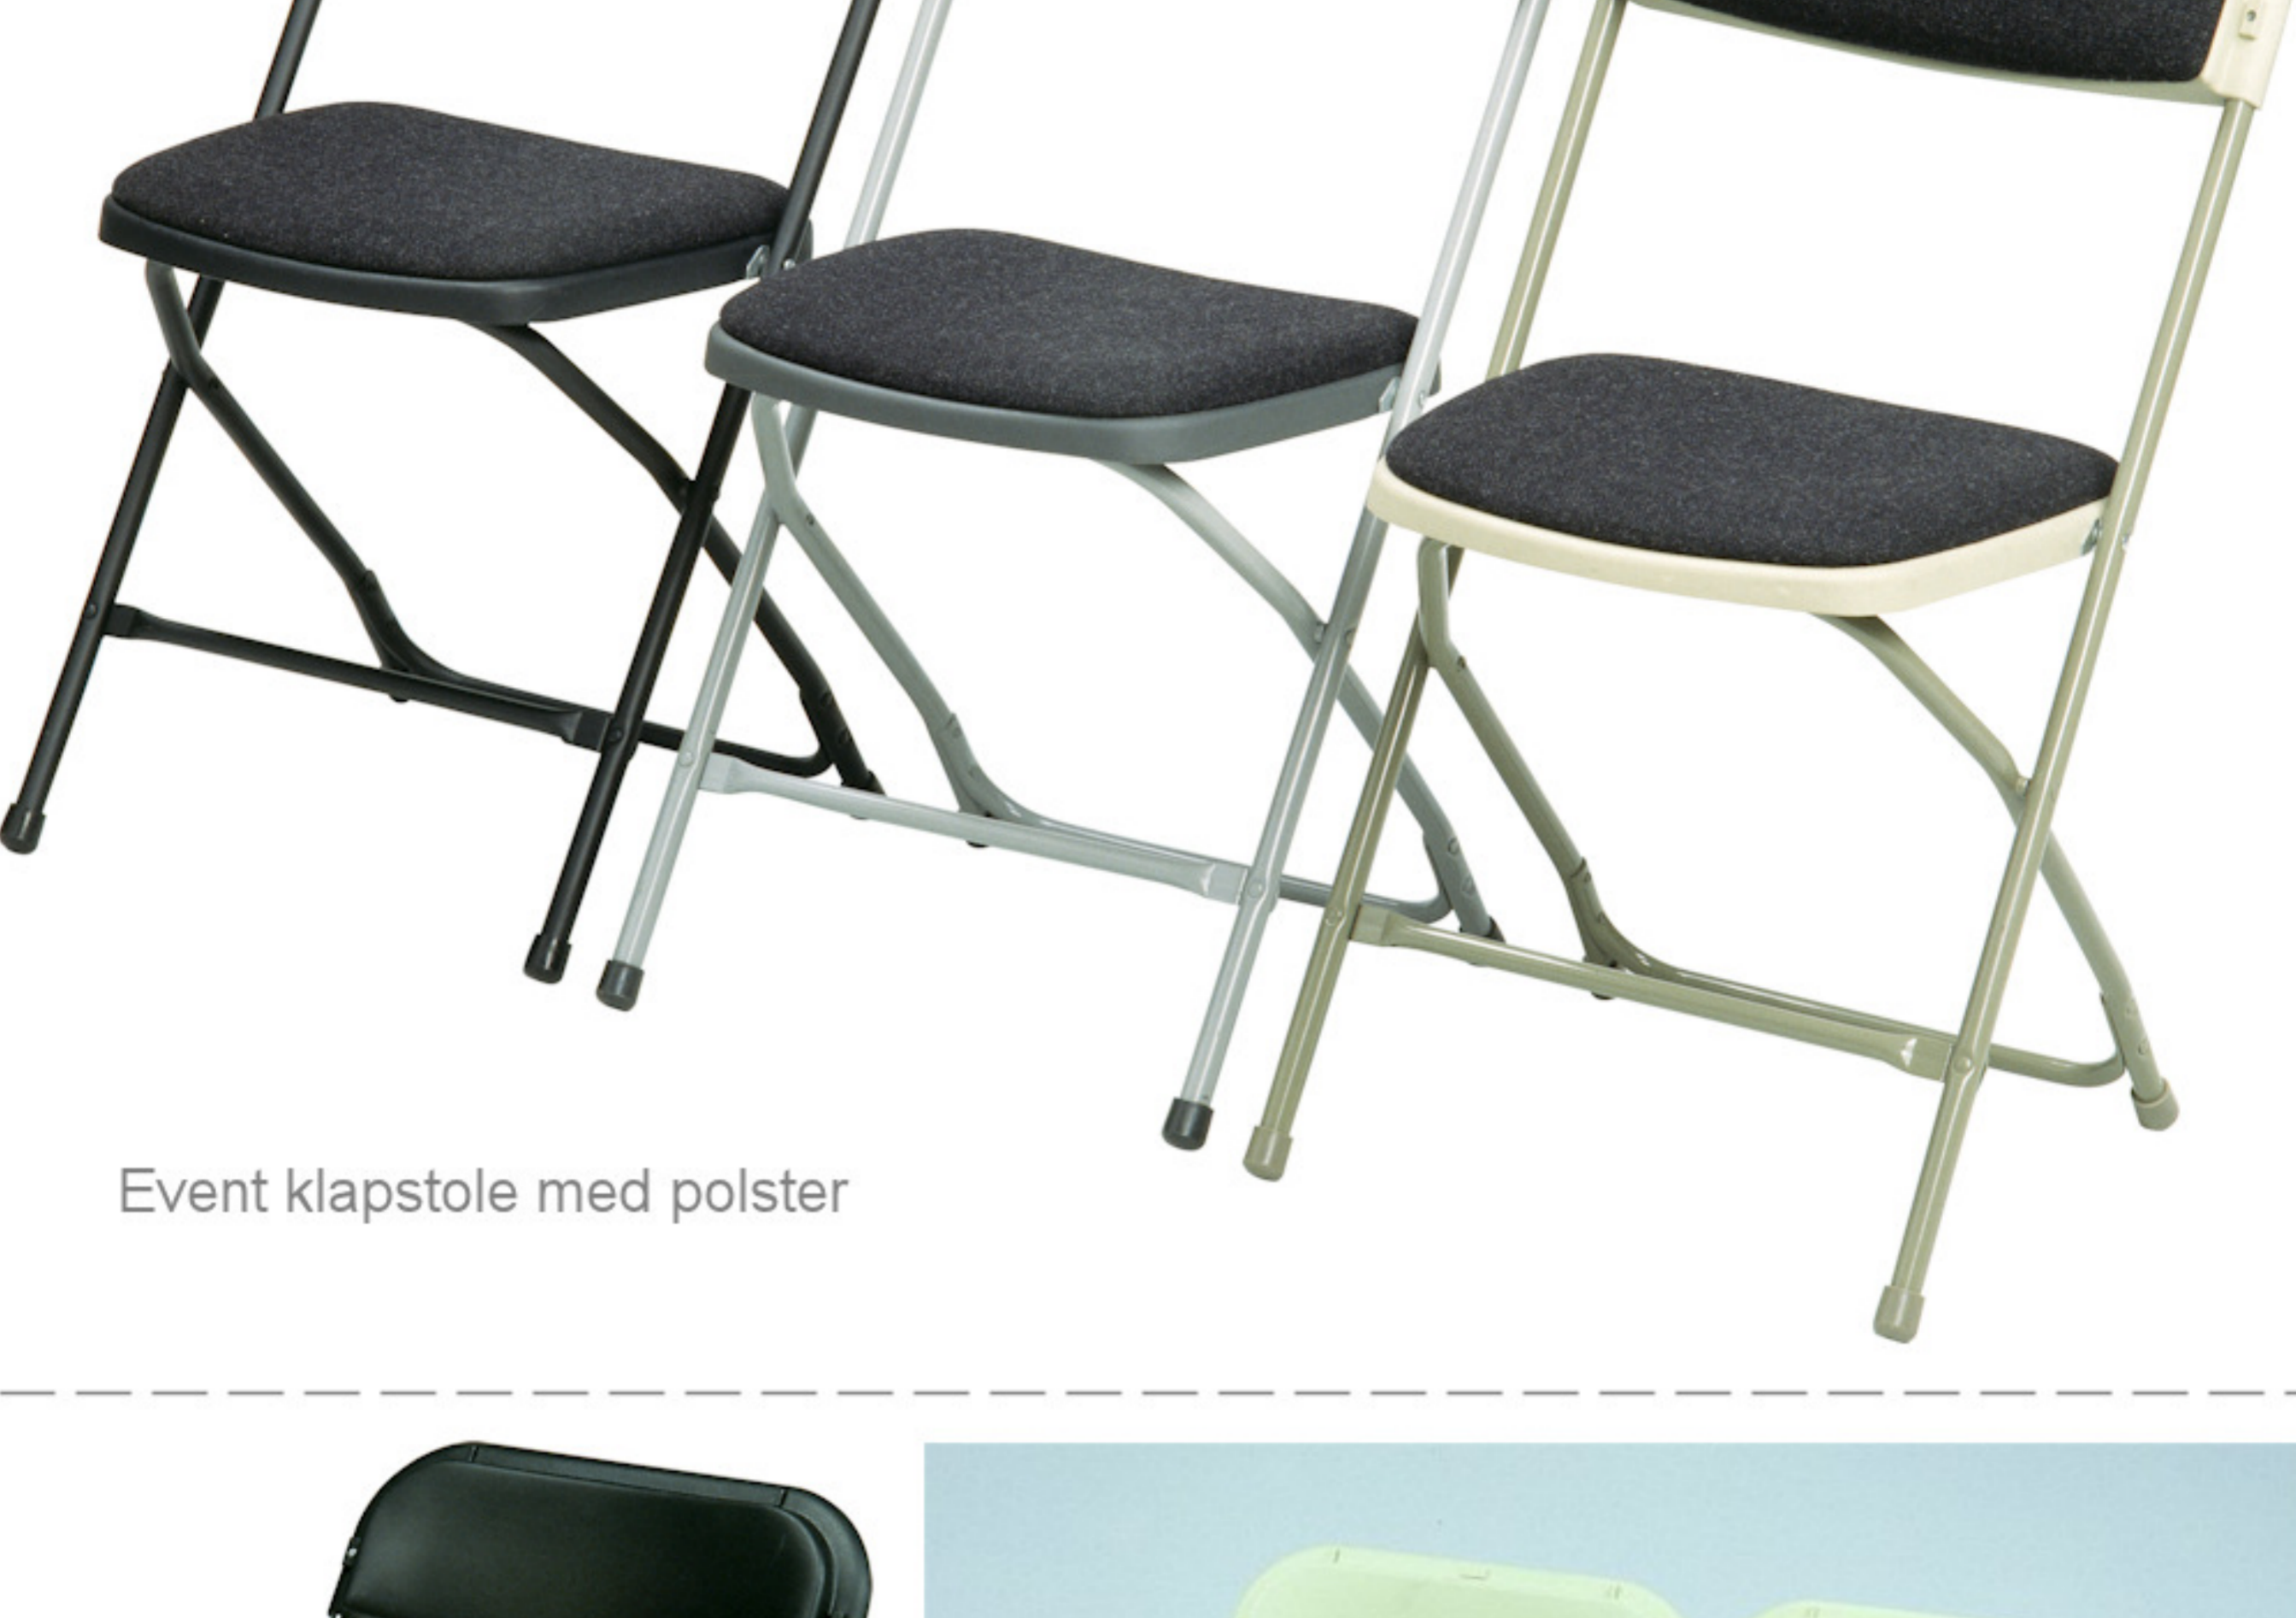

Event klapstol Lux – grå med polster

Vægt: 4,1 kg
 Grundmål: B:43 x D:43 cm
 Højde: 80 cm
 Sæde: B:39 x D:39 cm
 Sidehøjde: 46 cm
 Stables: 85 stk.
 Max. belastning: 250 kg

100 stk. uden polster
 80 stk. med polster
 Transport- og opbevaringsvogne til Event klapstole

Aftagelig plastkobling

Event klapstole uden polster

Event klapstole med polster

Event klapstol med krom stel

Event klapstole med sorte plast koblinger