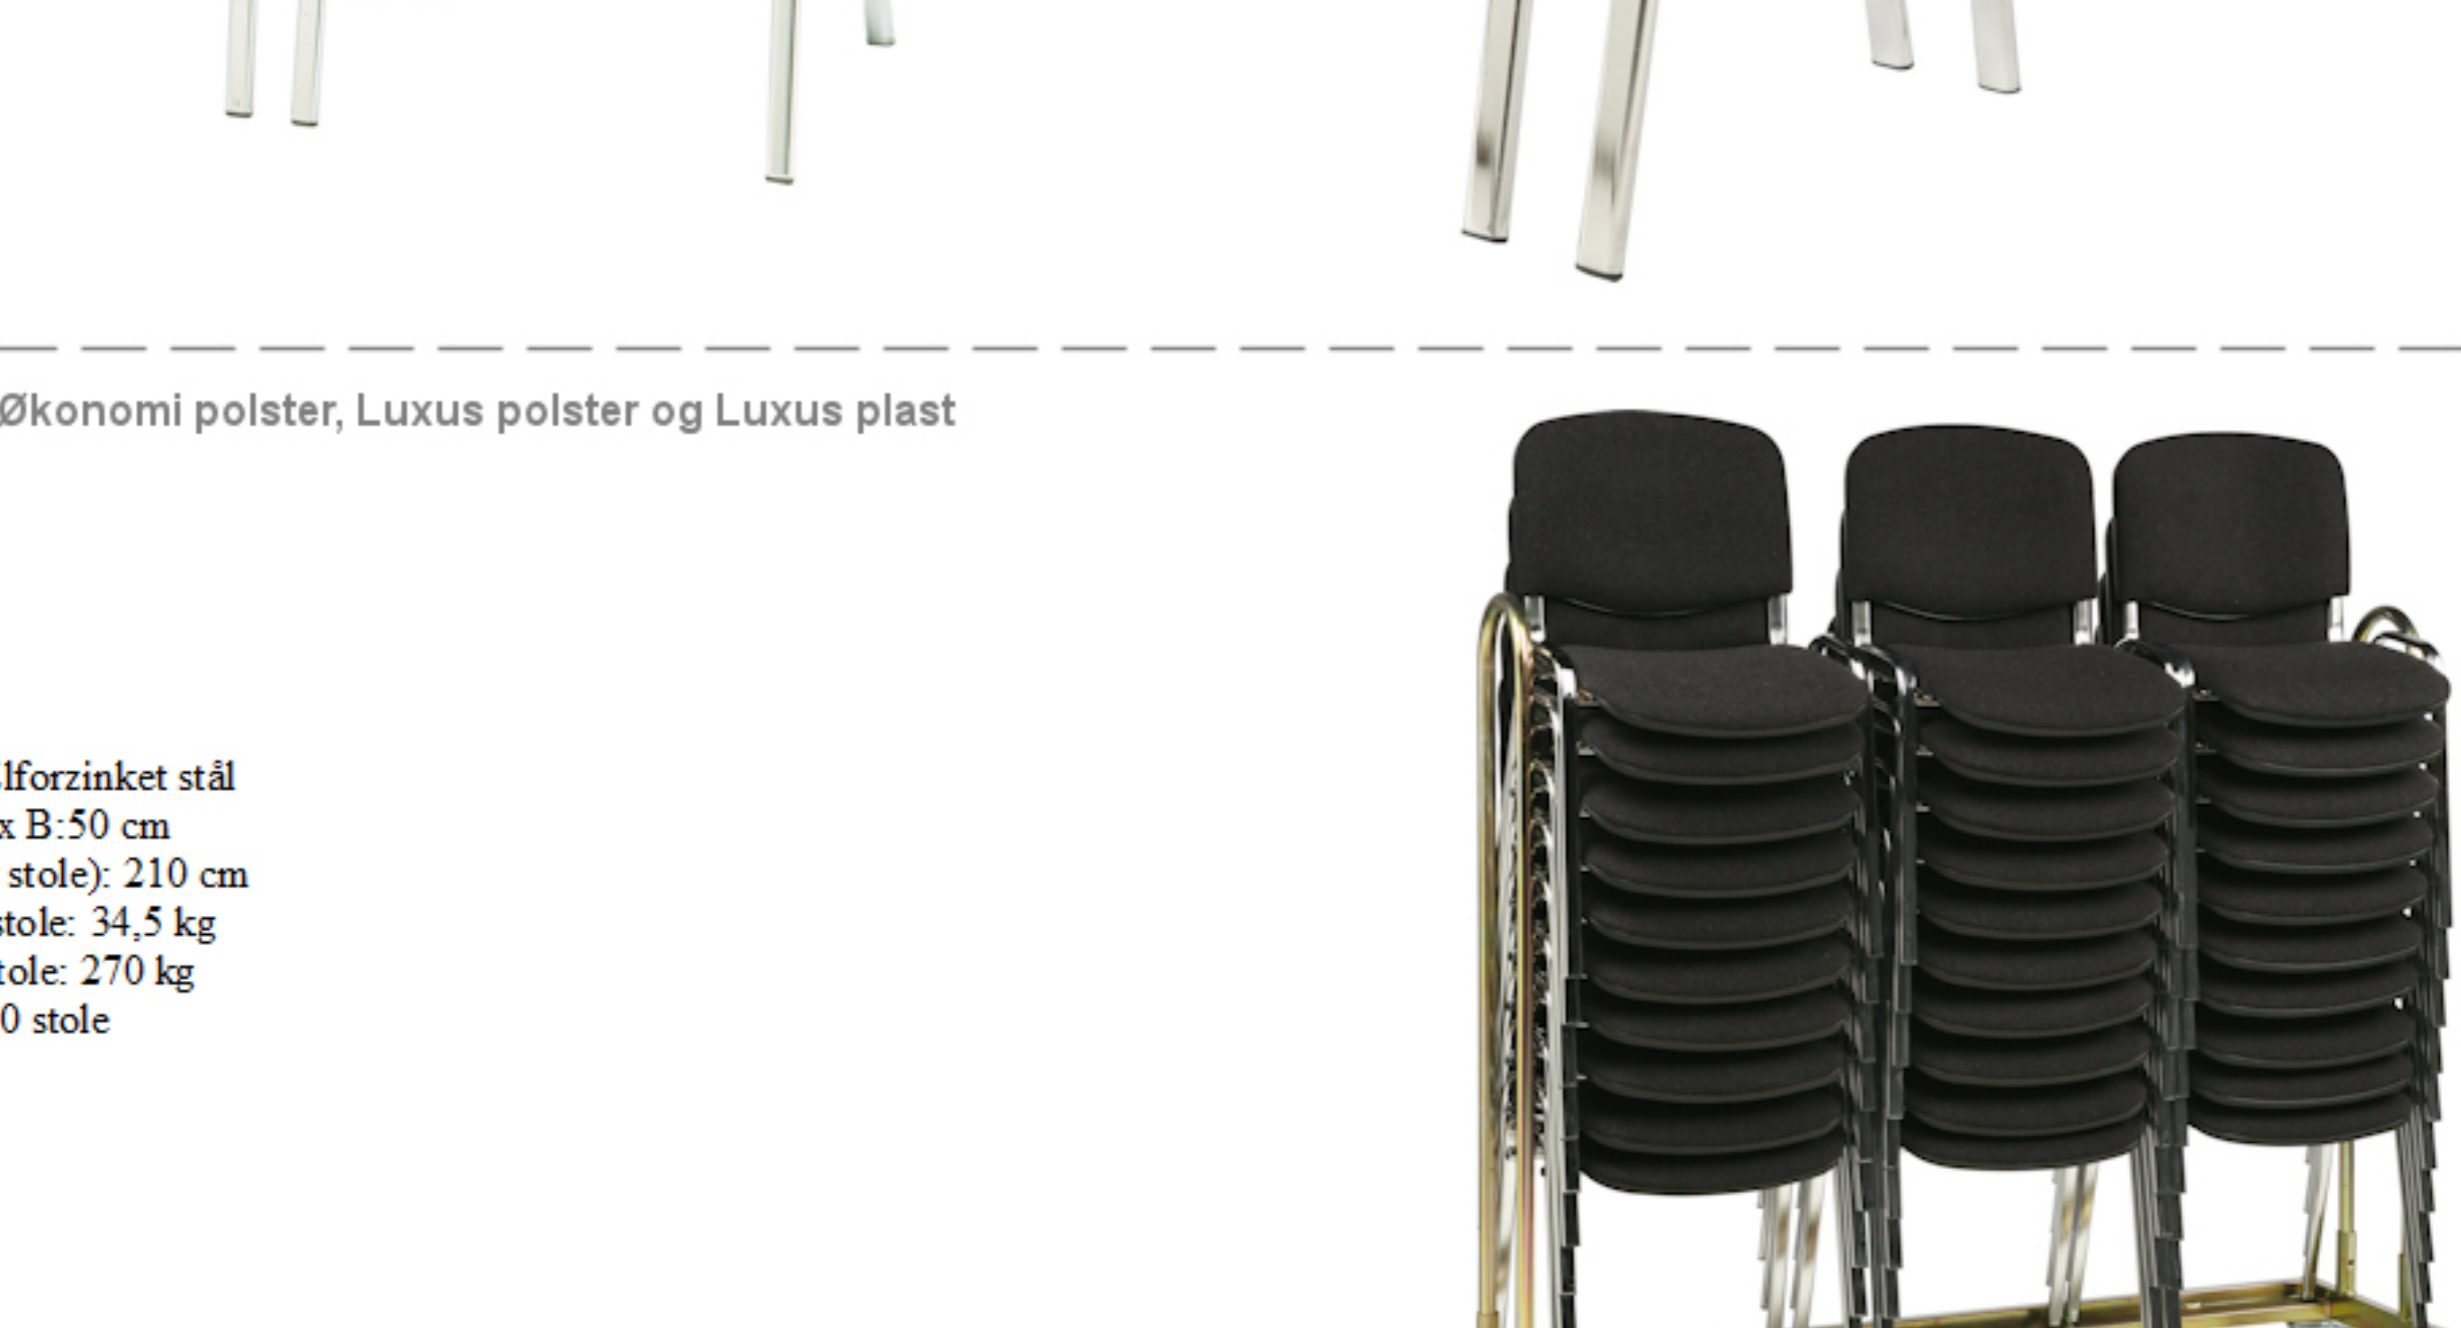

Der kan tilkøbes metal eller plastkobliger.