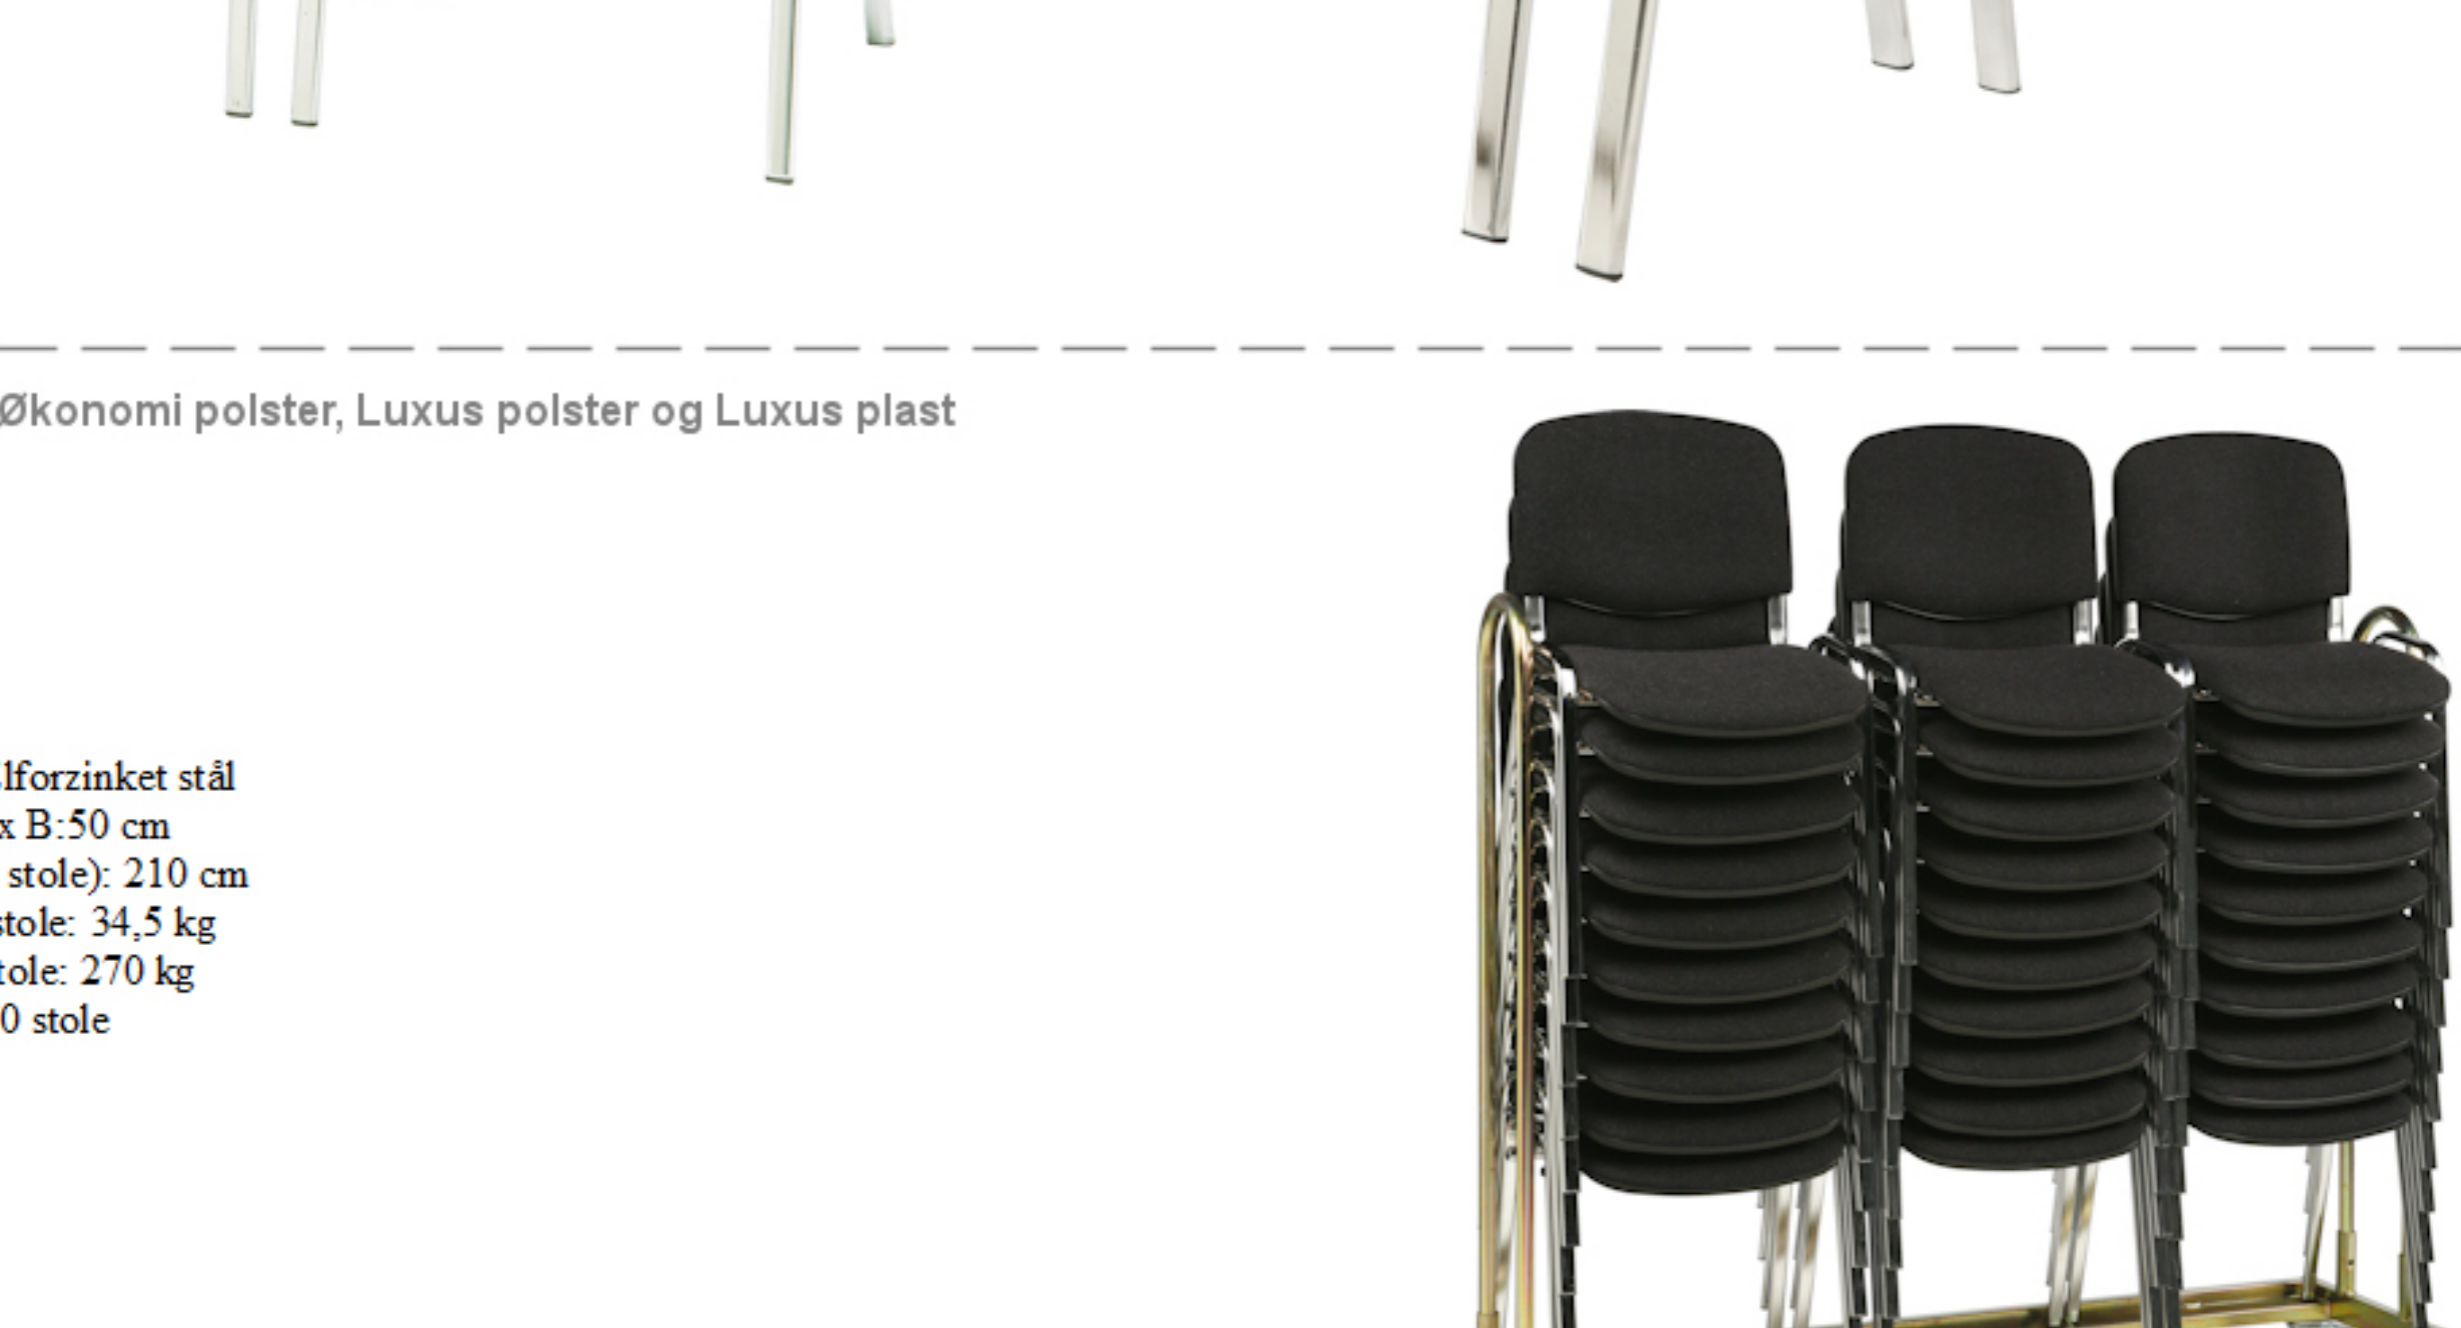

## Luxus polster

Vægt: 6,65 kg  
Grundmål: B:54 x D:42 cm  
Højde: 82 cm  
Sædehøjde: 46 cm  
Sæde: B:48 x D:41,5 cm  
Stables: 10 stk.

Polster:  
Materiale: Mainline Plus  
Sammensætning: Viskose 33% / Uld 67%  
Martindale: 75.000  
Flammehemmende: Ja

Luxus polster stabelstolen er polstrét på både sæde og ryg, hvilket giver en ekstra god siddekomfort. Det brede sæde giver god plads.

Der kan tilkøbes armlæn og skriveplade der passer til stolene: Økonomi polster, Luxus polster og Luxus plast. Eftermonteres nemt.

Der kan tilkøbes metal eller plastkoblinger.

Vogn for nem transport og opbevaring.

Materiale: Elforzinket stål  
Mål: L:174 x B:50 cm  
Højde (inkl. stole): 210 cm  
Vægt uden stole: 34,5 kg  
Vægt med stole: 270 kg  
Kapacitet: 30 stole

Stolen fås i følgende 5 farver og med upolstrét sæde og ryg i sort plast.