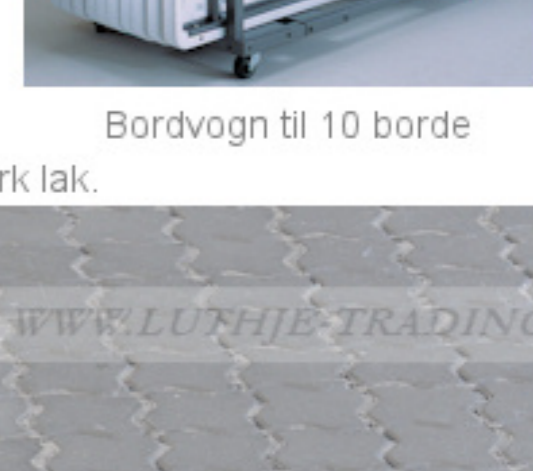

Lifetime klapstole omkring et Lifetime 122 x 61 cm. klapbord

LIFETIME, USA... er verdens største og førende producent af sammenklappelige møbler.

LIFETIME opfandt denne type møbler

**TOP QUALITY
10 ARS GARANTI**

Patenteret stel - forstærkede hjørner - UV beskyttet bordplade

- Længde 122 cm
- Bredde 61 cm
- Højde 74,5 cm
- Vægt 10,4 kg
- Antal bordpladser

Bordets maxumbelastning er 320 kg fordelt på hele bordet
Lifetime producerer meget solide plastmøbler

Bordvogn til 10 borde

Materiale: Bordplade: 55 mm mandelfarvet 100% polyethylen - Stel: 28 mm pulverlakeret med en elegant mat mørkegrå stærk lak.