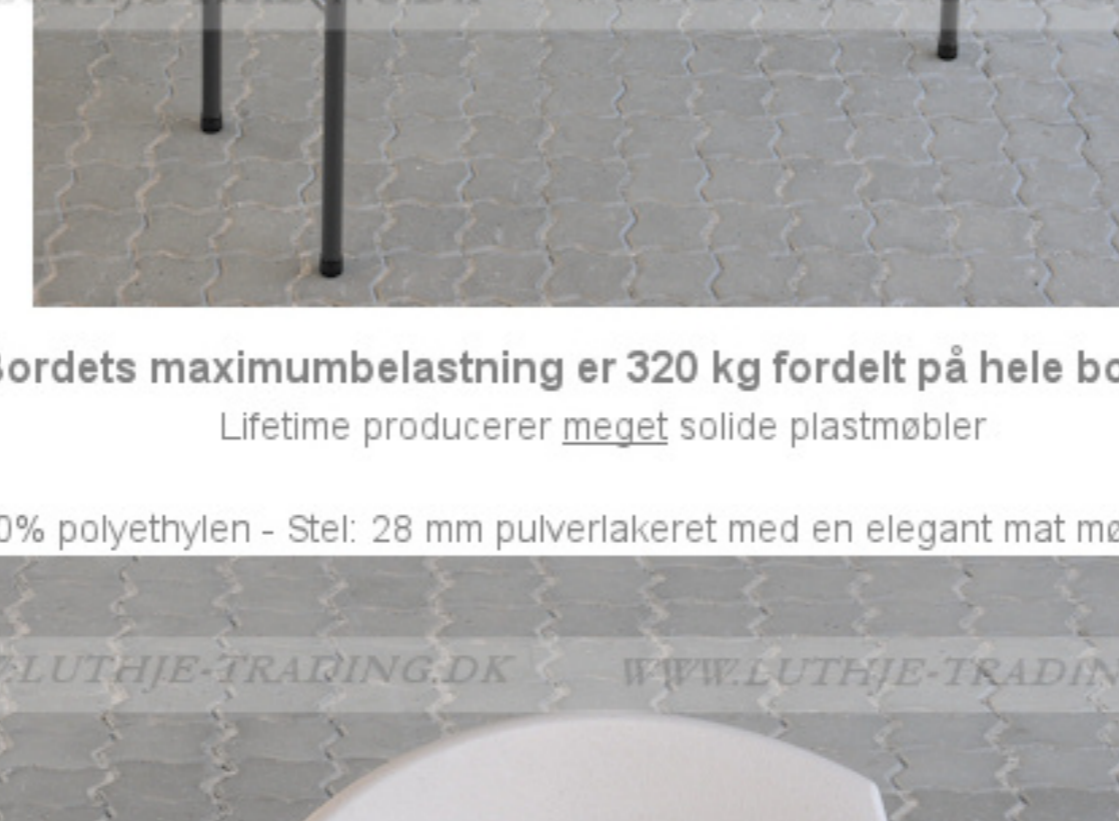

Lifetime klapstole omkring et Lifetime 122 x 61 cm. klapbord

LIFETIME, USA... er verdens største og førende producent af sammenklappelige møbler.

LIFETIME opfandt denne type møbler

**TOP QUALITY
10 ARS GARANTI**

Patenteret stel - forstærkede hjørner - UV beskyttet bordplade

- Længde 122 cm
- Bredde 61 cm
- Højde 74,5 cm
- Vægt 10,4 kg
- Antal bordpladser

Bordets maxumbelastning er 320 kg fordelt på hele bordet
Lifetime producerer meget solide plastmøbler

Bordvogn til 10 borde

Materiale: Bordplade: 55 mm mandelfarvet 100% polyethylen - Stel: 28 mm pulverlakeret med en elegant mat mørkegrå stærk lak.