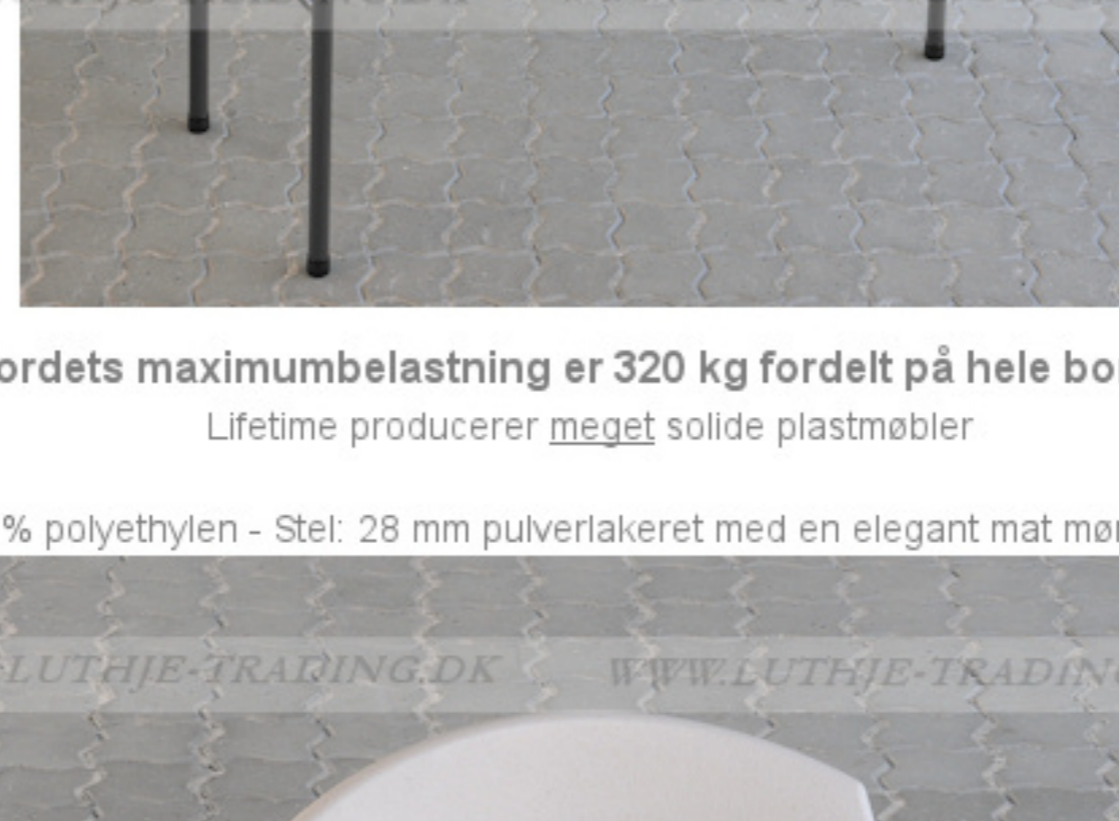

Lifetime klapstole omkring et Lifetime 122 x 61 cm. klapbord

LIFETIME, USA... er verdens største og førende producent af sammenklappelige møbler.

LIFETIME opfandt denne type møbler

**TOP QUALITY
10 ARS GARANTI**

Patenteret stel - forstærkede hjørner - UV beskyttet bordplade

- Længde 122 cm
- Bredde 61 cm
- Højde 74,5 cm
- Vægt 10,4 kg
- Antal bordpladser

Bordets maxumbelastning er 320 kg fordelt på hele bordet
Lifetime producerer meget solide plastmøbler

Bordvogn til 10 borde

Materiale: Bordplade: 55 mm mandelfarvet 100% polyethylen - Stel: 28 mm pulverlakeret med en elegant mat mørkegrå stærk lak.