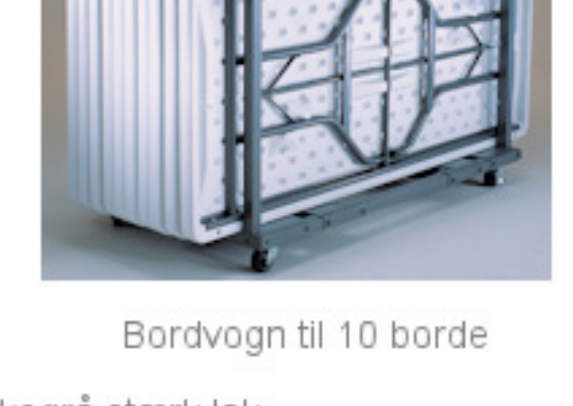

Længde	245 cm
Bredde	76 cm
Højde	73,5 cm
Vægt	18,75 kg
Antal bordpladser	
	8
	8

Bordets maxumbelastning er 975 kg fordelt på hele bordet

Lifetime producerer meget solide plastmøbler

Bordvogn til 10 borde

Materiale: Bordplade: 55 mm granit eller mandelfarvet 100% polyethylen - Stel: 28 mm pulverlakeret med en elegant mat mørkegrå stærk lak.