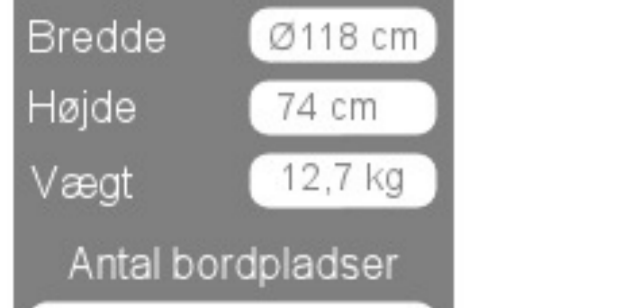

Møbler til Skoler - Kirker - Kanbne - Kontorer - Konference m.m.

Lifetime klapstole omkring et Lifetime rund Ø118 cm. bord

LIFETIME, USA... er verdens største og førende producent af sammenklappelige møbler.

LIFETIME opfandt denne type møbler

**TOP QUALITY
10 ARS GARANTI**

Patenteret stel - forstærket kant - UV beskyttet bordplade

- Længde Ø118 cm
- Bredde Ø118 cm
- Højde 74 cm
- Vægt 12,7 kg
- Antal bordpladser

Bordvogn til 10 borde

Bordets maksimumbelastning er 475 kg fordelt på hele bordet
Lifetime producerer meget solide plastrmøbler

Materiale: Bordplade: 55 mm mandel eller granit farvet 100% polyethylen - Stel: 28 mm pulverlakeret med en elegant mat mørkegrå stærk lak.