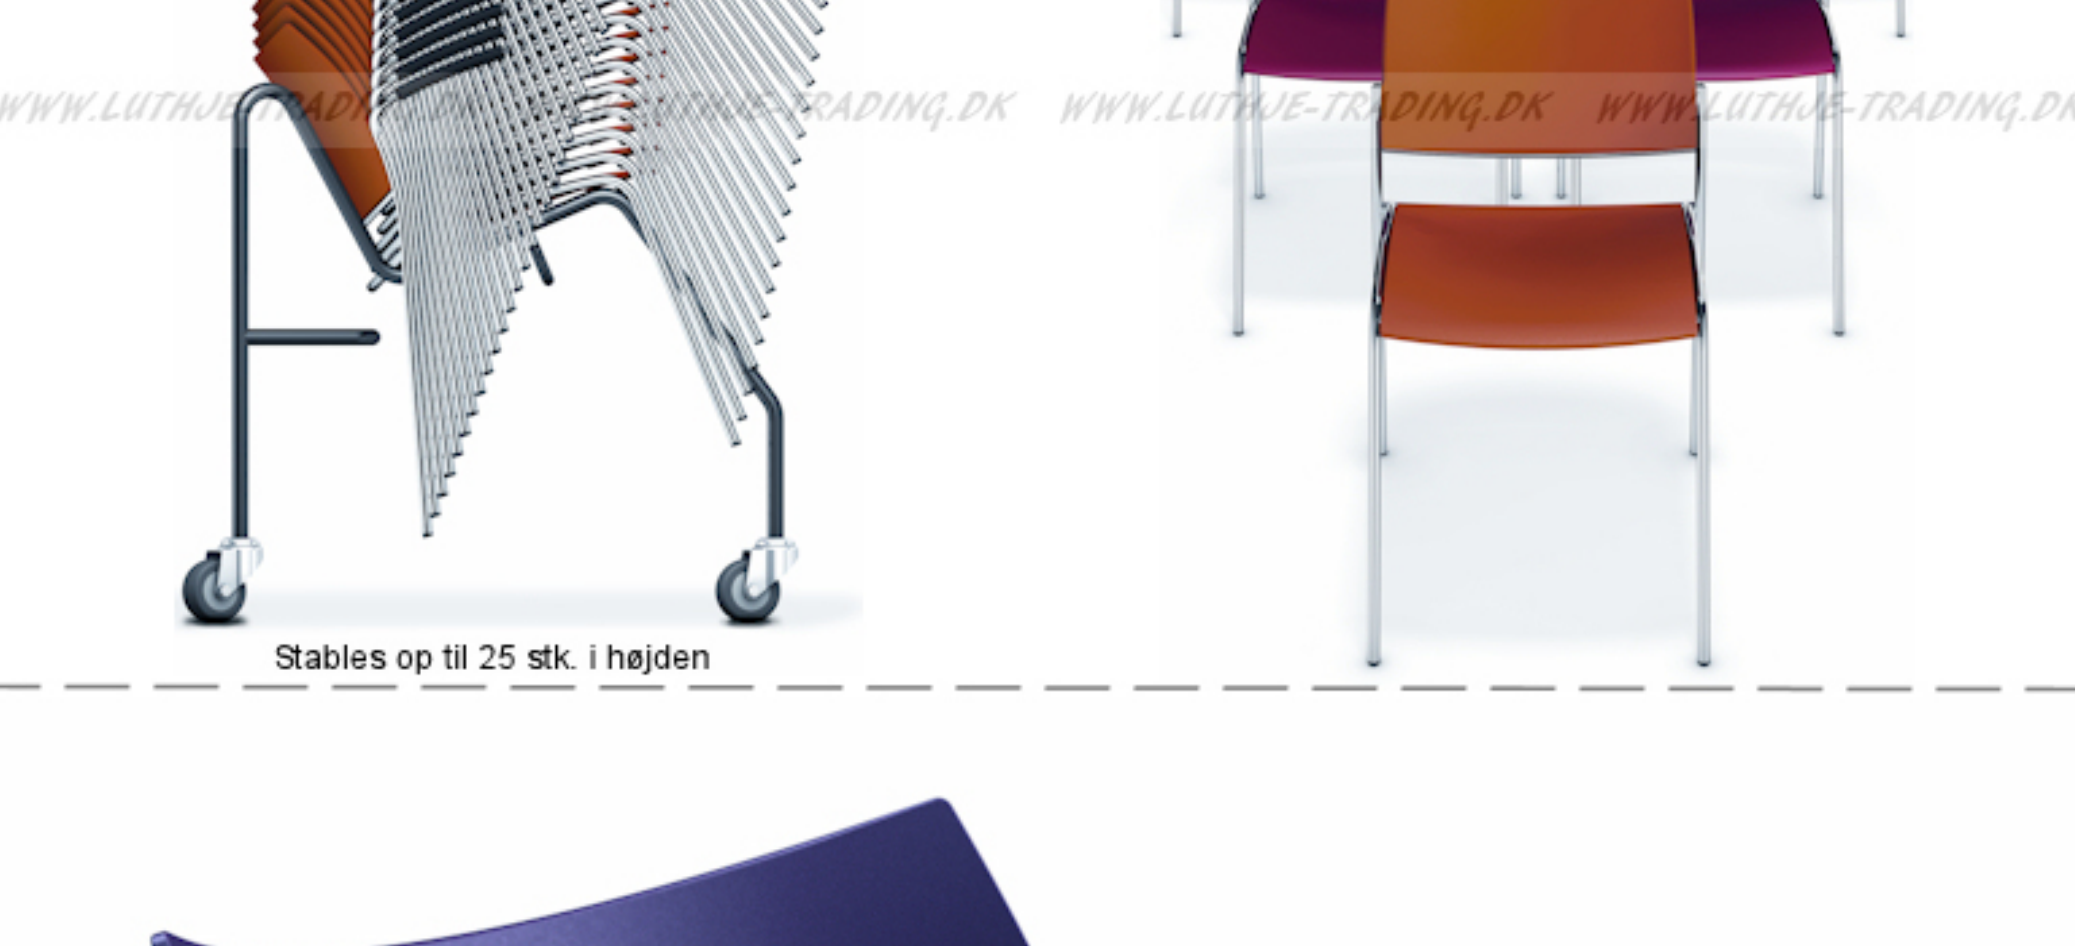

Møbler til Skoler - Kirker - Kantine - Kontorer - Konferencem.m.

Sela-M4

Elegant & unik stol med god siddekomfort

Ideel til:
Kantine - konference m.m.

Kan leveres i plastik - træ - og med polstret sæde, eller sæde & ryg

Uden armlæn

Træ sæde & ryg

10 forskellige farver i plastik
Kun krom stel

Med rækkekobling

Stables op til 25 stk. i højden