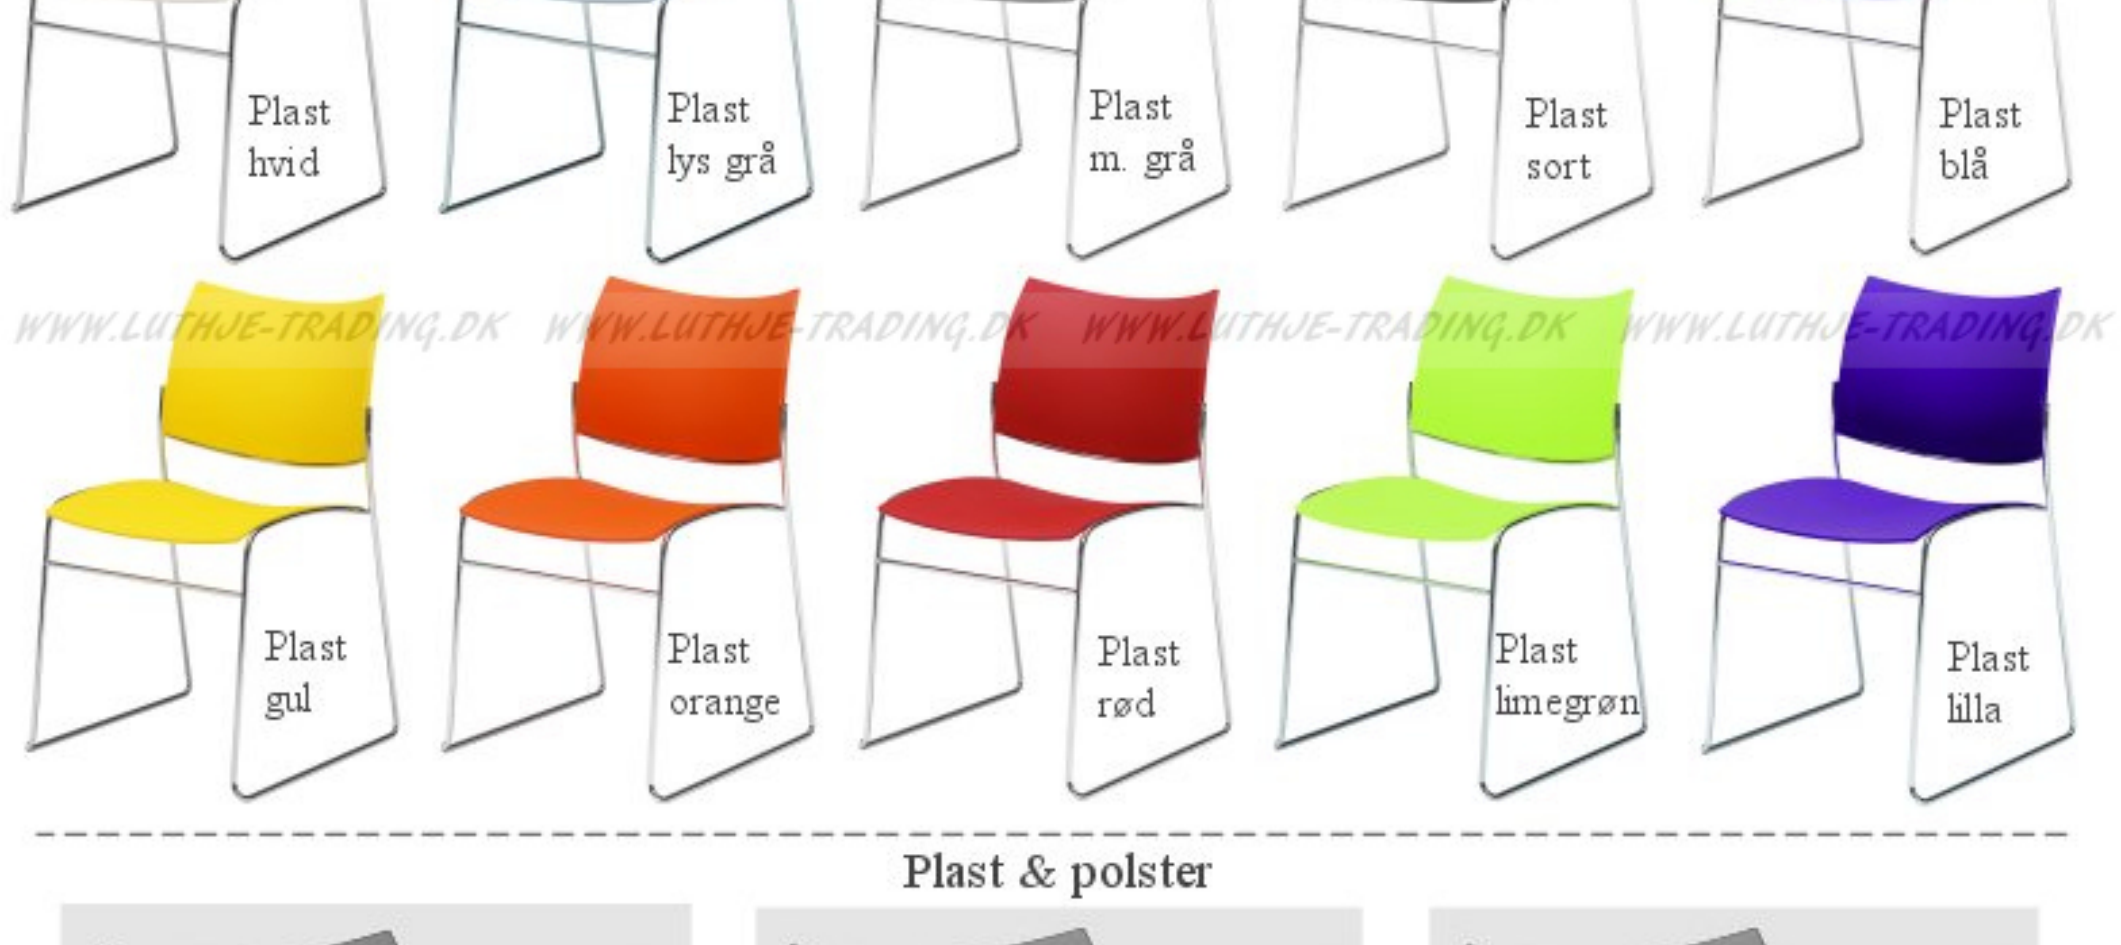

Smart fastmonteret kobling, som fra og tilkobler stolene på en hurtig og enkel måde. Koblingen har indbygget to afstande, så den kan bruges til stole med og uden armlæn.

Plast & polster

Træ & polster

Træ & polster