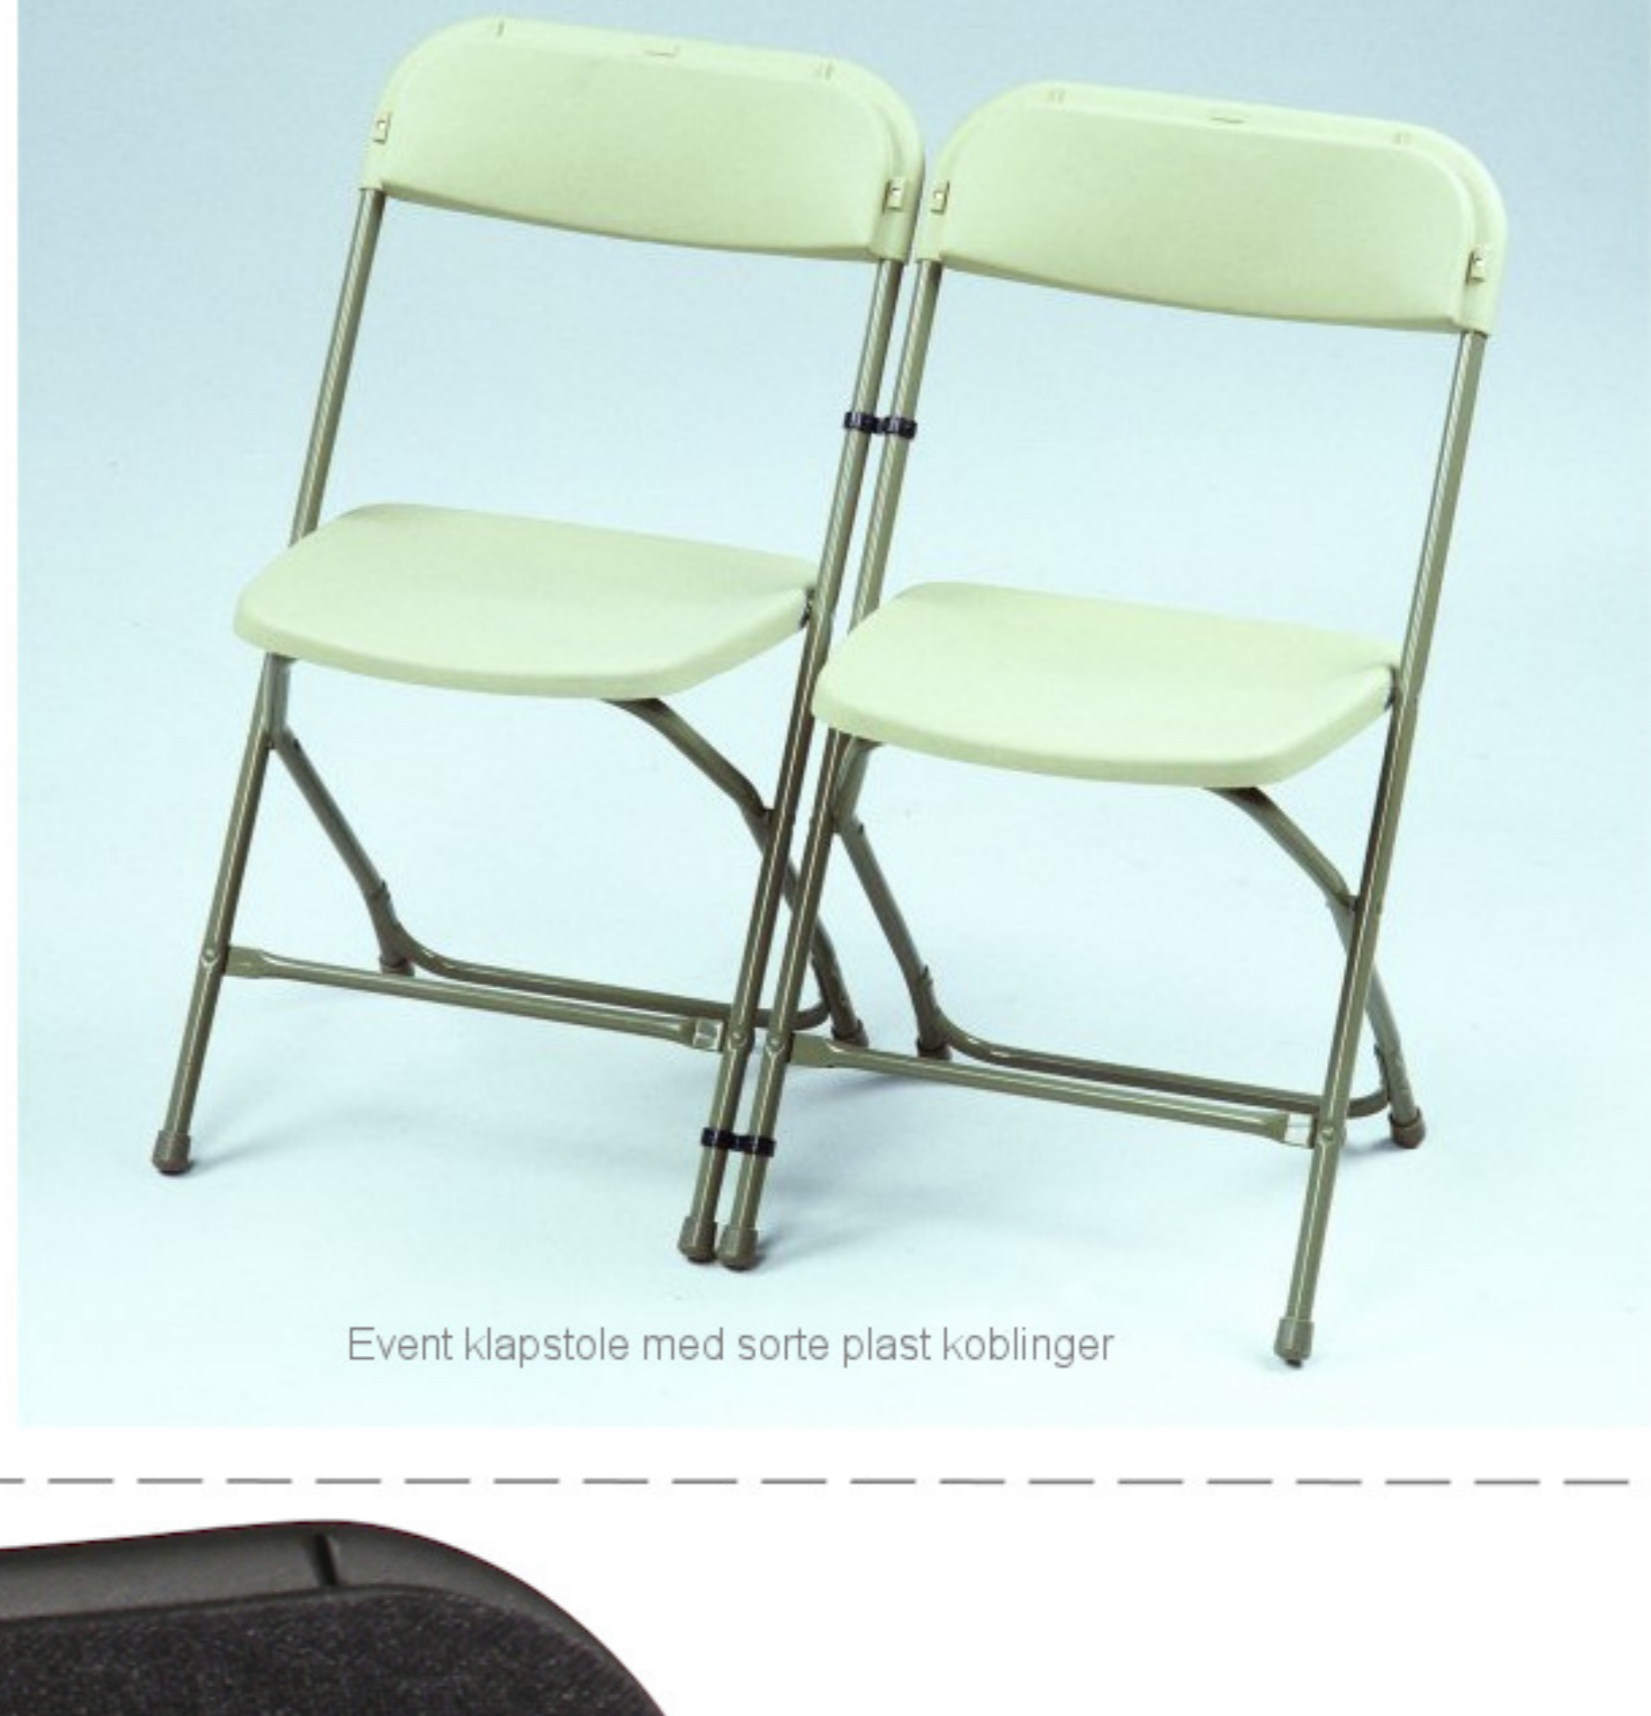

## Event klapstol Lux – sort med polster

Vægt: 4,1 kg  
Grundmål: B:43 x D:43 cm  
Højde: 80 cm  
Sæde: B:39 x D:39 cm  
Sædehøjde: 46 cm  
Stables: 85 stk  
Max. belastning: 250 kg

Aftagelig plastkobling

Event klapstole uden polster

Event klapstole med polster

Event klapstol med krom stel

Event klapstole med sorte plast koblinger