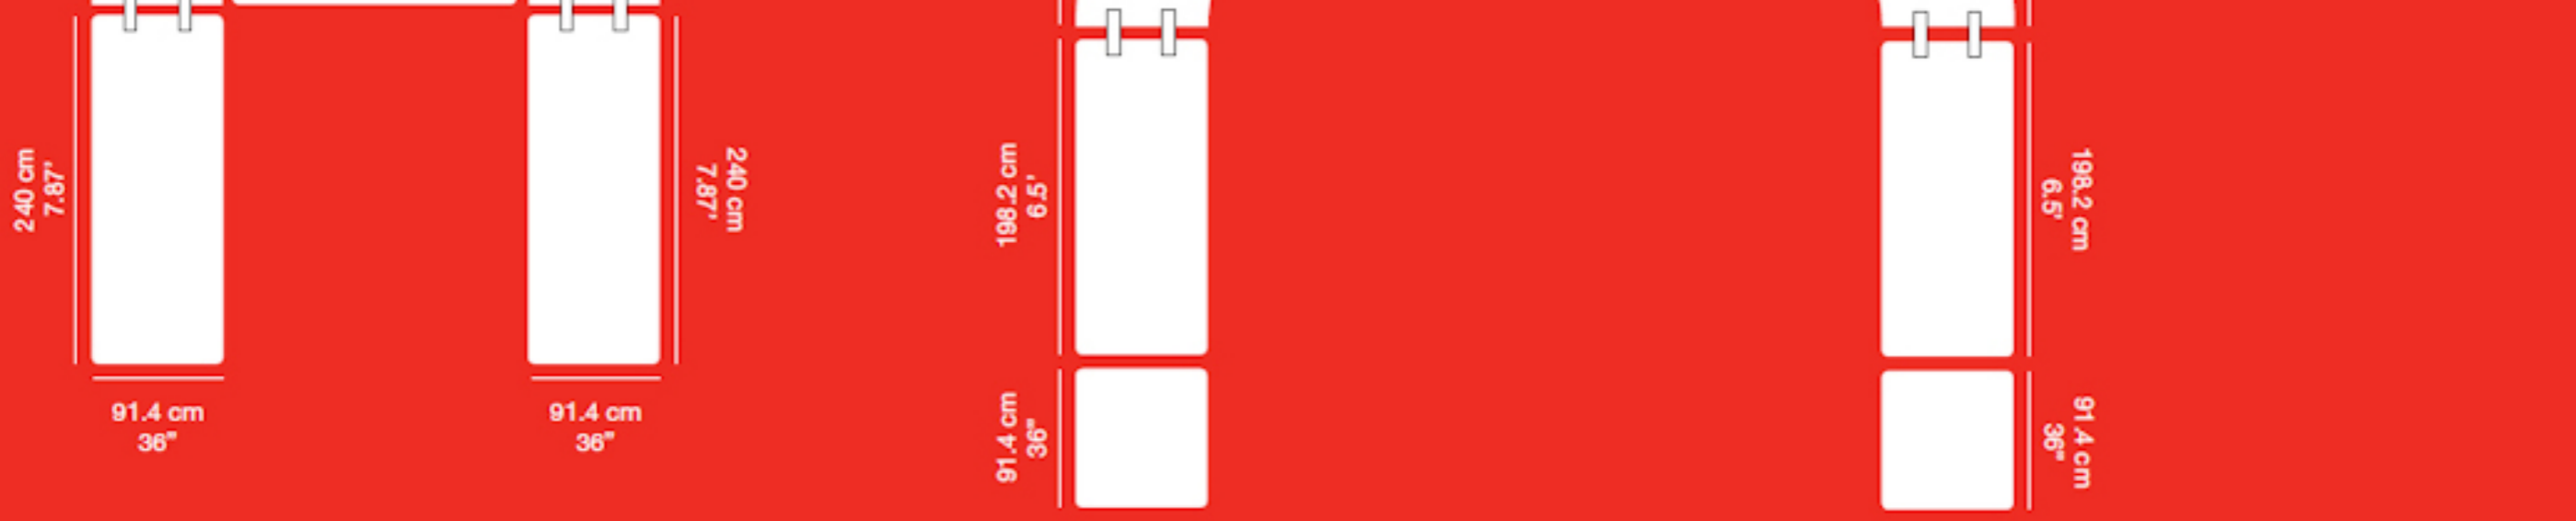

XXL SYSTEM + planet180

WWW.LUTHJE-TRADING.DK WWW.LUTHJE-TRADING.DK WWW.LUTHJE-TRADING.DK WWW.LUTHJE-TRADING.DK