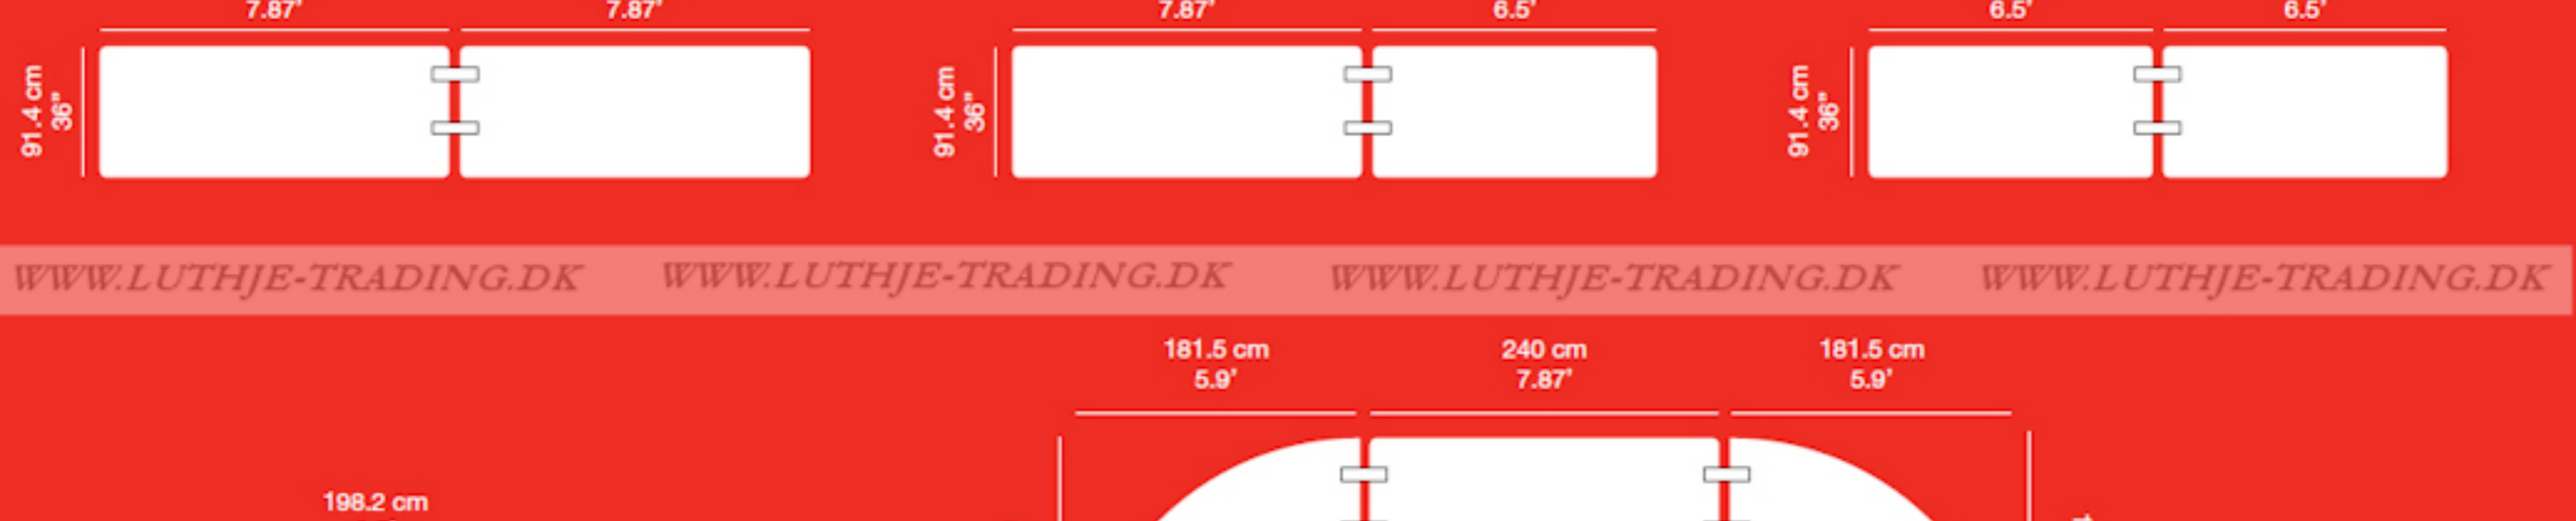

WWW.LUTHJE-TRADING.DK WWW.LUTHJE-TRADING.DK WWW.LUTHJE-TRADING.DK WWW.LUTHJE-TRADING.DK