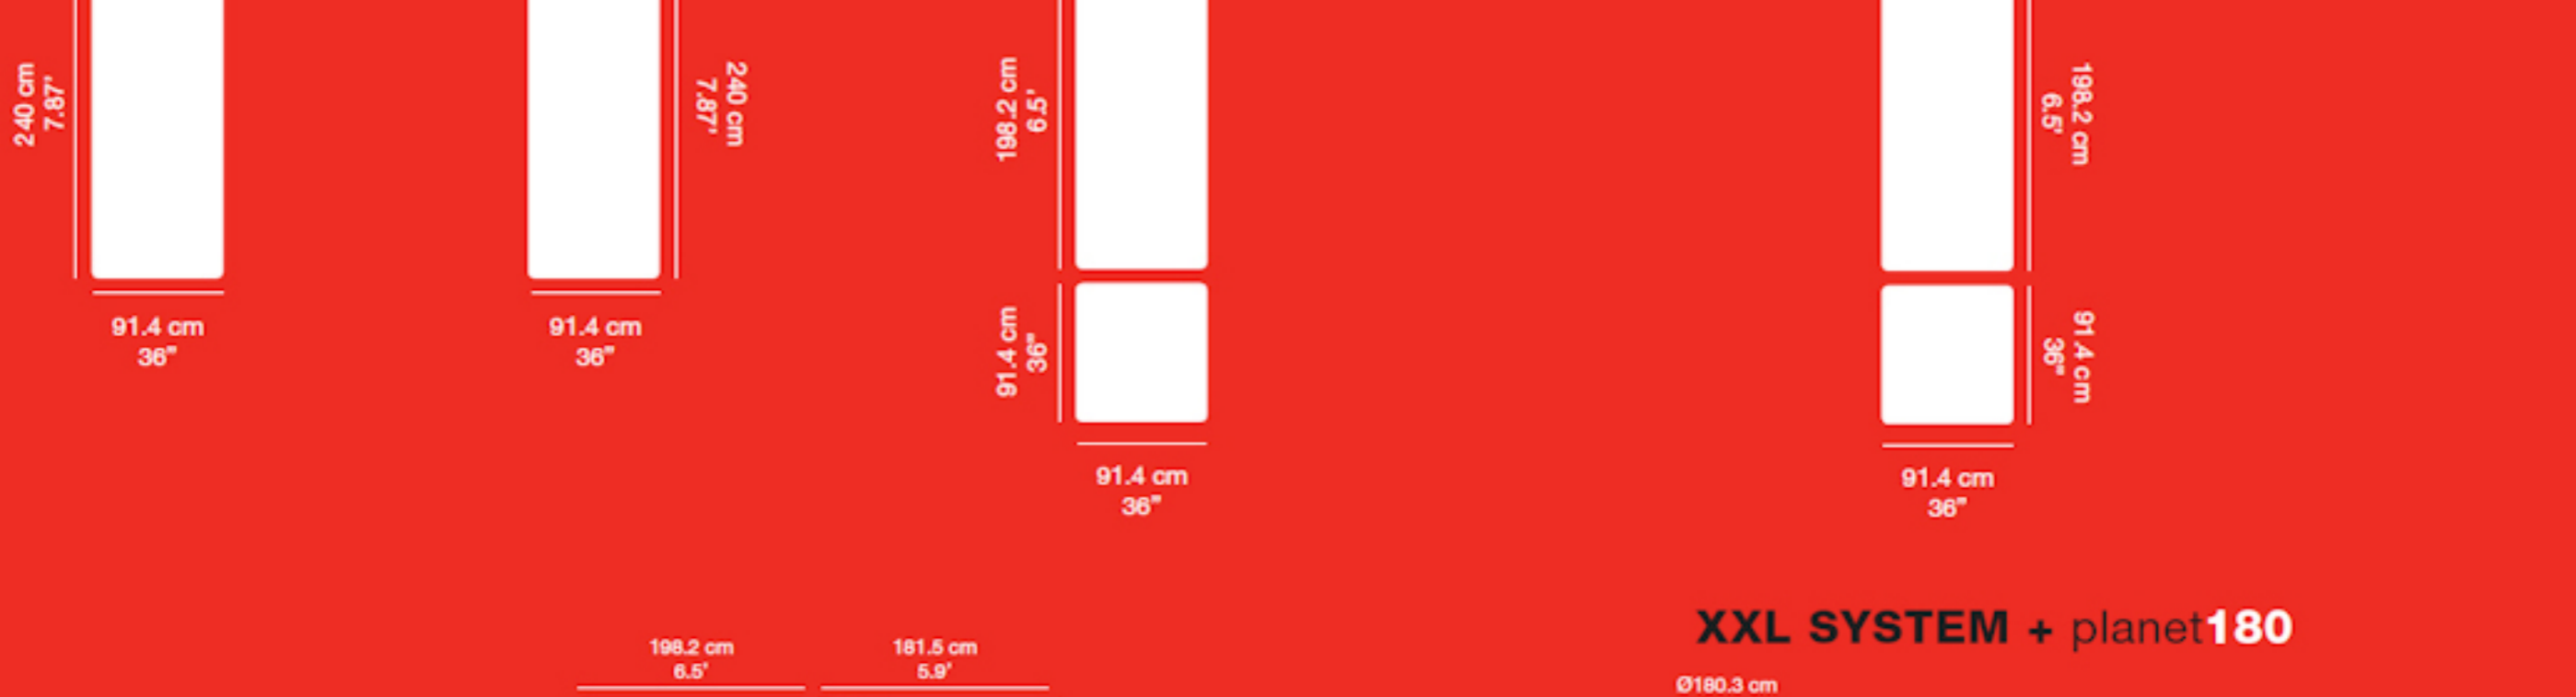

ZOWN

CONTRACTDESIGNFACTORY

Plast Alex Klapstol (Ren UV behandlet polyethylene)

QUALITY

3 års garanti
Gælder ved almindelig brug og slitage.

Grundmål: B:45 X D:43 cm
Sæde: B:39 x D:39
Højde: 80,3 cm
Vægt: 2,75 kg.

Kan bruges inden- og udendørs

Farve lys grå

Stolen er lav vægt og høj bæreevne
Max belastning 190 kg.

Aftagelig plastkobling

Der kan tilkøbes plastkoblinger til klapstolene

Alex stolvogn

Længde: 94,5 cm
Bredde: 47,5 cm
Højde: 196,8 cm
Farve: Mørk grå
Materiale: Pulverlakeret stål
Vægt: 19,4 kg
Kapacitet: 60 ZOWN Alexandra Stole

Stolevogn til nem transport og opbevaring af ZOWN Alexandra Stole. Vognen er monteret med lodrette stænger, der holder stolene på plads, og som kan afmonteres ved på- og aflæsning af stole. 4 hjul med integrerede bremses.

ZOWN COLLECTION

XL150

TABLE MESA TABLE TISCH
152.4x76.2x74.3 cm
5'x30'x29.2"

XL180

TABLE MESA TABLE TISCH
182.9x76.2x74.3 cm
6'x30'x29.2"

XL240

TABLE MESA TABLE TISCH
243.8x76.2x74.3 cm
8'x30'x29.2"

XLcorner

TABLE MESA TABLE TISCH
76.2x76.2x74.3 cm
30'x30'x29.2"

XLmoon

TABLE MESA TABLE TISCH
166.3x166.3x74.3 cm
5.4'x5.4'x29.2"

XLtrolley

TROLLEY CARRO CHARIOT WAGEN
(193+61)x77x115 cm
(76'+24')x30.3'x45.3'

XXL90

TABLE MESA TABLE TISCH
91.4x91.4x74.3 cm
36'x36'x29.2"

XXL200

TABLE MESA TABLE TISCH
198.2x91.4x74.3 cm
6.5'x36'x29.2"

XXL240

TABLE MESA TABLE TISCH
240x91.4x74.3 cm
8'x36'x29.2"

XXLcorner

TABLE MESA TABLE TISCH
91.4x91.4x74.3 cm
3'x3'x29.2"

XXLmoon

TABLE MESA TABLE TISCH
181.5x181.5x74.3 cm
5.9'x5.9'x29.2"

XXLtrolley

TROLLEY CARRO CHARIOT WAGEN
(202+46)x92x115 cm
(79.6'+18.1')x36.2'x45.3'

planet120

TABLE MESA TABLE TISCH
ø122x74.3 cm
ø4'x29.2"

planet150

TABLE MESA TABLE TISCH
ø152.4x74.3 cm
ø5'x29.2"

planet180