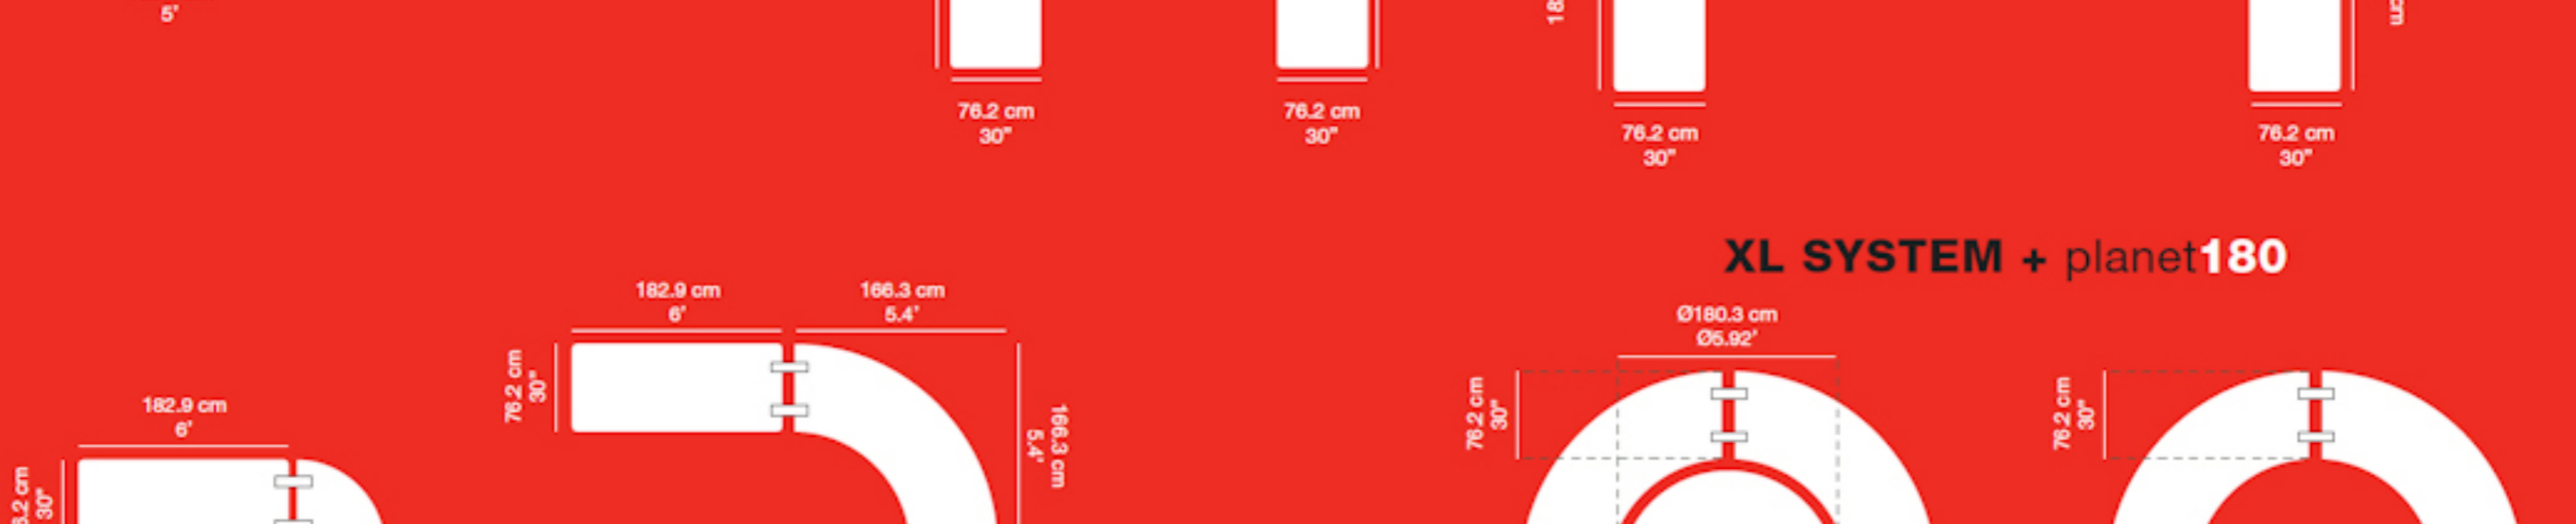

**ZOWN** Plast Alex Klapstol (Ren UV behandlet polyethylene) **QUALITY**

Grundmål: B:45 X D:43 cm  
Sæde: B:39 x D:39 cm  
Sædehøjde: 43 cm  
Højde: 80,3 cm  
Vægt: 2,75 kg.

Kan bruges inden- og udendørs

**bostonchair**  
CHAIR SILLA CHAISE STUHL  
47x51x74 cm  
20"x18.5"x29.2"  
Pg48

**XL SYSTEM**

WWW.LUTHJE-TRADING.DK WWW.LUTHJE-TRADING.DK WWW.LUTHJE-TRADING.DK WWW.LUTHJE-TRADING.DK

WWW.LUTHJE-TRADING.DK WWW.LUTHJE-TRADING.DK WWW.LUTHJE-TRADING.DK WWW.LUTHJE-TRADING.DK