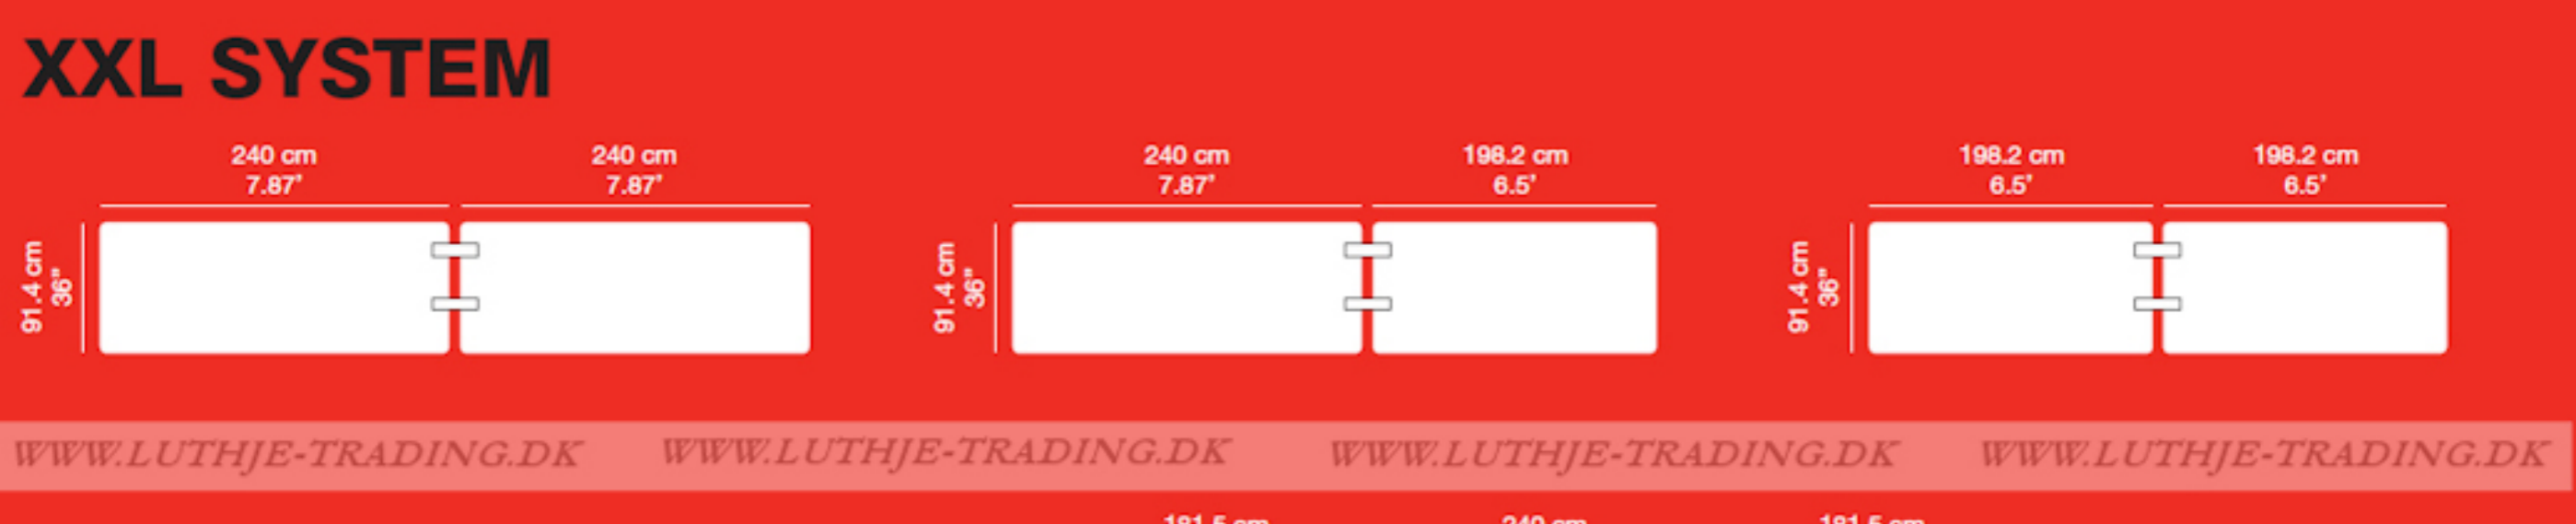

WWW.LUTHJE-TRADING.DK WWW.LUTHJE-TRADING.DK WWW.LUTHJE-TRADING.DK WWW.LUTHJE-TRADING.DK