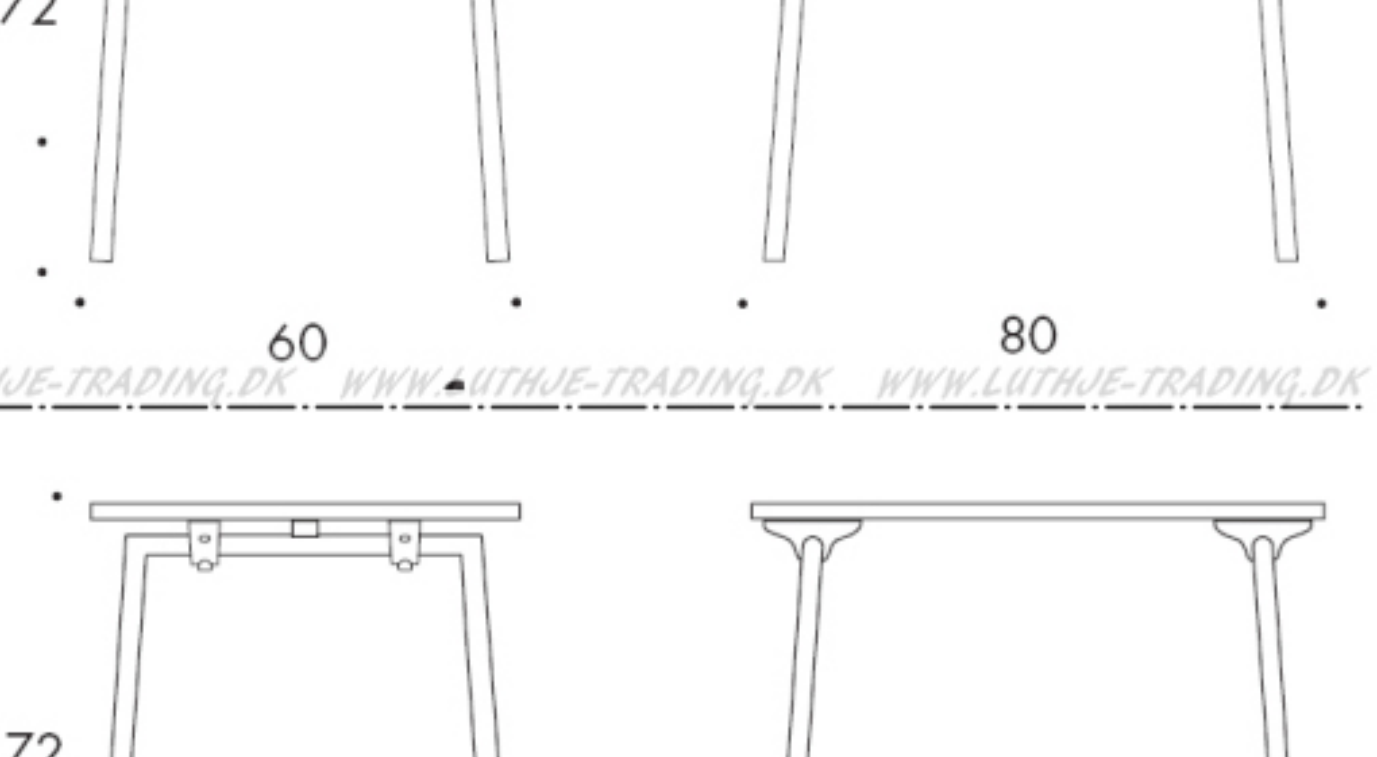

Quickly Mini foldeborde

60 x 80 cm.

Basic: Stel of Ø30 mm bukket, lakeret eller forkromet stålrør. Bordplade af 22 mm MDF med melamin i knækket hvid NCS S1201-G91Y. Matchende 2 mm plastliste.

Standard: Stel of Ø30 mm svejset, lakeret eller forkromet stålrør. Bordplade af 22 mm MDF med melamin i knækket hvid NCS S1201-G91Y. Matchende 2 mm plastliste.