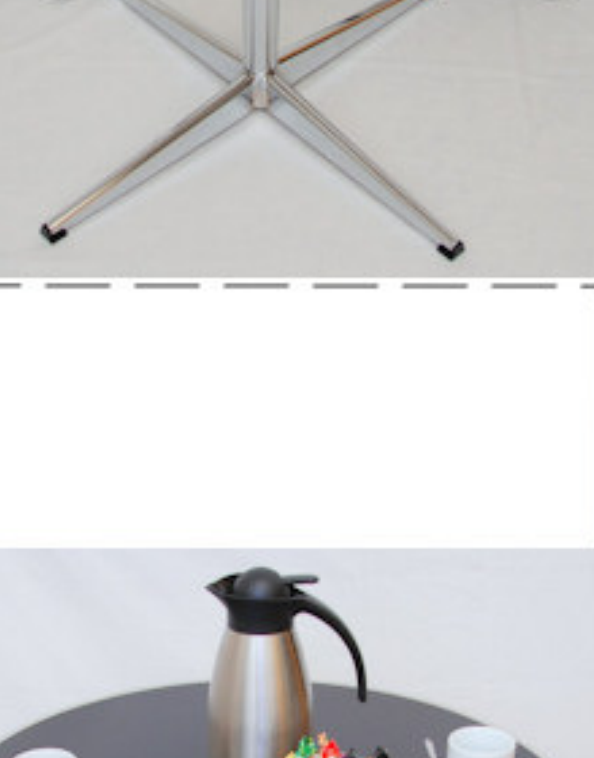

Multibord

Kan hurtigt forvandles fra siddebord til ståbord, eller pakkes sammen.

Stellet er konisk samlet og er uden slør. Let at samle og adskille.

Stellet kan købes særskilt som:

Siddebordstel

Komplet med høj & lav stel, med forskellige størrelser i bordplader.

Max bredde på bordplade Ø80 cm.

Ståbordstel

Eksempel bordplade:

Sort Verzalit bordplade Ø70 cm. med krom metalring.

Eksempel bordplade:

Hvid Verzalit bordplade Ø70 cm.