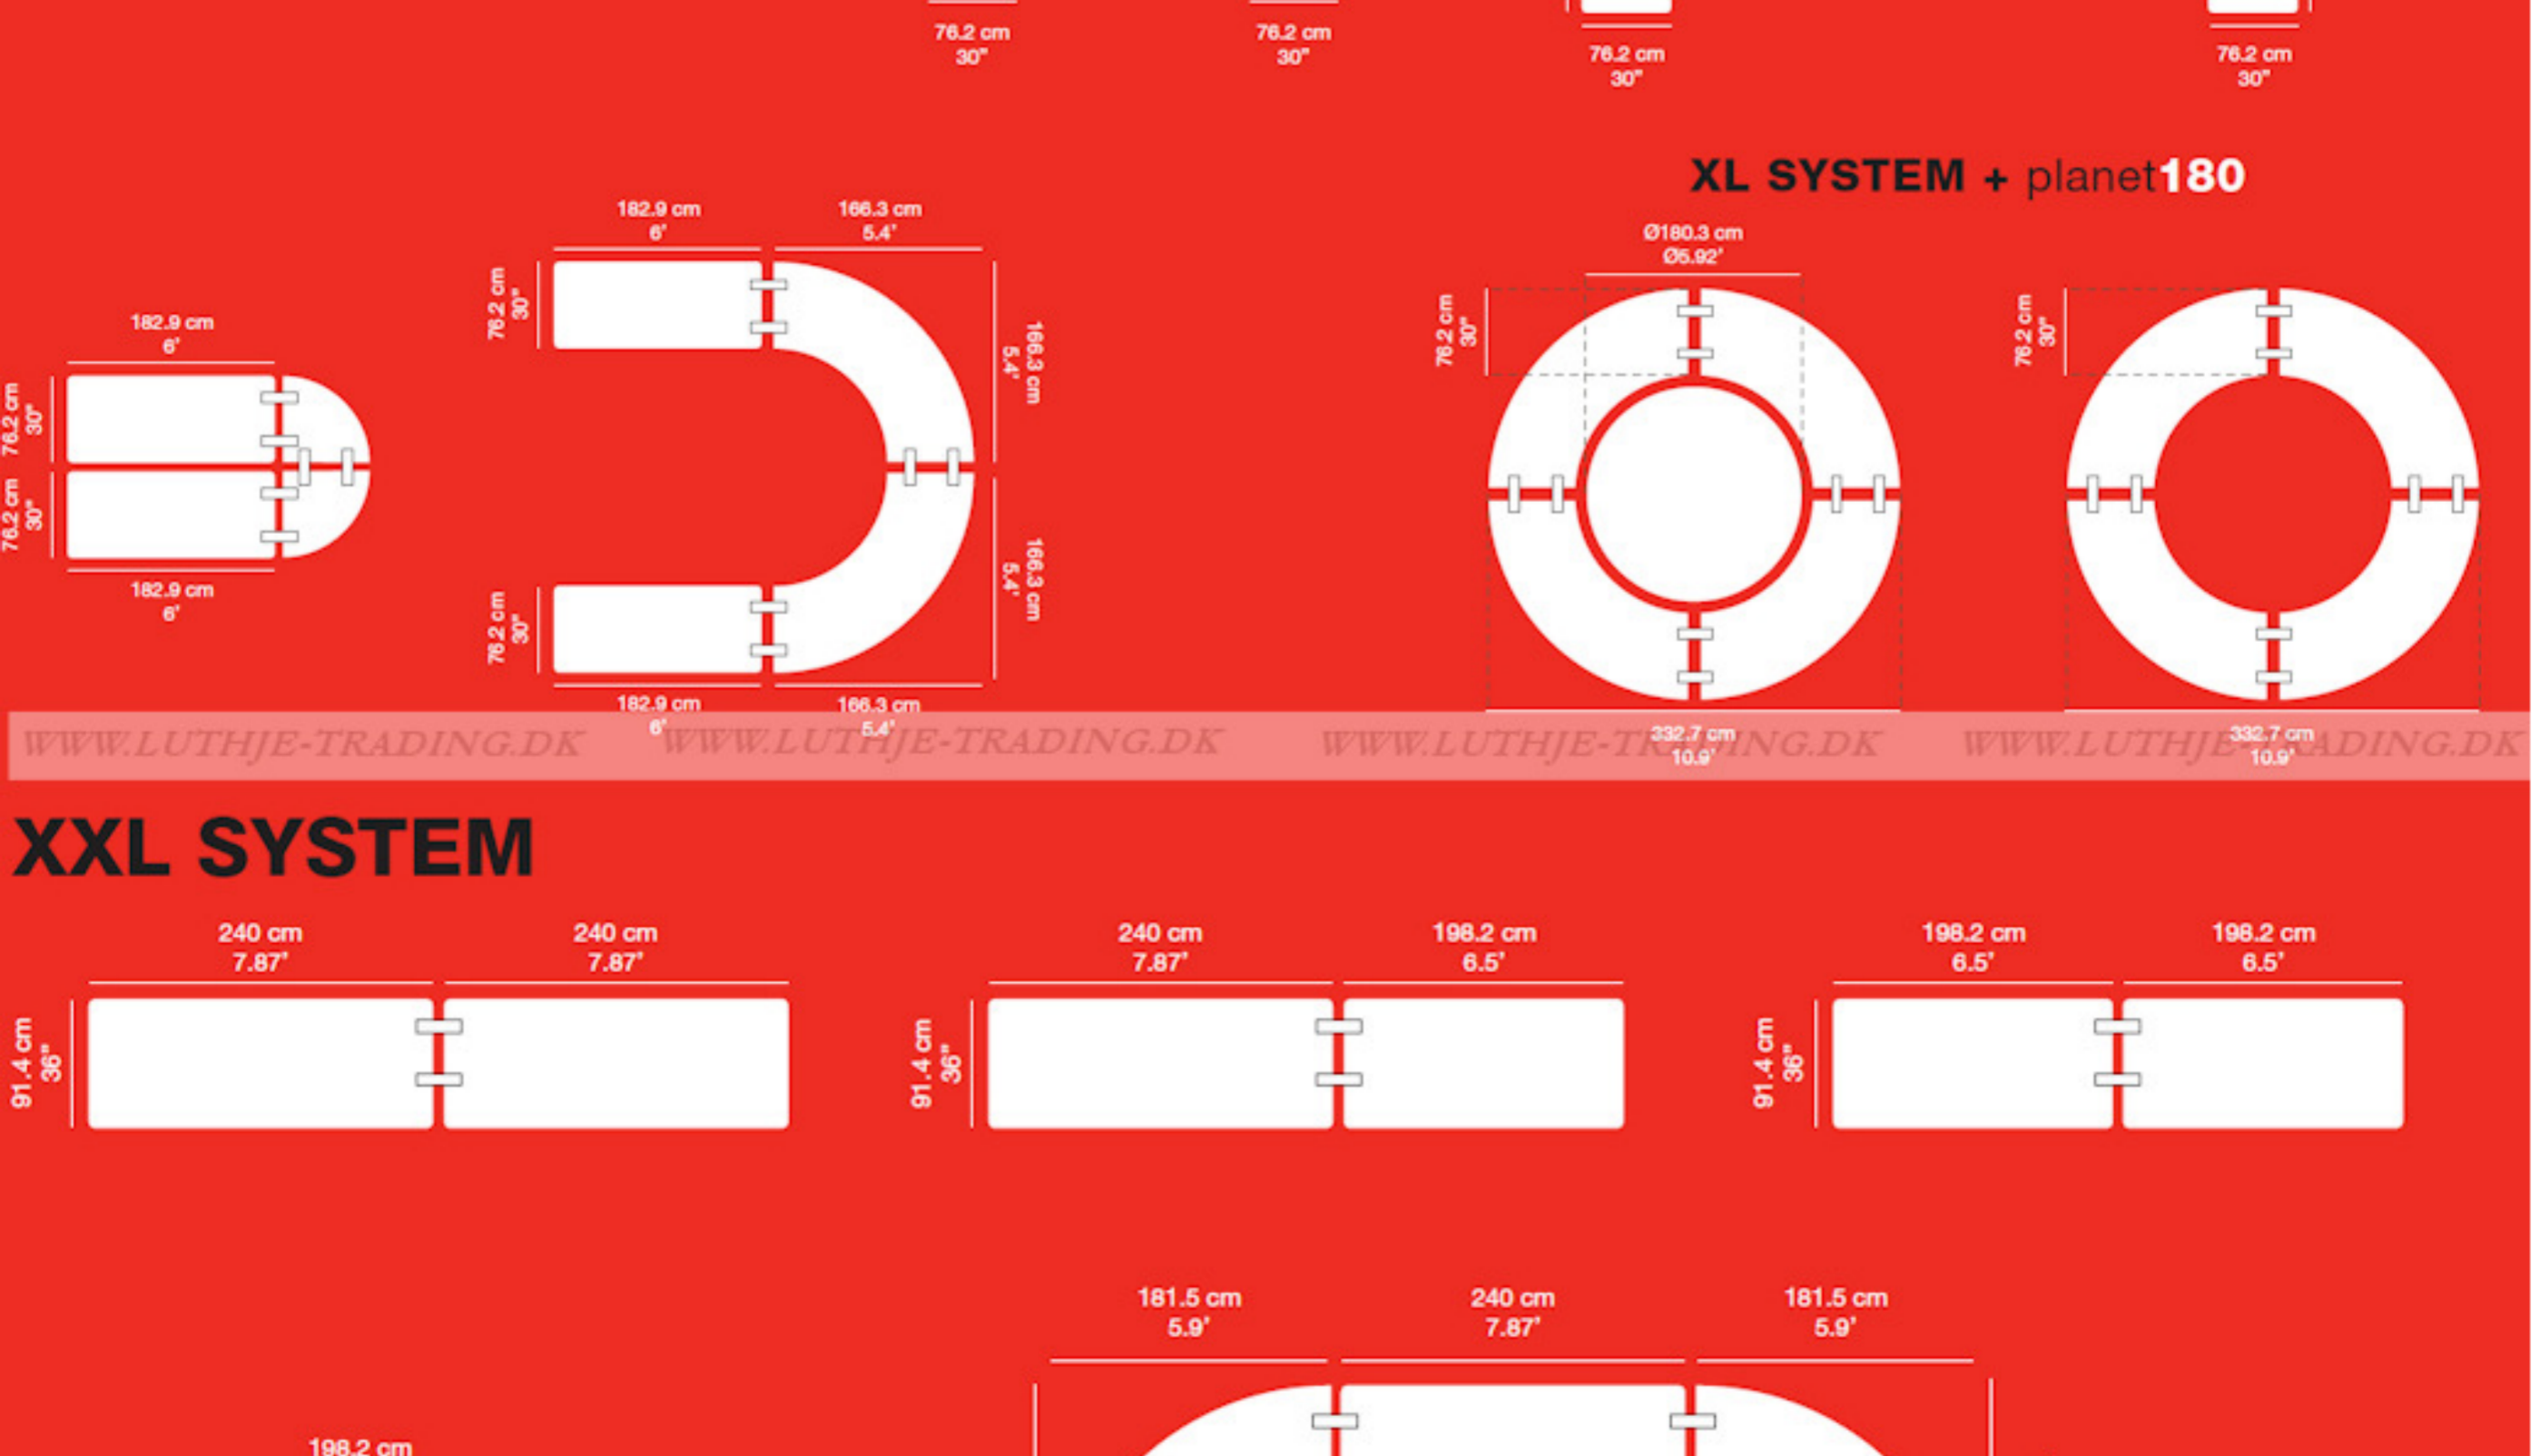

Bordvogn til nem transport og opbevaring af ZOWN Planet borde.

Længde: 132 cm + 30 cm  
 Bredde: 83,2 cm  
 Højde: 102 cm  
 Farve: Mørk grå  
 Materiale: Pulvermalet stål  
 Vægt: 34,2 kg  
 Kapacitet: 15 stk Planet 120 / 15 stk Planet 150 / 12 stk Planet 180  
 Garanti: 10 års garanti ved almindelig brug og slidtage

**planet120**  
 TABLE MESA TABLE TISCH  
 ø122x74.3 cm  
 ø4'x29.2"  
 Pg36

**planet150**  
 TABLE MESA TABLE TISCH  
 ø152.4x74.3 cm  
 ø5'x29.2"  
 Pg37

**planet180**  
 TABLE MESA TABLE TISCH  
 ø180.3x74.3 cm  
 ø6.92'x29.2"  
 Pg38

**alexchair**  
 CHAIR SILLA CHAISE STUHL  
 44.5x46x79 cm  
 17.5"x18.1"x31.1"  
 Pg46

**alexrolley**  
 TROLLEY CARRO CHARIOT WAGEN  
 95.4x47.5x196.8 cm  
 37.5"x18.7"x77.5"  
 Pg47

**bostonchair**  
 CHAIR SILLA CHAISE STUHL  
 47x51x74 cm  
 20"x18.5"x33.5"  
 Pg48

**XL SYSTEM**

**XXL SYSTEM**