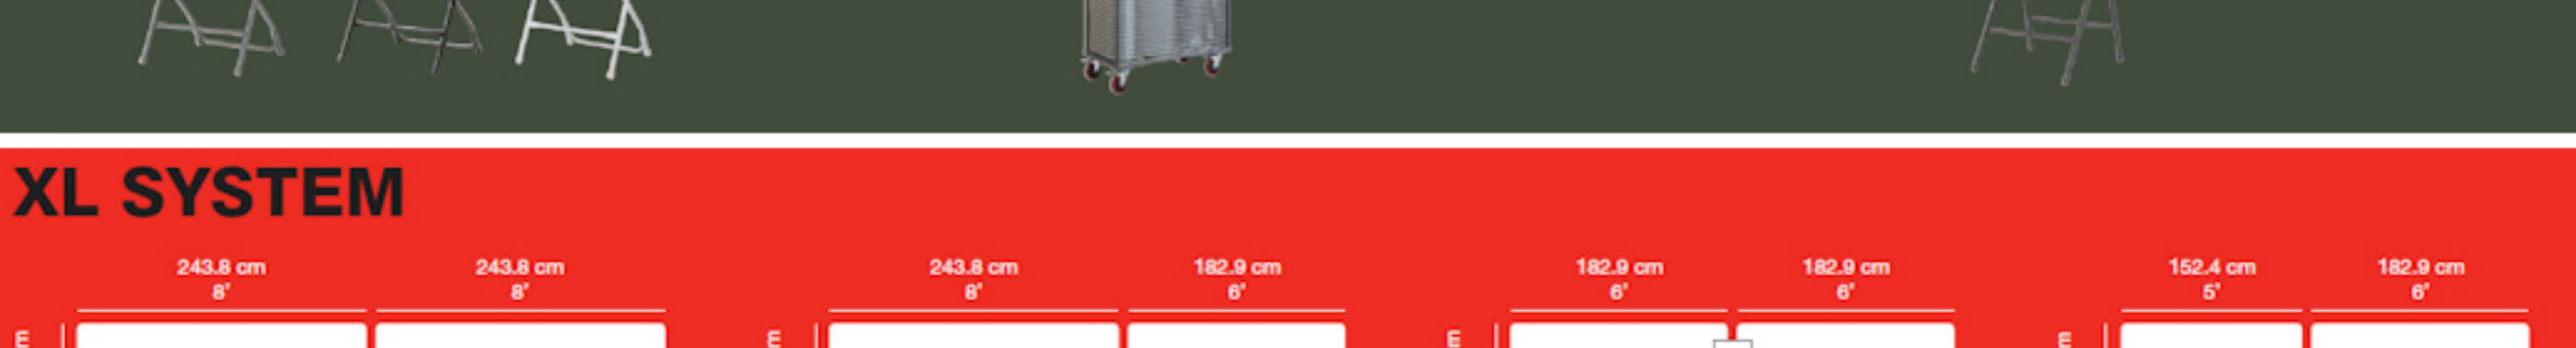

bostonchair
 CHAIR SILLA CHAISE STUHL
 47x51x74 cm
 20"x18.5"x29.2"
 Pg48

XL SYSTEM

WWW.LUTHJE-TRADING.DK WWW.LUTHJE-TRADING.DK WWW.LUTHJE-TRADING.DK WWW.LUTHJE-TRADING.DK

XXL SYSTEM

WWW.LUTHJE-TRADING.DK WWW.LUTHJE-TRADING.DK WWW.LUTHJE-TRADING.DK WWW.LUTHJE-TRADING.DK