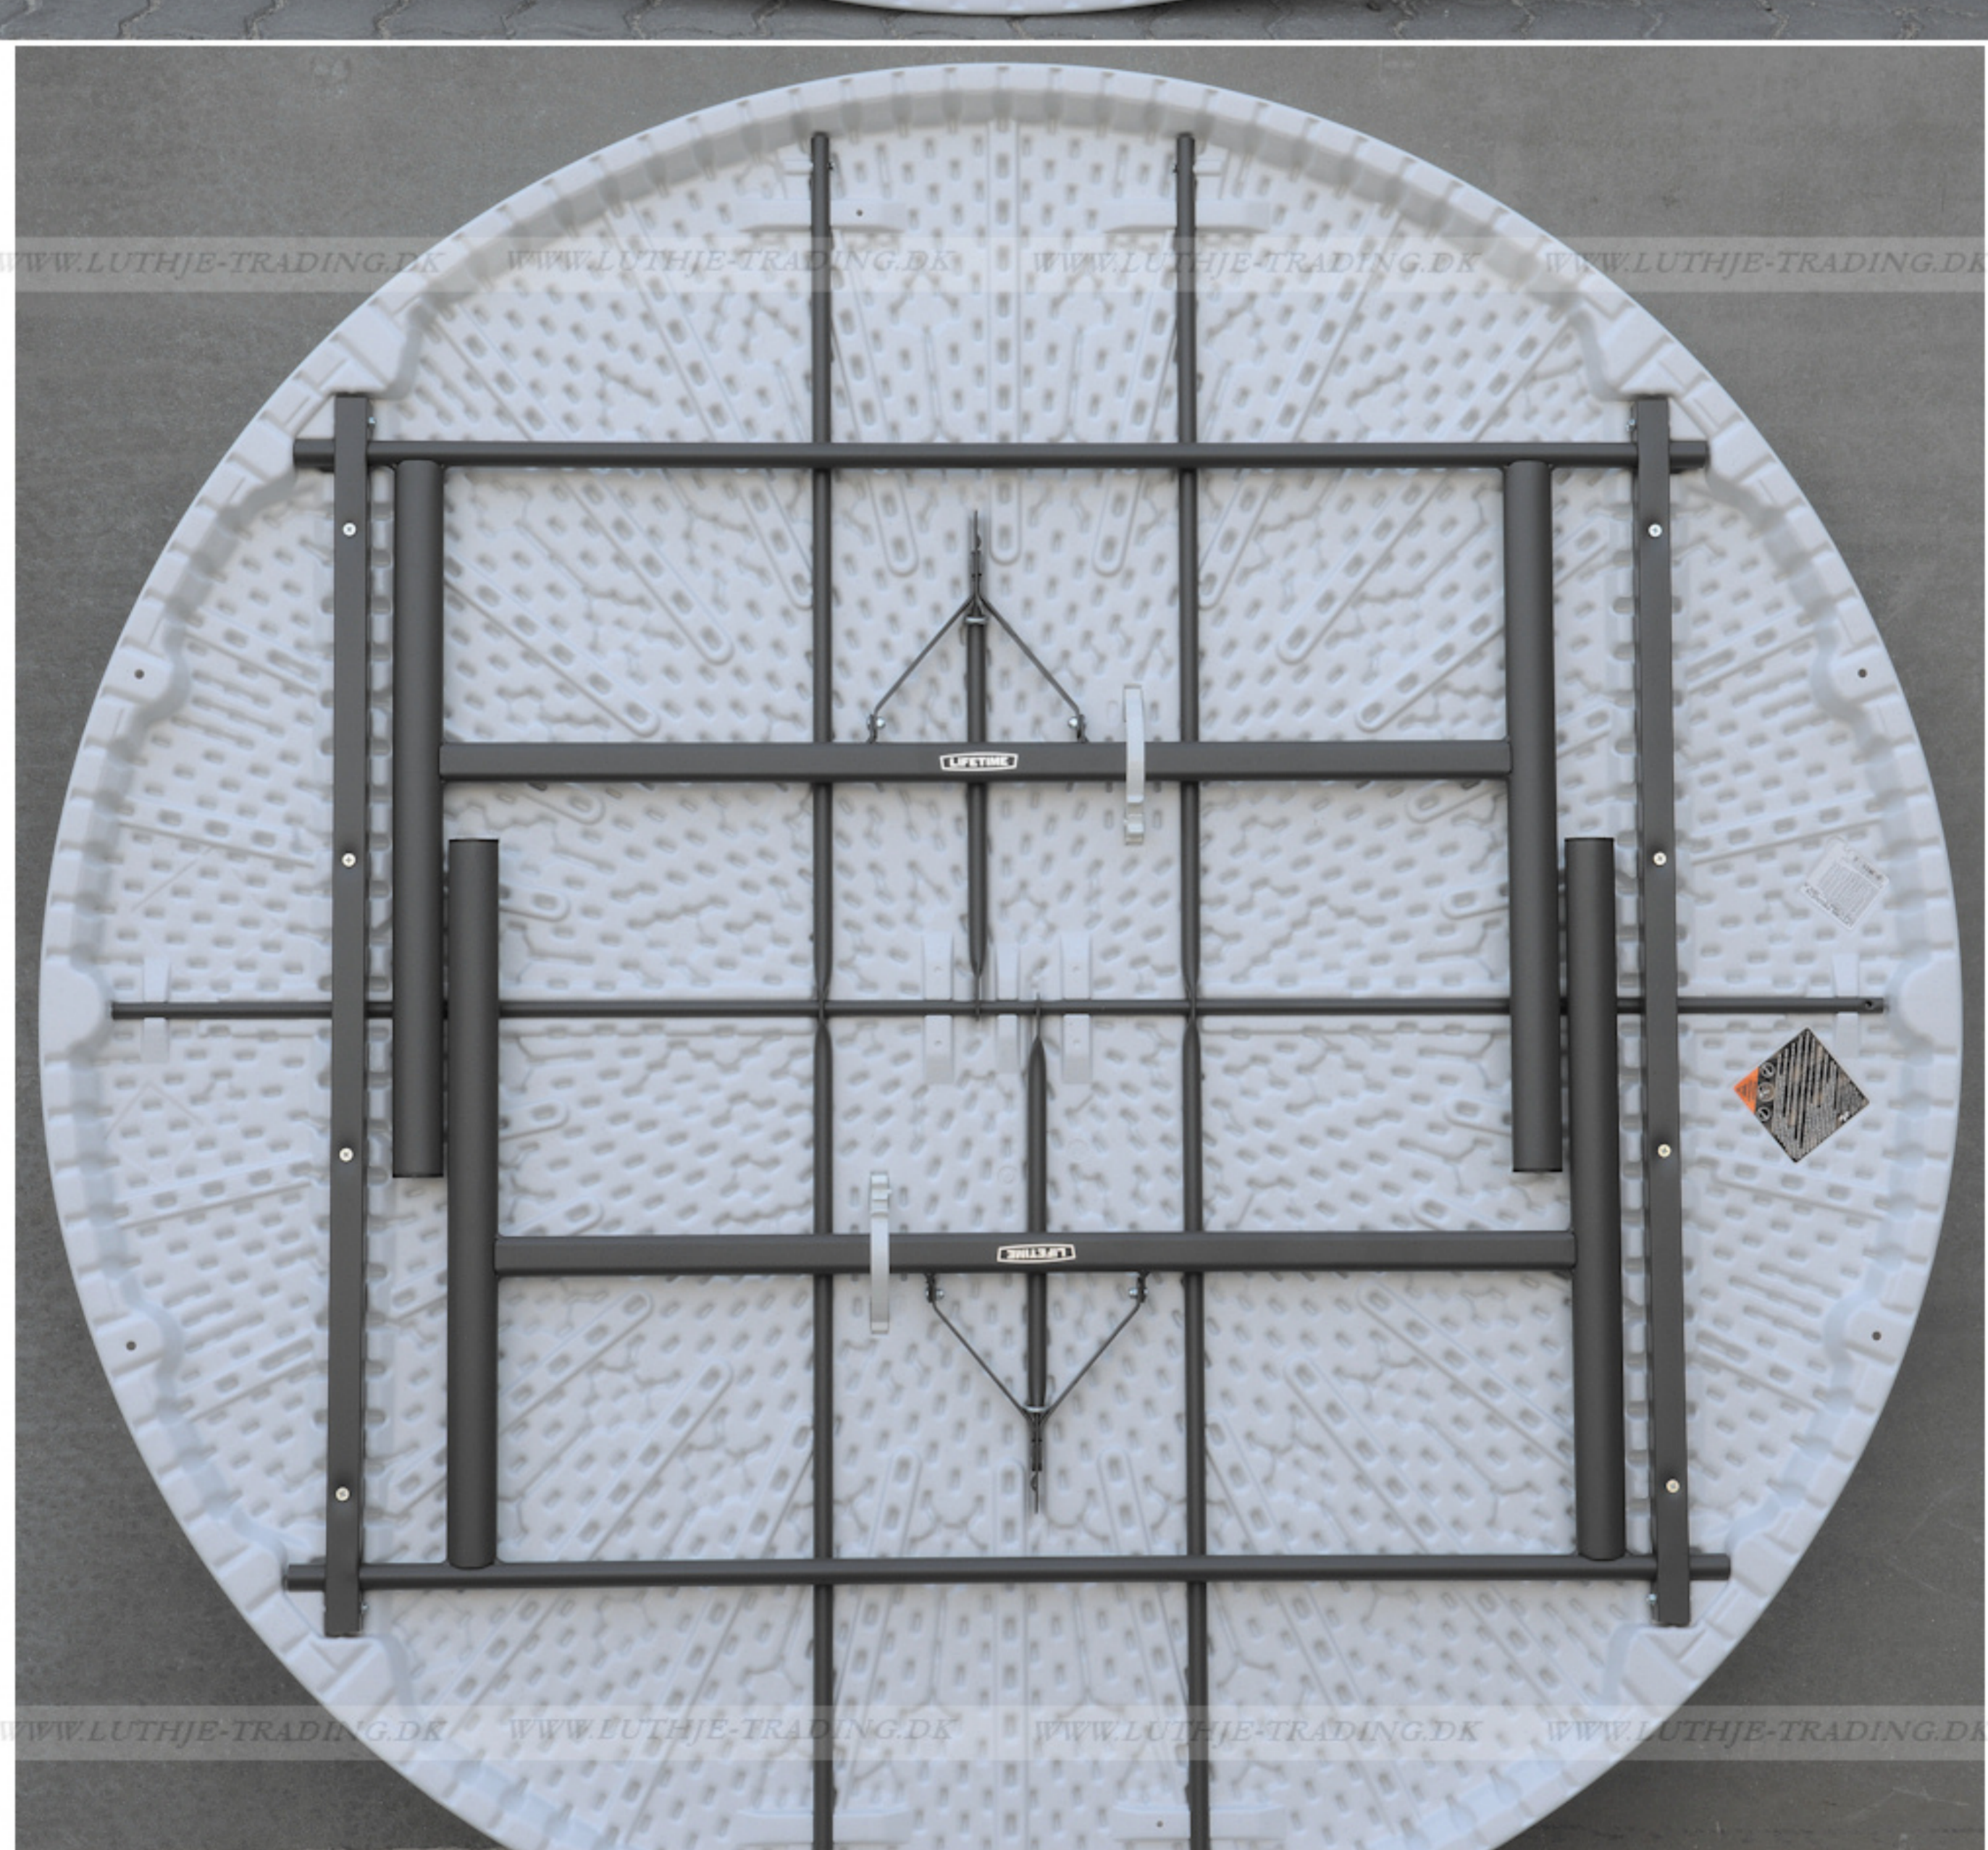

Lifetime klapstole omkring et Lifetime rund Ø182 cm. klappbord

LIFETIME, USA... er verdens største og førende producent af sammenklappelige møbler.

LIFETIME opfandt denne type møbler

Patenteret stel - forstærket kant - UV beskyttet bordplade

**TOP QUALITY
10 ARS GARANTI**

Længde	Ø182
Bredde	Ø182
Højde	74 cm
Vægt	31,5 kg
Antal bordplader	10

Bordets maximumbelastning er 770 kg fordelt på hele bordet
Lifetime producerer meget solide plastmøbler

Materiale: Bordplade: 60 mm granitfarvet 100% polyethylen - Stel: Oval pulverlakeret med en elegant mat mørkegrå stærk lak.

Bordvogn til 10 borde

Bordvognen er fremstillet til at transportere firkantede og runde borde.