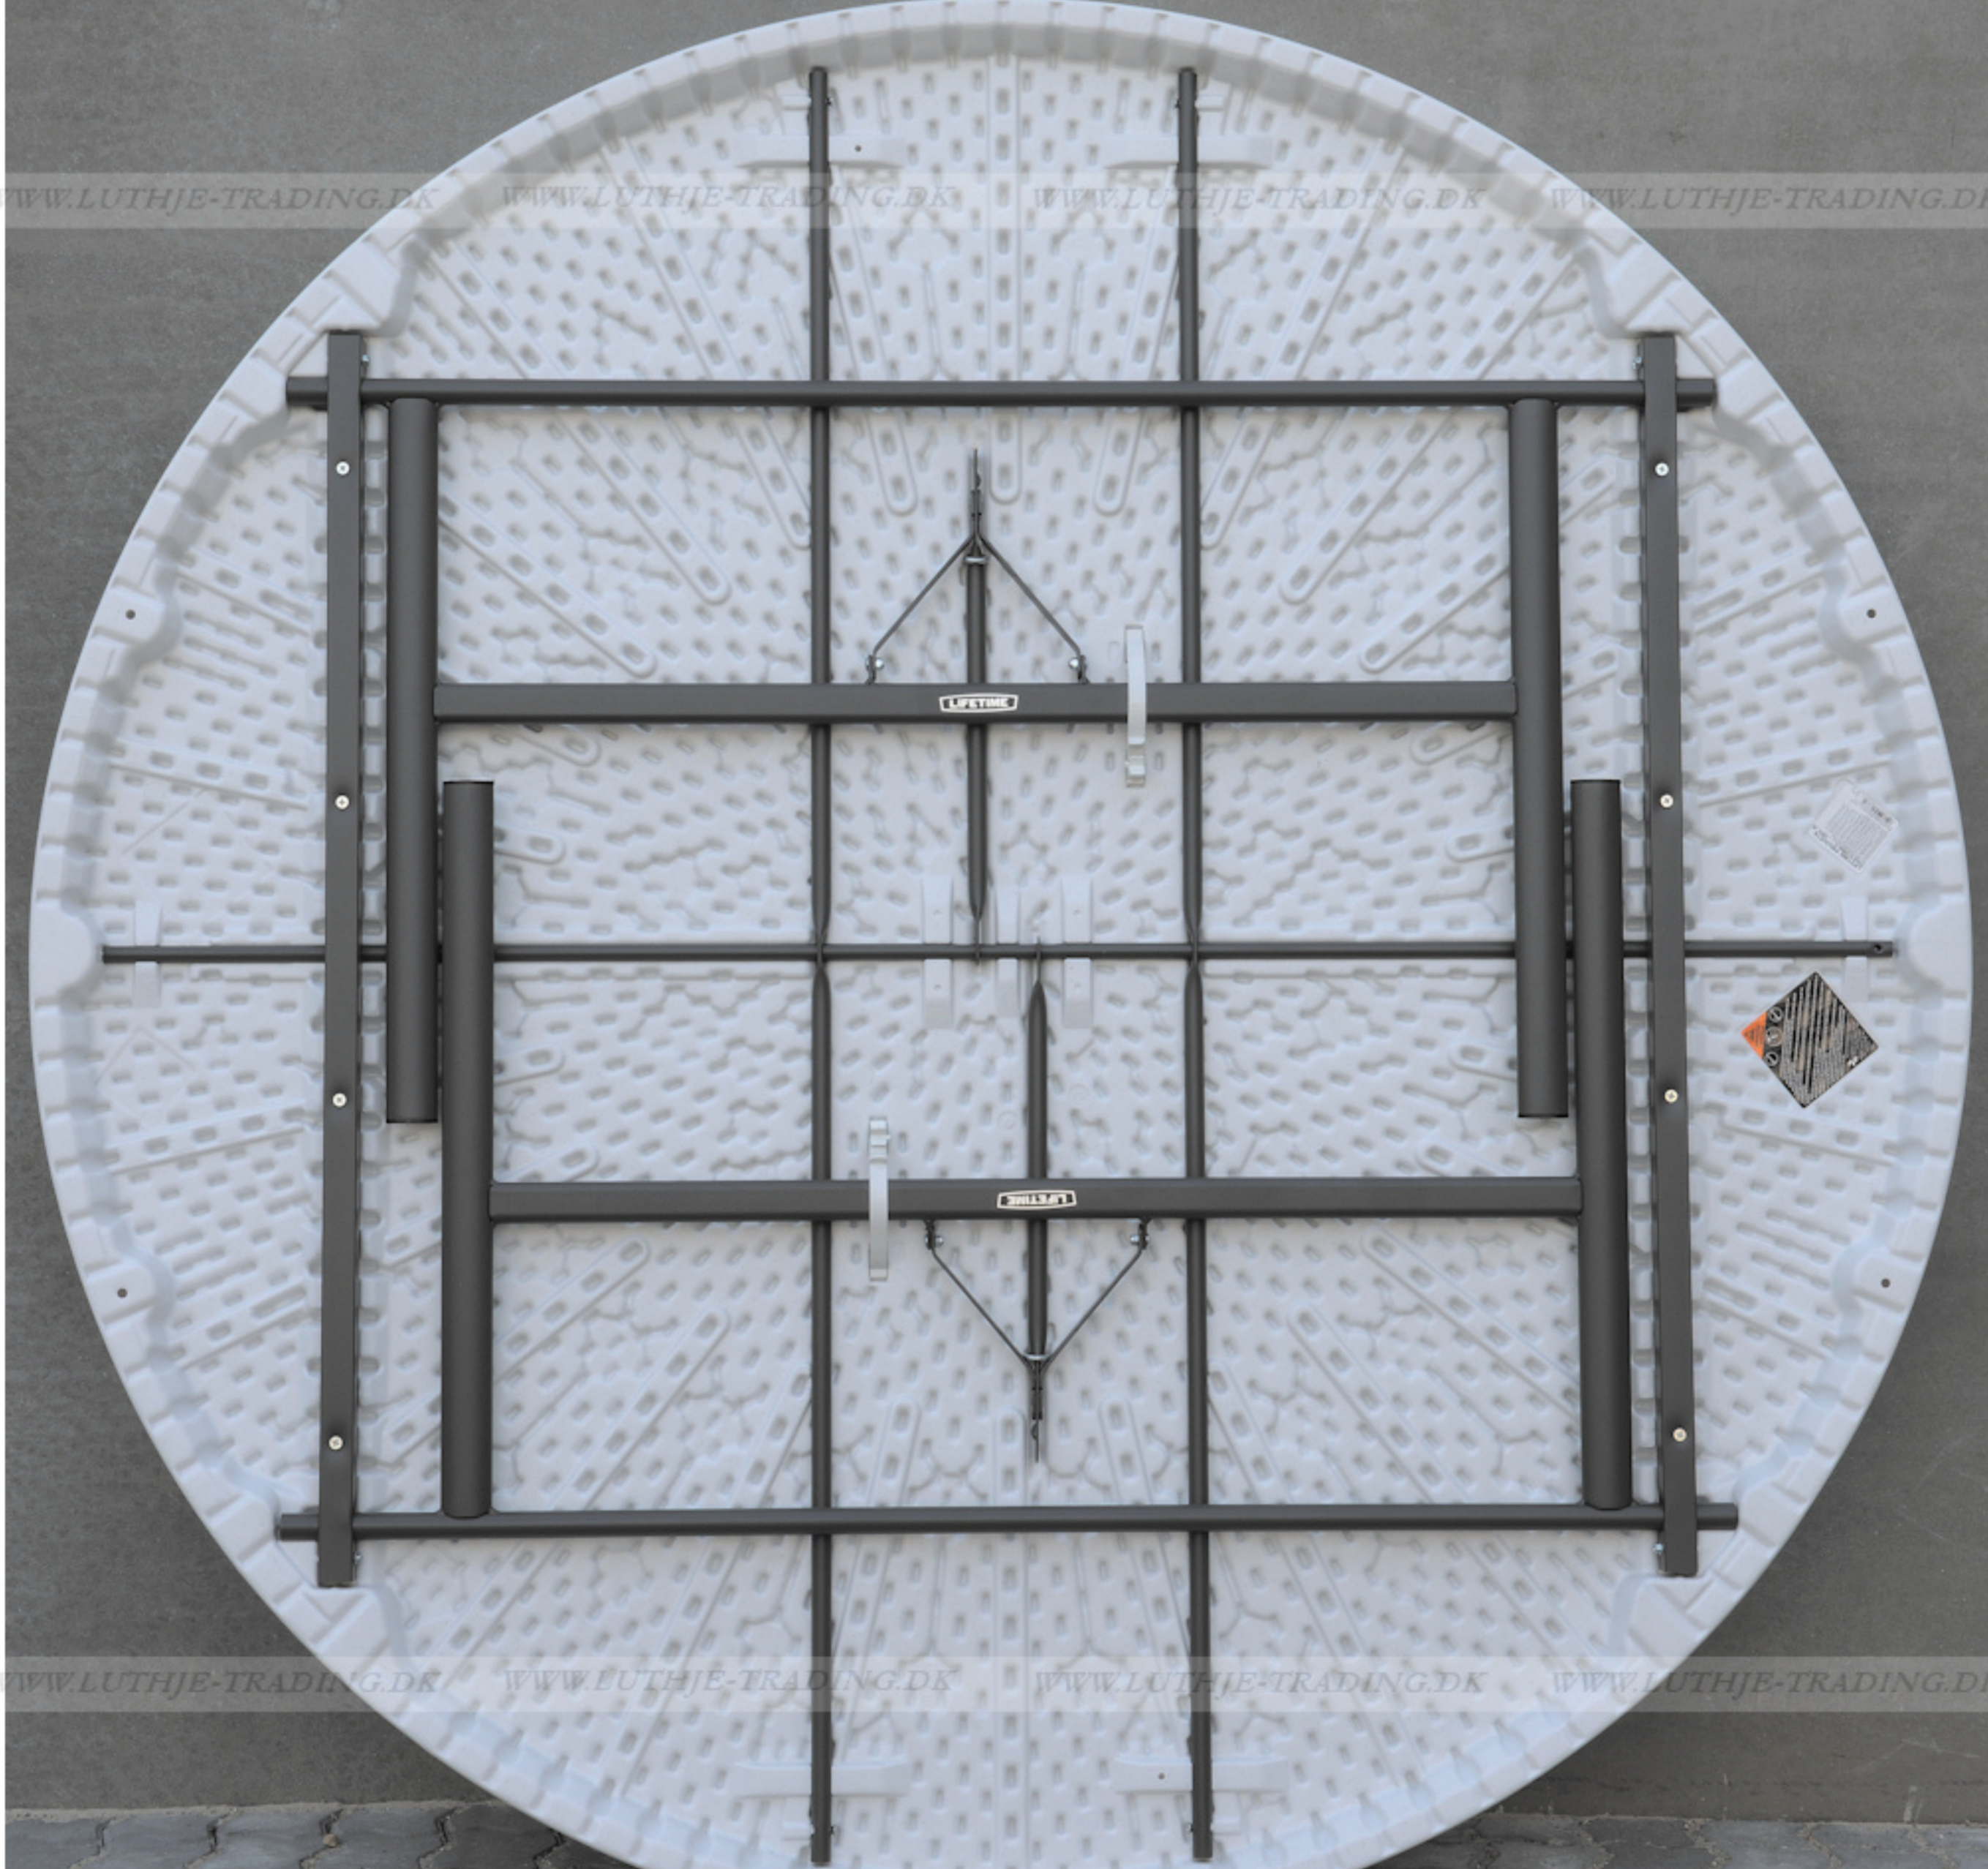

Lifetime klapstole omkring et Lifetime rund Ø182 cm. klappbord

LIFETIME, USA... er verdens største og førende producent af sammenklappelige møbler.

LIFETIME opfandt denne type møbler

Patenteret stel - forstærket kant - UV beskyttet bordplade

**TOP QUALITY
10 ARS GARANTI**

- Længde Ø182
 - Bredde Ø182
 - Højde 74 cm
 - Vægt 31,5 kg
 - Antal bordplader
- 

10

Bordets maximumbelastning er 770 kg fordelt på hele bordet
 Lifetime producerer meget solide plastmøbler

Materiale: Bordplade: 60 mm granitfarvet 100% polyethylen - Stel: Oval pulverlakeret med en elegant mat mørkegrå stærk lak.

Bordvogn til 10 borde

Bordvognen er fremstillet til at transportere firkantede og runde borde.