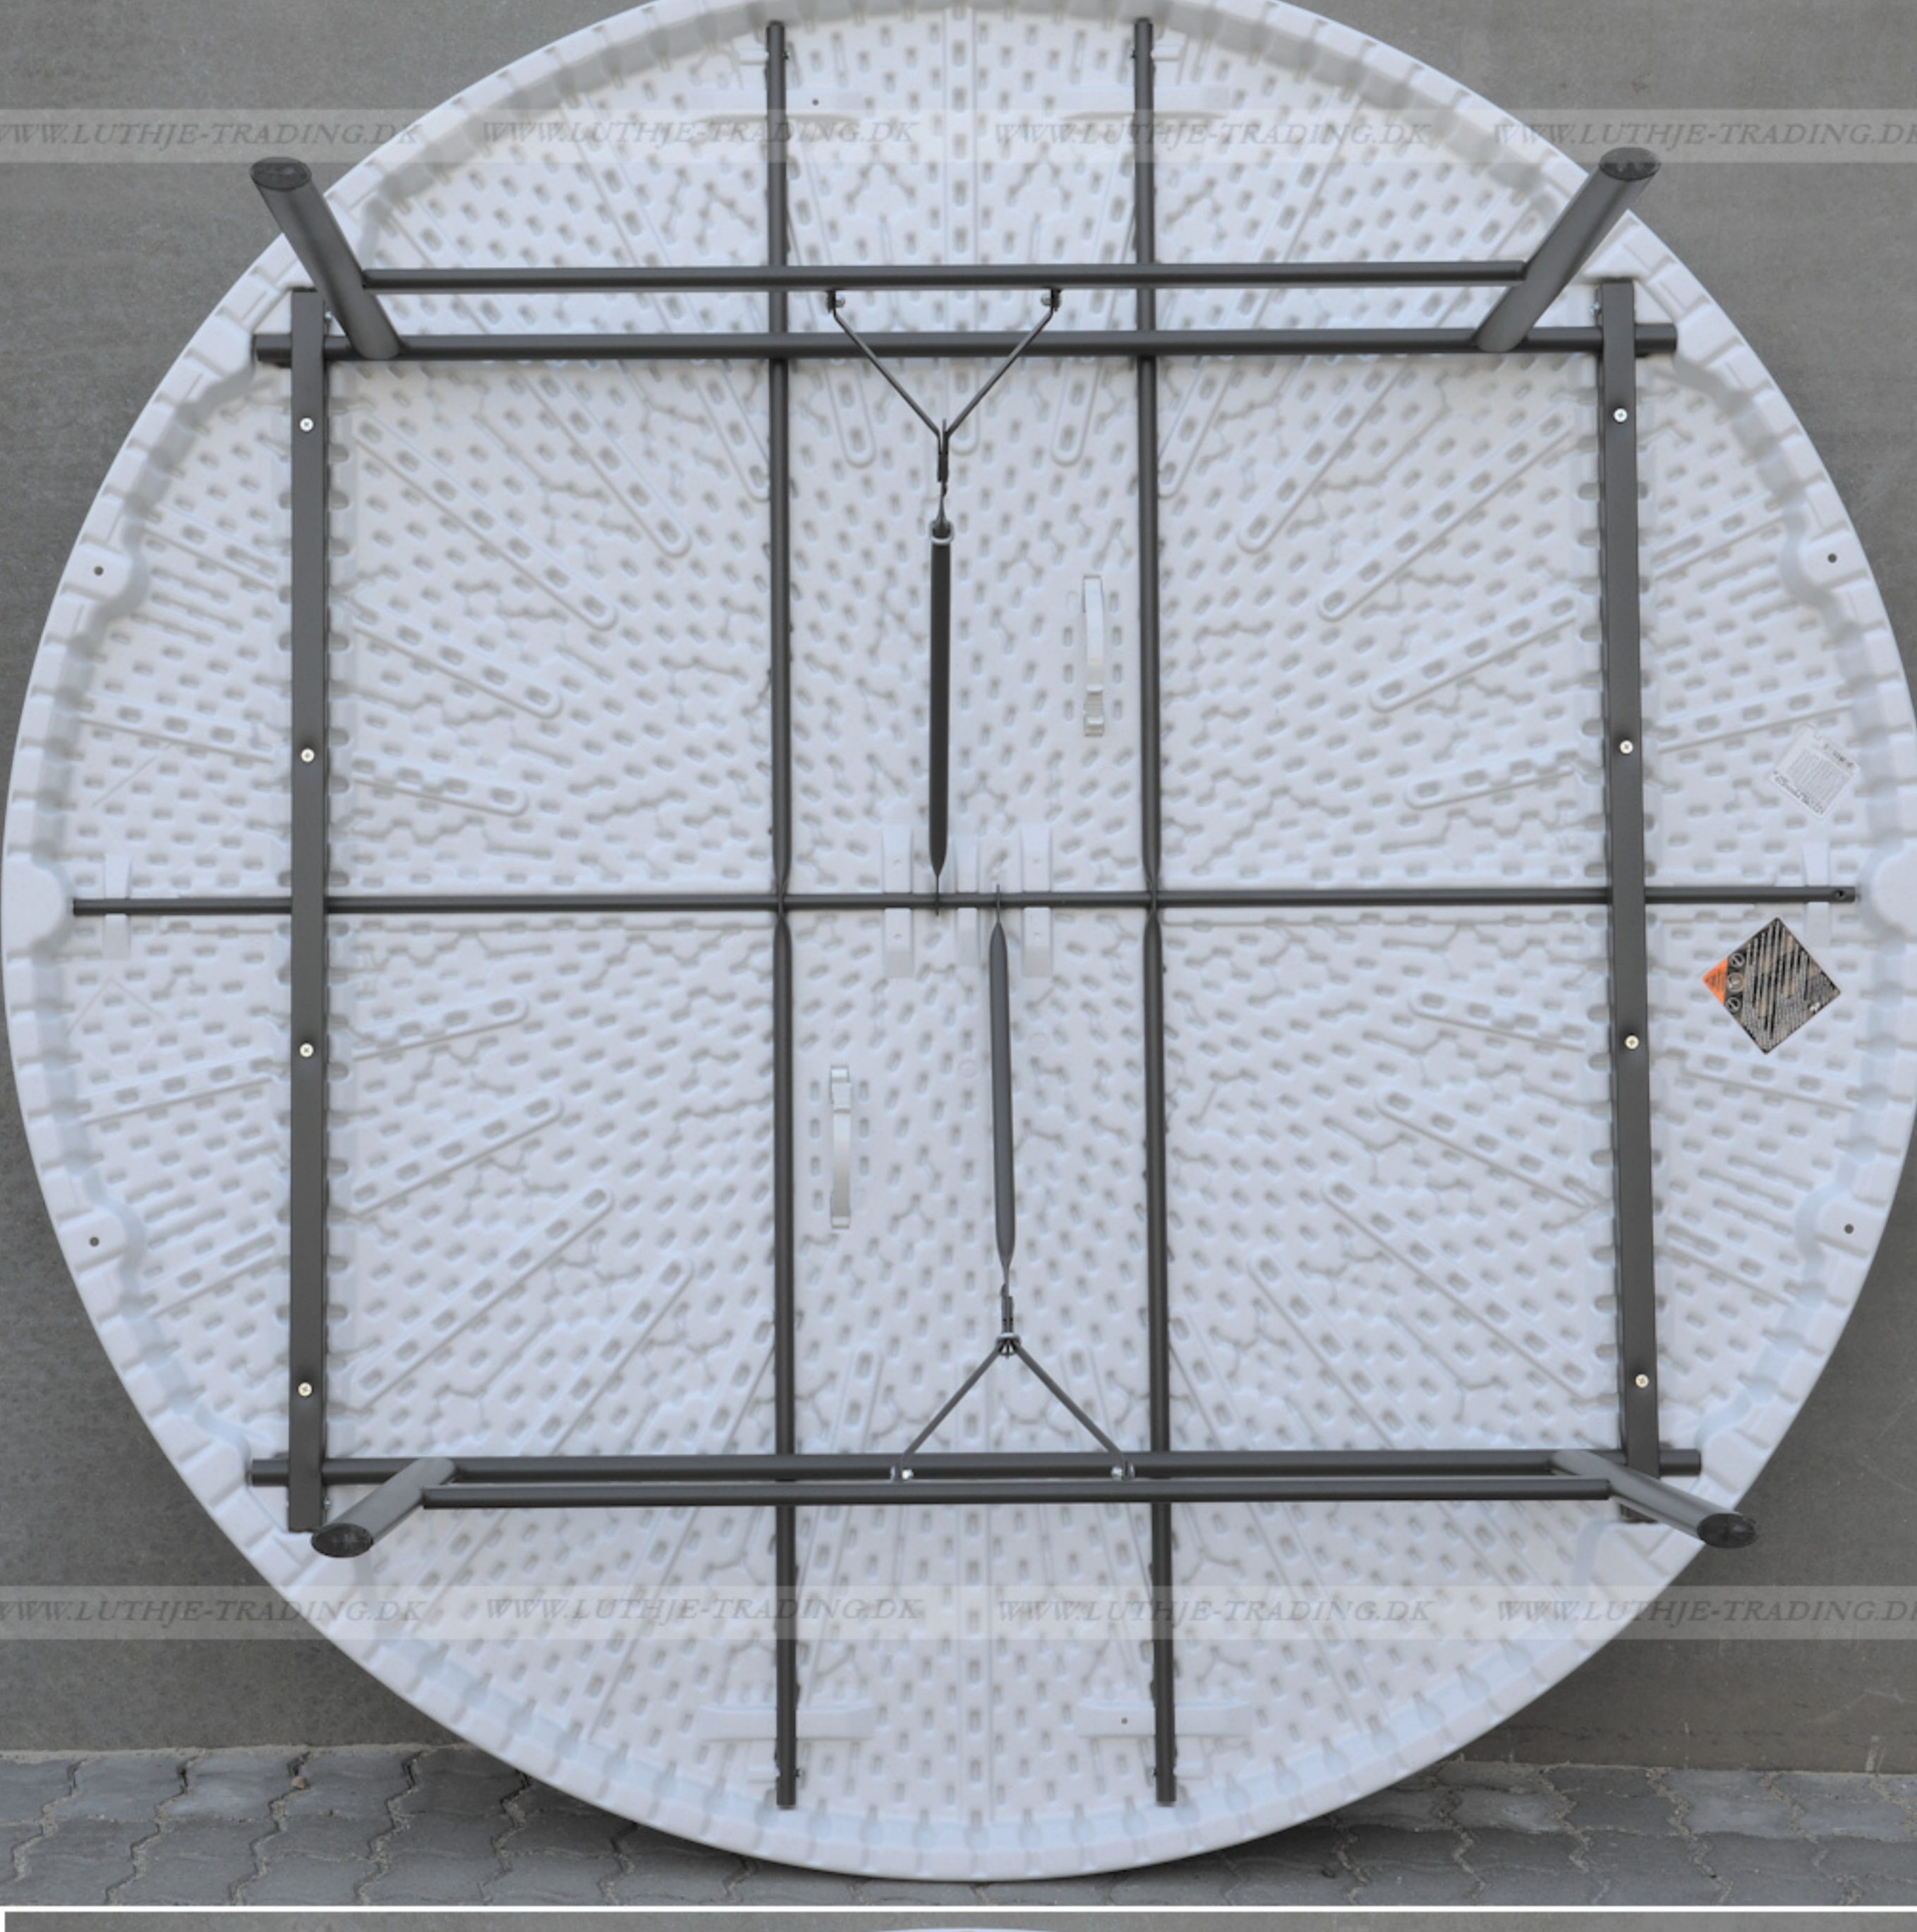

Lifetime klapstole omkring et Lifetime rund Ø182 cm. klappbord

LIFETIME, USA... er verdens største og førende producent af sammenklappelige møbler.

LIFETIME opfandt denne type møbler

Patenteret stel - forstærket kant - UV beskyttet bordplade

**TOP QUALITY
10 ARS GARANTI**

- Længde Ø182
 - Bredde Ø182
 - Højde 74 cm
 - Vægt 31,5 kg
 - Antal bordplader
- 

10

Bordets maximumbelastning er 770 kg fordelt på hele bordet
 Lifetime producerer meget solide plastmøbler

Materiale: Bordplade: 60 mm granitfarvet 100% polyethylen - Stel: Oval pulverlakeret med en elegant mat mørkegrå stærk lak.

Bordvogn til 10 borde

Bordvognen er fremstillet til at transportere firkantede og runde borde.