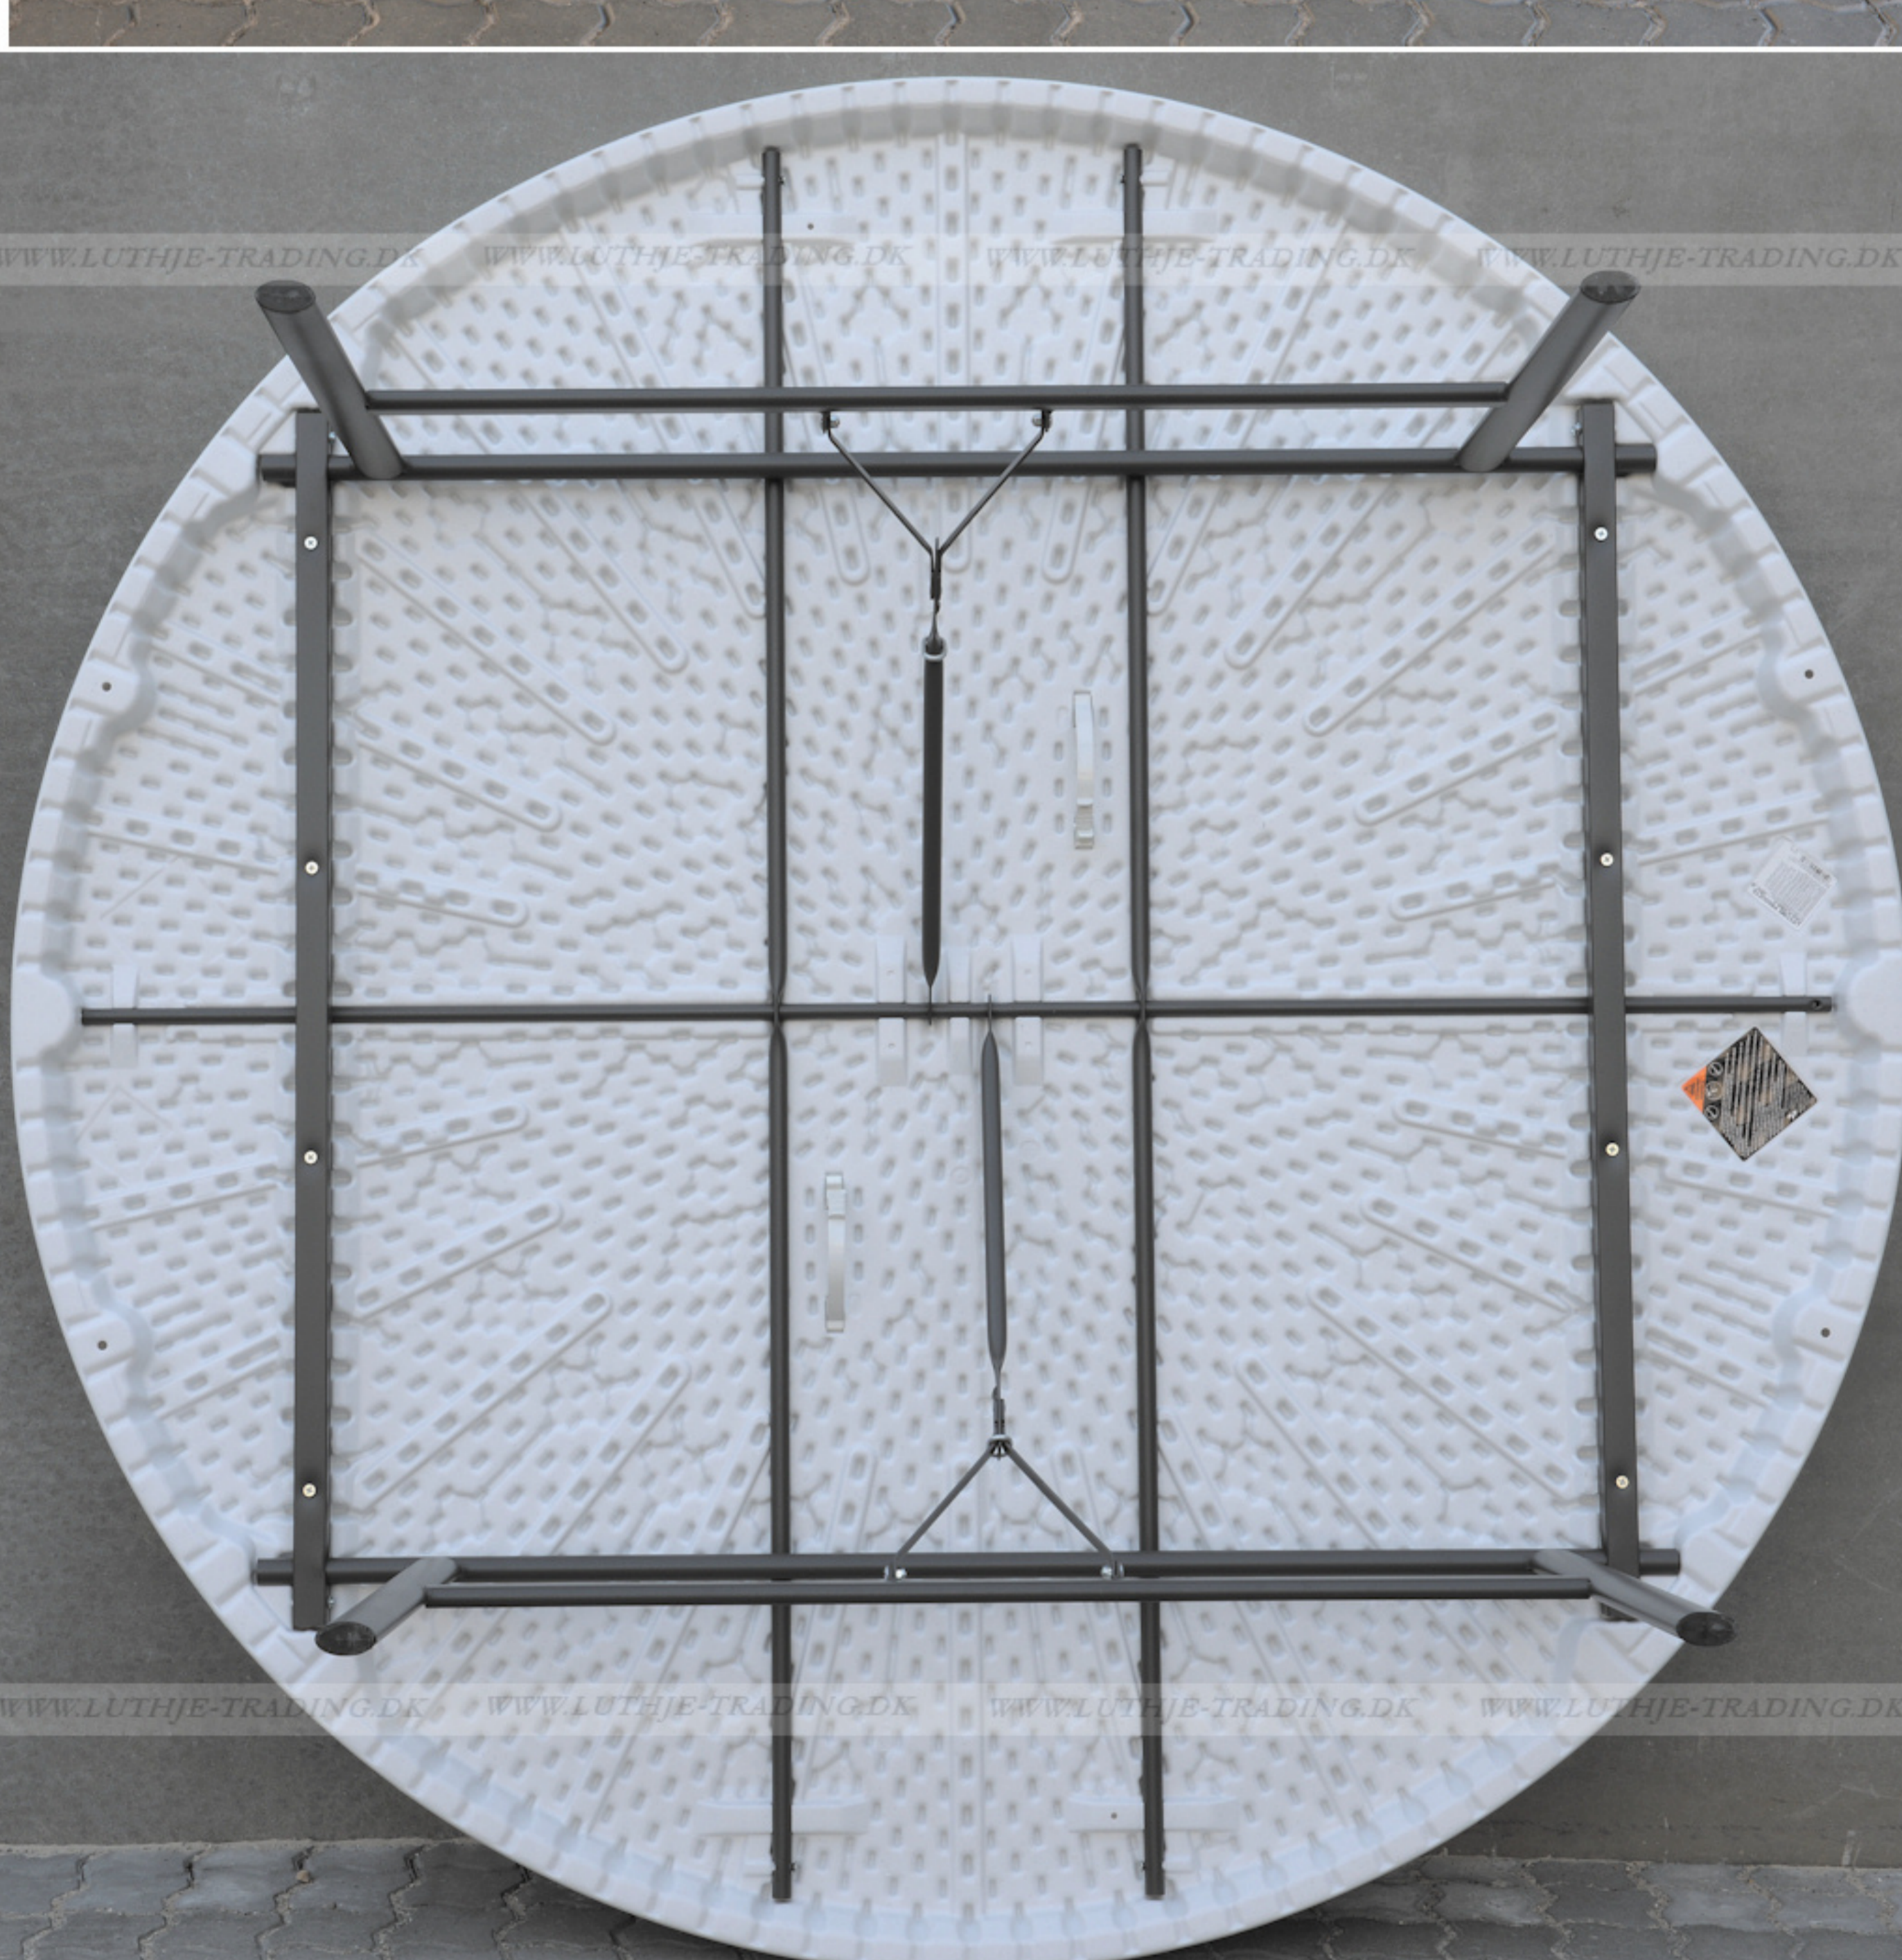

Lifetime klapstole omkring et Lifetime rund Ø182 cm. klappbord

LIFETIME, USA... er verdens største og førende producent af sammenklappelige møbler.

LIFETIME opfandt denne type møbler

Patenteret stel - forstærket kant - UV beskyttet bordplade

**TOP QUALITY
10 ARS GARANTI**

Længde	Ø182
Bredde	Ø182
Højde	74 cm
Vægt	31,5 kg
Antal bordplader	10

Bordets maximumbelastning er 770 kg fordelt på hele bordet
Lifetime producerer meget solide plastmøbler

Materiale: Bordplade: 60 mm granitfarvet 100% polyethylen - Stel: Oval pulverlakeret med en elegant mat mørkegrå stærk lak.

Bordvogn til 10 borde

Bordvognen er fremstillet til at transportere firkantede og runde borde.