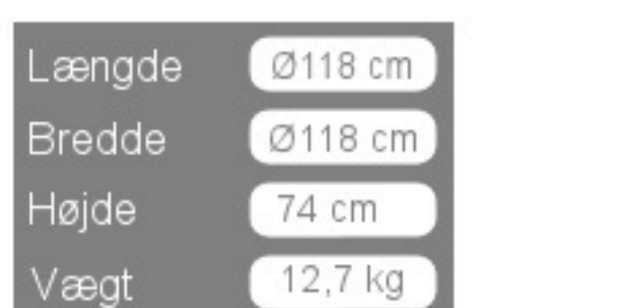

Møbler til Skoler - Kirker - Kanbne - Kontorer - Konference m.m.

LIFETIME, USA... er verdens største og førende producent af sammenklappelige møbler.

LIFETIME opfandt denne type møbler

**TOP QUALITY
10 ARS GARANTI**

Patenteret stel - forstærket kant - UV beskyttet bordplade

- Længde Ø118 cm
- Bredde Ø118 cm
- Højde 74 cm
- Vægt 12,7 kg
- Antal bordpladser 6