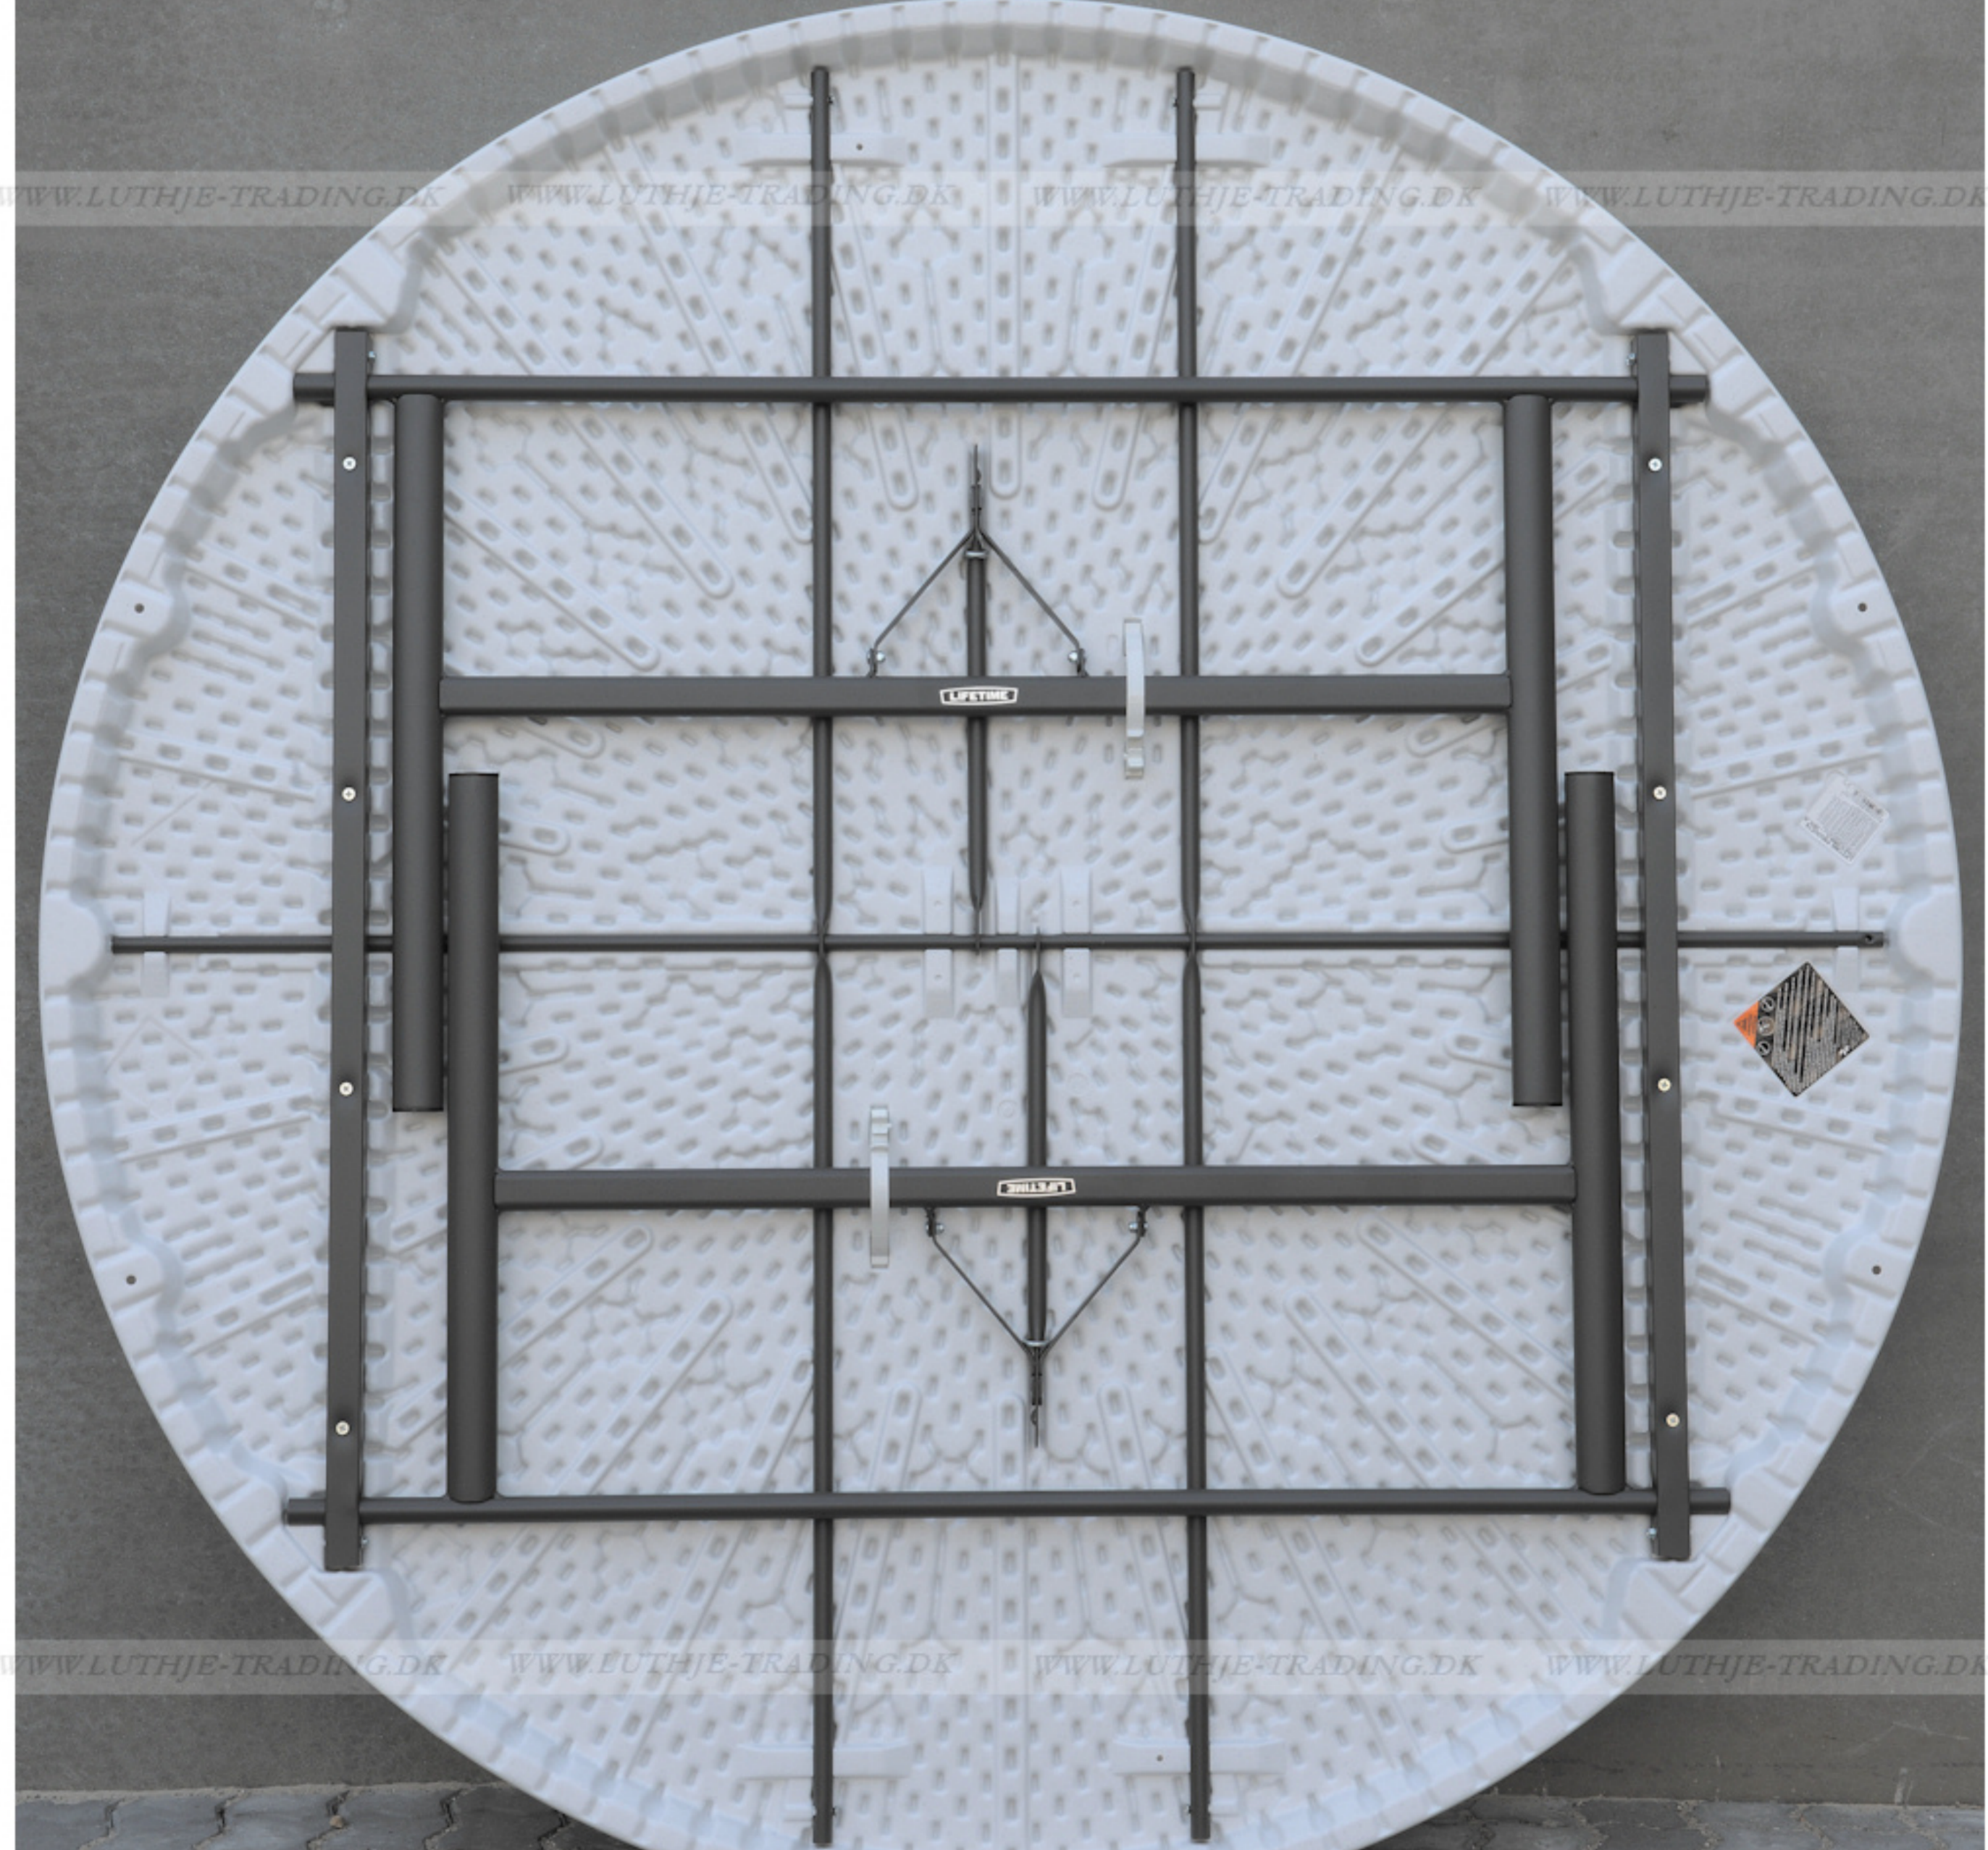

Lifetime klapstole omkring et Lifetime rund Ø182 cm. klappbord

LIFETIME, USA... er verdens største og førende producent af sammenklappelige møbler.

LIFETIME opfandt denne type møbler

Patenteret stel - forstærket kant - UV beskyttet bordplade

**TOP QUALITY
10 ARS GARANTI**

Længde	Ø182
Bredde	Ø182
Højde	74 cm
Vægt	31,5 kg
Antal bordplader	10

Bordets maximumbelastning er 770 kg fordelt på hele bordet
Lifetime producerer meget solide plastmøbler

Materiale: Bordplade: 60 mm granitfarvet 100% polyethylen - Stel: Oval pulverlakeret med en elegant mat mørkegrå stærk lak.

Bordvogn til 10 borde

Bordvognen er fremstillet til at transportere firkantede og runde borde.