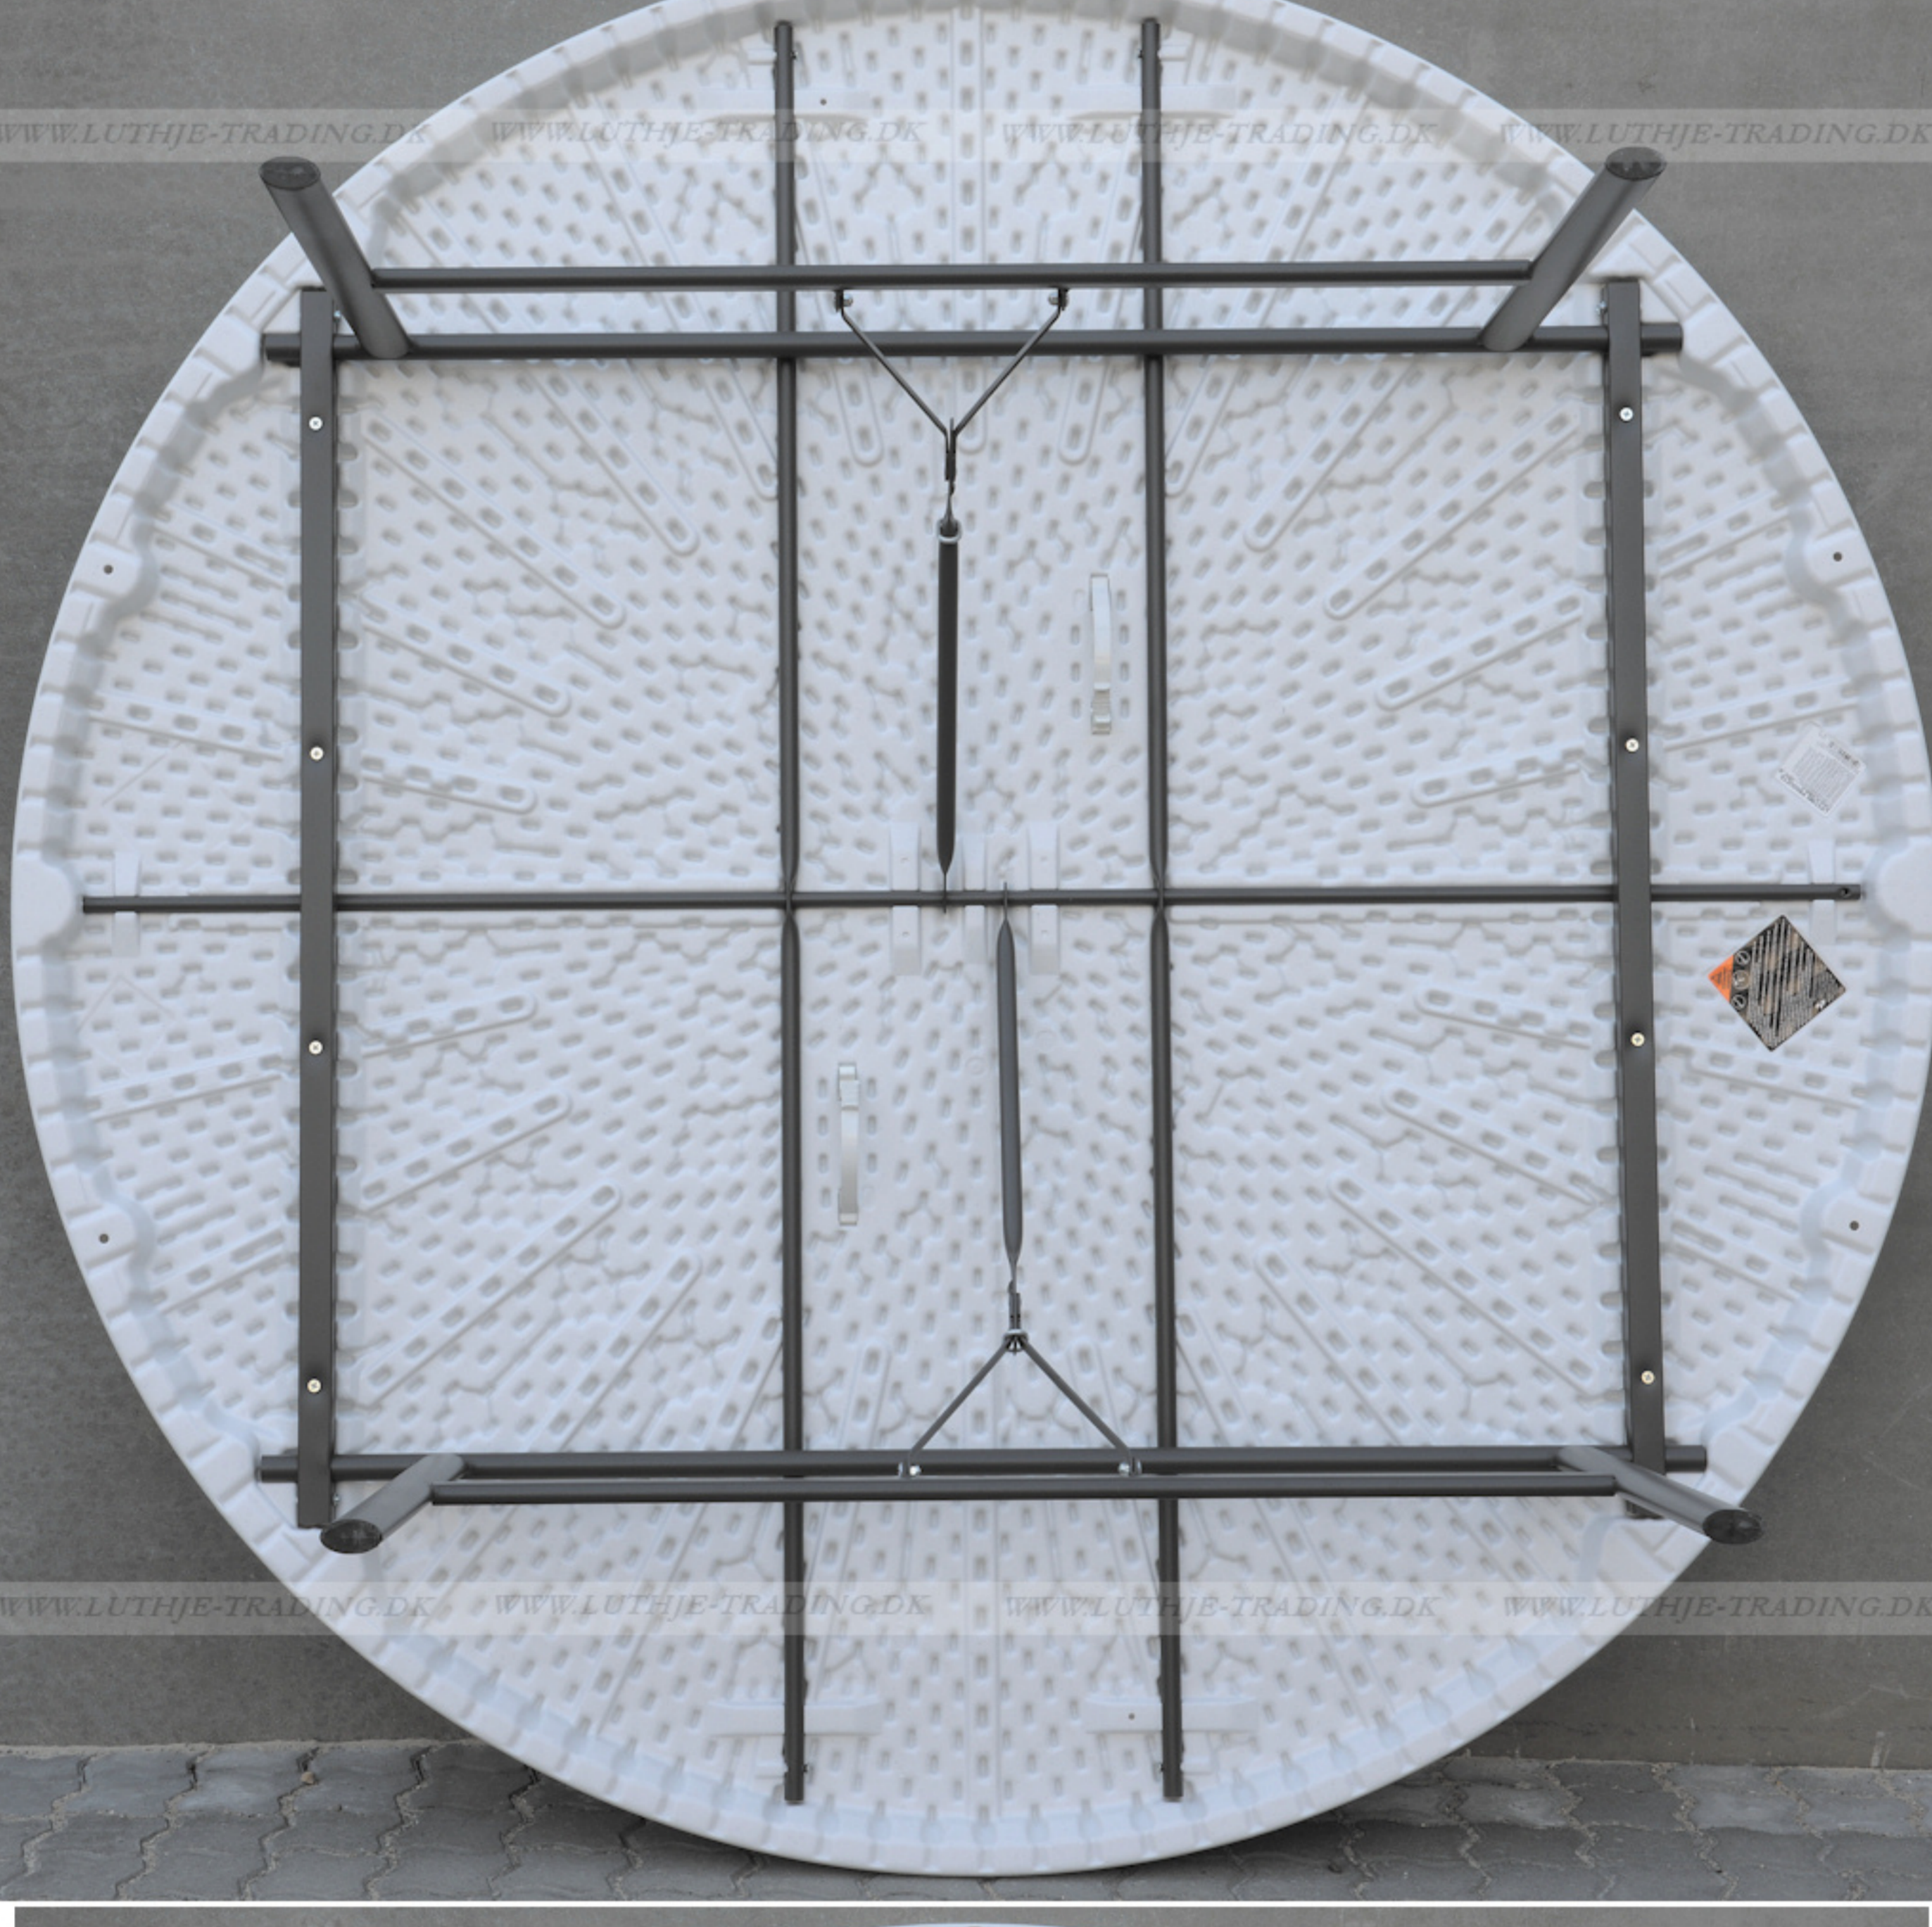

Lifetime klapstole omkring et Lifetime rund Ø182 cm. klappbord

LIFETIME, USA... er verdens største og førende producent af sammenklappelige møbler.

LIFETIME opfandt denne type møbler

Patenteret stel - forstærket kant - UV beskyttet bordplade

**TOP QUALITY
10 ARS GARANTI**

Længde	Ø182
Bredde	Ø182
Højde	74 cm
Vægt	31,5 kg
Antal bordplader	10

Bordets maximumbelastning er 770 kg fordelt på hele bordet
Lifetime producerer meget solide plastmøbler

Materiale: Bordplade: 60 mm granitfarvet 100% polyethylen - Stel: Oval pulverlakeret med en elegant mat mørkegrå stærk lak.

Bordvogn til 10 borde

Bordvognen er fremstillet til at transportere firkantede og runde borde.