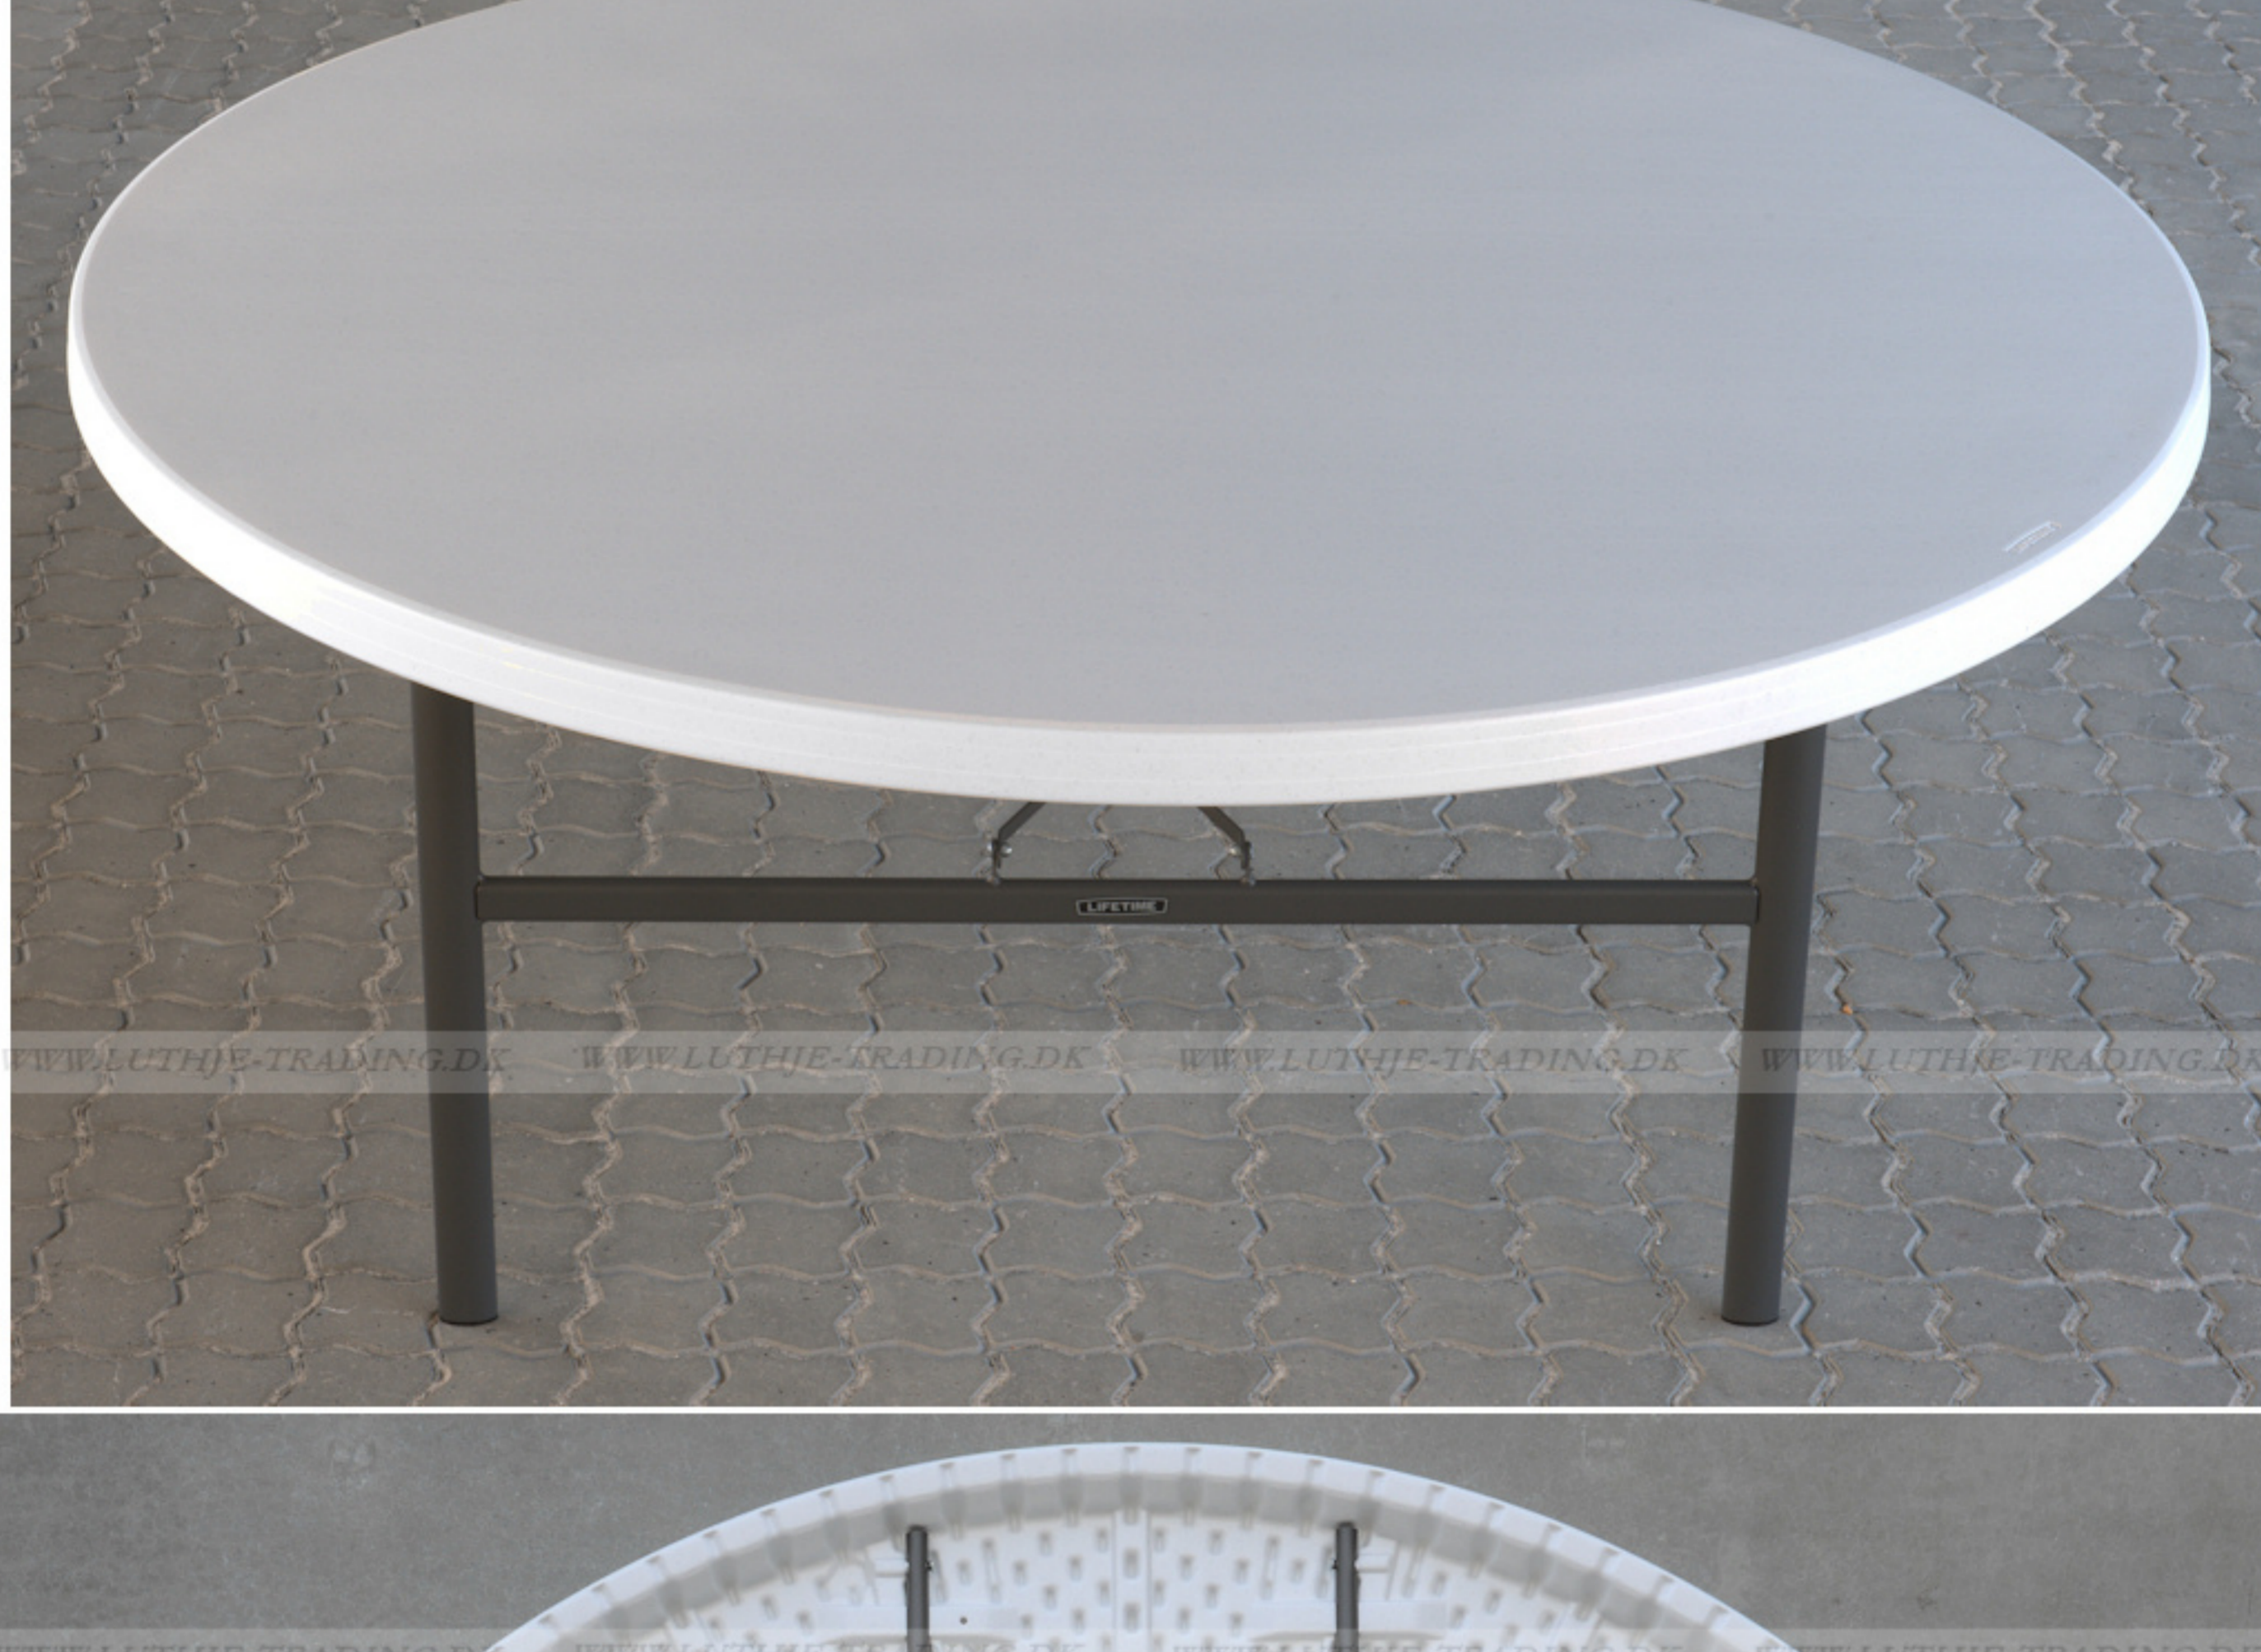

Lifetime klapstole omkring et Lifetime rund Ø182 cm. klappbord

LIFETIME, USA... er verdens største og førende producent af sammenklappelige møbler.

LIFETIME opfandt denne type møbler

Patenteret stel - forstærket kant - UV beskyttet bordplade

**TOP QUALITY
10 ARS GARANTI**

- Længde Ø182
 - Bredde Ø182
 - Højde 74 cm
 - Vægt 31,5 kg
 - Antal bordplader
- 10

Bordets maximumbelastning er 770 kg fordelt på hele bordet
Lifetime producerer meget solide plastmøbler

Materiale: Bordplade: 60 mm granitfarvet 100% polyethylen - Stel: Oval pulverlakeret med en elegant mat mørkegrå stærk lak.

Bordvogn til 10 borde

Bordvognen er fremstillet til at transportere firkantede og runde borde.