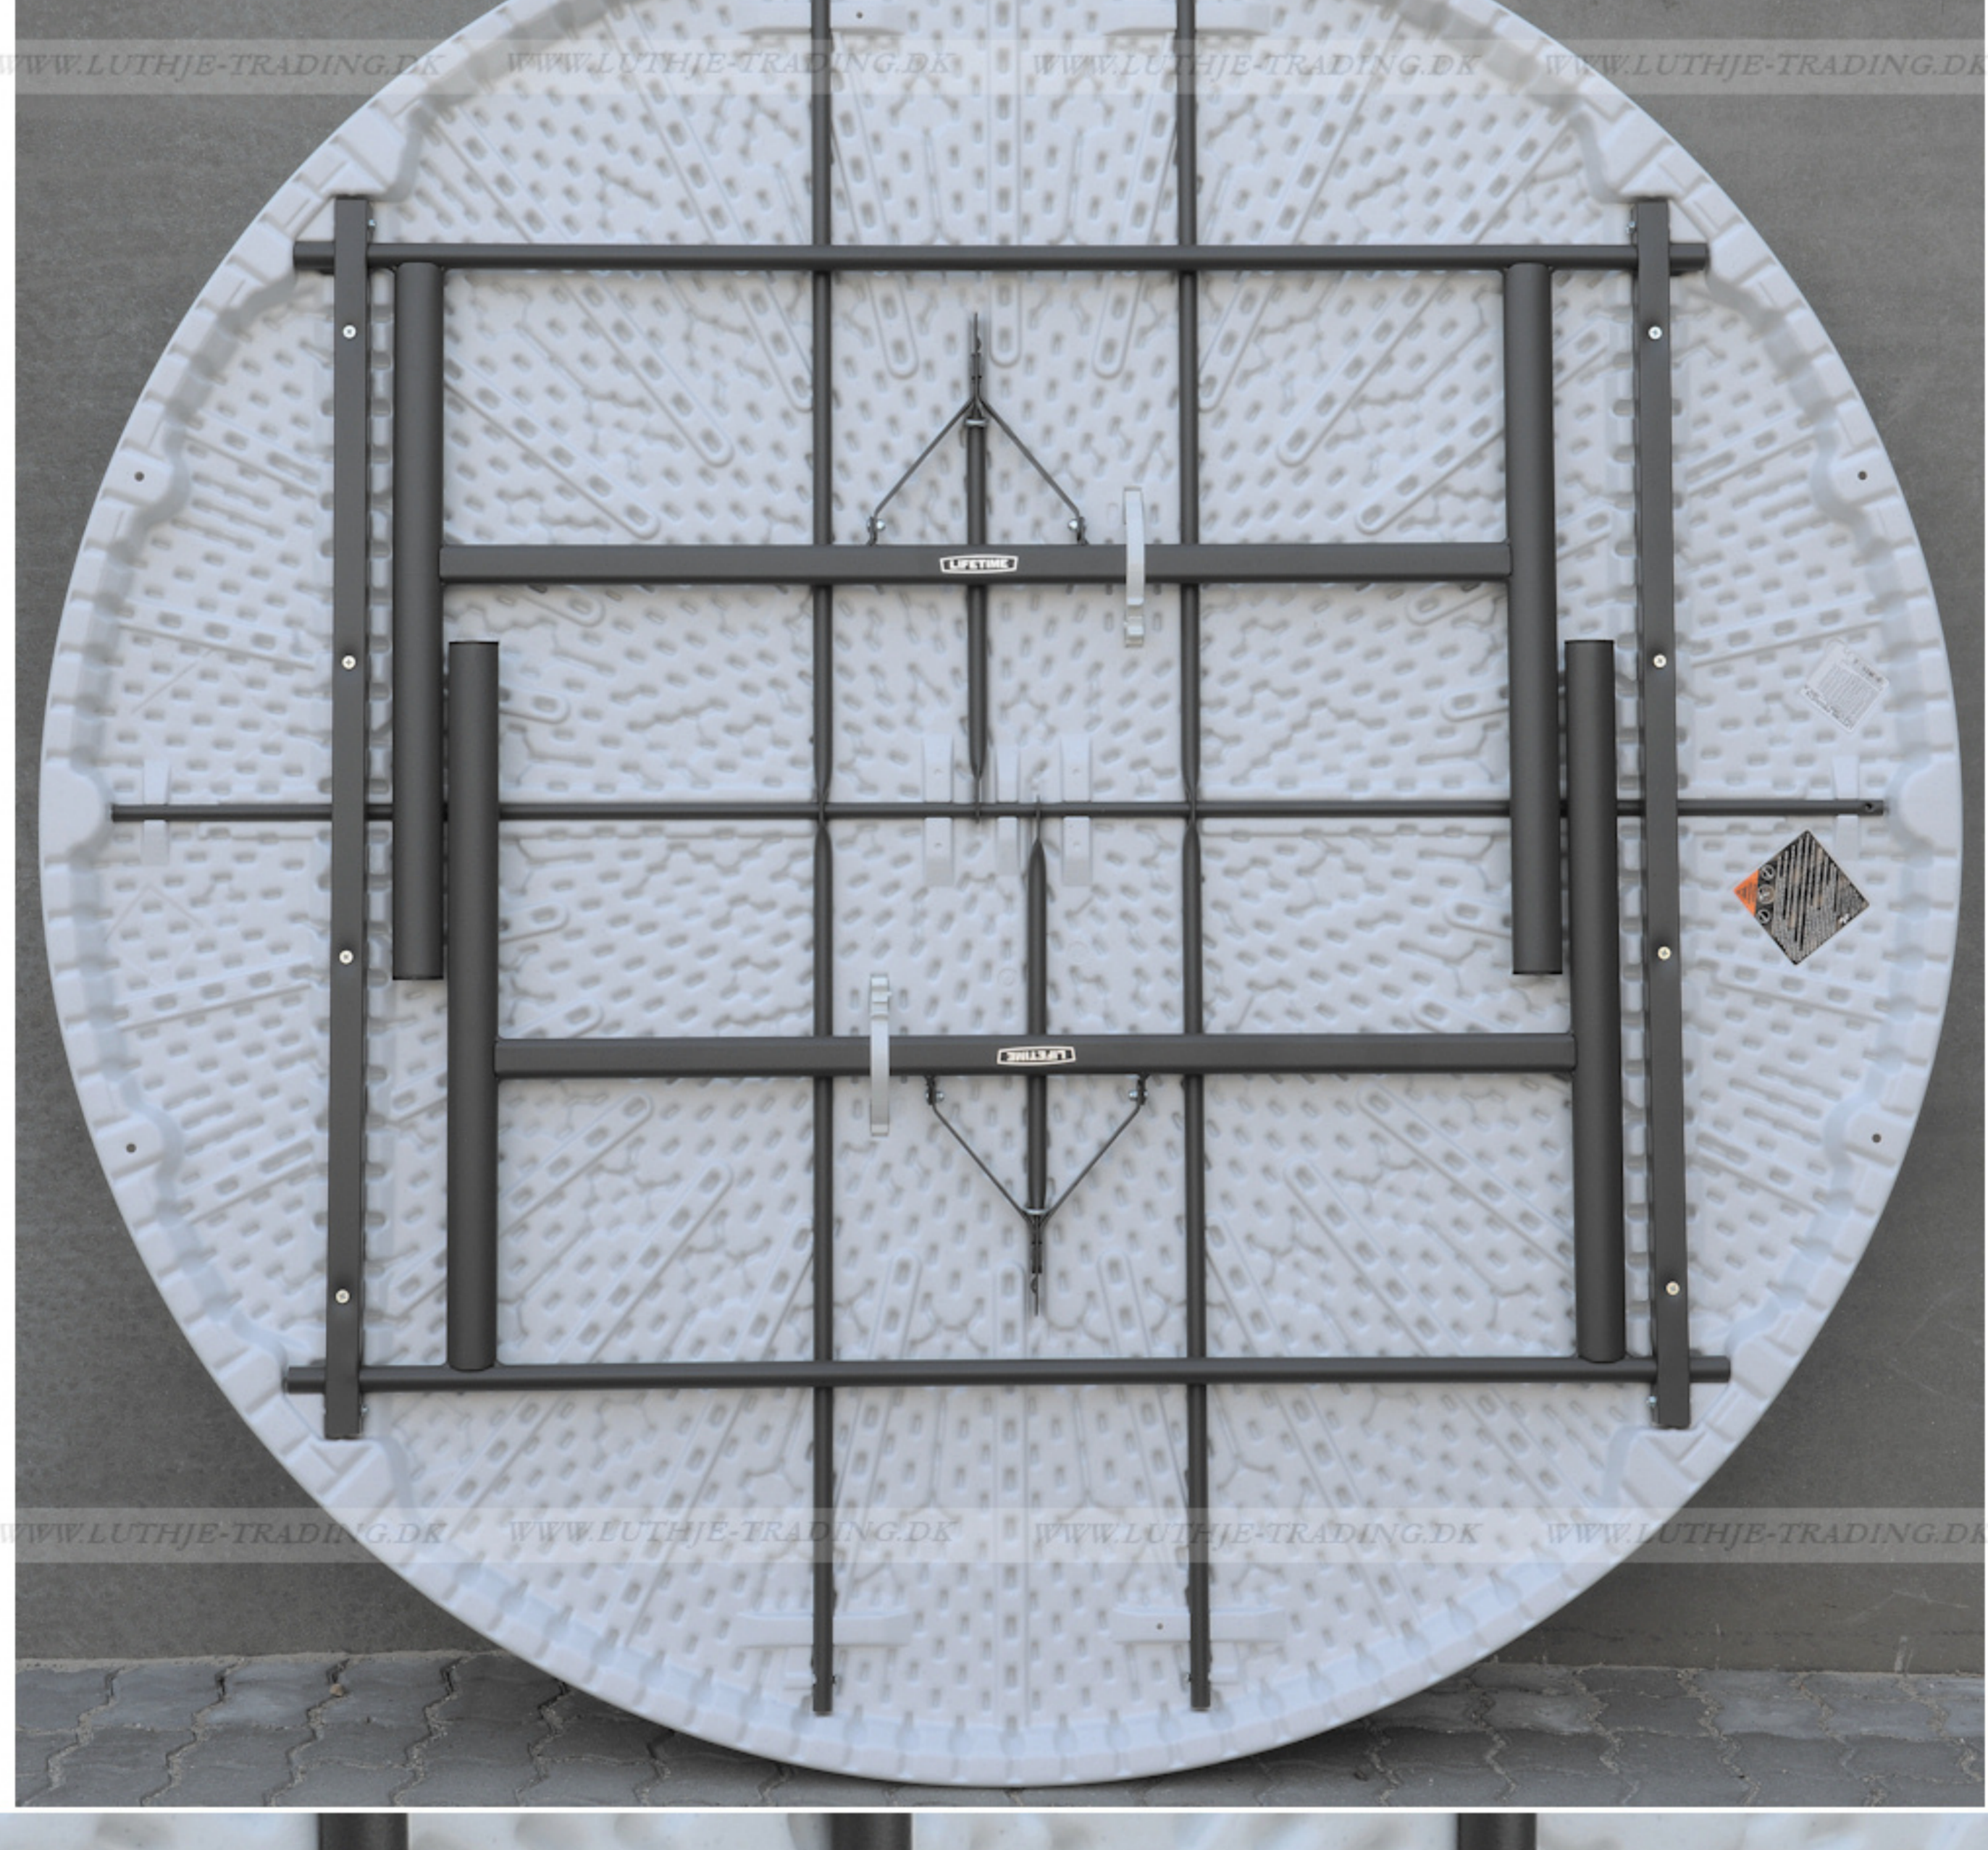

Lifetime klapstole omkring et Lifetime rund Ø182 cm. klappbord

LIFETIME, USA... er verdens største og førende producent af sammenklappelige møbler.

LIFETIME opfandt denne type møbler

Patenteret stel - forstærket kant - UV beskyttet bordplade

**TOP QUALITY
10 ARS GARANTI**

- Længde Ø182
 - Bredde Ø182
 - Højde 74 cm
 - Vægt 31,5 kg
 - Antal bordplader
- 10

Bordets maximumbelastning er 770 kg fordelt på hele bordet
Lifetime producerer meget solide plastmøbler

Materiale: Bordplade: 60 mm granitfarvet 100% polyethylen - Stel: Oval pulverlakeret med en elegant mat mørkegrå stærk lak.

Bordvogn til 10 borde

Bordvognen er fremstillet til at transportere firkantede og runde borde.