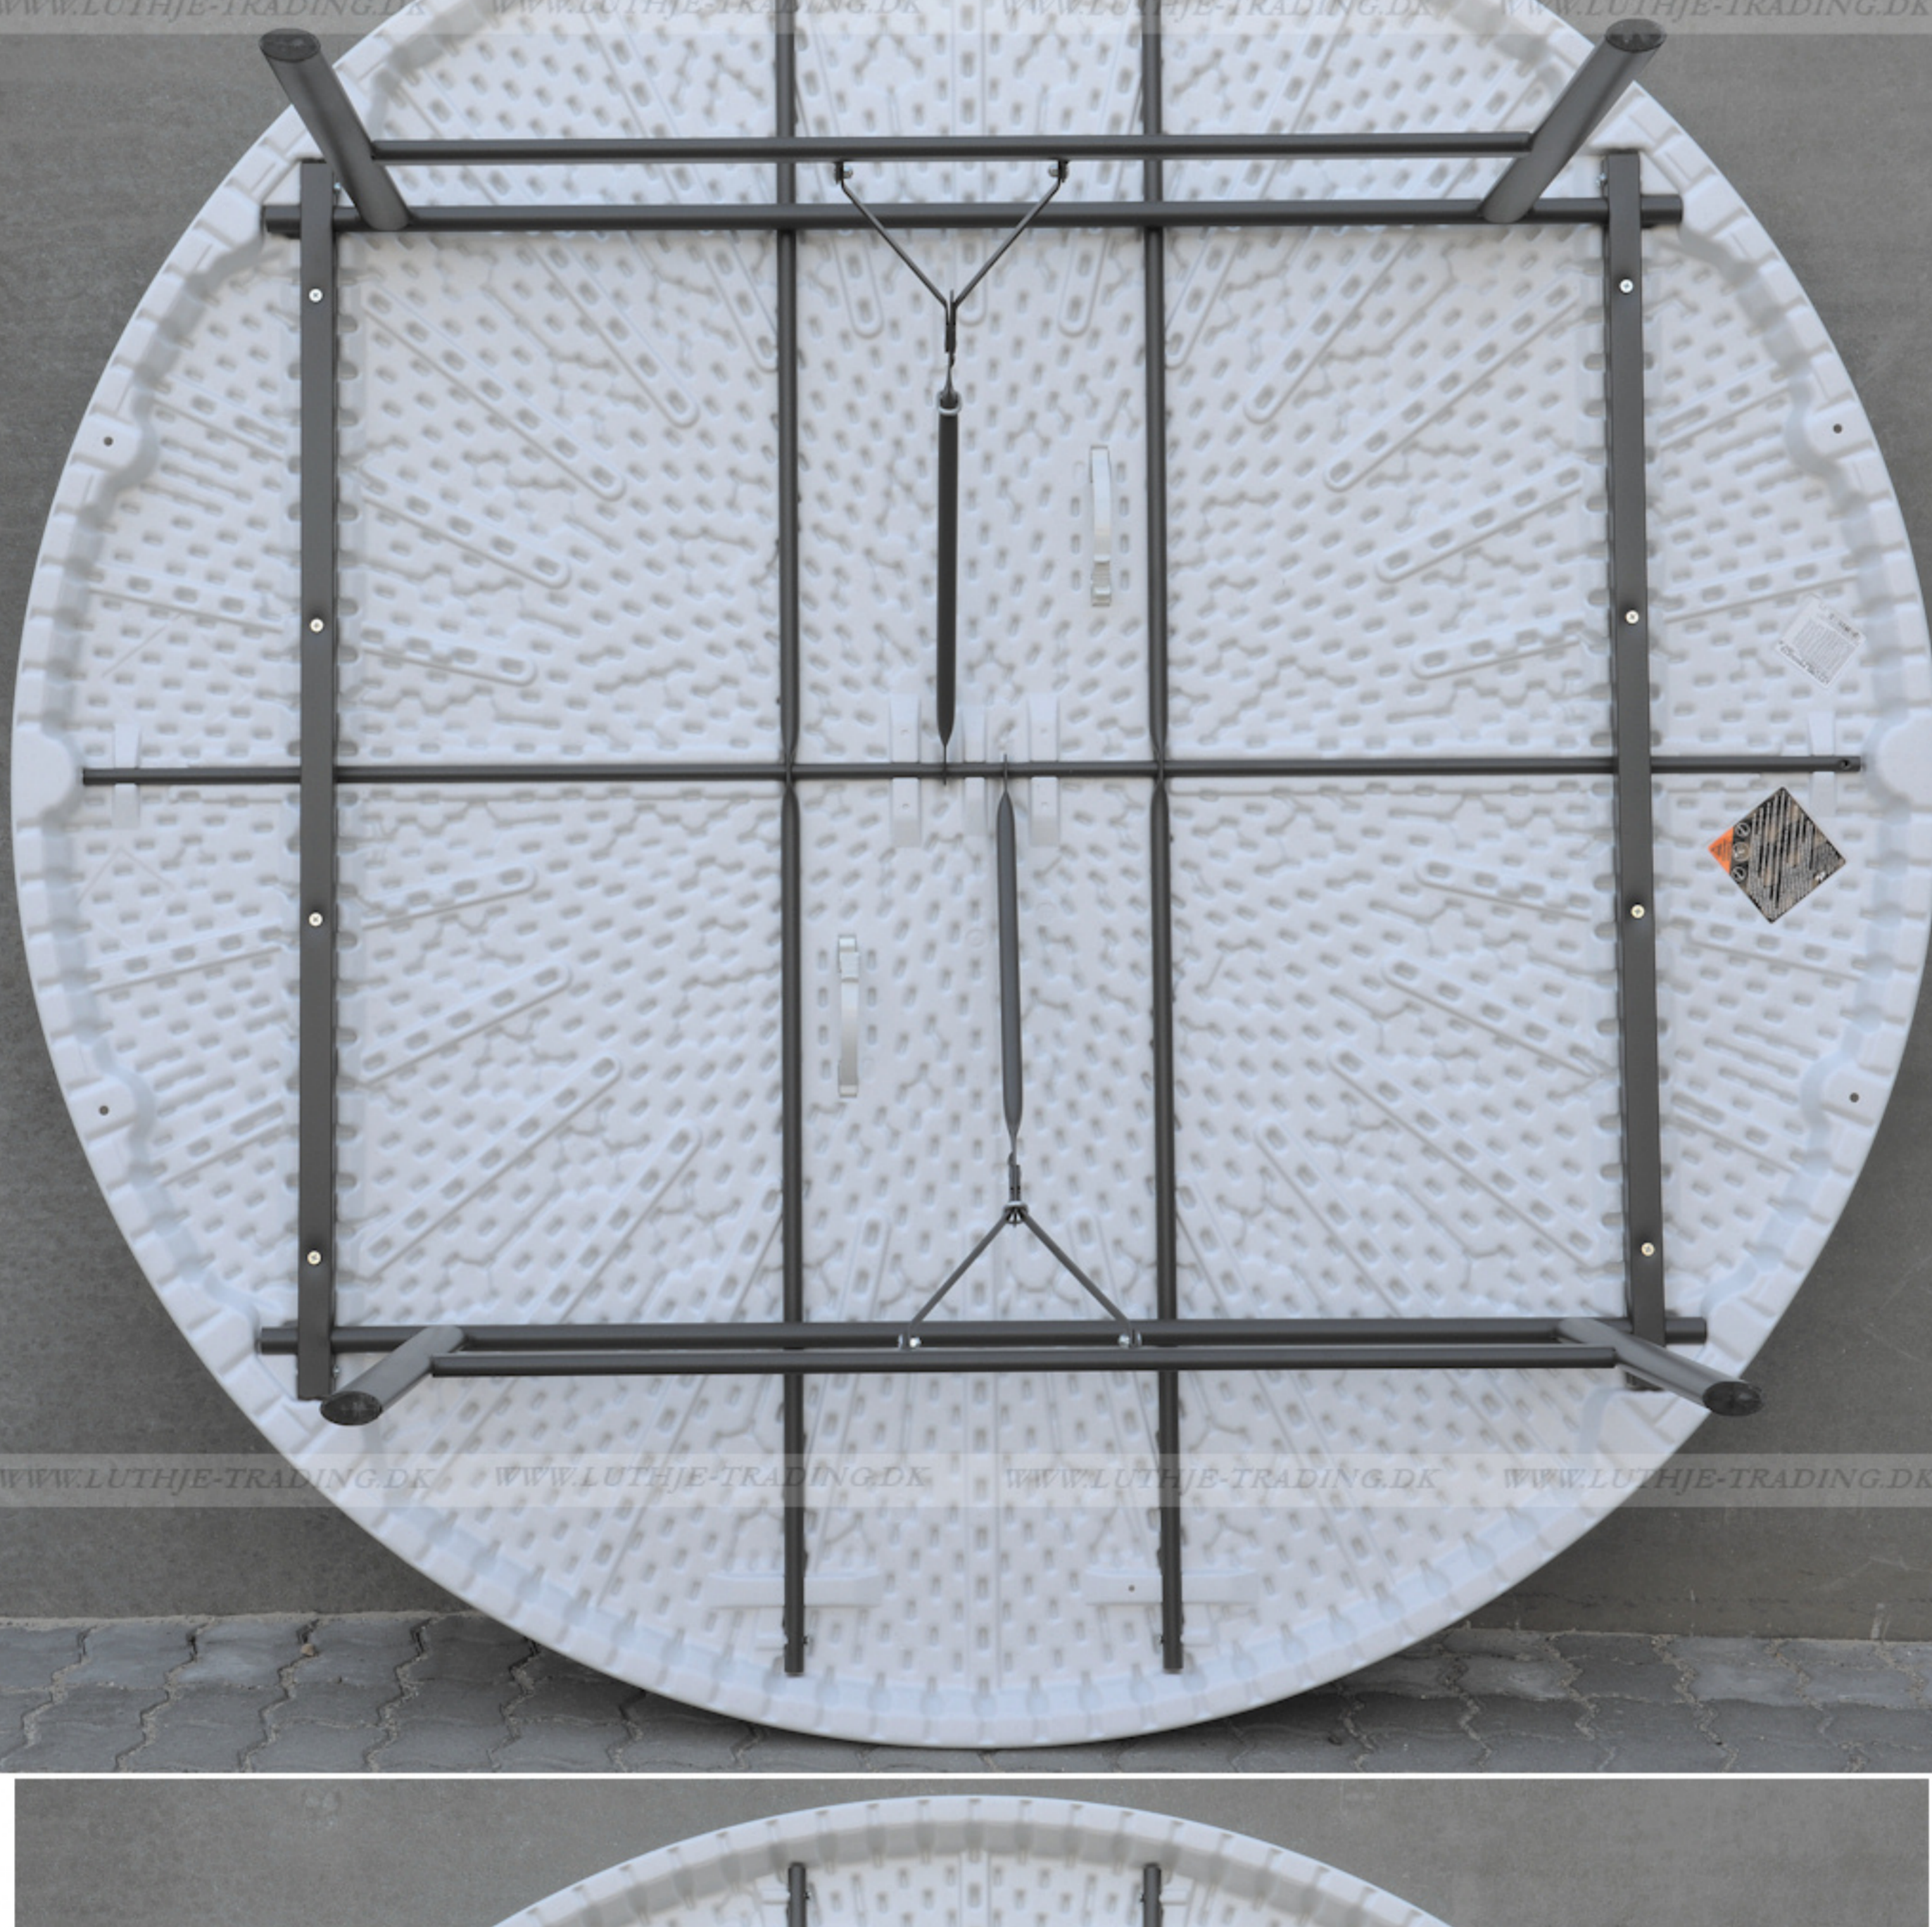

Lifetime klapstole omkring et Lifetime rund Ø182 cm. klappbord

LIFETIME, USA... er verdens største og førende producent af sammenklappelige møbler.

LIFETIME opfandt denne type møbler

Patenteret stel - forstærket kant - UV beskyttet bordplade

**TOP QUALITY
10 ARS GARANTI**

- Længde Ø182
 - Bredde Ø182
 - Højde 74 cm
 - Vægt 31,5 kg
 - Antal bordplader
- 10

Bordets maximumbelastning er 770 kg fordelt på hele bordet
Lifetime producerer meget solide plastmøbler

Materiale: Bordplade: 60 mm granitfarvet 100% polyethylen - Stel: Oval pulverlakeret med en elegant mat mørkegrå stærk lak.

Bordvogn til 10 borde

Bordvognen er fremstillet til at transportere firkantede og runde borde.