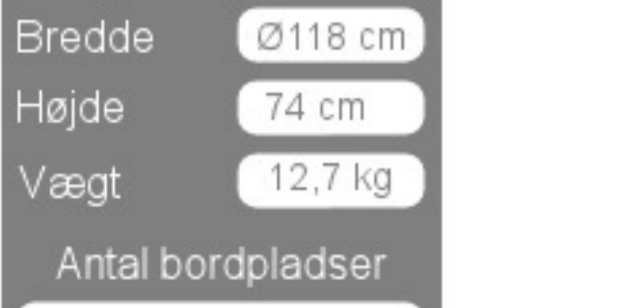

Lifetime klapstole omkring et Lifetime rund Ø118 cm. bord

LIFETIME, USA... er verdens største og førende producent af sammenklappelige møbler.

LIFETIME opfandt denne type møbler

**TOP QUALITY
10 ARS GARANTI**

Patenteret stel - forstærket kant - UV beskyttet bordplade

- Længde Ø118 cm
- Bredde Ø118 cm
- Højde 74 cm
- Vægt 12,7 kg
- Antal bordpladser 6

Bordvogn til 10 borde

Bordets maksimumbelastning er 475 kg fordelt på hele bordet