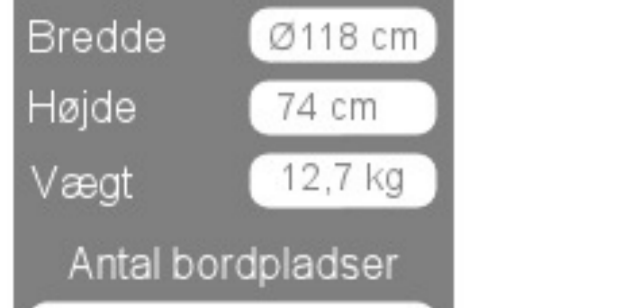

**Lifetime klapstole omkring et Lifetime rund Ø118 cm. bord**

LIFETIME, USA... er verdens største og førende producent af sammenklappelige møbler.

**LIFETIME opfandt denne type møbler**

**TOP QUALITY  
10 ARS GARANTI**

Patenteret stel - forstærket kant - UV beskyttet bordplade

- Længde Ø118 cm
- Bredde Ø118 cm
- Højde 74 cm
- Vægt 12,7 kg
- Antal bordpladser

Bordvogn til 10 borde

**Bordets maksimumbelastning er 475 kg fordelt på hele bordet**  
Lifetime producerer meget solide plastmøbler

**Materiale:** Bordplade: 55 mm mandel eller granit farvet 100% polyethylen - Stel: 28 mm pulverlakeret med en elegant mat mørkegrå stærk lak.