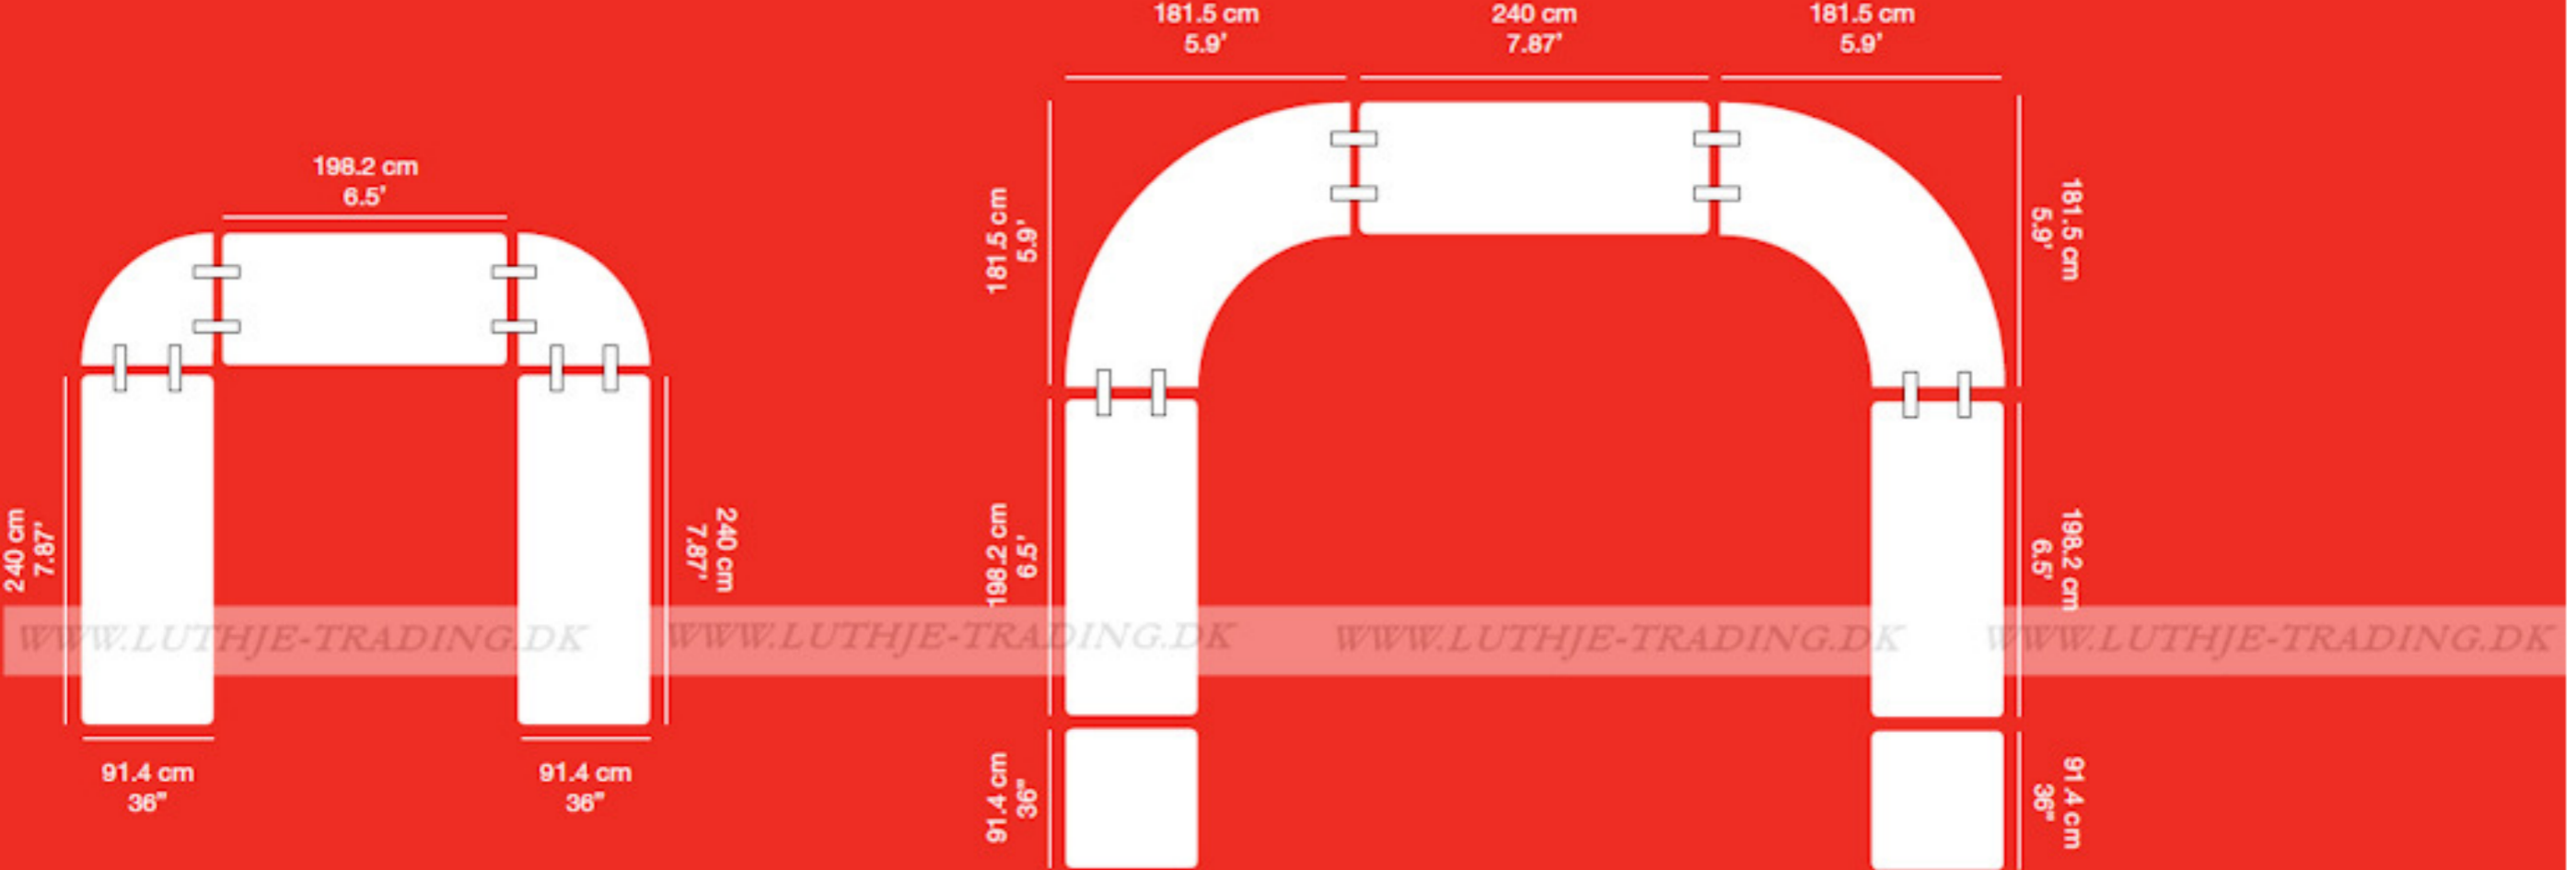

Dimensioner:  
Bredde: Ø160 cm.  
Højde: 74 cm.  
Vægt: 23 kg.

Kan bruges inde- og udendørs

Farve lysgrå

**10 års garanti**  
Gælder ved almindelig brug og slidtage.

Bordet med lav vægt og høj bæreevne  
Max belastning 315 kg.

Bordvogn til nem transport og opbevaring af ZOWN Planet borde.

Længde: 132 cm + 30 cm  
Bredde: 83,2 cm  
Højde: 102 cm  
Farve: Mørk grå  
Materiale: Pulvermalet stål  
Vægt: 34,2 kg  
Kapacitet: 15 stk Planet 120 / 15 stk Planet 150 / 12 stk Planet 180  
Garanti: 10 års garanti ved almindelig brug og slidtage

**alexchair**  
CHAIR SILLA CHAISE STUHL  
44.5x46x79 cm  
17.5'x18.1'x31.1"  
Pg46

**alexrolley**  
TROLLEY CARRO CHARIOT WAGEN  
95.4x47.5x196.8 cm  
37.5'x18.7'x77.5"  
Pg47

**bostonchair**  
CHAIR SILLA CHAISE STUHL  
47x51x74 cm  
20'x18.5'x33.5"  
Pg48

**XL SYSTEM**

**XXL SYSTEM**