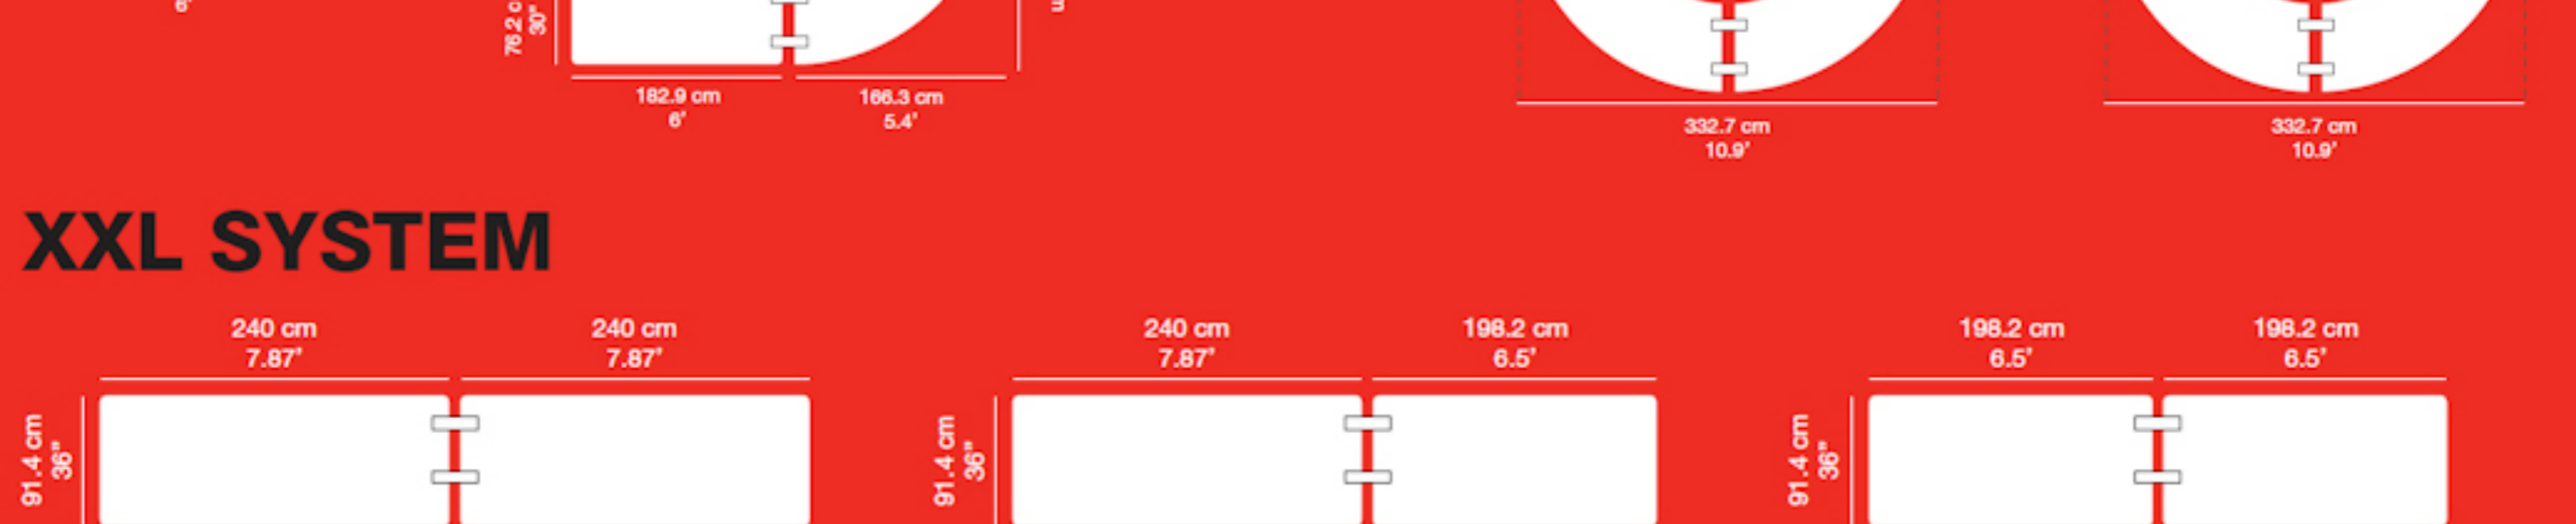

Dimensioner:
 Bredde: Ø180,3 cm.
 Højde: 74,3 cm.
 Vægt: 26 kg.

Antal pladser **10**

Kan bruges inden- og udendørs

Farve lys grå

10 års garanti
 Gælder ved almindelig brug og slitage.

Bordet med lav vægt og høj bæreevne
 Max belastning 350 kg.

M180
 TABLE MESA TABLE TISCH
 185,9x45,7x74,3 cm
 6'x18"x29,2"
 Pg20

M240
 TABLE MESA TABLE TISCH
 243,8x45,7x74,3 cm
 8'x18"x29,2"
 Pg21

L120
 TABLE MESA TABLE TISCH
 121,9x61x74,3 cm
 48"x24"x29,2"
 Pg22

otto trolley
 TROLLEY CARRO CHARIOT WAGEN
 110x47,7x190 cm
 43,3"x18,8"x74,8"
 Pg45

norman chair
 CHAIR SILLA CHAISE STUHL
 46,9x53,6x85 cm
 18,5"x21,25"x33,5"
 Pg49

alex chair
 CHAIR SILLA CHAISE STUHL
 44,5x46x79 cm
 17,5"x18,1"x31,1"
 Pg46

alex trolley
 TROLLEY CARRO CHARIOT WAGEN
 95,4x47,5x196,8 cm
 37,5"x18,7"x77,5"
 Pg47

boston chair
 CHAIR SILLA CHAISE STUHL
 47x54x74 cm
 20"x18,5"x29,2"
 Pg48

XL SYSTEM

XXL SYSTEM