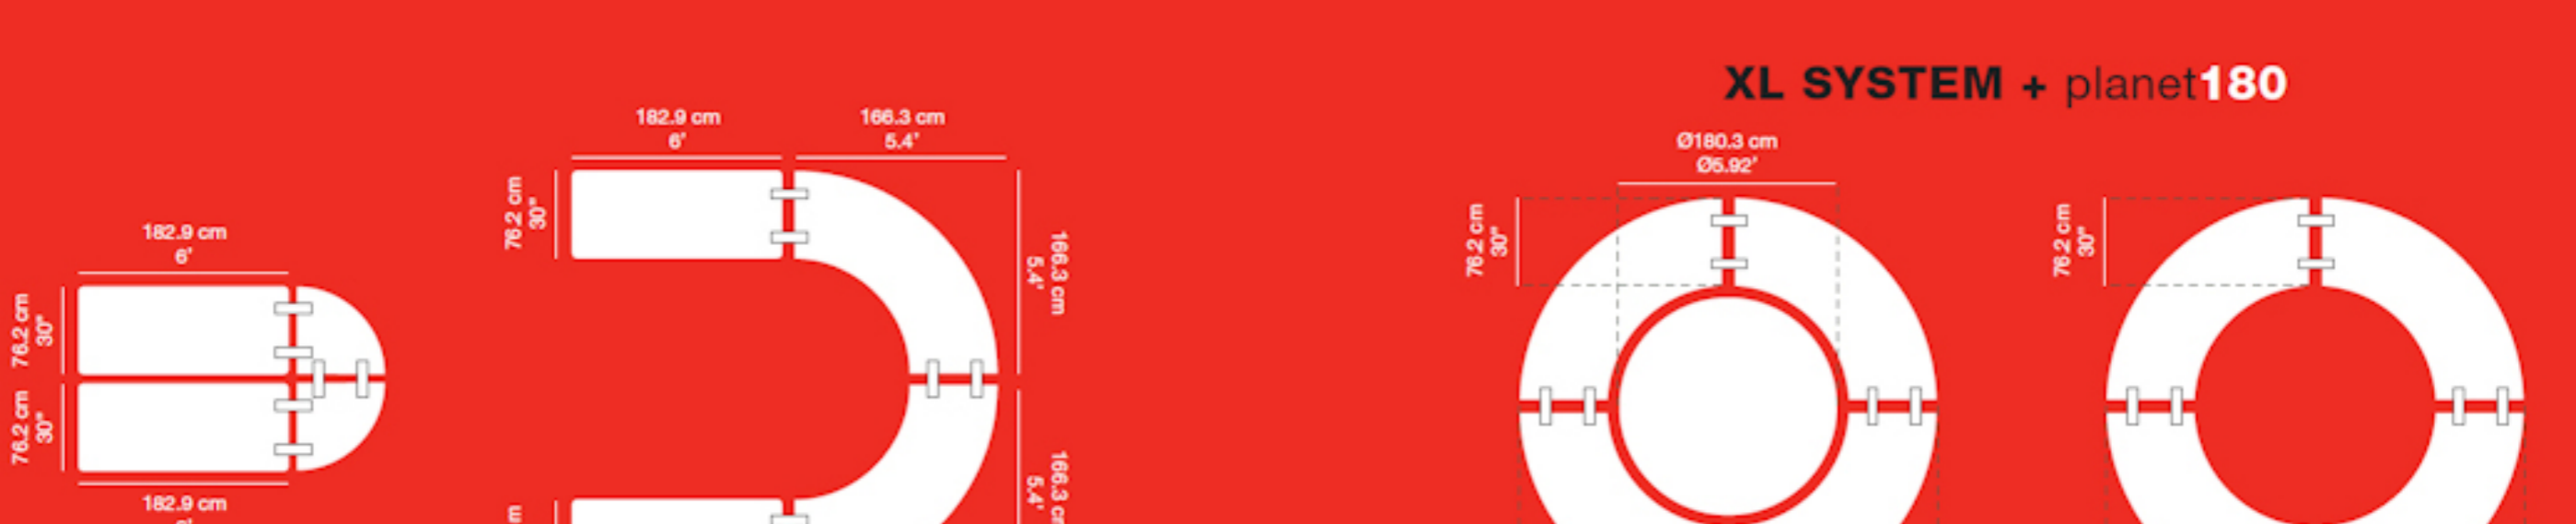

Dimensioner:
Bredde: Ø180,3 cm.
Højde: 74,3 cm.
Vægt: 26 kg.

Antal pladser **10**

Kan bruges inden- og udendørs

Farve lys grå

10 års garanti
Gælder ved almindelig brug og slitage.

Bordet med lav vægt og høj bæreevne
Max belastning 350 kg.

Bordvogn til nem transport og opbevaring af ZOWN Planet borde.

Længde: 132 cm + 30 cm
Bredde: 83,2 cm
Højde: 102 cm
Farve: Mørk grå
Materiale: Pulvermalet stål
Vægt: 34,2 kg
Kapacitet: 15 stk. Planet 120 / 15 stk. Planet 150 / 12 stk. Planet 180
Garanti: 10 års garanti ved almindelig brug og slitage

Bordvogn til nem transport og opbevaring af ZOWN Planet borde.
Håndtaget kan udvides, for god beskyttelse af hænderne.
4 hjul med integrerede bremses.
Vognen kan udvides og passer derfor både til ZOWN Planet Ø120, Ø150 Ø180.

ZOWN COLLECTION

XL150
TABLE MESA TABLE TISCH
152,4x76,2x74,3 cm
5'x30"x29,2"
Pg24

XL180
TABLE MESA TABLE TISCH
182,9x76,2x74,3 cm
6'x30"x29,2"
Pg25

XL240
TABLE MESA TABLE TISCH
243,8x76,2x74,3 cm
8'x30"x29,2"
Pg26

XLcorner
TABLE MESA TABLE TISCH
76,2x76,2x74,3 cm
30"x30"x29,2"
Pg29

XLmoon
TABLE MESA TABLE TISCH
166,3x166,3x74,3 cm
5,4'x5,4'x29,2"
Pg28

XLtrolley
TROLLEY CARRO CHARIOT WAGEN
(193+61)x77x115 cm
(76"+24")x30,3"x45,3"
Pg27

XXL90
TABLE MESA TABLE TISCH
91,4x91,4x74,3 cm
36"x36"x29,2"
Pg30

XXL200
TABLE MESA TABLE TISCH
198,2x91,4x74,3 cm
6,5'x36"x29,2"
Pg31

XXL240
TABLE MESA TABLE TISCH
240x91,4x74,3 cm
8'x36"x29,2"
Pg32

XXLcorner
TABLE MESA TABLE TISCH
91,4x91,4x74,3 cm
3'x3'x29,2"
Pg35

XXLmoon
TABLE MESA TABLE TISCH
181,5x181,5x74,3 cm
5,9'x5,9'x29,2"
Pg34

XXLtrolley
TROLLEY CARRO CHARIOT WAGEN
(202+46)x92x115 cm
(79,6"+18,1")x36,2"x45,3"
Pg33