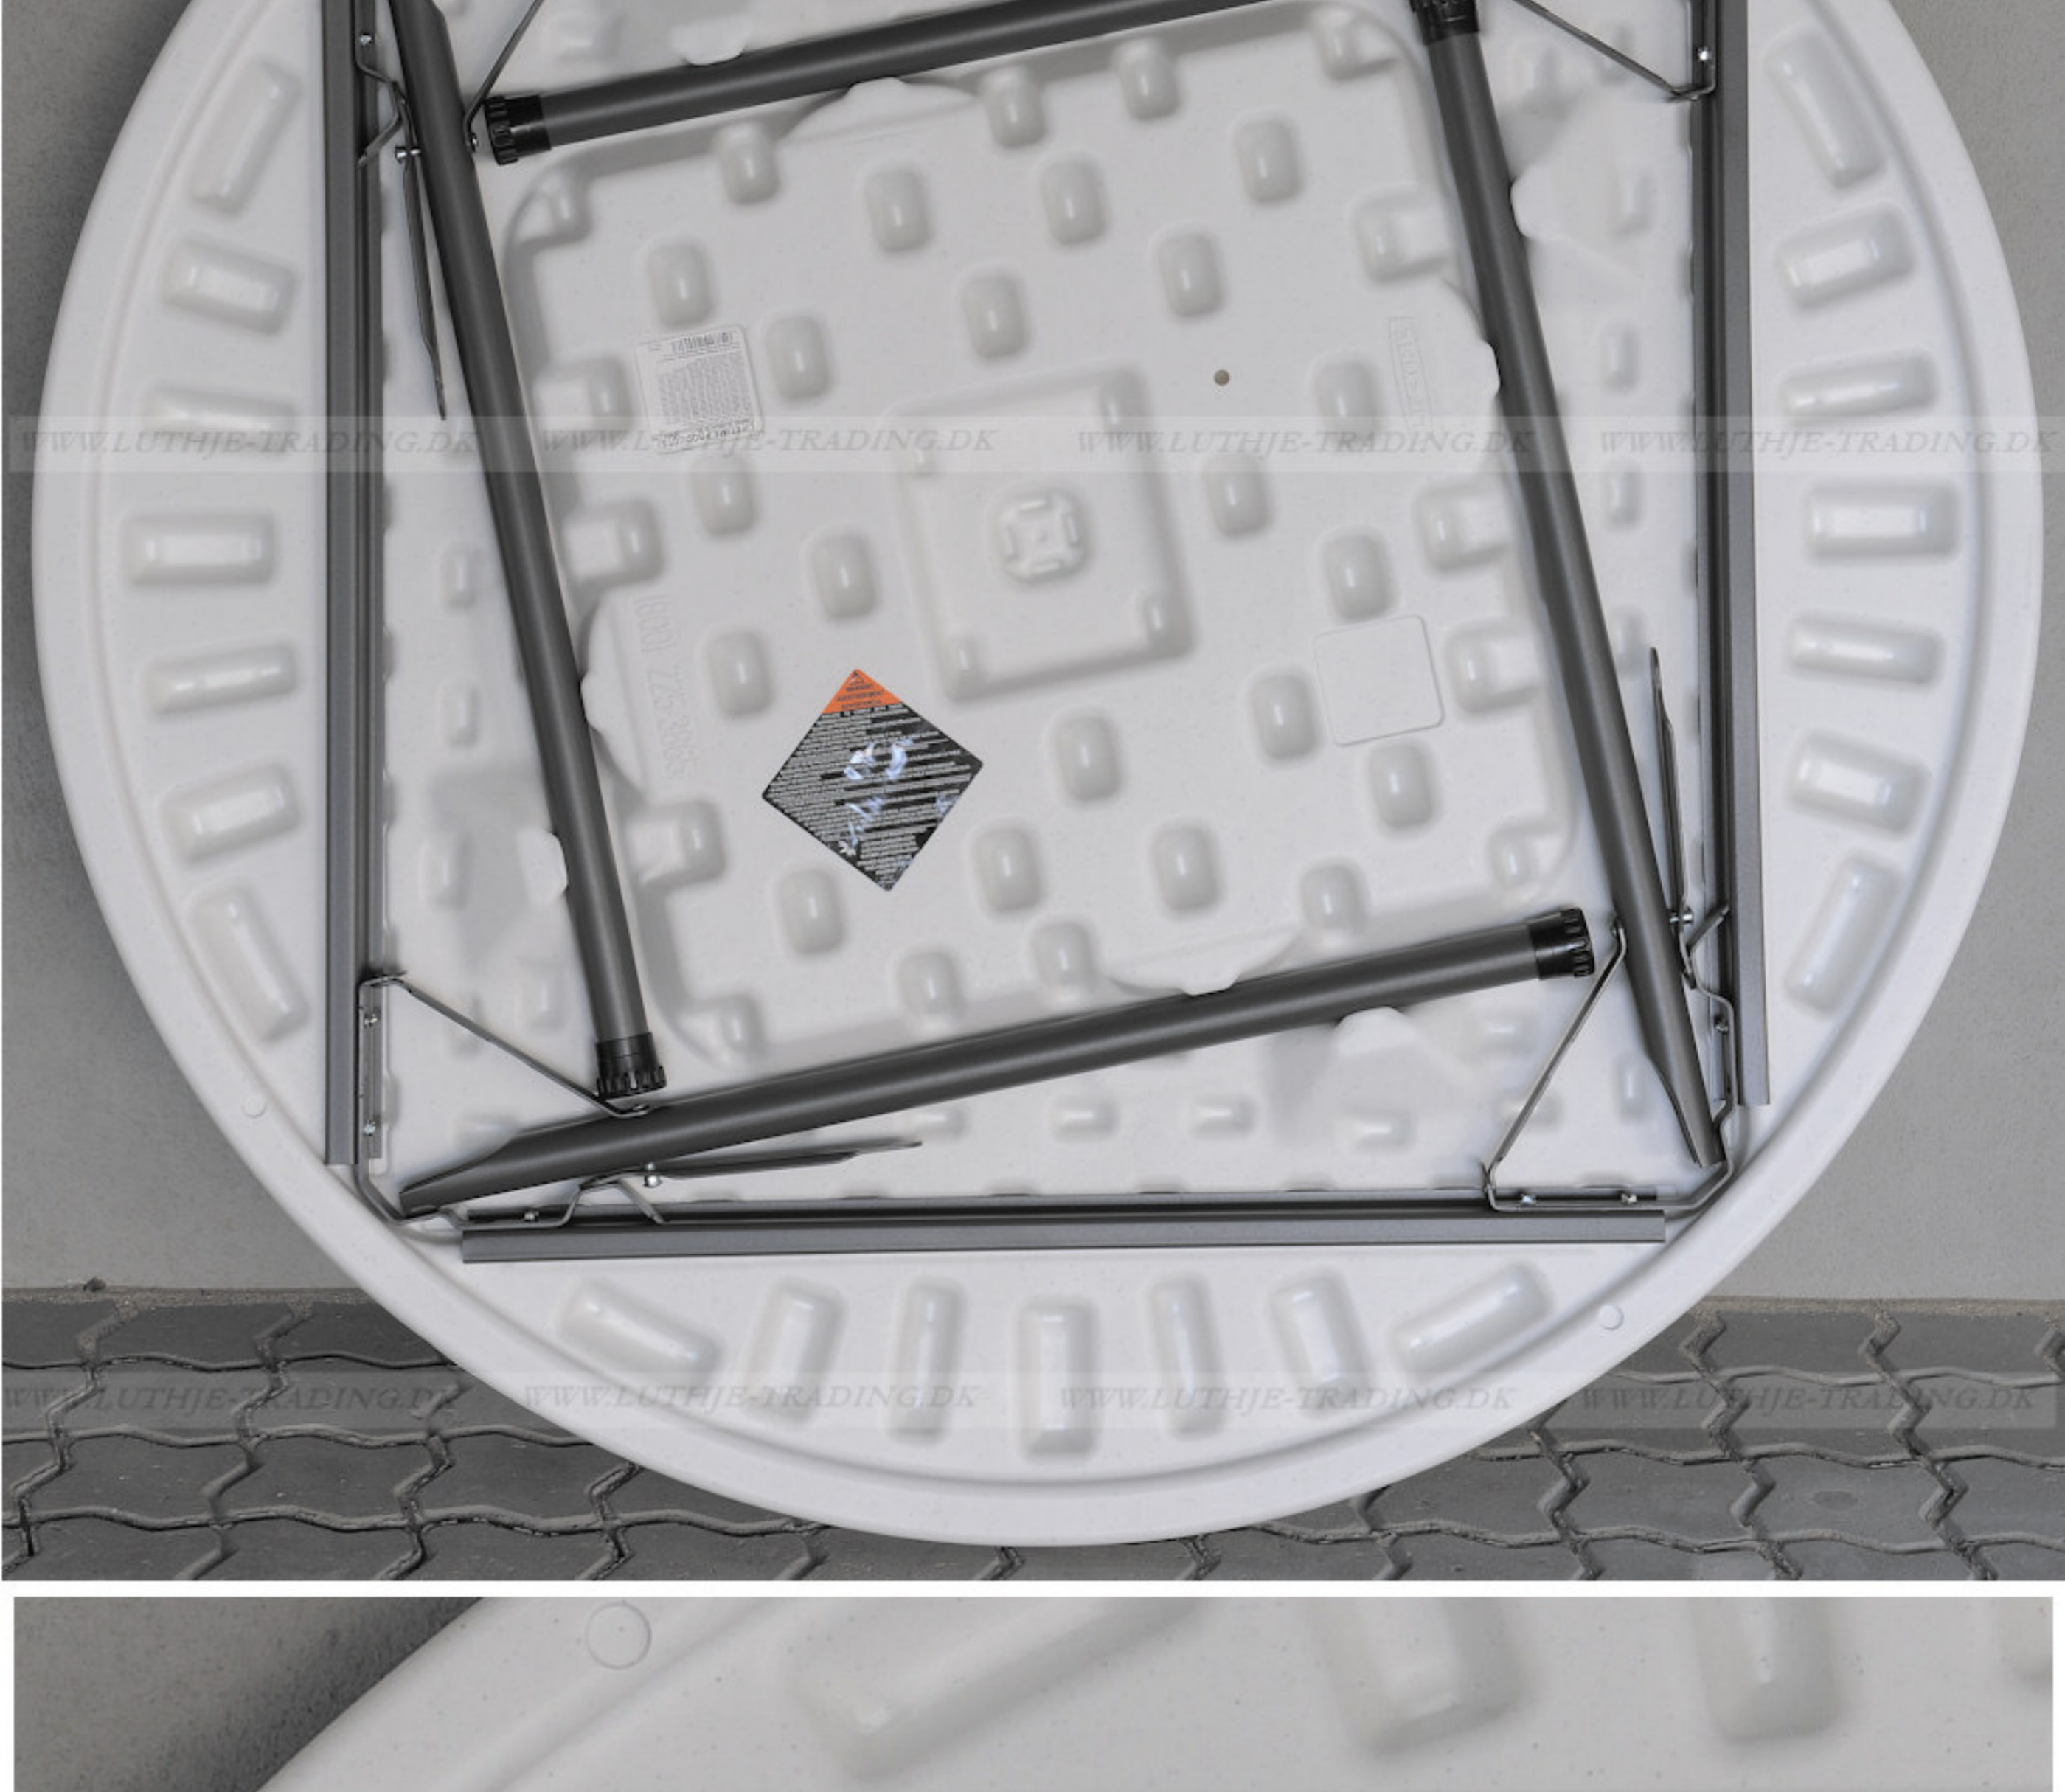

- Længde Ø118 cm
- Bredde Ø118 cm
- Højde 74 cm
- Vægt 12,7 kg
- Antal bordplader

Bordvogn til 10 borde

Bordets maximumbelastning er 475 kg fordelt på hele bordet
 Lifetime producerer meget solide plastmøbler

Materiale: Bordplade: 55 mm mandel eller granit farvet 100% polyethylen - Stel: 28 mm pulverlakeret med en elegant mat mørkegrå stærk lak.

Bordvognen er fremstillet til at transportere firkantede og runde borde.