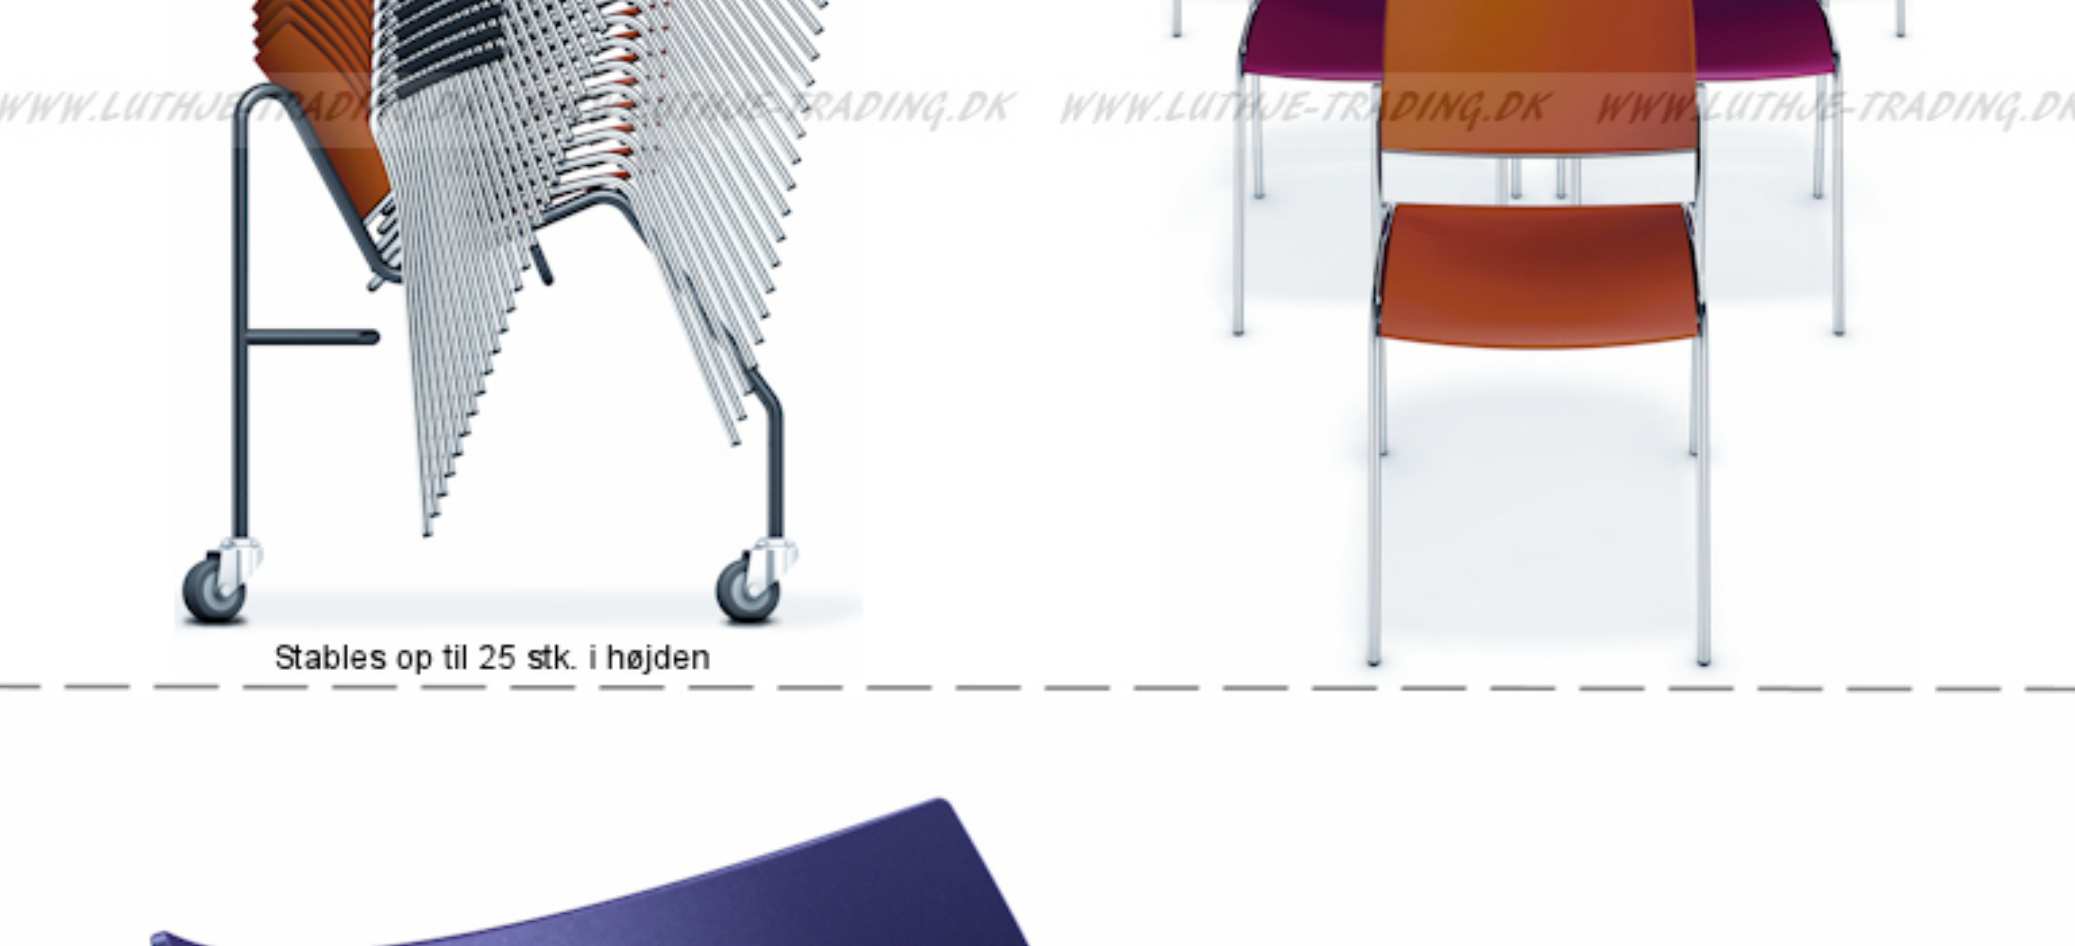

Sela-M4

Elegant & unik stol med god siddekomfort

Ideel til:
Kantine - konference m.m.

Kan leveres i plastik - træ - og med polstret sæde, eller sæde & ryg

Uden armlæn

Træ sæde & ryg

10 forskellige farver i plastik
Kun krom stel

Med rækkekobling

Stables op til 25 stk. i højden