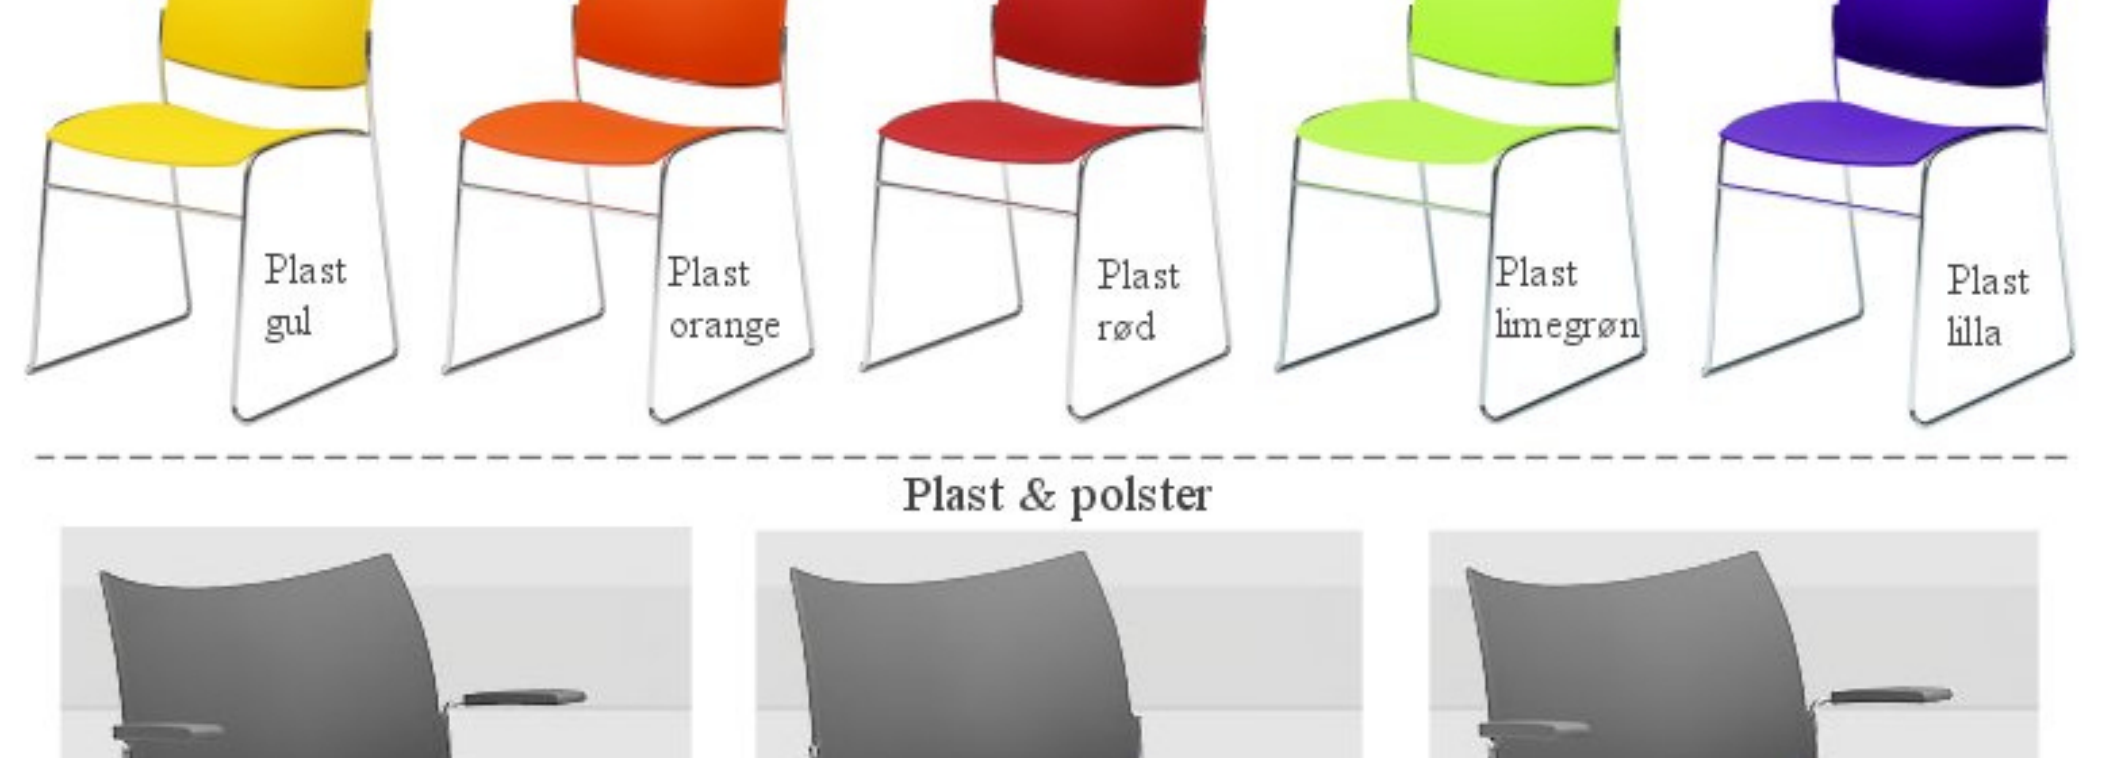

Smart fastmonteret kobling, som fra og tilkobler stolene på en hurtig og enkel måde. Koblingen har indbygget to afstande, så den kan bruges til stole med og uden armlæn.

Plast & polster

Træ & polster

Træ & polster