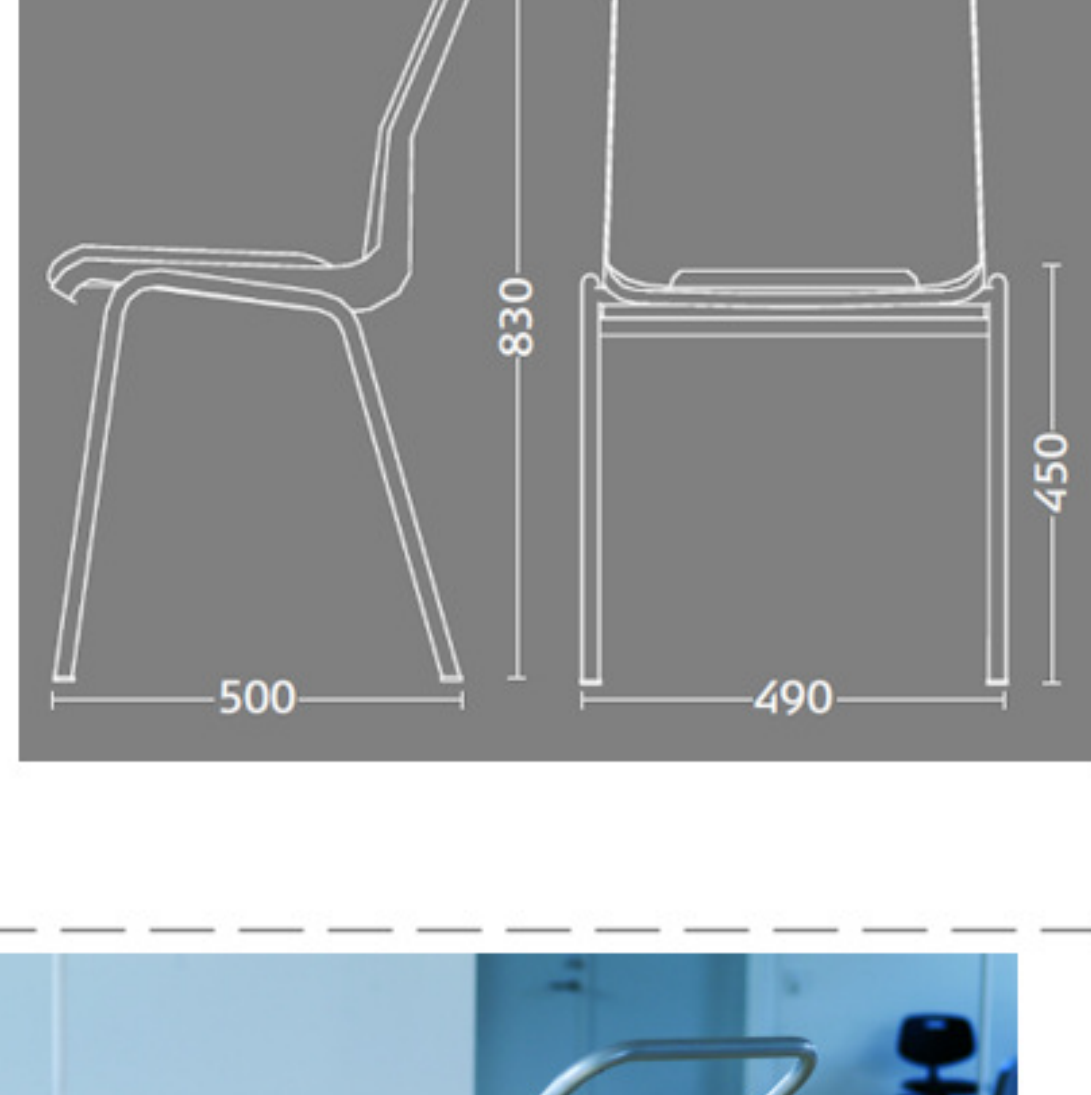

Ana stole uden polster mørkeblå plastskal og stel

Vægt	3,5 kg
Højde	83 cm
Sædehøjde	45 cm
Sædemål	B:43,5 x D:40 cm
Grundmål	B:49 x D:50 cm
Stables antal	12

Meget stol for få penge. Ana er en af vores mest solgte stole, som møblerer aulær, messelokaler og cafeerier rundt om i Norden. Det enkle, stilrene design i kombination med det ergonomisk udformede sæde gør stolen til en klar favorit, som kan gentages i det uendelige. Stole er nemme at placere i rækker og lette at stable.

Stolen er testet iht. ISO 7173, niveau 4.

Stoleskal i polypropen.
 Understel i 19x1,5 mm stålør i sort (RAL 9005), rød, grå, mørkeblå og hvid (RAL 5), alulak (RAL 9006) eller krom.

Plastskallen fås i følgende farver:

12930 Koksgrå	12922 Mørkeblå	12948 Rød	12949 Hvid	12926 Sort	12927 Lysgrå	12942 Koboltblå

Skriveplade 12 mm bøg el. birk finér, højre el. venstre