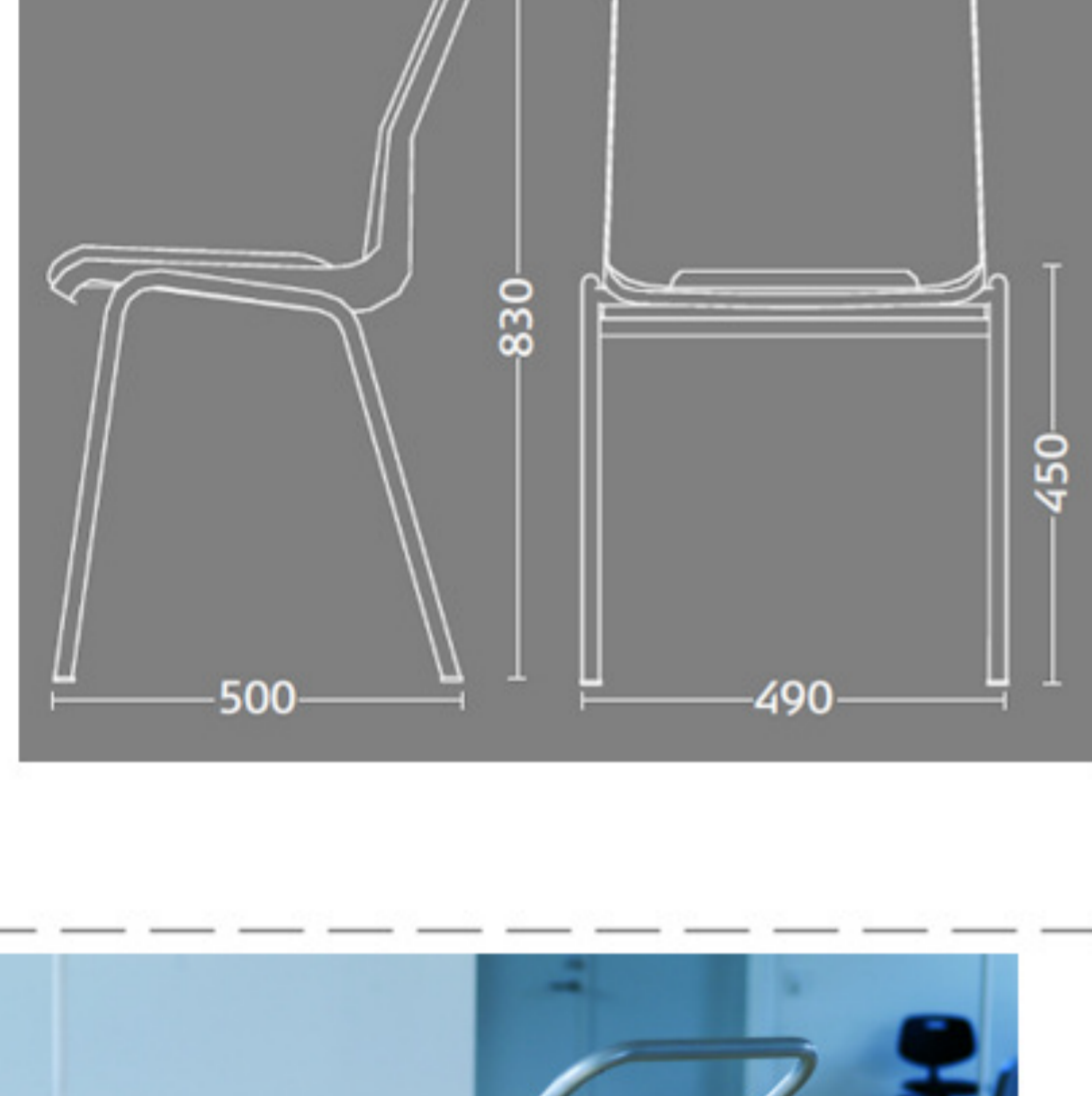

Ana stole uden polster mørkeblå plastskal og stel

Vægt	3,5 kg
Højde	83 cm
Sædehøjde	45 cm
Sædemål	B:43,5 x D:40 cm
Grundmål	B:49 x D:50 cm
Stables antal	12

Meget stol for få penge. Ana er en af vores mest solgte stole, som møblerer aulæer, messelokaler og cafeerier rundt om i Norden. Det enkle, stilrene design i kombination med det ergonomisk udformede sæde gør stolen til en klar favorit, som kan gentages i det uendelige. Stolene er nemme at placere i rækker og lette at stable.

Stolen er testet iht. ISO 7173, niveau 4.

Stoleskal i polypropen.  
 Understel i 19x1,5 mm stålør i sort (RAL 9005), rød, grå, mørkeblå og hvid (RAL 5), alulak (RAL 9006) eller krom.

Plastskallen fås i følgende farver:

12930 Koksgrå	12922 Mørkeblå	12948 Rød	12949 Hvid	12926 Sort	12927 Lysgrå	12942 Koboltblå

Skriveplade 12 mm bøg el. birk finér, højre el. venstre