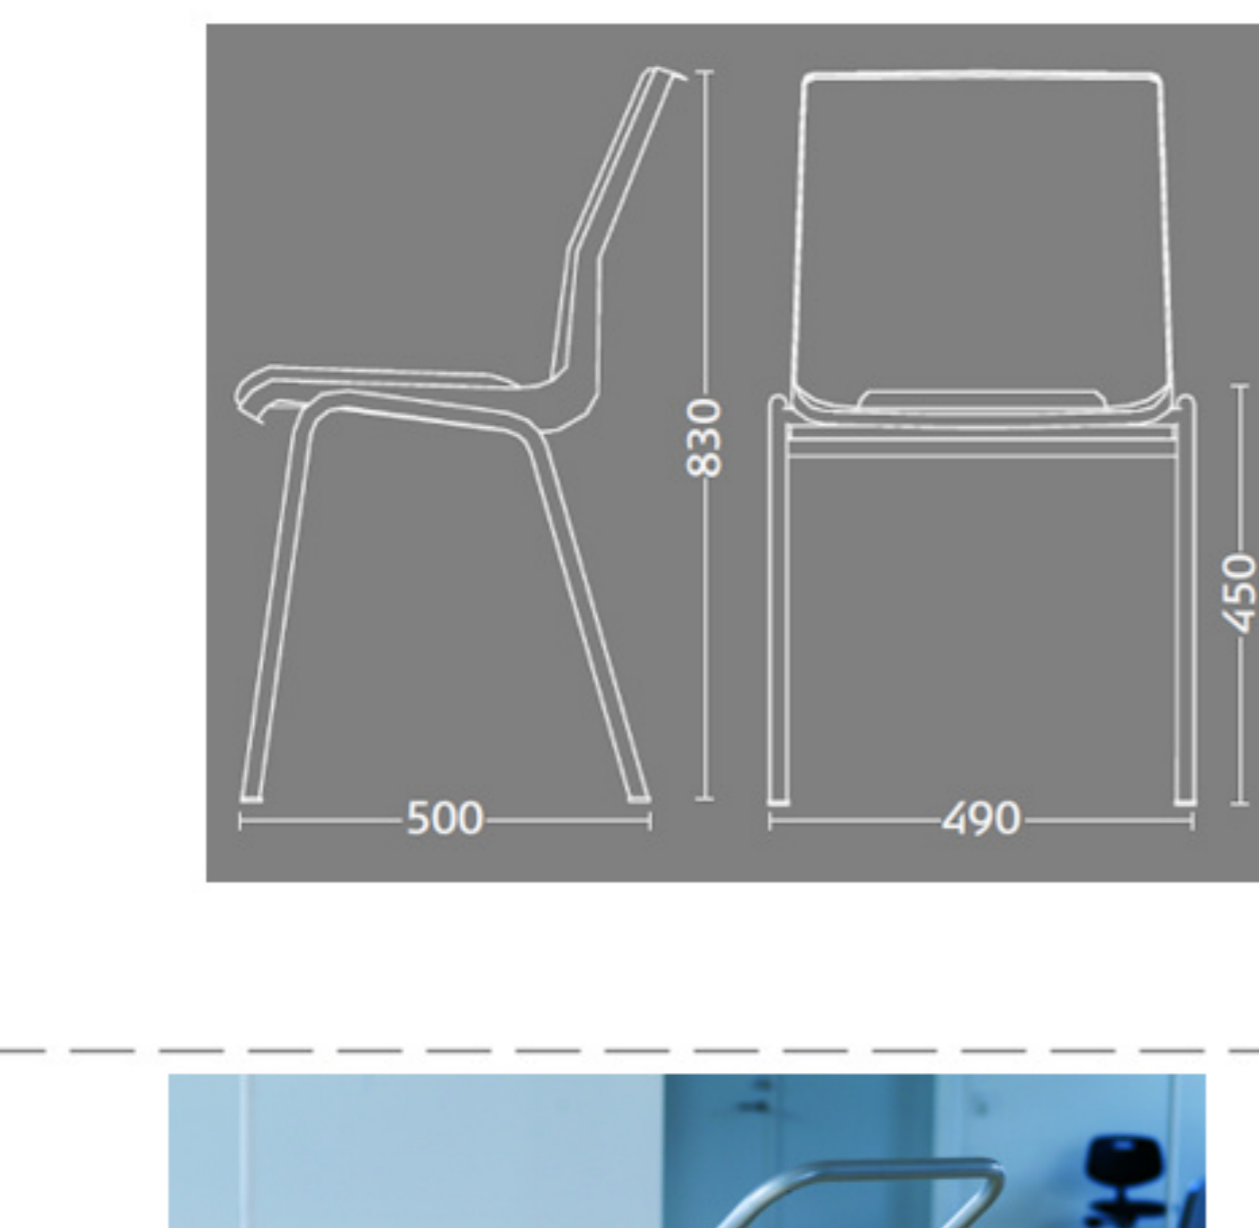

Stolvogn med massive gummihjul

RBM Standard Stof og Farve program

Dette er RBMs standardudvalg af tekstiler og farver til vores stole fra velkendte leverandører, som vi samarbejder med. Normal leveringstid fra RBMs

standard tekstilprogram er 10-15 dage fra fabrik. Garantien forudsætter at deret. WWW.LUTHJE-TRADING.DK

Prisgruppe 0	Prisgruppe 1	Prisgruppe 2	Prisgruppe 3	Prisgruppe 4	Prisgruppe 6
Oxford Camira 100% polyolefin	Xtreme Plus Camira 100% Xtreme FR	Fame Gabriel 95% uld, 5% polyamide	Remix Kvadrat 90% kangarmuld, 10% polyamide	Comfort+ Gabriel 88% polyuretan, 12% polyurethan	Elmosoft Elmo Leather Læder
Oxford 13, Oxford 33, Oxford 34, Oxford 7, Oxford 21	Xtreme Plus 009, Xtreme Plus 081, Xtreme Plus 024, Xtreme Plus 026, Xtreme Plus 079, Xtreme Plus 108	Fame 60999, Fame 60051, Fame 60019, Fame 66061, Fame 66071, Fame 66075, Fame 66002, Fame 66058, Fame 66089	Remix 181, Remix 161, Remix 133, Remix 773, Remix 1662, Remix 193, Remix 733, Remix 923, Remix 223	Comfort+ 050, Comfort+ 0049, Comfort+ 0040, Comfort+ 1414, Comfort+ 0004	Elmosoft 99999

RBM Extended Stof og Farve program

Vi tilbyder også et udvidet udvalg af tekstiler i forskellige farver fra forskellige tekstilleverandører, som vi samarbejder med. Tekstilerne er testede og

kvalitetsgodkendte, så de op til vores krav. Leveringstid for RBM Extended Stofprogram, leveres på 20-25 arbejdsdage fra fabrik*.

Leverandør/kollektion	Pris Gr.	Leverandør/kollektion	Pris Gr.	Leverandør/kollektion	Pris Gr.
Bogesunds Väveri		GU		Scan Aprima	
Basic	3	Mordal	4	Valencia	3
Global ESD	4	Gandal	4	Doice	4
Mecano	4	Heidal	3	Svensson Markspelle	
Spray	4	Vidal	5	Brink	5
Monochrome	4	Vidal Lini	5	Uno	3
Bute		Modal Point	3	Väveriet	
Tweed	4	K&R		Bubbles	4
Camira Fabrics		Bonus	4	Metropolis	4
24/7+	3	Novo	3	Mingel	3
Adrenalin Plus	3	Kvadrat		Retiro	4
Advantage	3	Clara	3	Snowball	4
Main Line Plus	3	Flore 2	5	Soft	4
Biazer I & II	3	Hallingdal	4		
Nexus (ikke standard)	4	Proz	4		
Nuon Plus	3	Remix (ikke standard)	4		
Oxygen	3	Steelcut Trio (ikke standard)	4		
Sling Plus	3	Torus 3	4		
Xtreme Plus (ikke standard)	3	Wafer	4		
Gabriel		NevoTex			
Box	4	Cordeba	3		
Comfort+ (ikke standard)	5				
Fame (ikke standard)	3				
Flex	3				
Gaja (ikke standard)	4				
Globe	3				
Interglobe	3				
Luna	4				
Mira	4				
Novoz	3				

* Forudsat at tekstilerne er på lager hos leverandøren.

COM (Customers Own Material)

Kunden eget tekstilvalg. Leveringstiden er mere end 20 arbejdsdage fra bekræftet ordredato, transportet kommer oveni. Der kan også blive tillagt ekstra tid til test og godkendelse af tekstilerne. Prisgruppe 3.

Special

Øvrige tekstiler, priser og levering på forespørgsel.