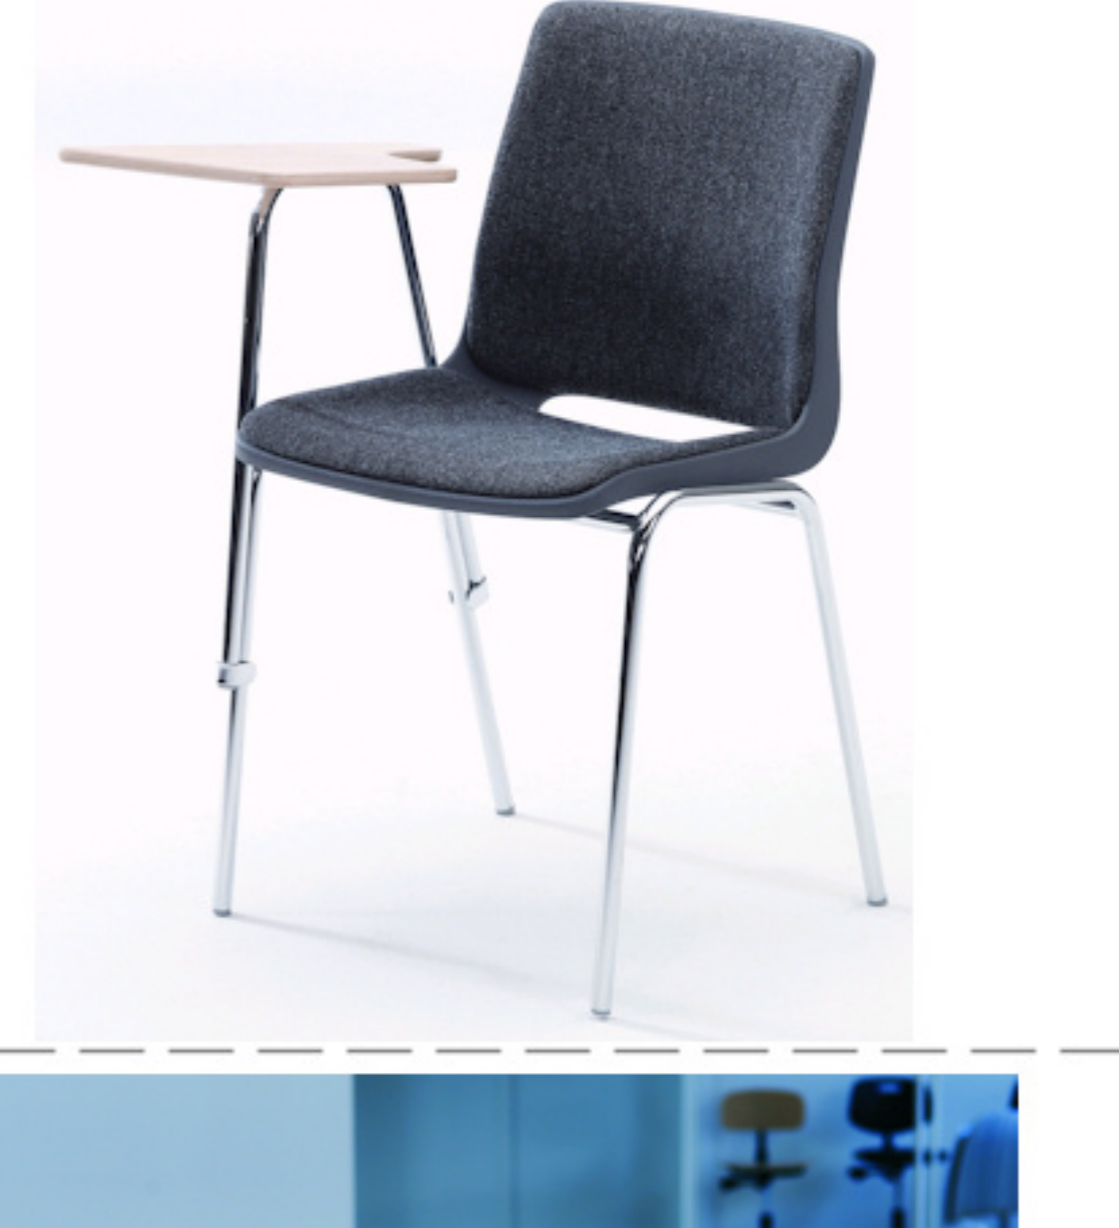

Stolvogn med massive gummihjul

RBM Standard Stof og Farve program

Dette er RBMs standardudvalg af tekstiler og farver til vores stole fra velkendte leverandører, som vi samarbejder med. Normal leveringstid fra RBMs

standard tekstilprogram er 10-15 dage fra fabrik. Garantien forudsætter at deret. WWW.LUTHJE-TRADING.DK

Prisgruppe 0	Prisgruppe 1	Prisgruppe 2	Prisgruppe 3	Prisgruppe 4	Prisgruppe 6
Oxford Camira 100% polyolefin	Xtreme Plus Camira 100% Xtreme FR	Fame Gabriel 95% uld, 5% polyamide	Remix Kvadrat 90% kangarmuld, 10% polyamide	Comfort+ Gabriel 88% polyuretan, 12% polyurethan	Elmosoft Elmo Leather Læder
Oxford 13, Oxford 33, Oxford 34, Oxford 7, Oxford 21	Xtreme Plus 009, Xtreme Plus 081, Xtreme Plus 024, Xtreme Plus 026, Xtreme Plus 079, Xtreme Plus 108	Fame 60999, Fame 60051, Fame 60019, Fame 66061, Fame 66071, Fame 66075, Fame 66002, Fame 66058, Fame 66089	Remix 181, Remix 161, Remix 133, Remix 773, Remix 1662, Remix 193, Remix 733, Remix 923, Remix 223	Comfort+ 050, Comfort+ 0049, Comfort+ 0040, Comfort+ 1414, Comfort+ 0004	Elmosoft 99999

RBM Extended Stof og Farve program

Vi tilbyder også et udvidet udvalg af tekstiler i forskellige farver fra forskellige tekstilleverandører, som vi samarbejder med. Tekstilerne er testede og

kvalitetsgodkendte, så de op til vores krav. Leveringstid for RBM Extended Stofprogram, leveres på 20-25 arbejdsdage fra fabrik*.

Leverandør/kollektion	Pris Gr.	Leverandør/kollektion	Pris Gr.	Leverandør/kollektion	Pris Gr.
Bogesunds Väveri		GU		Scan Aprima	
Basic	3	Mordal	4	Valencia	3
Global ESD	4	Gandal	4	Doice	4
Mecano	4	Heidal	3	Svensson Markspelle	
Spray	4	Vidal	5	Brink	5
Monochrome	4	Vidal Lini	5	Uno	3
Bute		Modal Point	3	Väveriet	
Tweed	4	K&R		Bubbles	4
Camira Fabrics		Bonus	4	Metropolis	4
24/7+	3	Novo	3	Mingel	3
Adrenalin Plus	3	Kvadrat		Retiro	4
Advantage	3	Clara	3	Snowball	4
Main Line Plus	3	Flore 2	5	Soft	4
Biazer I & II	3	Hallingdal	4		
Nexus (ikke standard)	4	Proz	4		
Nuon Plus	3	Remix (ikke standard)	4		
Oxygen	3	Steelcut Trio (ikke standard)	4		
Sling Plus	3	Torus 3	4		
Xtreme Plus (ikke standard)	3	Wafer	4		
Gabriel		NevoTex			
Box	4	Cordeba	3		
Comfort+ (ikke standard)	5				
Fame (ikke standard)	3				
Flex	3				
Gaja (ikke standard)	4				
Globe	3				
Interglobe	3				
Luna	4				
Mira	4				
Novoz	3				

* Forudsat at tekstilerne er på lager hos leverandøren.

COM (Customers Own Material)

Kunden eget tekstilvalg. Leveringstiden er mere end 20 arbejdsdage fra bekræftet ordredato, transportet kommer oveni. Der kan også blive tillagt ekstra tid til test og godkendelse af tekstilerne. Prisgruppe 3.

Special

Øvrige tekstiler, priser og levering på forespørgsel.