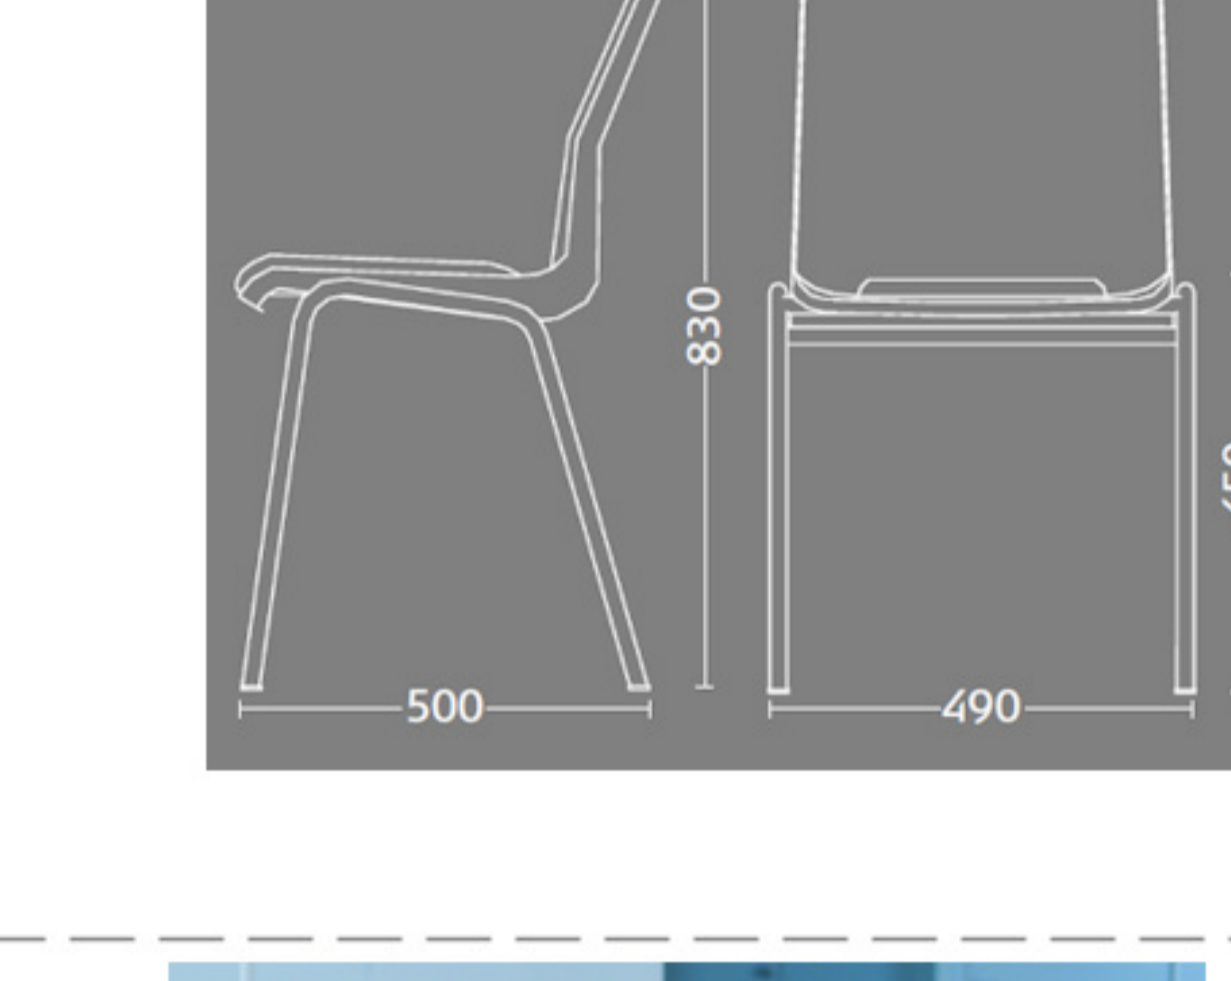

Plastskaalen fås i følgende farver:

12930 Koksgrå	12922 Mørkblå	12948 Rød	12949 Hvid	12926 Sort	12927 Lysgrå	12942 Koboltblå

Skriveplade 12 mm bag el. birk finér, højre el. venstre