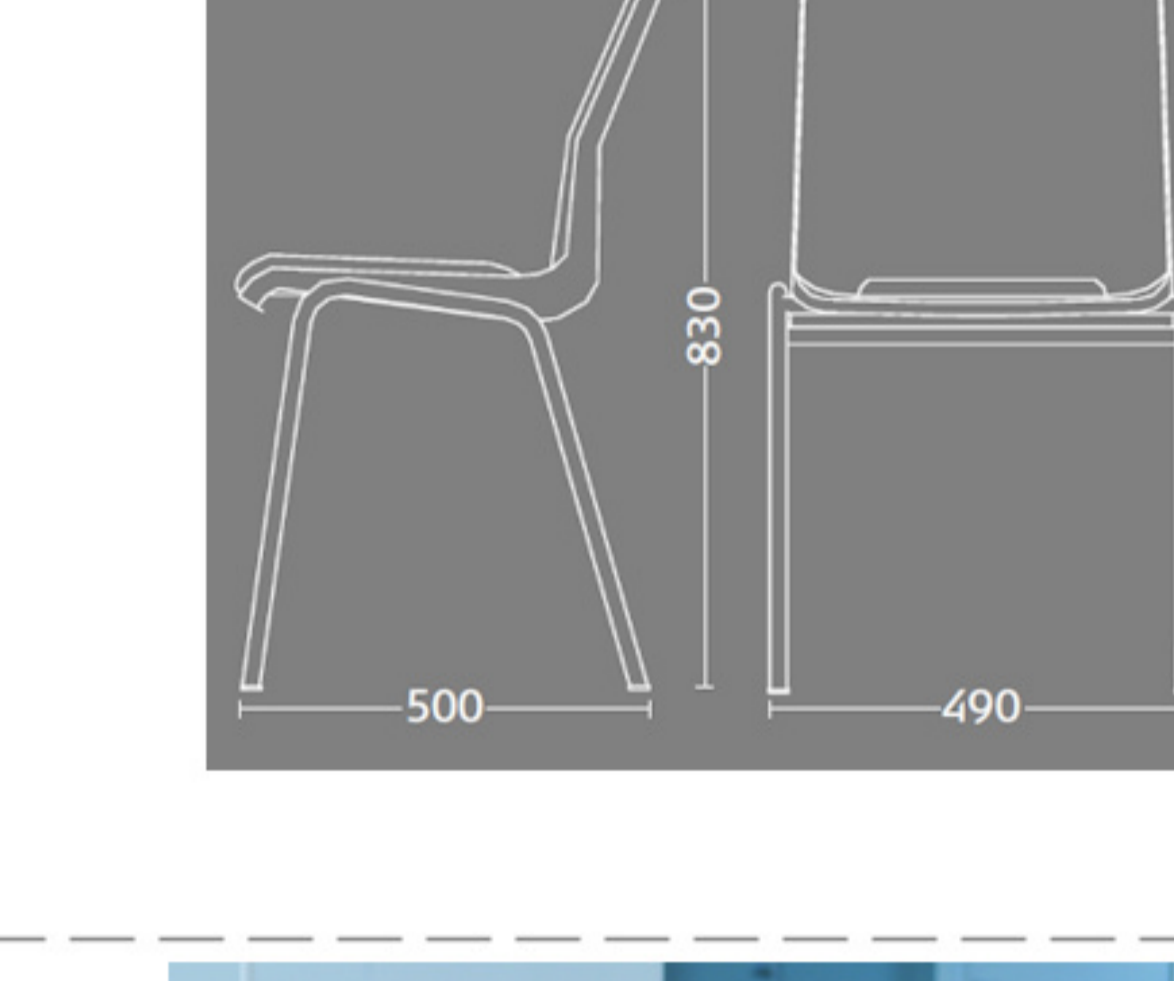

Stolvogn med massive gummihjul

RBM Standard Stof og Farve program

Dette er RBMs standardudvalg af tekstiler og farver til vores stole fra velkendte leverandører, som vi samarbejder med.

standard tekstilprogram er 10-15 dage fra fabrik. Garantien forudsætter at normal rengøring udføres på stolen og tekstilen/hæderet.

Normal leveringstid fra RBMs

Prisgruppe 0 Oxford Camira 100% polyestefin	Oxford 13	Oxford 33	Oxford 34	Oxford 7	Oxford 21				
Prisgruppe 1 Xtreme Plus Camira 100% Xtreme FR	Xtreme Plus 099	Xtreme Plus 081	Xtreme Plus 024	Xtreme Plus 026	Xtreme Plus 079	Xtreme Plus 108			
Prisgruppe 2 Fame Gabriel 95% uld, 5% polyamide	Fame 60999	Fame 60051	Fame 60019	Fame 66061	Fame 66071	Fame 66075	Fame 66002	Fame 66058	Fame 64089
Prisgruppe 3 Remix Kvadrat 90% kangarooluld, 10% polyamide	Remix 183	Remix 163	Remix 133	Remix 773	Remix 1662	Remix 923	Remix 733	Remix 923	Remix 223
Steelcut Trio Kvadrat 90% uld, 10% polyamide	Steelcut Trio 1192	Steelcut Trio 153	Steelcut Trio 133	Steelcut Trio 253	Steelcut Trio 213	Steelcut Trio 883	Steelcut Trio 162	Steelcut Trio 413	Steelcut Trio 153
Nexus Camira 100% polyester	Nexus 13	Nexus 11	Nexus 07	Nexus 02	Nexus 08	Nexus 14	Nexus 16	Nexus 15	Nexus 05
Prisgruppe 4 Comfort+ Gabriel 88% polyester, 12% polyurethan	Comfort+ 099	Comfort+ 0849	Comfort+ 0049	Comfort+ 1414	Comfort+ 0004				
Prisgruppe 6 Elmosoft Elmo Leather Leder	Elmosoft 99999								

RBM Extended Stof og Farve program

Vi tilbyder også et udvidet udvalg af tekstiler i forskellige farver fra forskellige tekstilleverandører, som vi samarbejder med. Tekstilerne er testede og

kvalitetsgodkendte, så de lever op til vores Lev-eringstid for RBM 20-25 arbejdsdage med Extended Stof-program, leveres på 20-25 arbejdsdage fra fabrik*.

Leverandør/kollektion	Pris Gr.	Leverandør/kollektion	Pris Gr.	Leverandør/kollektion	Pris Gr.
Bogesunds Väveri		GU		Scan Aprima	
Basic	3	Amdal	4	Valencia	3
Global ESD	4	Morgedal	4	Doice	4
Mecano	4	Gardal	4	Svensson Markspelle	
Spray	4	Heidal	3	Brink	5
Monochrome	4	Vadøl	5	Lino	3
Bute		Vadøl Lini	5	Väveret	
Twined	4	Modal Point	3	Bubbles	4
Camira Fabrics		K&R		Metropolis	4
24/7+	3	Bonus	4	Mingel	3
Adrenalin Plus	3	Novo	3	Retno	4
Advantage	3	Kvadrat		Snowball	4
Main Line Plus	3	Clara	3	Soft	4
Blazer I & II	3	Flora 2	5		
Nexus (ikke standard)	3	Hallingdal	4		
Nuno Plus	4	Proz	4		
Oxygen	3	Remix (ikke standard)	4		
Sting Plus	3	Steelcut Trio (ikke standard)	4		
Xtreme Plus (ikke standard)	3	Tonus 3	4		
Gabriel		Wafer	4		
Boss	4	NevoTex			
Comfort+ (ikke standard)	5	Coroba	3		
Fame (ikke standard)	3				
Flex	3				
Gaja (ikke standard)	4				
Globe	3				
Interglobe	3				
Luna	4				
Mira	4				
Novoz	3				

* Forudsat at tekstilerne er på lager hos leverandøren.

COM (Customers Own Material)

Special

Øvrige tekstiler, priser og levering på forespørgsel.