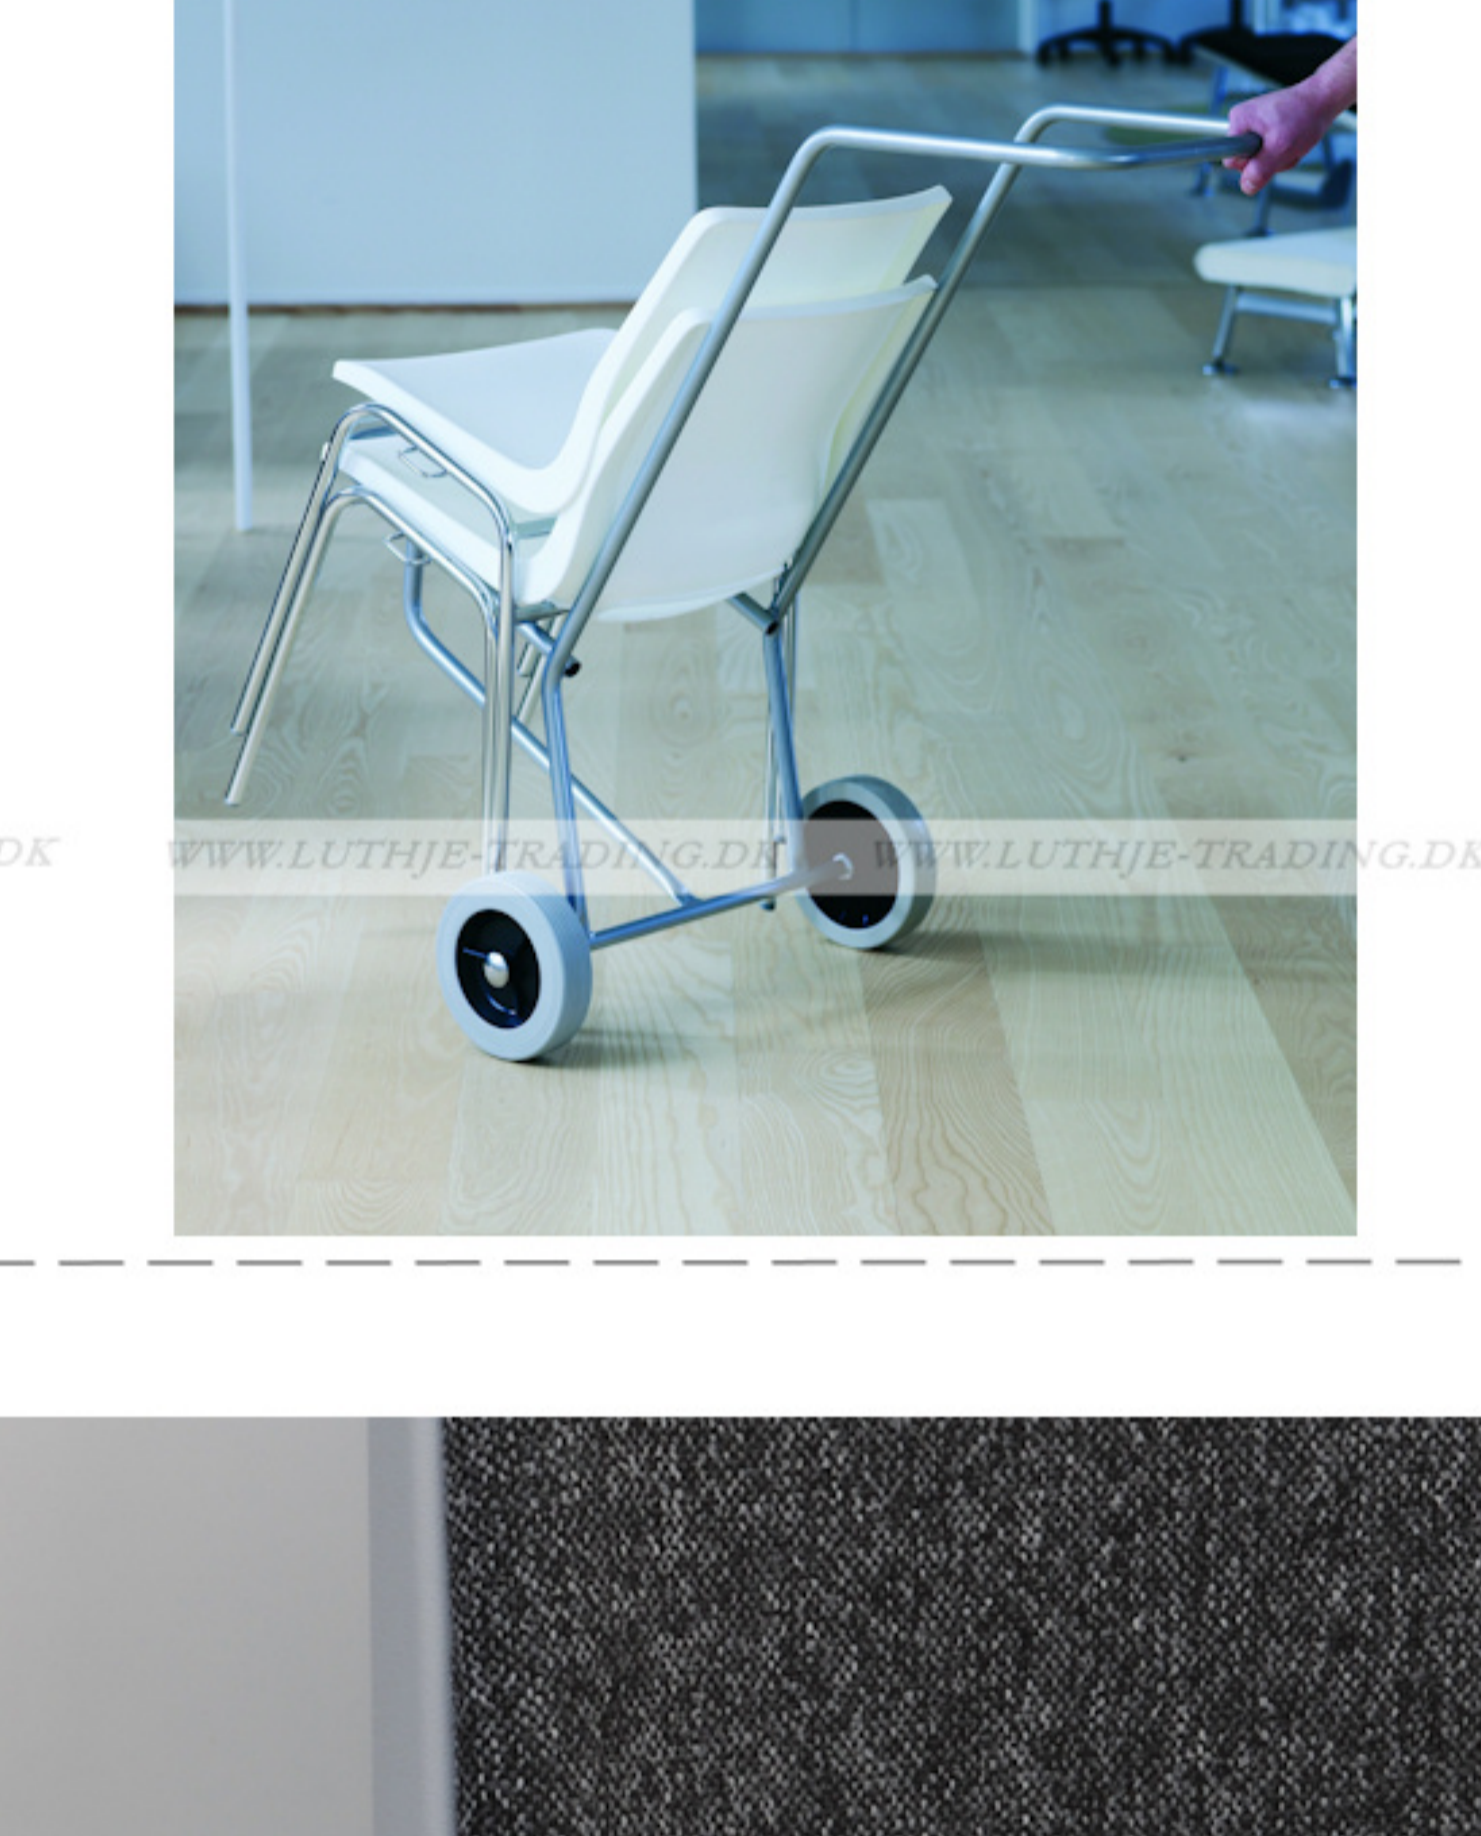

Skriveplade 12 mm bag el. birk finér, højre el. venstre