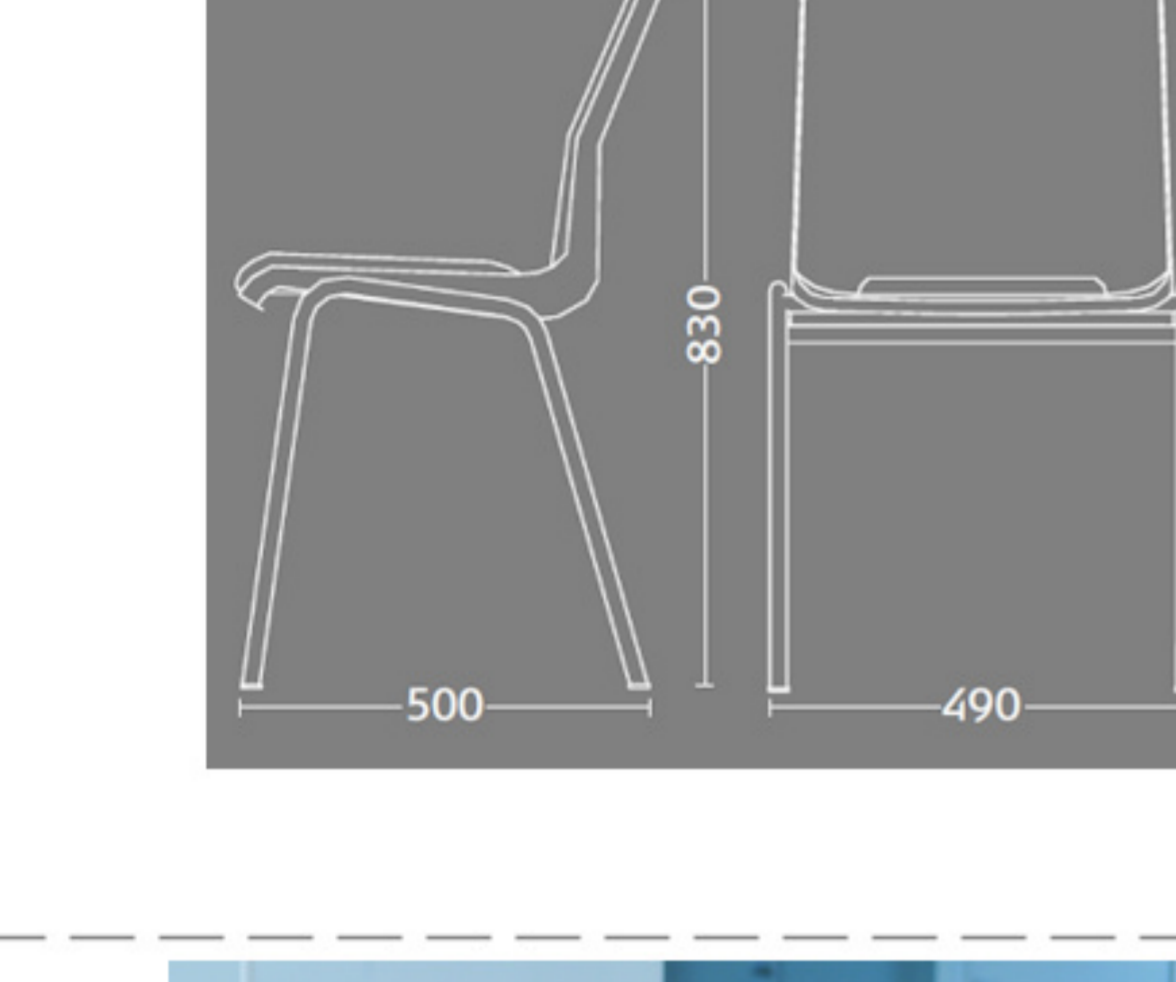

Plastskallen fås i følgende farver:

12930 Koksgrå	12922 Mørkeblå	12948 Rød	12949 Hvid	12926 Sort	12927 Lysgrå	12942 Koboltblå