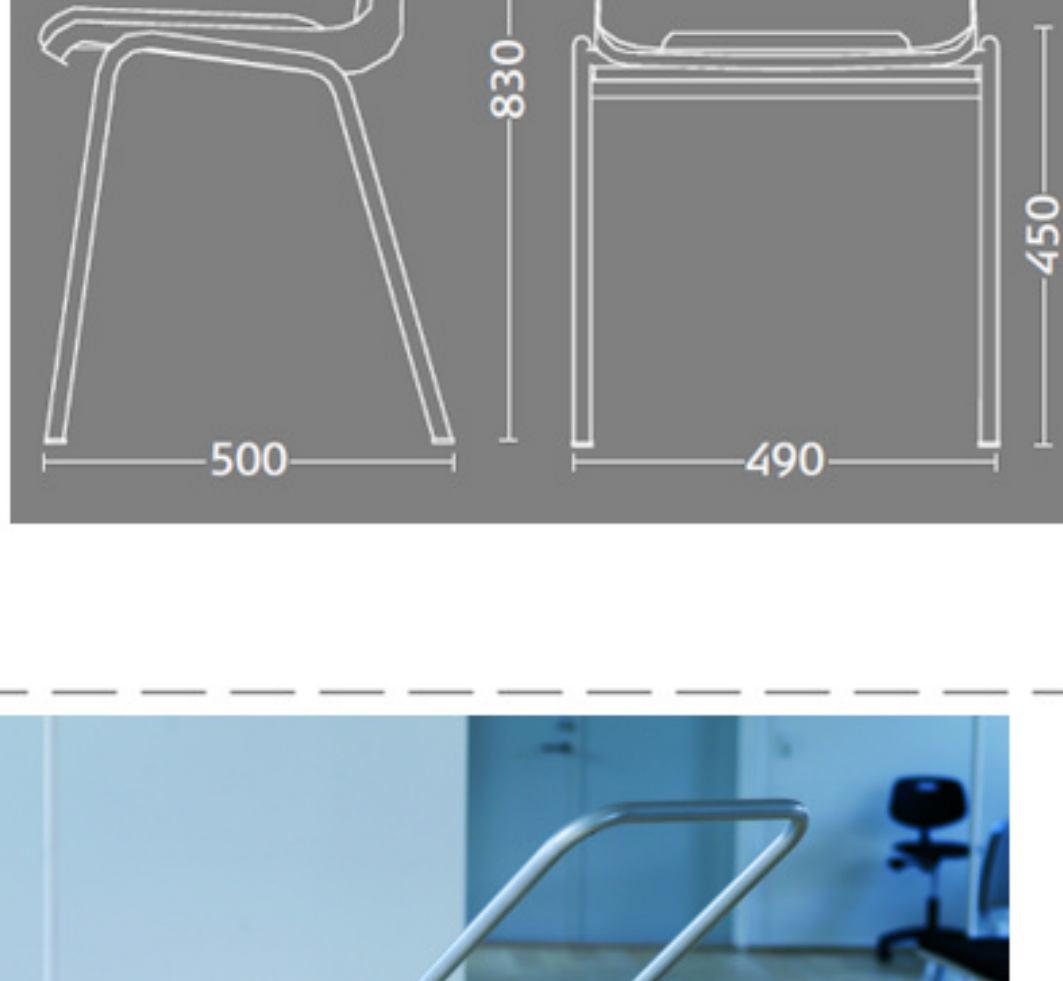

Skriveplade 12 mm bøg el. birk finér, højre el. venstre