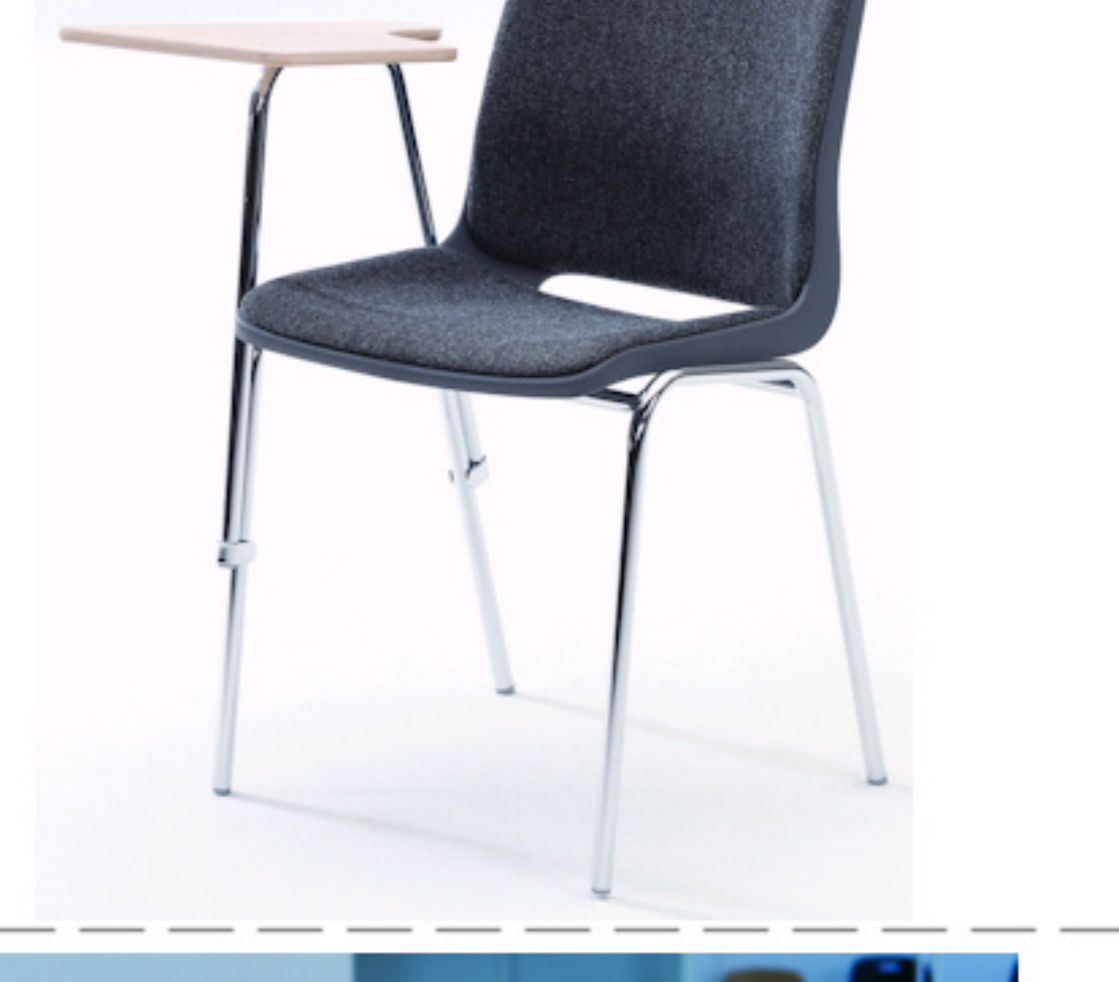

## Ana stole

Stel: krom  
 Plastskaal: 12927 lys grå  
 Stof: Oxford 34 mørk grå

Vægt	4,6 kg
Højde	83 cm
Sædehøjde	46,5 cm
Sædemål	B 43,5 x D 40 cm
Grundmål	B 49 x D 50 cm

Stoles antal: 10

Stolen er testet iht. ISO 7173, niveau 4.

Stoleskaal i polypropen.  
 Understel i 19x1,5 mm stålrør i sort (RAL 9005), rød, grå, mørkeblå og hvid (RAL 5), alulak (RAL 9006) eller krom.

Meget stol for få penge. Ana er en af vores mest solgte stole, som møblerer aulaer, messelokaler og cafeteriaer rundt om i Norden. Det enkle, stilrene design i kombination med det ergonomisk udformede sæde gør stolen til en klar favorit, som kan gentages i det uendelige. Stolene er nemme at placere i rækker og lette at stable.

Plastskaalen fås i følgende farver:

Stolvogn med massive gummihjul