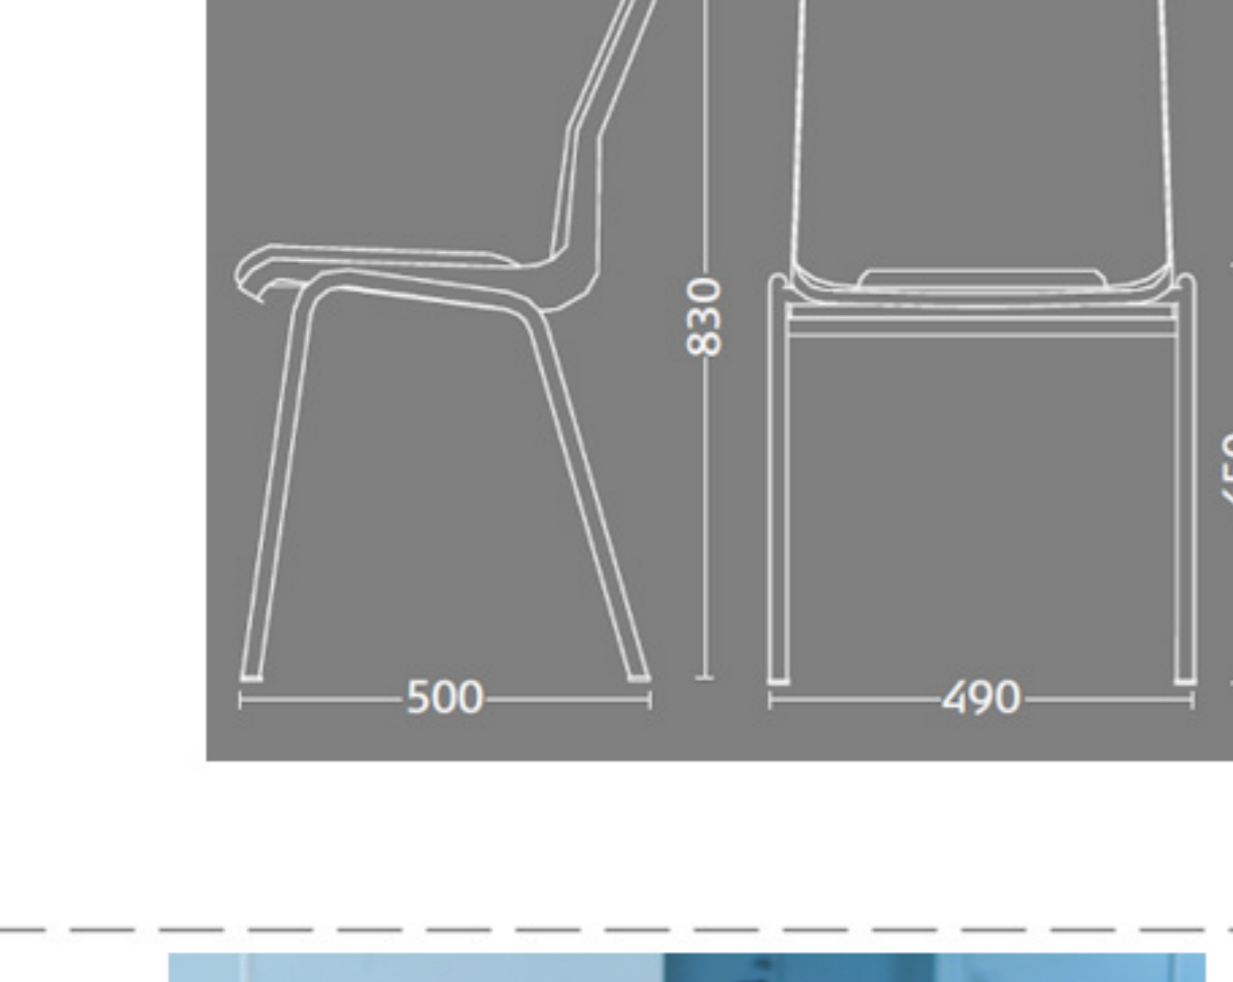

Skriveplade 12 mm bøg el. birk finér, højre el. venstre