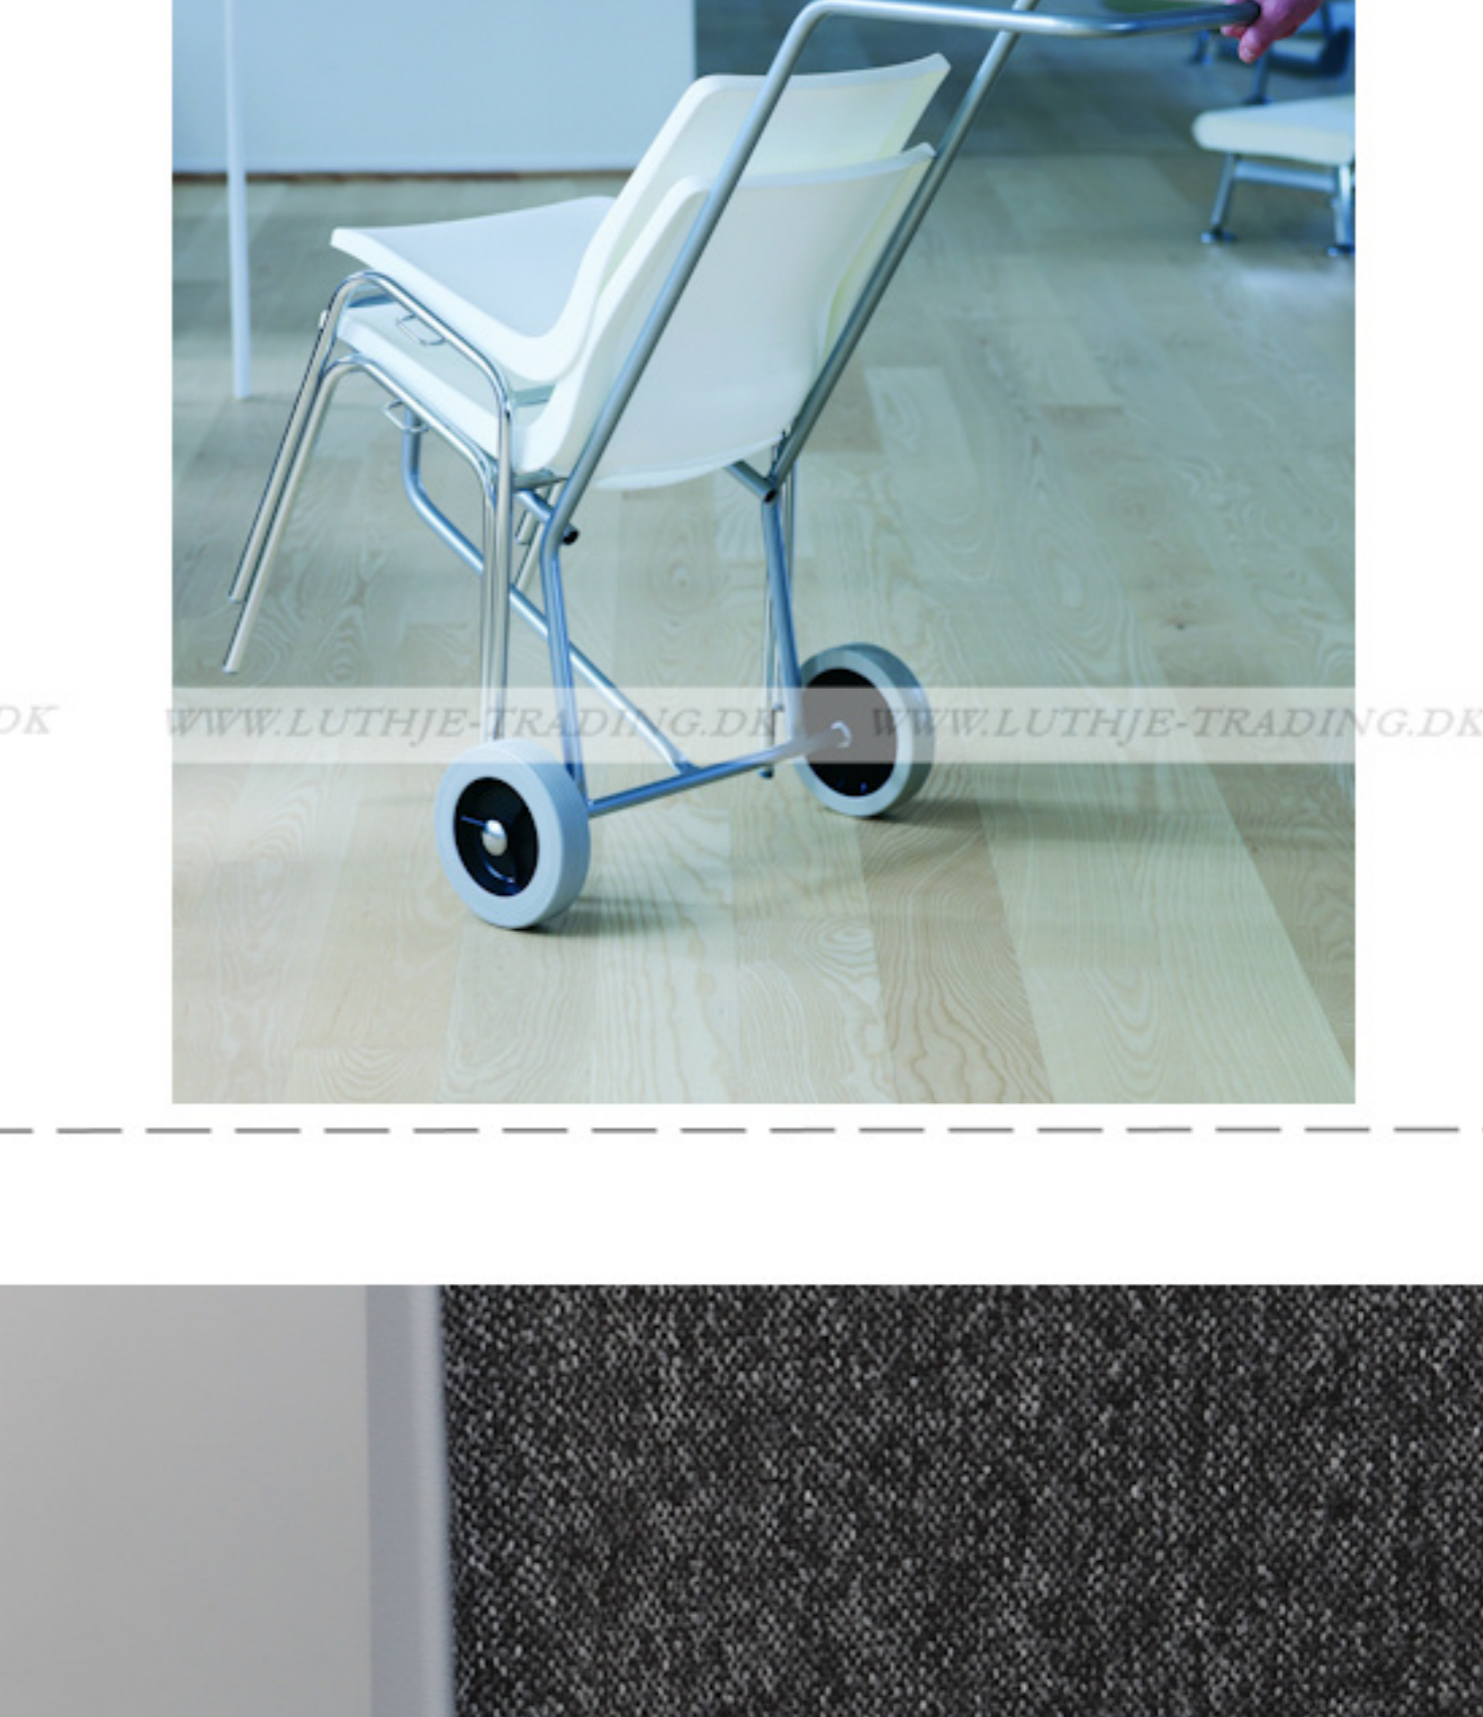

Stolvogn med massive gummi hjul

RBM Standard Stof og Farve program

Dette er RBMs standardudvalg af tekstiler og farver til vores stole fra velkendte leverandører, som vi samarbejder med. Normal leveringstid fra RBMs

standard tekstilprogram er 10-15 dage fra fabrik. Garantien forudsætter at normal rengøring udføres på stolen og teksten læderet.

Prisgruppe 0	Prisgruppe 1	Prisgruppe 2	Prisgruppe 3	Prisgruppe 4	Prisgruppe 6
Oxford Camira 100% polyolefin	Xtreme Plus 100% Xtreme FR	Fame Gabriel 95% uld, 5% polyamide	Remix Kvadrat 90% uld, 10% polyamide	Comfort+ Gabriel 88% polyester, 12% polyurethan	Elmosoft Elmo Leather Leder
Oxford 13, Oxford 33, Oxford 34, Oxford 7, Oxford 21	Xtreme Plus 009, Xtreme Plus 081, Xtreme Plus 024, Xtreme Plus 026, Xtreme Plus 079, Xtreme Plus 108	Fame 60999, Fame 60051, Fame 60019, Fame 66061, Fame 66071, Fame 66075, Fame 66002, Fame 64058, Fame 64089	Remix 183, Remix 183, Remix 133, Remix 773, Remix 166a, Remix 933, Remix 733, Remix 923, Remix 223	Comfort+ 090, Comfort+ 0049, Comfort+ 0040, Comfort+ 1414, Comfort+ 0004	Elmosoft 99999
Steelcut Trio Kvadrat 90% uld, 10% polyamide	Nexus Camira 100% polyester				
Steelcut Trio 1192, Steelcut Trio 153, Steelcut Trio 133, Steelcut Trio 253, Steelcut Trio 213, Steelcut Trio 883, Steelcut Trio 165a, Steelcut Trio 413, Steelcut Trio 403	Nexus 13, Nexus 11, Nexus 07, Nexus 02, Nexus 08, Nexus 14, Nexus 16, Nexus 15, Nexus 05				

RBM Extended Stof og Farve program

Vi tilbyder også et udvidet udvalg af tekstiler i forskellige leverandører, som vi samarbejder fra. Tekstilerne er leveret og

kvalitetstestet, så de op til vores krav. Leveringstid for RBM Extended Stofprogram, leveres på 20-25 arbejdsdage fra fabrik*.

Leverandør/kollektion	Pris Gr.	Leverandør/kollektion	Pris Gr.	Leverandør/kollektion	Pris Gr.
Bogensunds Våveri		GU		Scan Aprima	
Basic	3	Alndal	4	Valencia	3
Global ESD	4	Morgedal	4	Dolce	4
Mecano	4	Gandalf	4		
Spray	4	Heidal	3	Svensson Markspelle	
Monochrome	4	Vadall	5	Brink	5
Bute	4	Vadall Lini	5	Uno	3
Tweed	4	Modal Point	3		
				Våvenet	
Camira Fabrics		K&R		Bubbles	4
267+	3	Bonus	4	Metropolis	4
Adrenalin Plus	3	Nova	3	Mingel	3
Advantage	3			Retro	4
Main Line Plus	3	Kvadrat		Snowball	4
Blazer I & II	3	Clare	3	Soft	4
Nexus (ikke standard)	4	Flora 2	5		
Nuva Plus	3	Hallingdal	4		
Oxygen	3	Proz	4		
Sting Plus	3	Remix (ikke standard)	4		
Xtreme Plus (ikke standard)	3	Steelcut Trio (ikke standard)	4		
		Tonus 3	4		
		Walker	4		
		Neotex			
		Coroba	3		

* Forudsat at tekstilerne er på lager hos leverandøren.

COM (Customer's Own Material)

Special

Øvrige tekstiler, priser og levering på forespørgsel.