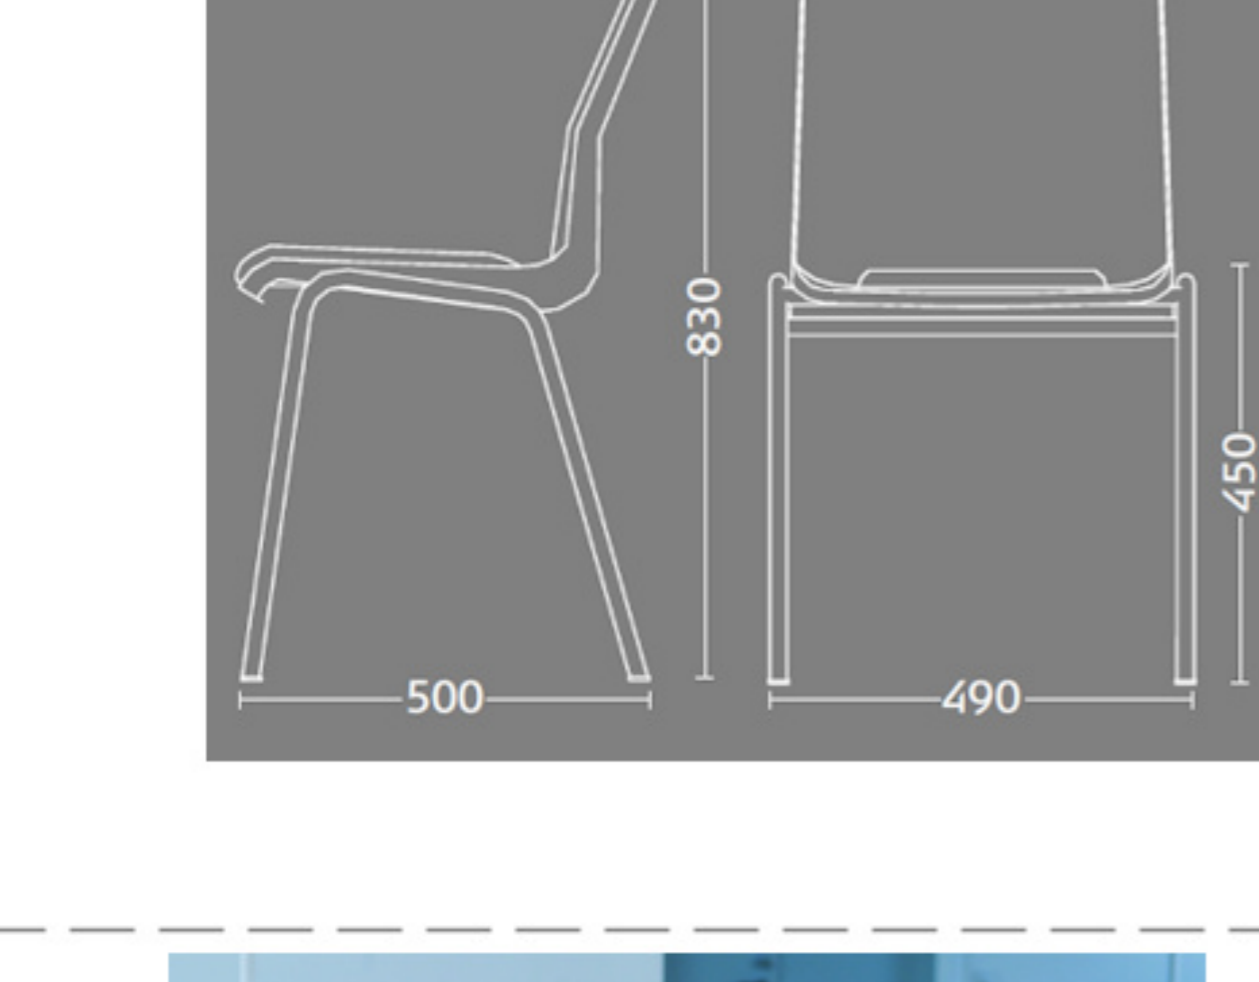

## Ana stole

Stel: krom  
 Plastskaal: 12927 lys grå  
 Stof: Oxford 34 mørk grå

Vægt	4,6 kg
Højde	83 cm
Sædehøjde	46,5 cm
Sædemål	B 43,5 x D 40 cm
Grundmål	B 49 x D 50 cm

Stoles antal: 10

Stolen er testet iht. ISO 7173, niveau 4.

Stoleskaal i polypropen.  
 Understel i 19x1,5 mm stålrør i sort (RAL 9005), rød, grå, mørkeblå og hvid (RAL 5), alulak (RAL 9006) eller krom.

Meget stol for få penge. Ana er en af vores mest solgte stole, som møblerer aulaer, messelokaler og cafeteriaer rundt om i Norden. Det enkle, stilrene design i kombination med det ergonomisk udformede sæde gør stolen til en klar favorit, som kan gentages i det uendelige. Stolene er nemme at placere i rækker og lette at stable.

Plastskaalen fås i følgende farver:

Stolvogn med massive gummihjul

Prisgruppe 0	Prisgruppe 1	Prisgruppe 2	Prisgruppe 3	Prisgruppe 4	Prisgruppe 6
Oxford Camira 100% polyolefin Oxford 13, Oxford 33, Oxford 34, Oxford 7, Oxford 21	Xtreme Plus 100% Xtreme FR Xtreme Plus 009, Xtreme Plus 081, Xtreme Plus 024, Xtreme Plus 026, Xtreme Plus 079, Xtreme Plus 108	Fame Gabriel 90% uld, 5% polyamide Fame 60999, Fame 60051, Fame 60019, Fame 66061, Fame 66071, Fame 66095, Fame 66002, Fame 64058, Fame 64089	Remix Kvadrat 90% uld, 10% polyamide Remix 183, Remix 183, Remix 133, Remix 773, Remix 1662, Remix 933, Remix 733, Remix 923, Remix 223	Steelcut Trio Kvadrat 90% uld, 10% polyamide Steelcut Trio 1192, Steelcut Trio 153, Steelcut Trio 133, Steelcut Trio 253, Steelcut Trio 213, Steelcut Trio 883, Steelcut Trio 1652, Steelcut Trio 413, Steelcut Trio 413	Nexus Camira 100% polyester Nexus 13, Nexus 11, Nexus 07, Nexus 02, Nexus 08, Nexus 14, Nexus 16, Nexus 15, Nexus 05
Comfort+ Gabriel 88% polyester, 12% polyurethan Comfort+ 090, Comfort+ 0049, Comfort+ 0040, Comfort+ 1414, Comfort+ 0004	Elimosoft 99999				