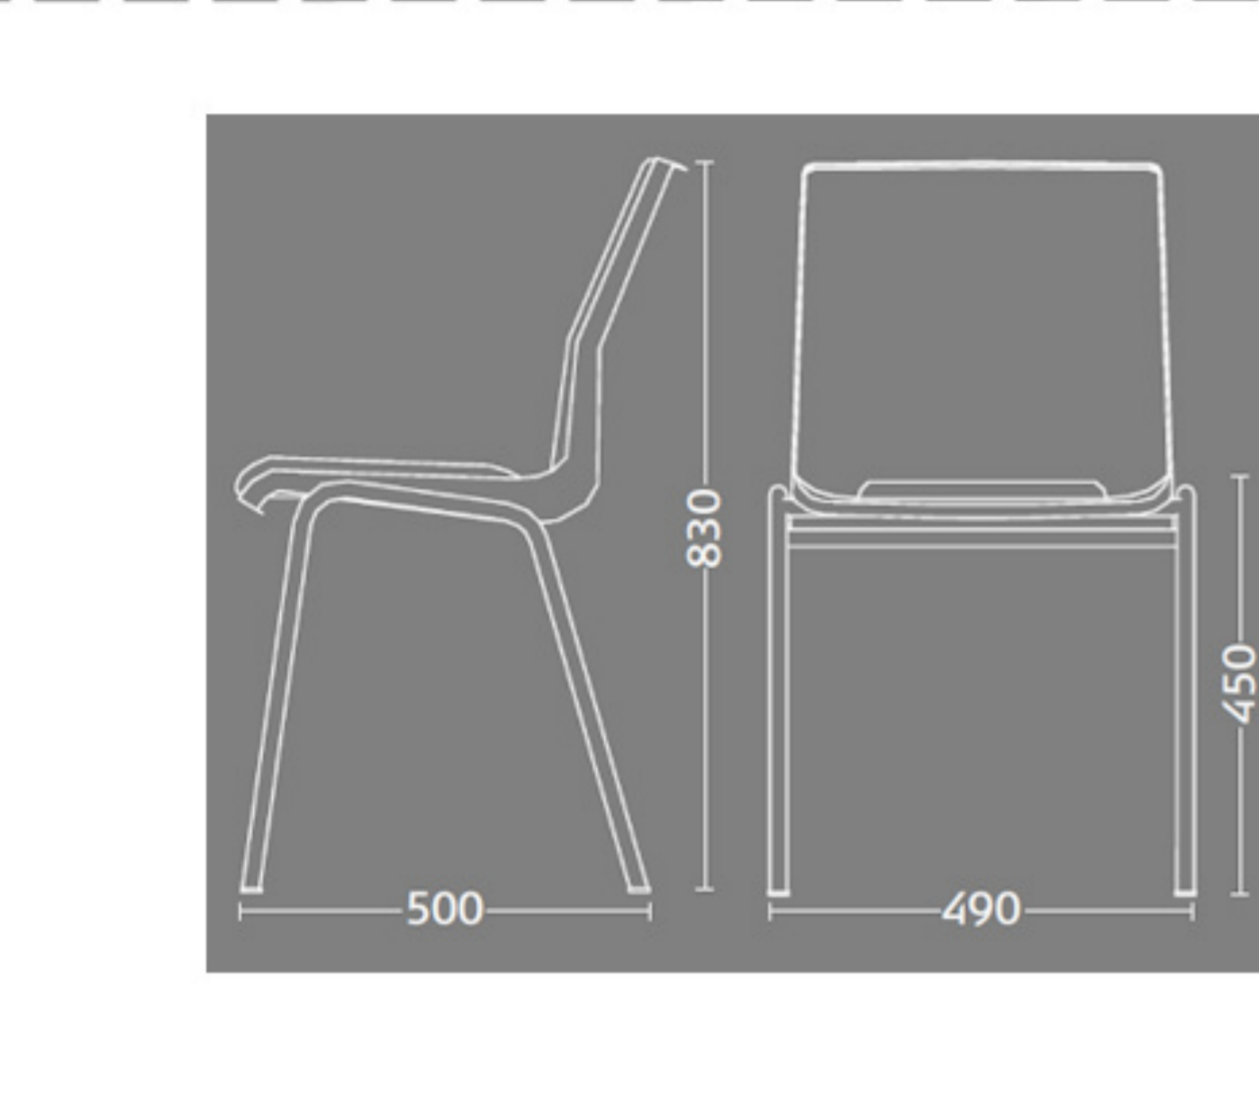

Skriveplade 12 mm bøg el. birk finér, højre el. venstre