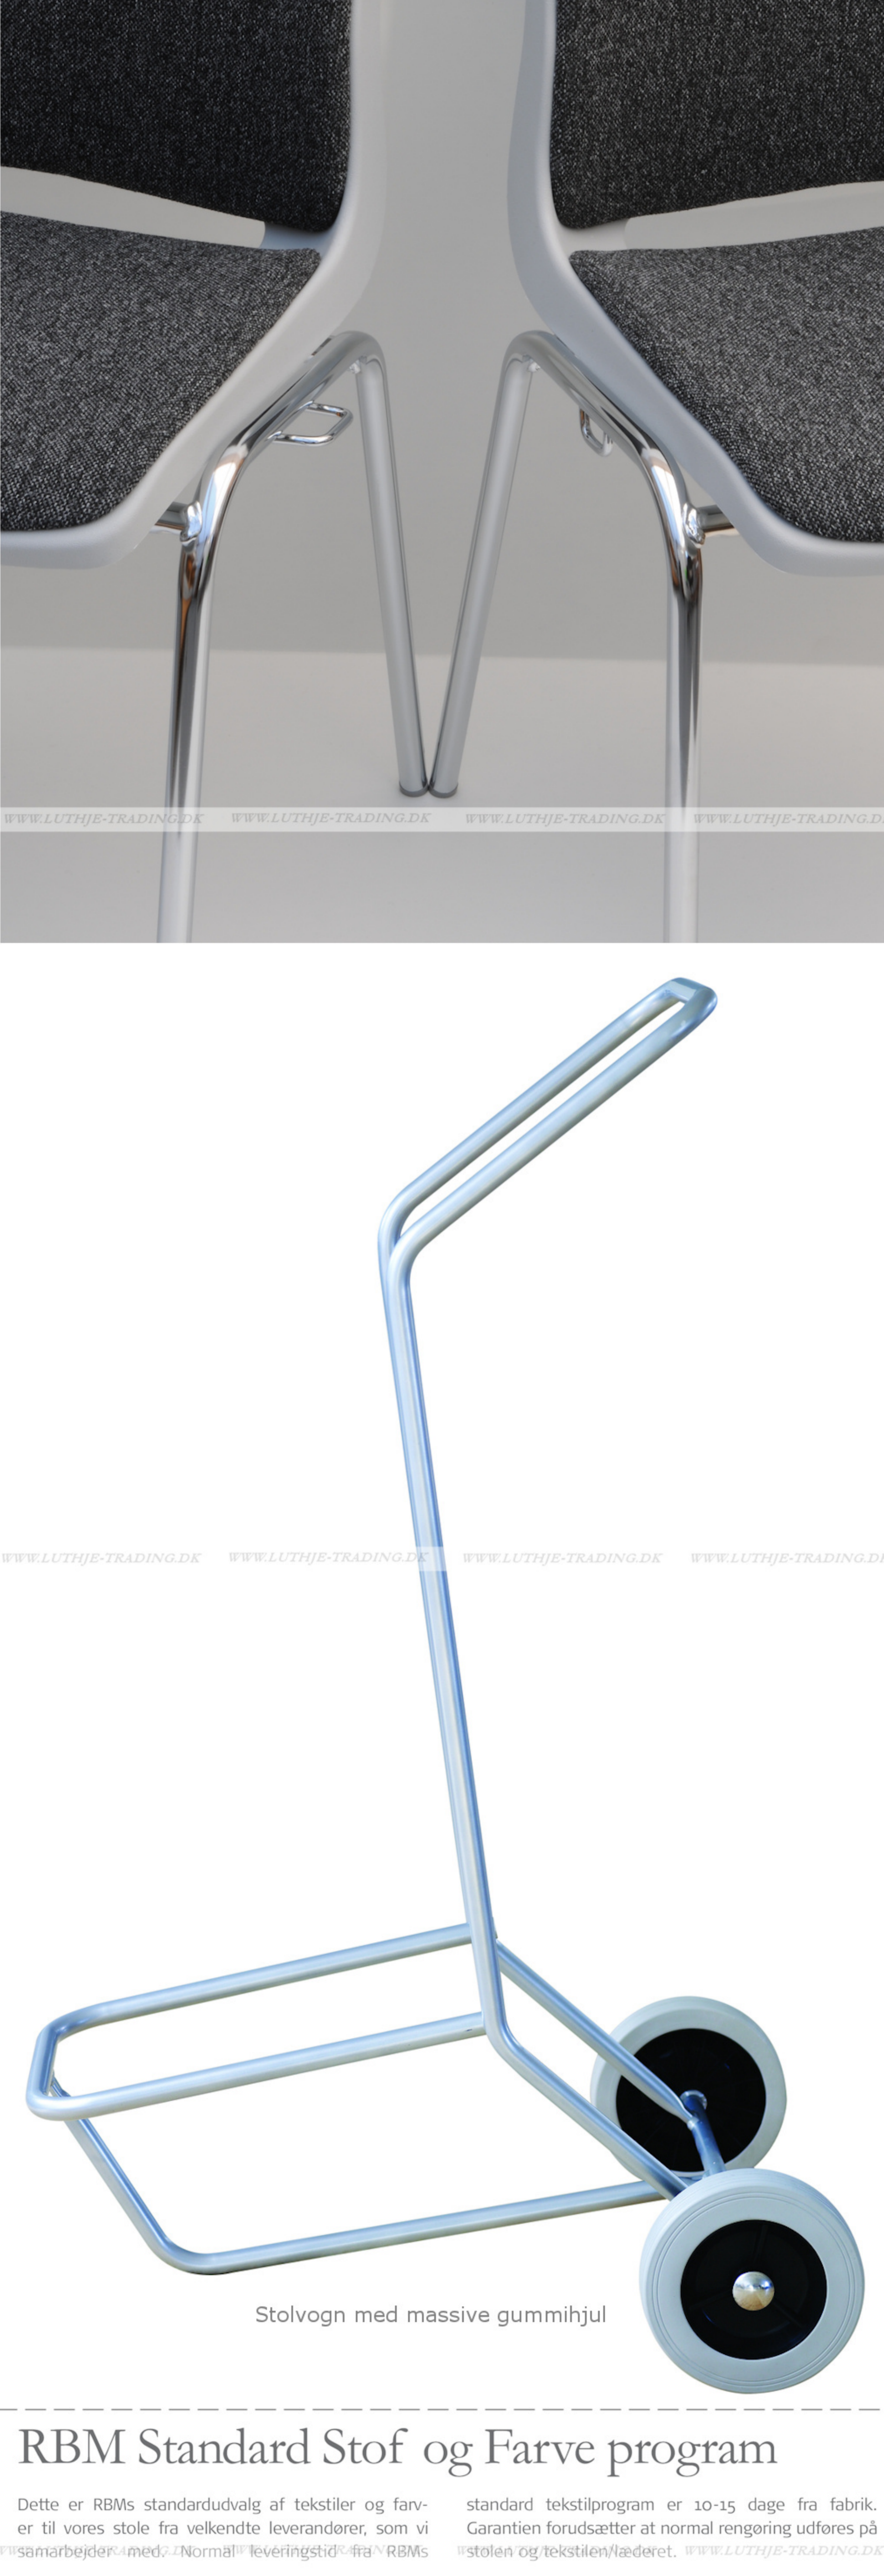

RBM Standard Stof og Farve program

Dette er RBMs standardudvalg af tekstiler og farver til vores stole fra velkendte leverandører, som vi samarbejder med. Normal leveringstid fra RBMs

standard tekstilprogram er 10-15 dage fra fabrik. Garantien forudsætter at normal rengøring udføres på stolen og tekstilen læderet. WWW.LUTHJE-TRADING.DK

Prisgruppe 0	Prisgruppe 1	Prisgruppe 2	Prisgruppe 3	Prisgruppe 4	Prisgruppe 6
100% polyolefin Oxford 13, Oxford 33, Oxford 34, Oxford 7, Oxford 21	Xtreme Plus Camira 100% Xtreme FR Xtreme Plus 009, Xtreme Plus 081, Xtreme Plus 024, Xtreme Plus 026, Xtreme Plus 079, Xtreme Plus 108	Fame Gabriel 95% uld, 5% polyamide Fame 60999, Fame 60051, Fame 60019, Fame 66061, Fame 66071, Fame 66075, Fame 66002, Fame 64958, Fame 64989	Steelcut Trio Kvadrat 90% uld, 10% polyamide Remix 383, Remix 163, Remix 133, Remix 773, Remix 1662, Remix 933, Remix 733, Remix 923, Remix 223 Steelcut Trio Kvadrat 90% uld, 10% polyamide Steelcut Trio 1192, Steelcut Trio 153, Steelcut Trio 133, Steelcut Trio 253, Steelcut Trio 213, Steelcut Trio 883, Steelcut Trio 1652, Steelcut Trio 413	Nexus Camira 100% polyester Nexus 13, Nexus 11, Nexus 07, Nexus 02, Nexus 08, Nexus 14, Nexus 16, Nexus 15, Nexus 05	Comfort+ Gabriel 88% polyester, 12% polyurethan Comfort+ 0050, Comfort+ 0049, Comfort+ 0040, Comfort+ 1414, Comfort+ 0004
Elimosoft 99999					

RBM Extended Stof og Farve program

Vi tilbyder også et udvidet udvalg af tekstiler i forskellige farver fra forskellige tekstilleverandører, som vi samarbejder med. Tekstilerne er testede og

kvalitetstestet, så de lever op til vores krav. Leveringstid for RBM stole polstret med Extended Stofprogram, leveres på 20-25 arbejdsdage fra fabrik*.

Leverandør/kollektion	Pris Gr.	Leverandør/kollektion	Pris Gr.	Leverandør/kollektion	Pris Gr.
Bogesunds Väveri		GU		Scan Aprima	
Basic	3	Amdal	4	Valencia	3
Global ESD	4	Morgedal	4	Dolce	4
Mecano	4	Gandal	4	Svensson Markspelle	
Spray	4	Heidal	3	Brink	5
Monochrome	4	Vadai	5	Uno	3
Bute		Vadal Lini	5	Vävenet	
Tweed	4	Modul Point	3	Bubbles	4
Camira Fabrics		K&R		Metropolis	4
247+	3	Bonus	4	Mingel	3
Adrenalin Plus	3	Novo	3	Retro	4
Advantage	3	Kvadrat		Snowball	4
Main Line Plus	3	Klara	3	Soft	4
Blazer i & II	3	Flora 2	5		
Nexus (ikke standard)	4	Hallingdal	4		
Nuna Plus	3	Proz	4		
Oxygen	3	Remix (ikke standard)	4		
Sling Plus	3	Steelcut Trio (ikke standard)	4		
Xtreme Plus (ikke standard)	3	Tonus 3	4		
Gabriel		Wafer	4		
Boss	4	Neotex			
Comfort+ (ikke standard)	5	Cordoba	3		
Fame (ikke standard)	3				
Flex	3				
Gaja (ikke standard)	4				
Globe	3				
Interlobe	3				
Luna	4				
Mira	4				
Novoz	3				

* Forudsat at tekstilerne er på lager hos leverandøren.

COM (Customers Own Material)

Kundens eget tekstilvalg. Leveringstiden er mere end 20 arbejdsdage fra bekræftet ordredato, transporttid kommer oveni. Der kan også blive tillagt ekstra tid til test og godkendelse af tekstilerne. Prisgruppe 3.

Special

Øvrige tekstiler, priser og levering på forespørgsel.