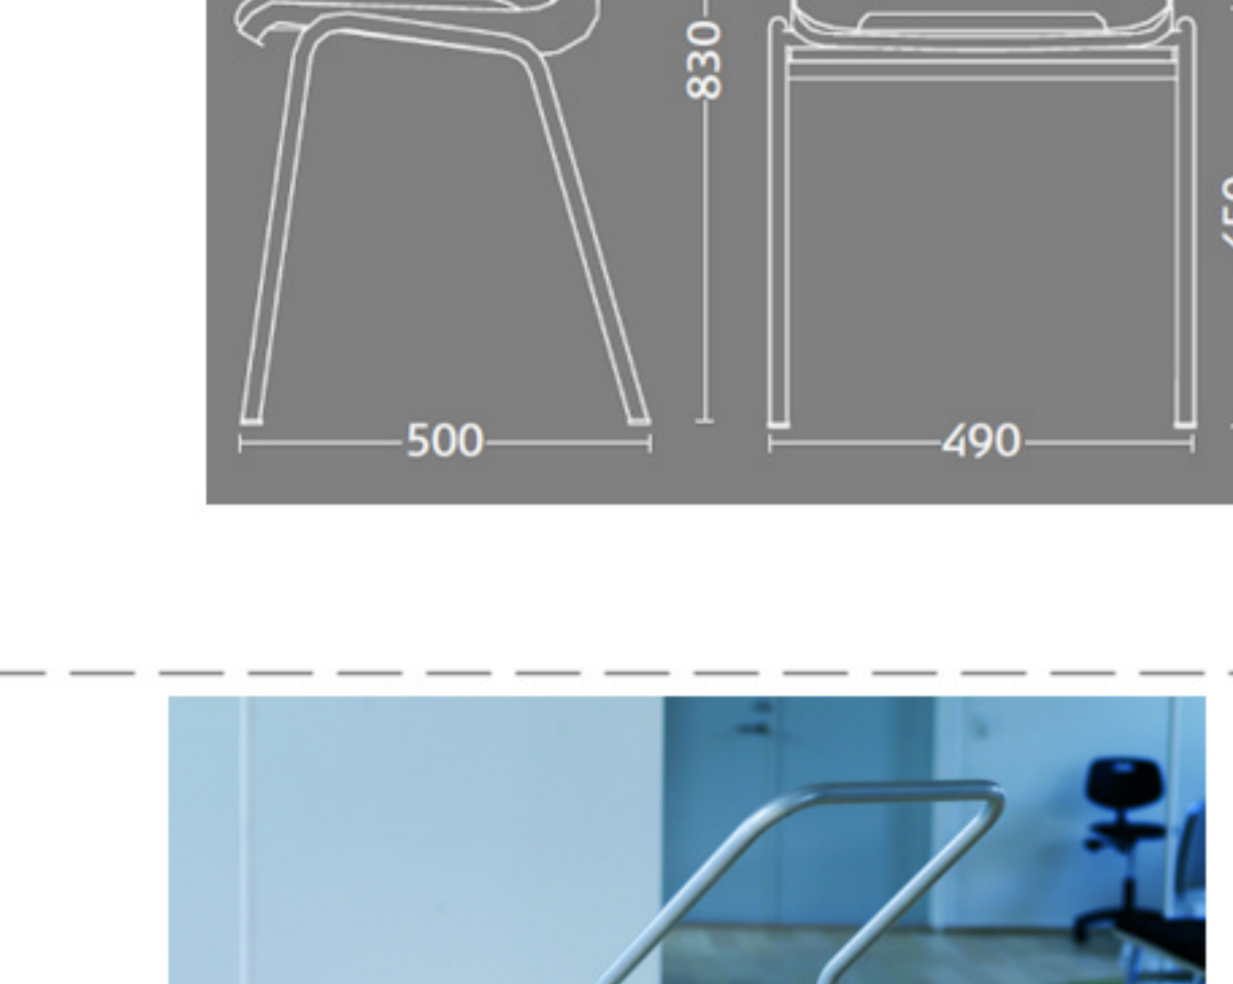

RBM Standard Stof og Farve program

Dette er RBMs standardudvalg af tekstiler og farver til vores stole fra velkendte leverandører, som vi samarbejder med. Normal leveringstid fra RBMs

standard tekstilprogram er 10-15 dage fra fabrik. Garantien forudsætter at normal rengøring udføres på stolen og tekstilen læderet. WWW.LUTHJE-TRADING.DK

Prisgruppe 0	Prisgruppe 1	Prisgruppe 2	Prisgruppe 3	Prisgruppe 4	Prisgruppe 6
100% polyolefin Oxford 13, Oxford 33, Oxford 34, Oxford 7, Oxford 21	Xtreme Plus Camira 100% Xtreme FR Xtreme Plus 009, Xtreme Plus 081, Xtreme Plus 024, Xtreme Plus 026, Xtreme Plus 079, Xtreme Plus 108	Fame Gabriel 95% uld, 5% polyamide Fame 60999, Fame 60051, Fame 60019, Fame 66061, Fame 66071, Fame 66075, Fame 66002, Fame 64958, Fame 64989	Steelcut Trio Kvadrat 90% uld, 10% polyamide Remix 383, Remix 163, Remix 133, Remix 773, Remix 1662, Remix 933, Remix 733, Remix 923, Remix 223 Steelcut Trio Kvadrat 90% uld, 10% polyamide Steelcut Trio 1192, Steelcut Trio 153, Steelcut Trio 133, Steelcut Trio 253, Steelcut Trio 213, Steelcut Trio 883, Steelcut Trio 1652, Steelcut Trio 413	Nexus Camira 100% polyester Nexus 13, Nexus 11, Nexus 07, Nexus 02, Nexus 08, Nexus 14, Nexus 16, Nexus 15, Nexus 05	Comfort+ Gabriel 88% polyester, 12% polyurethan Comfort+ 0050, Comfort+ 0049, Comfort+ 0040, Comfort+ 1414, Comfort+ 0004
Elimosoft 99999					

RBM Extended Stof og Farve program

Vi tilbyder også et udvidet udvalg af tekstiler i forskellige farver fra forskellige tekstilleverandører, som vi samarbejder med. Tekstilerne er testede og

kvalitetstestet, så de lever op til vores krav. Leveringstid for RBM stole polstret med Extended Stofprogram, leveres på 20-25 arbejdsdage fra fabrik*.

Leverandør/kollektion	Pris Gr.	Leverandør/kollektion	Pris Gr.	Leverandør/kollektion	Pris Gr.
Bogesunds Väveri		GU		Scan Aprima	
Basic	3	Amdal	4	Valencia	3
Global ESD	4	Morgedal	4	Dolce	4
Mecano	4	Gandal	4	Svensson Markspelle	
Spray	4	Heidal	3	Brink	5
Monochrome	4	Vadai	5	Uno	3
Bute		Vadal Lini	5	Vävenet	
Tweed	4	Modul Point	3	Bubbles	4
Camira Fabrics		K&R		Metropolis	4
247+	3	Bonus	4	Mingel	3
Adrenalin Plus	3	Novo	3	Retro	4
Advantage	3	Kvadrat		Snowball	4
Main Line Plus	3	Klara	3	Soft	4
Blazer i & II	3	Flora 2	5		
Nexus (ikke standard)	4	Hallingdal	4		
Nuna Plus	3	Proz	4		
Oxygen	3	Remix (ikke standard)	4		
Sling Plus	3	Steelcut Trio (ikke standard)	4		
Xtreme Plus (ikke standard)	3	Tonus 3	4		
Gabriel		Wafer	4		
Boss	4	Neotex			
Comfort+ (ikke standard)	5	Cordoba	3		
Fame (ikke standard)	3				
Flex	3				
Gaja (ikke standard)	4				
Globe	3				
Interlobe	3				
Luna	4				
Mira	4				
Novoz	3				

* Forudsat at tekstilerne er på lager hos leverandøren.

COM (Customers Own Material)

Kundens eget tekstilvalg. Leveringstiden er mere end 20 arbejdsdage fra bekræftet ordredato, transporttid kommer oveni. Der kan også blive tillagt ekstra tid til test og godkendelse af tekstilerne. Prisgruppe 3.

Special

Øvrige tekstiler, priser og levering på forespørgsel.