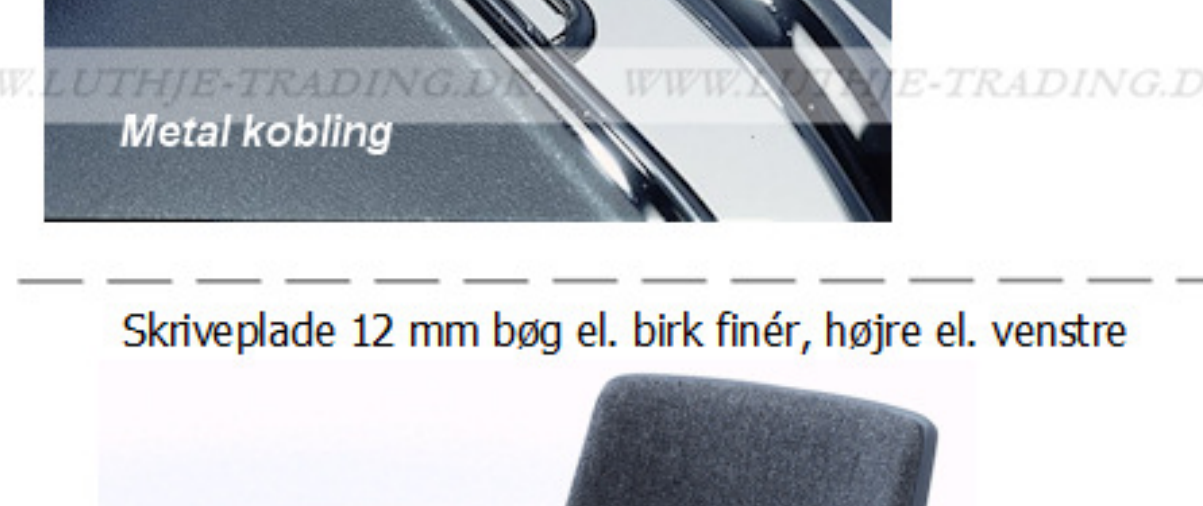

Plastskallen fås i følgende farver:

12930 Koksgrå	12922 Mørkeblå	12948 Rød	12949 Hvid	12926 Sort	12927 Lysgrå	12942 Koboltblå

Skriveplade 12 mm bøg el. birk finér, højre el. venstre