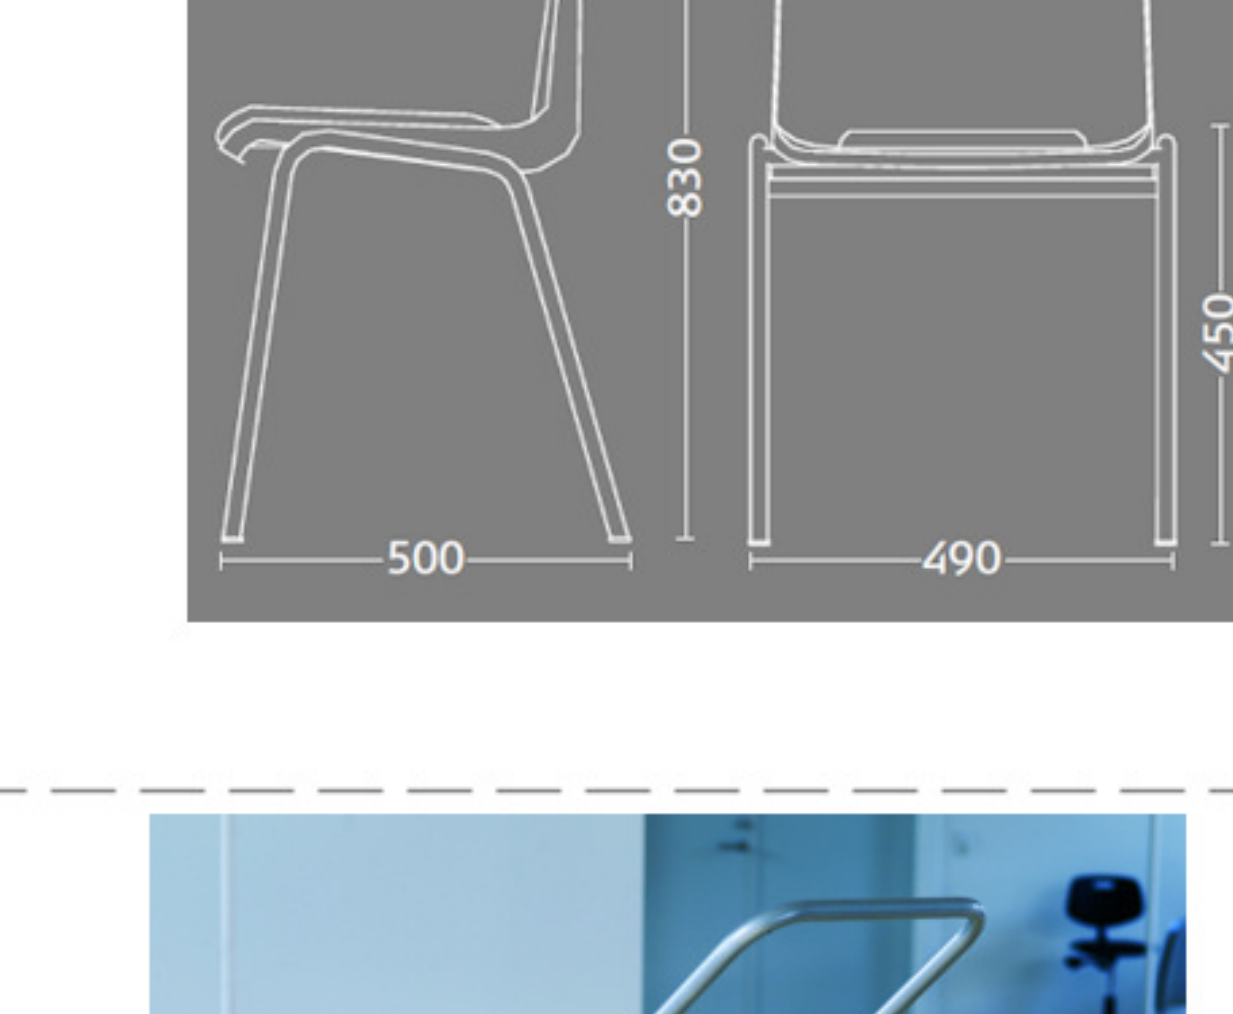

Ana stole uden polster

koksgrå plastskal og krom stel

Vægt	3,5 kg
Højde	83 cm
Sædehøjde	45 cm
Sædemål	B:43,5 x D:40 cm
Grundmål	B:49 x D:50 cm
Stables antal	12

Meget stol for få penge. Ana er en af vores mest solgte stole, som møbler aulæer, messelokaler og cafeerier rundt om i Norden. Det enkle, stilrene design i kombination med det ergonomisk udformede sæde gør stolen til en klar favorit, som kan gentages i det uendelige. Stolene er nemme at placere i rækker og lette at stable.

Stolen er testet iht. ISO 7173, niveau 4.

Stoleskal i polypropen.

Understel i 19x1,5 mm stålør i sort (RAL 9005), rød, grå, mørkeblå og hvid (RAL 5), alulak (RAL 9006) eller krom.

Plastskallen fås i følgende farver:

						
12930 Koksgrå	12922 Mørkeblå	12948 Rød	12949 Hvid	12926 Sort	12927 Lysgrå	12942 Koboltblå

Skriveplade 12 mm bøget el. birk finér, højre el. venstre