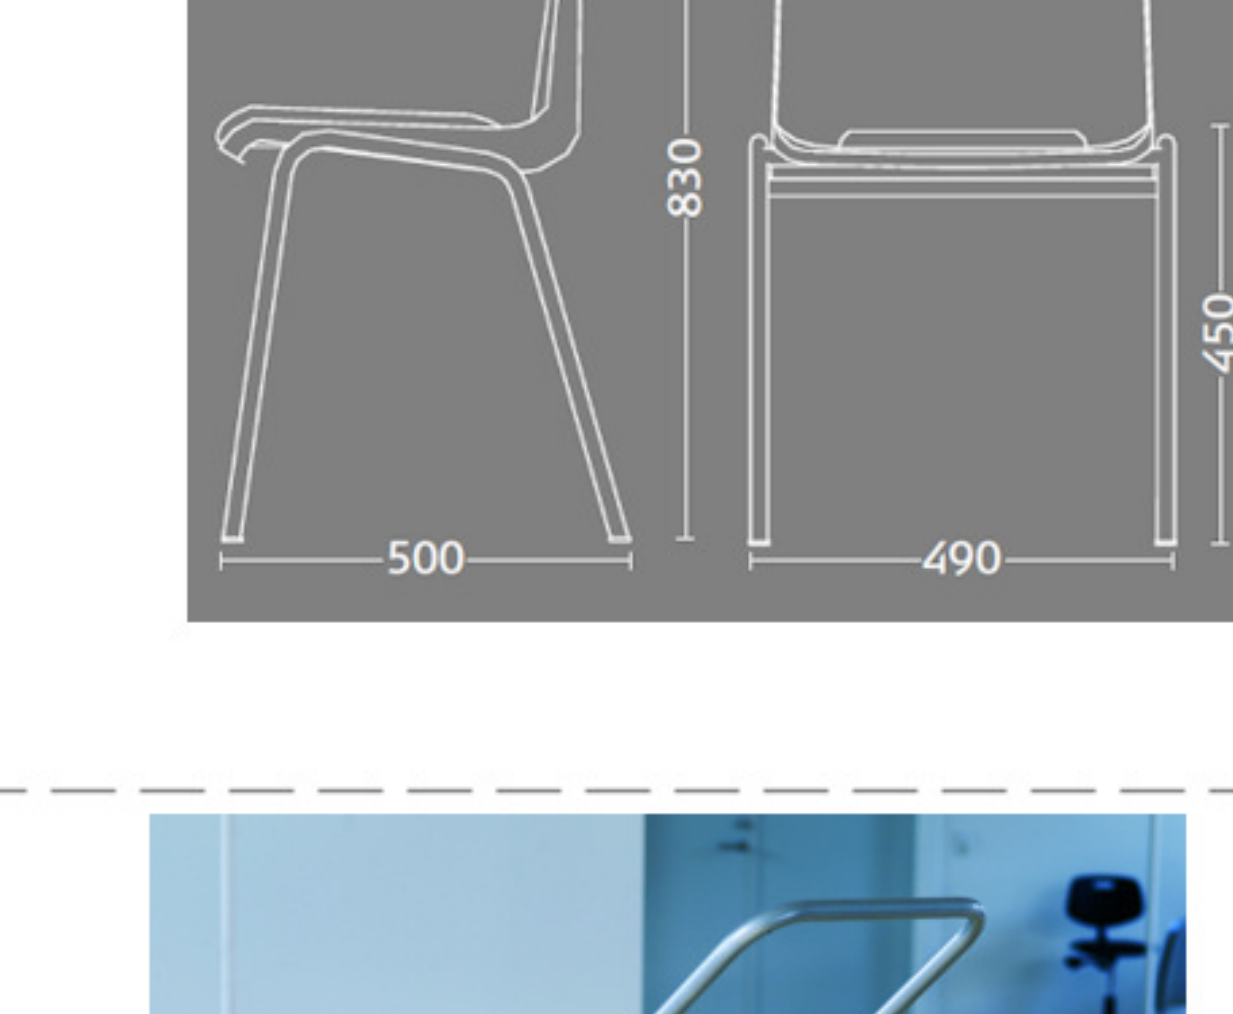

Ana stole uden polster

koksgrå plastskal og krom stel

Vægt	3,5 kg
Højde	83 cm
Sædehøjde	45 cm
Sædemål	B:43,5 x D:40 cm
Grundmål	B:49 x D:50 cm
Stables antal	12

Meget stol for få penge. Ana er en af vores mest solgte stole, som møbler aulæer, messelokaler og cafeerier rundt om i Norden. Det enkle, stilrene design i kombination med det ergonomisk udformede sæde gør stolen til en klar favorit, som kan gentages i det uendelige. Stolene er nemme at placere i rækker og lette at stable.

Stolen er testet iht. ISO 7173, niveau 4.

Stoleskal i polypropen.

Understel i 19x1,5 mm stålør i sort (RAL 9005), rød, grå, mørkeblå og hvid (RAL 5), alulak (RAL 9006) eller krom.

Plastskallen fås i følgende farver:

						
12930 Koksgrå	12922 Mørkeblå	12948 Rød	12949 Hvid	12926 Sort	12927 Lysgrå	12942 Koboltblå

Skriveplade 12 mm bøg el. birk finér, højre el. venstre