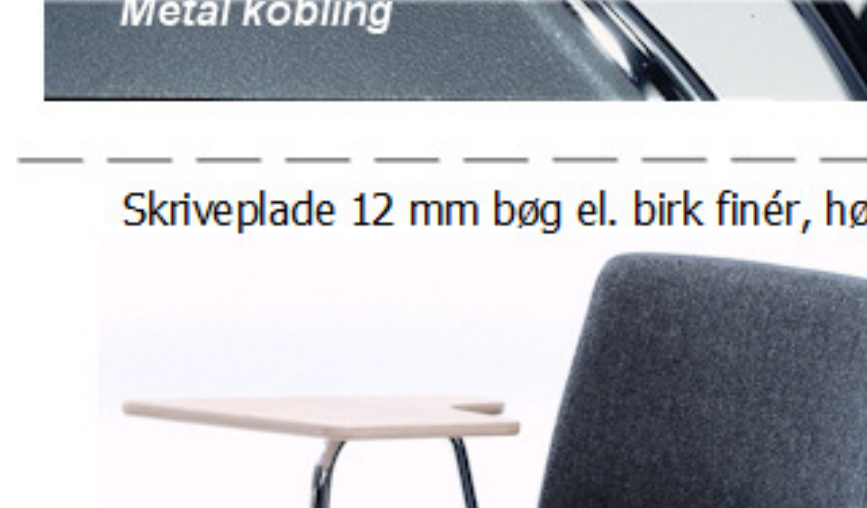

Stolen er testet iht. ISO 7173, niveau 4.

Stoleskal i polypropen.

Understel i 19x1,5 mm stålør i sort (RAL 9005), rød, grå, mørkeblå og hvid (RAL 5), alulak (RAL 9006) eller krom.

Plastskallen fås i følgende farver: