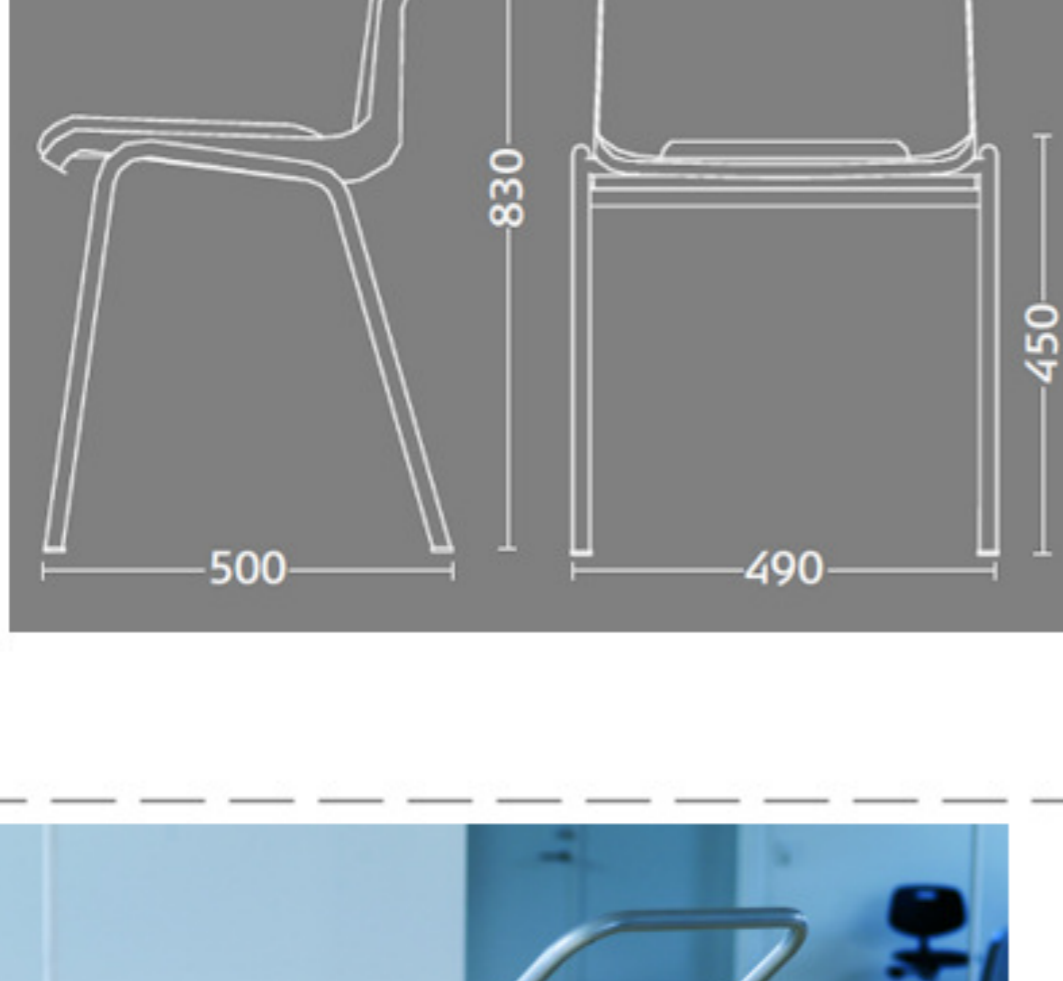

Stolvogn med massive gummi hjul

RBM Standard Stof og Farve program

Dette er RBMs standardudvalg af tekstiler og farver til vores stole fra velkendte leverandører, som vi samarbejder med. Normal leveringstid fra RBMs

standard tekstilprogram er 10-15 dage fra fabrik. Garantien forudsætter at normal rengøring udføres på stolen og tekstilen/læderet.

Prisgruppe 0	Prisgruppe 1	Prisgruppe 2	Prisgruppe 3	Prisgruppe 4	Prisgruppe 6
Oxford 100% polyolefin	Xtreme Plus Camira 100% Xtreme FR	Fame Gabriel 95% uld, 5% polyamide	Remix Kvalitet 90% kangarooluld, 10% polyamide	Comfort+ Gabriel 88% polyacryl, 12% polyuretan	Elmo Leather Leder
Oxford 13, Oxford 33, Oxford 34, Oxford 7, Oxford 21	Xtreme Plus 009, Xtreme Plus 008, Xtreme Plus 024, Xtreme Plus 026, Xtreme Plus 029, Xtreme Plus 108	Fame 60999, Fame 60051, Fame 60039, Fame 66061, Fame 66071, Fame 66075, Fame 66002, Fame 64058, Fame 64089	Remix 183, Remix 163, Remix 133, Remix 773, Remix 1662, Remix 933, Remix 733, Remix 923, Remix 223	Comfort+ 009, Comfort+ 0069, Comfort+ 0049, Comfort+ 1414, Comfort+ 0004	ElmoSoft 99999

RBM Extended Stof og Farve program

Vi tilbyder også et udvidet udvalg af tekstiler i forskellige farver fra forskellige tekstilleverandører, som vi samarbejder med. Tekstilerne er testede og

kvalitetstestede, så de lever op til vores krav. Leveringstid for RBM stole-polstred med Extended Stof-program, leveres på 20-25 arbejdsdage fra fabrik*.

Leverandør/kollektion	Pris Gr.	Leverandør/kollektion	Pris Gr.	Leverandør/kollektion	Pris Gr.
Bogesunds Våveri		GU		Scan Aprima	
Bisib	4	Amdal	4	Valencia	3
Global ESD	3	Morgedal	4	Dolce	4
Mecano	4	Gandal	4	Svensson Markspelle	
Spray	4	Heidal	3	Brink	5
Monochrome	4	Vadial	5	Lino	3
Bute		Vadial Line	5	Våveriet	
Tweed	4	Modul Point	3	Bubbles	4
Camira Fabrics		KEP		Metropolis	4
24/7*	3	Bonus	4	Mingel	3
Adrenalin Plus	3	Nova	3	Retro	4
Advantage	3	Kvadrat		Snowball	4
Main Line Plus	3	Clara	3	Soft	4
Blazer I & II	3	Fiora 2	5		
Nexus (ikke standard)	4	Hallingdal	4		
Nursi Plus	3	Proz	4		
Oxygen	3	Remix (ikke standard)	4		
Sting Plus	3	Steelcut Trio (ikke standard)	4		
Xtreme Plus (ikke standard)	3	Torus 3	4		
Gabriel		Walter	4		
Boss	4	Neotex			
Comfort+ (ikke standard)	5	Coroba	3		
Fame (ikke standard)	3				
Flex	3				
Gaje (ikke standard)	4				
Globe	3				
Interglobe	3				
Luna	4				
Mira	4				
Novoz	3				

* Forudsat at tekstilerne er på lager hos leverandøren.

COM (Customers Own Material)

Special

Øvrige tekstiler, priser og levering på forespørgsel.