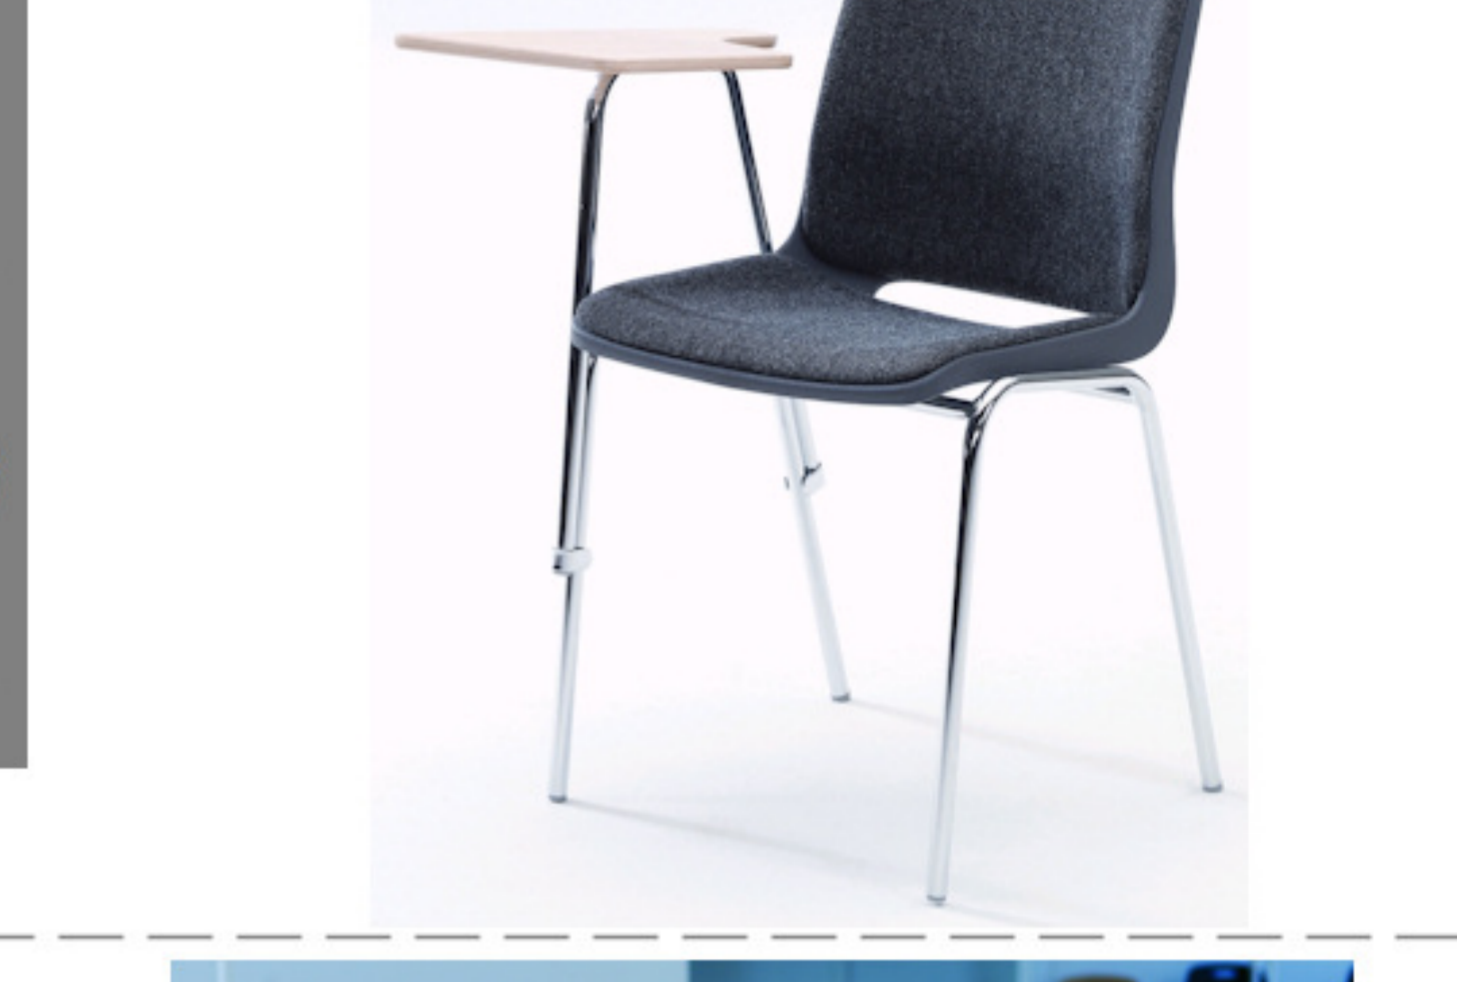

Plastskallen fås i følgende farver:

12930	12922	12948	12949	12926	12927	12942
Koksgrå	Marblå	Red	Hvid	Sort	Lysgrå	Koboltblå

Stolvogn med massive gummi hjul