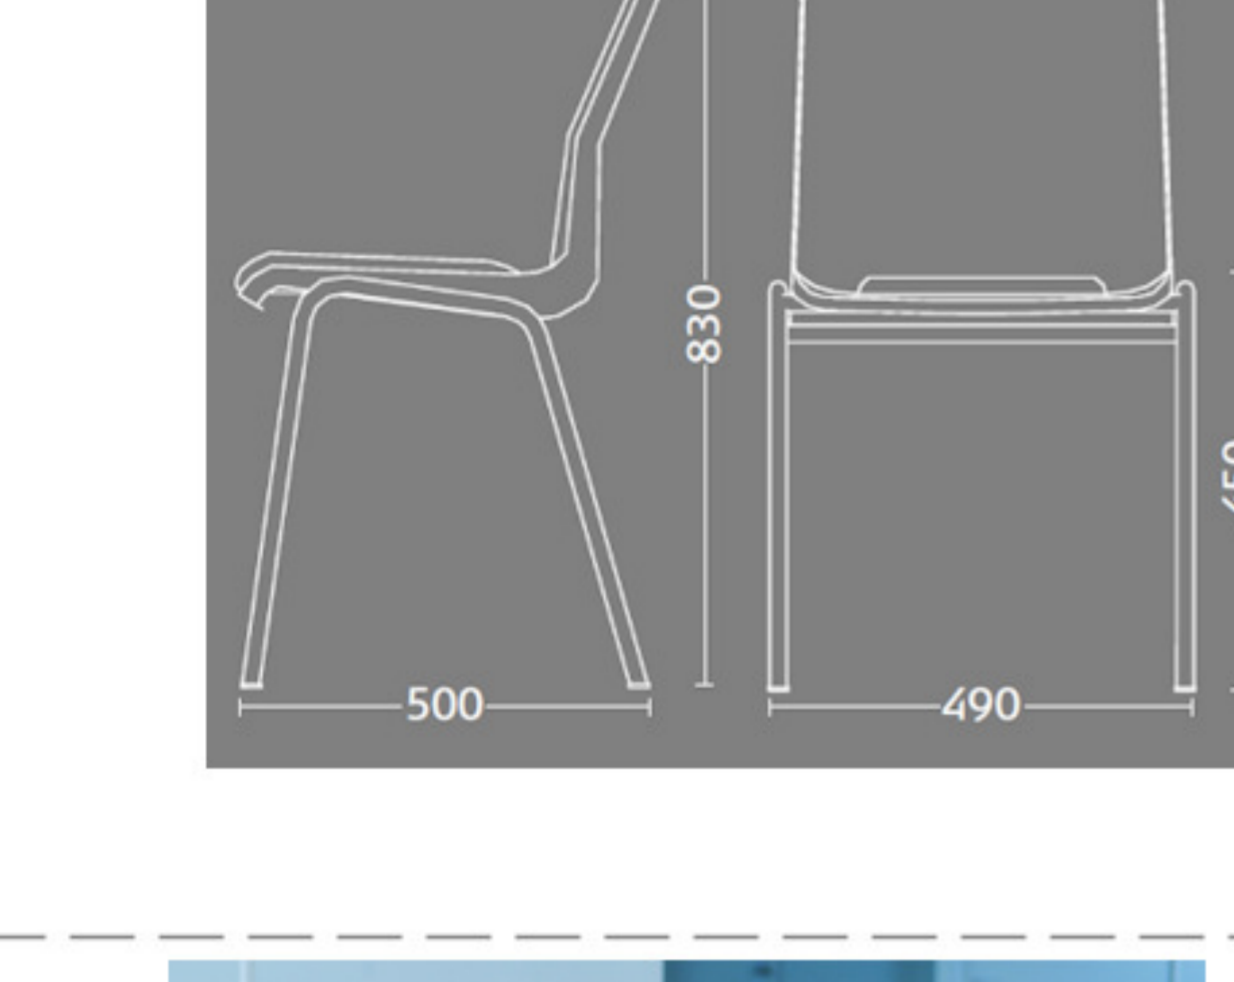

Plastskallen fås i følgende farver:

12930	12922	12948	12949	12926	12927	12942
Koksgrå	Marblå	Red	Hvid	Sort	Lysgrå	Koboltblå

Stolvogn med massive gummi hjul