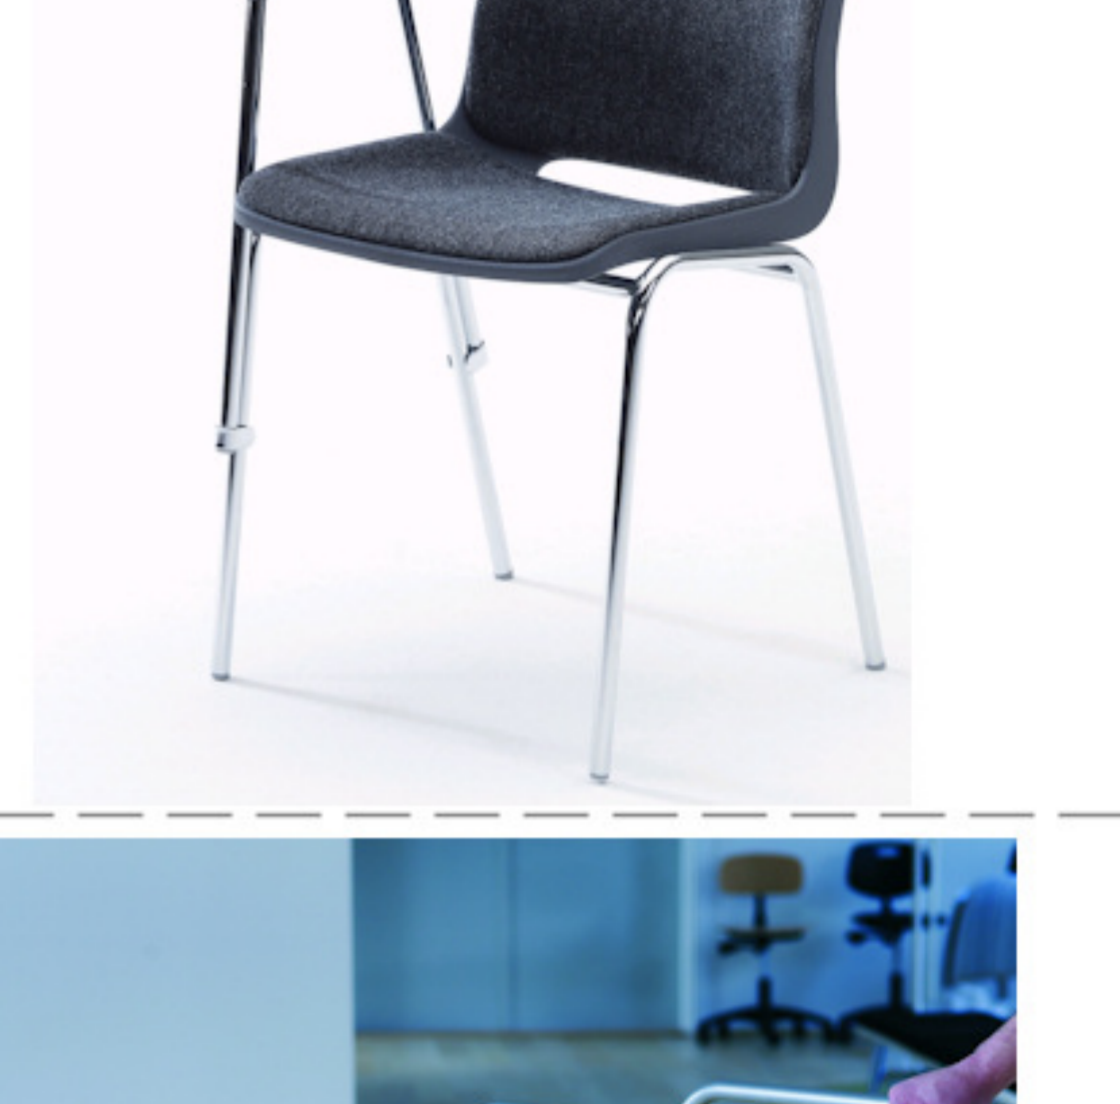

Stolvogn med massive gummi hjul

RBM Standard Stof og Farve program

Dette er RBMs standardudvalg af tekstiler og farver til vores stole fra velkendte leverandører, som vi samarbejder med. Normal leveringstid fra RBMs

standard tekstilprogram er 10-15 dage fra fabrik. Garantien forudsætter at normal rengøring udføres på stolen og teksten/læderet.

Prisgruppe 0	Prisgruppe 1	Prisgruppe 2	Prisgruppe 3	Prisgruppe 4	Prisgruppe 6
Oxford Camira 95% uld, 5% polyamid	Xtreme Plus Camira 100% Xtreme FR	Fame Gabriel 5% polyamid	Remix Kvaadrat 90% uld, 10% polyamid	Comfort+ Gabriel 88% polyester, 12% polyurethan	Eimosoft Eino Leather Læder
Oxford 13, Oxford 33, Oxford 34, Oxford 7, Oxford 21	Xtreme Plus 009, Xtreme Plus 031, Xtreme Plus 024, Xtreme Plus 026, Xtreme Plus 079, Xtreme Plus 108	Fame 60999, Fame 60051, Fame 60019, Fame 66061, Fame 66071, Fame 66075, Fame 66002, Fame 64058, Fame 64089	Remix 183, Remix 163, Remix 133, Remix 773, Remix 1662, Remix 933, Remix 733, Remix 923, Remix 223	Comfort+ 090, Comfort+ 0049, Comfort+ 0040, Comfort+ 1414, Comfort+ 0004	Eimosoft 99999

RBM Extended Stof og Farve program

Vi tilbyder også et udvidet udvalg af tekstiler i forskellige farver fra forskellige tekstilleverandører, som vi samarbejder med. Tekstilerne er testede og

kvalitetsgodkendte, så de lever op til vores krav. Leveringstid for RBM 20-25 arbejdsdage med Extended Stof-program, leveres på 20-25 arbejdsdage fra fabrik*.

Leverandør/kollektion	Pris Gr.	Leverandør/kollektion	Pris Gr.	Leverandør/kollektion	Pris Gr.
Bogesunds Väveri		GU		Scan Aprima	
Basic	3	Amidal	4	Valencia	3
Global ESD	4	Morgedal	4	Dolce	4
Mecano	4	Gandalf	4	Svensson Markspelle	
Spray	4	Heidal	3	Brink	5
Monochrome	4	Vedjal	5	Uno	3
Bute		Vadjal Lini	5	Väveriet	
Tweed	4	Modul Point	3	Bubbles	4
Camira Fabrics		KFR		Metropolis	4
24/7*	3	Bonus	4	Mingel	3
Adrenalin Plus	3	Nova	3	Retro	4
Advantage	3	Kvaadrat		Snowball	4
Main Line Plus	3	Clara	3	Soft	4
Blazer I & II	3	Flora 2	5		
Nexus (ikke standard)	4	Hallingdal	4		
Nuna Plus	3	Proz	4		
Oxygen	3	Remix (ikke standard)	4		
Sling Plus	3	Steelcut Trio (ikke standard)	4		
Xtreme Plus (ikke standard)	3	Tonus 3	4		
Gabriel		Wafer	4		
Boss	4	Nevotex			
Comfort+ (ikke standard)	5	Corotoba	3		
Fame (ikke standard)	3				
Flex	3				
Gaja (ikke standard)	4				
Globe	3				
Interglobe	3				
Luna	4				
Mira	4				
Novoz	3				

* Forudsat at tekstilerne er på lager hos leverandøren.

COM (Customers Own Material)

Special

Øvrige tekstiler, priser og levering på forespørgsel.