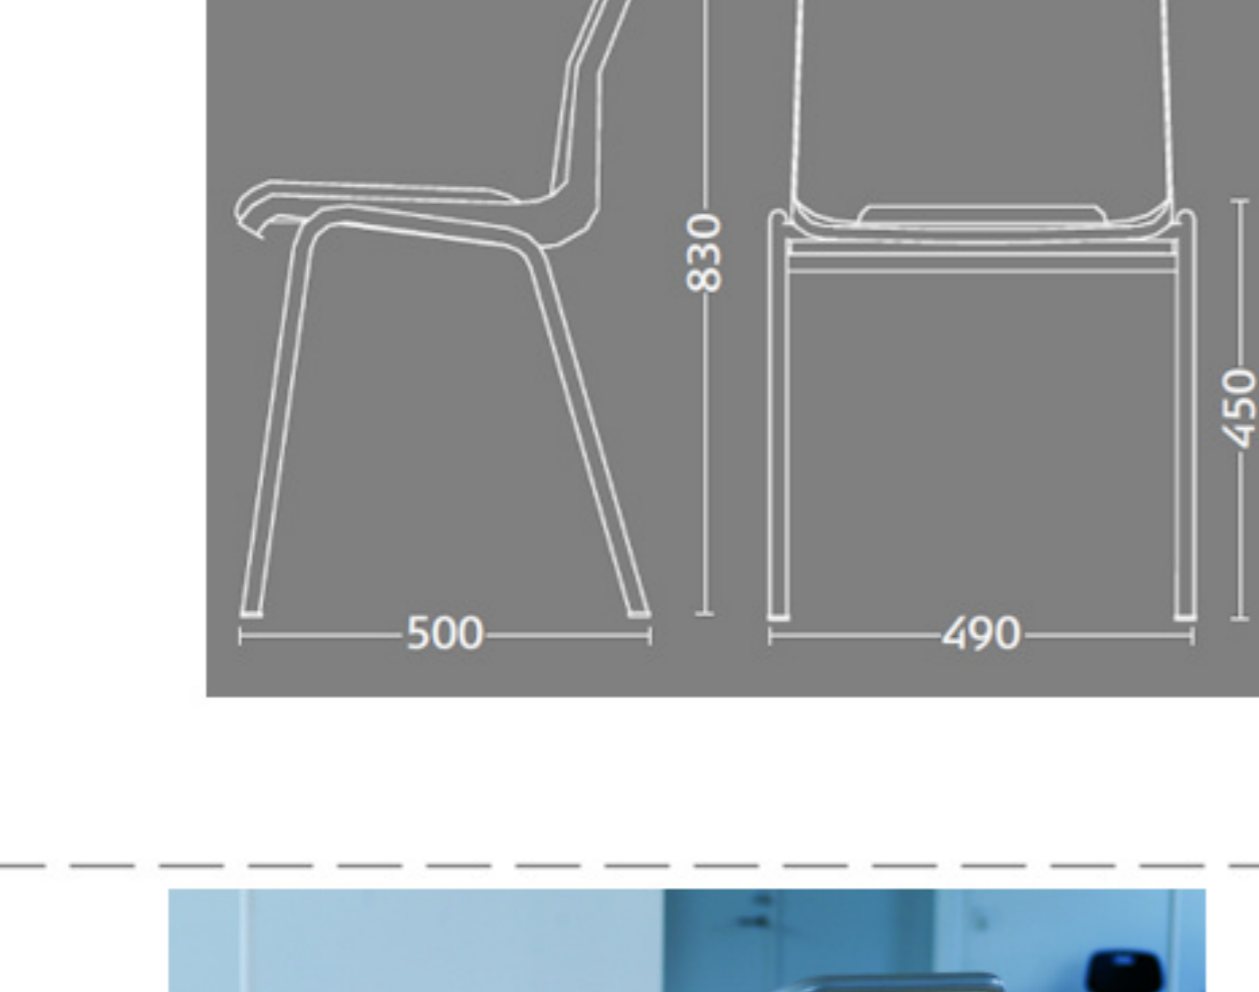

# Ana stole

Stel: Alu farvet  
 Plastskalet: 12942 koboltblå  
 Stof: Oxford 007 koboltblå

|           |                  |
|-----------|------------------|
| Vægt      | 4,6 kg           |
| Højde     | 83 cm            |
| Sædehøjde | 46,5 cm          |
| Sædemål   | B:43,5 x D:40 cm |
| Grundmål  | B:49 x D:50 cm   |

Stolen er testet iht. ISO 7173, niveau 4.

Stoleskal i polypropen.

Understel i 19x1,5 mm stålrør i sort (RAL 9005), rød, grøn, mørkeblå og hvid (RAL 5), alulak (RAL 9006) eller krom.

Meget stol for få penge. Ana er en af vores mest solgte stole, som møblerer aulaer, messelokaler og cafeteriaer rundt om i Norden. Det enkle, stilrene design i kombination med det ergonomisk udformede sæde gør stolen til en klar favorit, som kan gentages i det uendelige. Stole er nemme at placere i rækker og lette at stable.