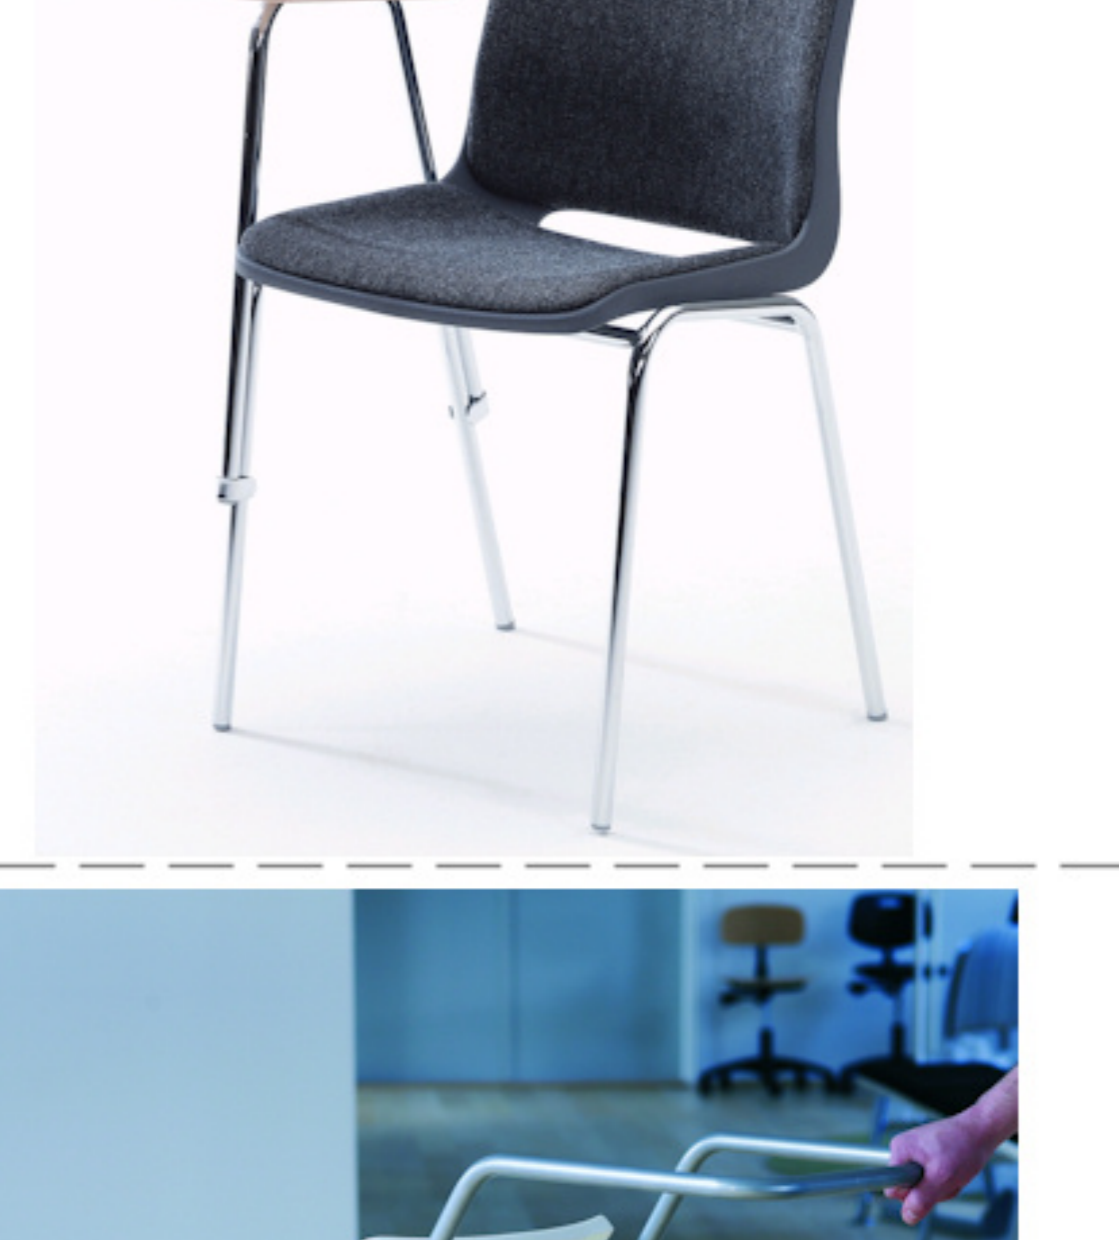

# Ana stole

Stel: Alu farvet  
 Plastskalet: 12942 koboltblå  
 Stof: Oxford 007 koboltblå

|           |                  |
|-----------|------------------|
| Vægt      | 4,6 kg           |
| Højde     | 83 cm            |
| Sædehøjde | 46,5 cm          |
| Sædemål   | B:43,5 x D:40 cm |
| Grundmål  | B:49 x D:50 cm   |

Stolen er testet iht. ISO 7173, niveau 4.

Stoleskal i polypropen.

Understel i 19x1,5 mm stålrør i sort (RAL 9005), rød, grøn, mørkeblå og hvid (RAL 5), alulak (RAL 9006) eller krom.

Meget stol for få penge. Ana er en af vores mest solgte stole, som møblerer aulaer, messelokaler og cafeteriaer rundt om i Norden. Det enkle, stilrene design i kombination med det ergonomisk udformede sæde gør stolen til en klar favorit, som kan gentages i det uendelige. Stole er nemme at placere i rækker og lette at stable.

Stolvogn med massive gummihjul